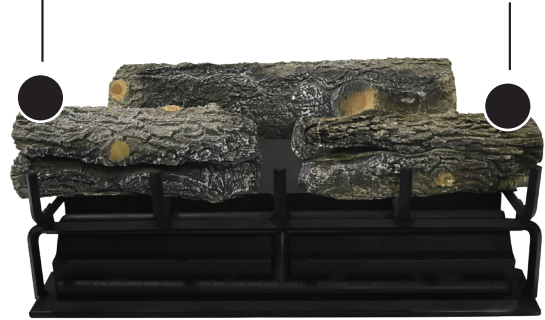

GLOWFIRE™ AWOC 30" LOG PLACEMENT GUIDE

05-00137

05-00135

05-00136

05-00157

05-00159

05-00160

05-00158