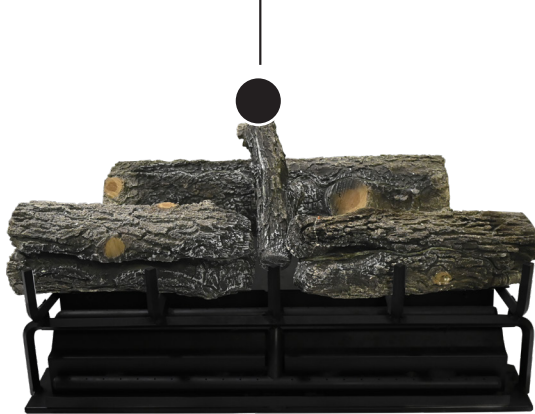

GLOWFIRE™ AWOC 30" LOG PLACEMENT GUIDE

05-00137

05-00135

05-00136

05-00157

05-00159

05-00160

05-00158