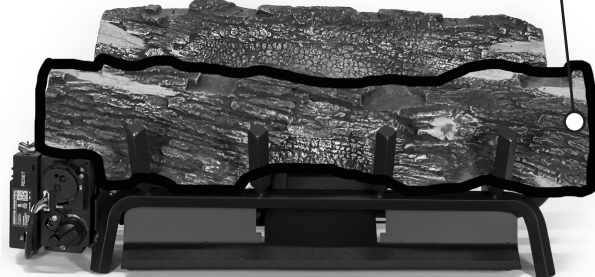

VENT FREE WEATHERED OAK/RED OAK 24" LOG PLACEMENT GUIDE

VF-BACK-21-WO
VF-BACK-21-RO

VF-FRONT-24-WO
VF-FRONT-24-RO

VF-ML-11.5-WO
VF-ML-11.5-RO

VF-MR-12-WO
VF-MR-12-RO

VF-L-9.5-WO
VF-L-9.5-RO

VF-R-12-WO
VF-R-12-RO