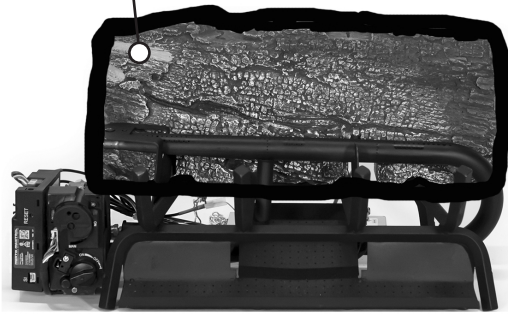

VENT FREE WEATHERED OAK/RED OAK 18" LOG PLACEMENT GUIDE

VF-BACK-17-WO
VF-BACK-17-RO

VF-FRONT-18-WO
VF-FRONT-18-RO

VF-L-9.5-WO
VF-L-9.5-RO

VF-R-10-WO
VF-R-10-RO

VF-MT-10-WO
VF-MT-10-RO

VF-M-8-WO
VF-M-8-RO

VF-LA-10-WO
VF-LA-10-RO