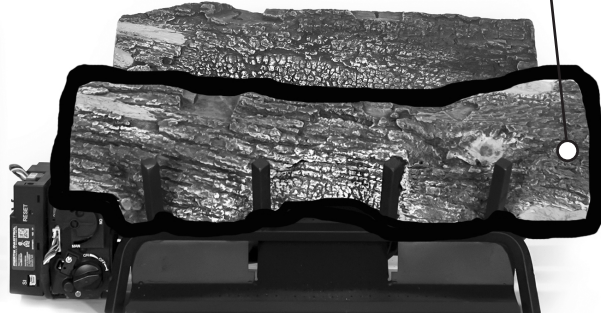

VENT FREE WEATHERED OAK/RED OAK 18" LOG PLACEMENT GUIDE

VF-BACK-17-WO
VF-BACK-17-RO

VF-FRONT-18-WO
VF-FRONT-18-RO

VF-L-9.5-WO
VF-L-9.5-RO

VF-R-10-WO
VF-R-10-RO

VF-MT-10-WO
VF-MT-10-RO

VF-M-8-WO
VF-M-8-RO

VF-LA-10-WO
VF-LA-10-RO