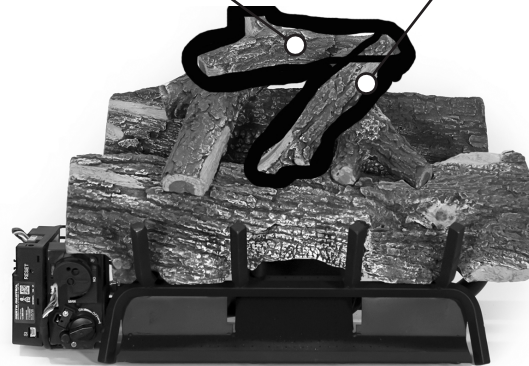

VENT FREE WEATHERED OAK/RED OAK 18" LOG PLACEMENT GUIDE

VF-BACK-17-WO
VF-BACK-17-RO

VF-FRONT-18-WO
VF-FRONT-18-RO

VF-L-9.5-WO
VF-L-9.5-RO

VF-R-10-WO
VF-R-10-RO

VF-MT-10-WO
VF-MT-10-RO

VF-M-8-WO
VF-M-8-RO

VF-LA-10-WO
VF-LA-10-RO