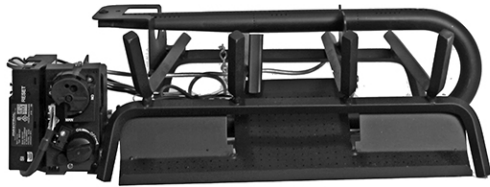

SPLIT OAK VENT FREE 18" LOG PLACEMENT GUIDE

VF-BACK-17-SO

VF-FRONT-19-SO

VF-L-9.5-SO

VF-R-10-SO

VF-MT-10-SO

VF-M-8-SO

VF-LA-10-SO