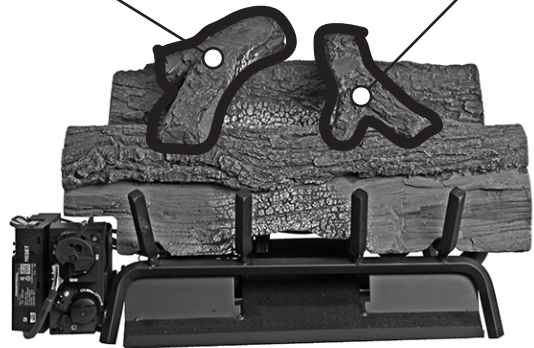

SPLIT OAK VENT FREE 18" LOG PLACEMENT GUIDE

VF-BACK-17-SO

VF-FRONT-19-SO

VF-L-9.5-SO

VF-R-10-SO

VF-MT-10-SO

VF-M-8-SO

VF-LA-10-SO