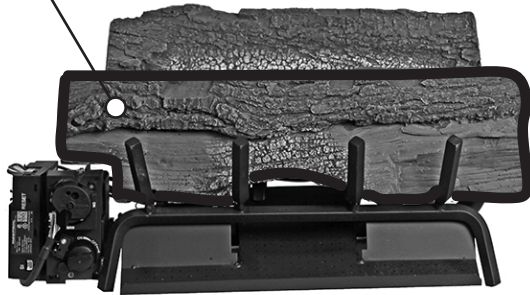

SPLIT OAK VENT FREE 18" LOG PLACEMENT GUIDE

VF-BACK-17-SO

VF-FRONT-19-SO

VF-L-9.5-SO

VF-R-10-SO

VF-MT-10-SO

VF-M-8-SO

VF-LA-10-SO