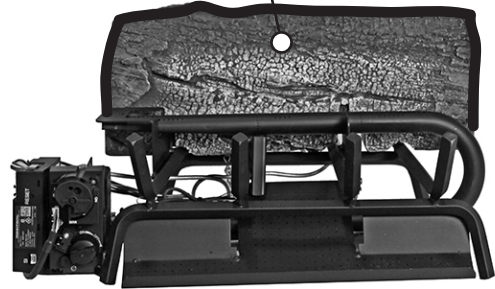

SPLIT OAK VENT FREE 18" LOG PLACEMENT GUIDE

VF-BACK-17-SO

VF-FRONT-19-SO

VF-L-9.5-SO

VF-R-10-SO

VF-MT-10-SO

VF-M-8-SO

VF-LA-10-SO