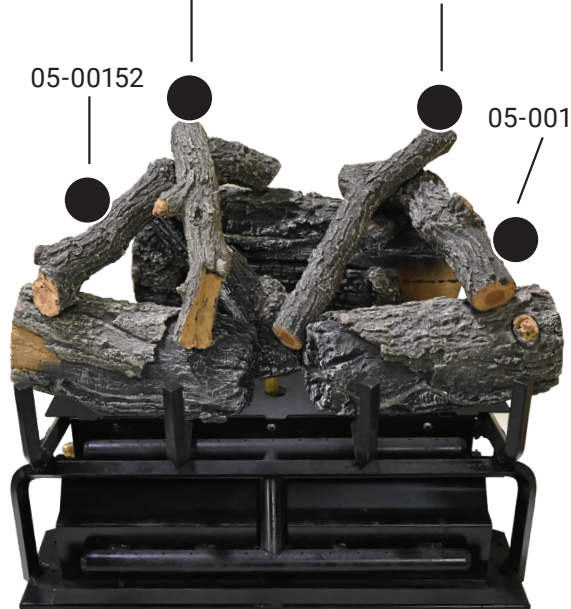

05-00151

05-00152

05-00153

05-00154