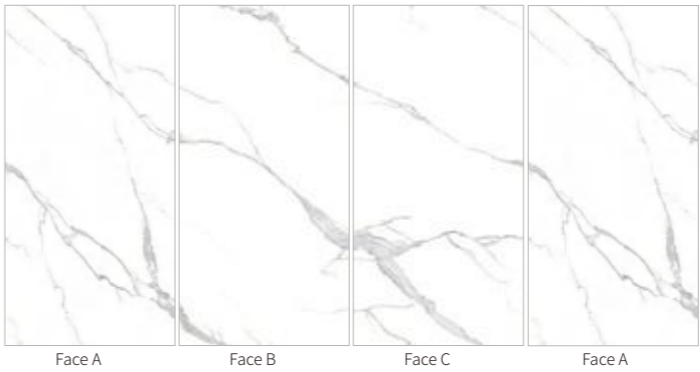

规格 SIZE

1200X2600X6mm 柔哑面/亮光面
47" X102" X1/4" MATT/POLISHED

应用范围 APPLICATION

3 FACES HORIZONTAL MATCH

CORDILLERA

科迪勒拉金

灵感来源 DESCRIPTION

设计灵感源自于湖面溅起的一朵浪花,天边升起的一轮明月,花丛中灿烂的一张笑脸,整个板面张力十足的线条自然流畅但偏偏那一抹偶尔跳跃的金色,让整个感觉更加活泼生动,让空间变得亲切而不失品质,大气又不失调皮。