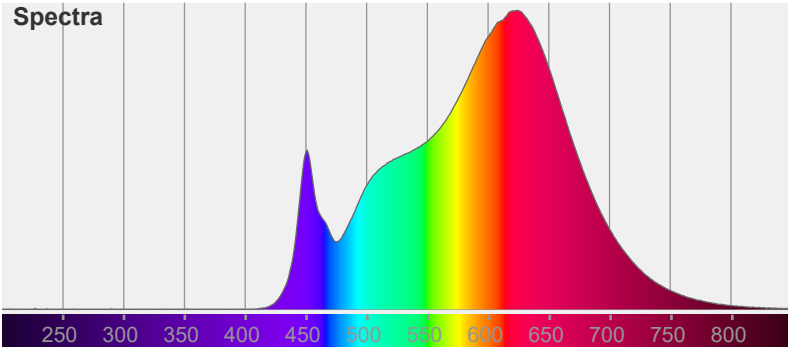

Light measurement was created using the Viso Systems - Light Inspector. www.visosystems.com