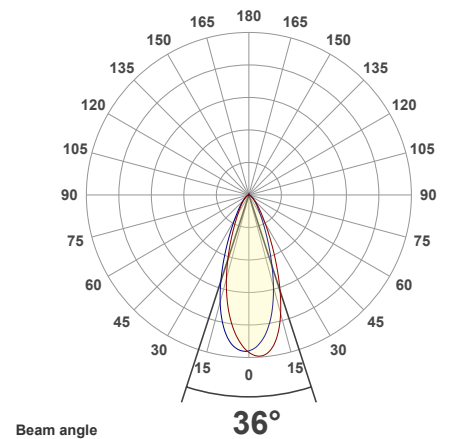

15° LENS

25° LENS

36° LENS

55° LENS