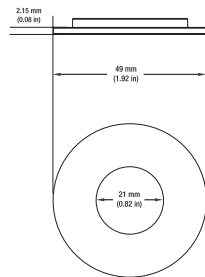

2 Way Outdoor
Screw Type Connector
2 Contact

ORDERING GUIDE

Example part number: **UL-1022-0300-A - 3000K - 1WAY**

MODEL	COLOR TEMPERATURE	TRIM TYPE
UL-1022-0300-A	3000K (Warm White)	XXXX
		1 Way 4 Way 2 Way F (Flat Trim)

Flat Trim

Model: Round & Flat Trim
SKU: 666561424091

1 Way Trim

Model: 1 Way Trim
SKU: 666561424107

2 Way Trim

Model: 2 Way Trim
SKU: 666561424114

4 Way Trim

Model: 4 Way Trim
SKU: 666561424121