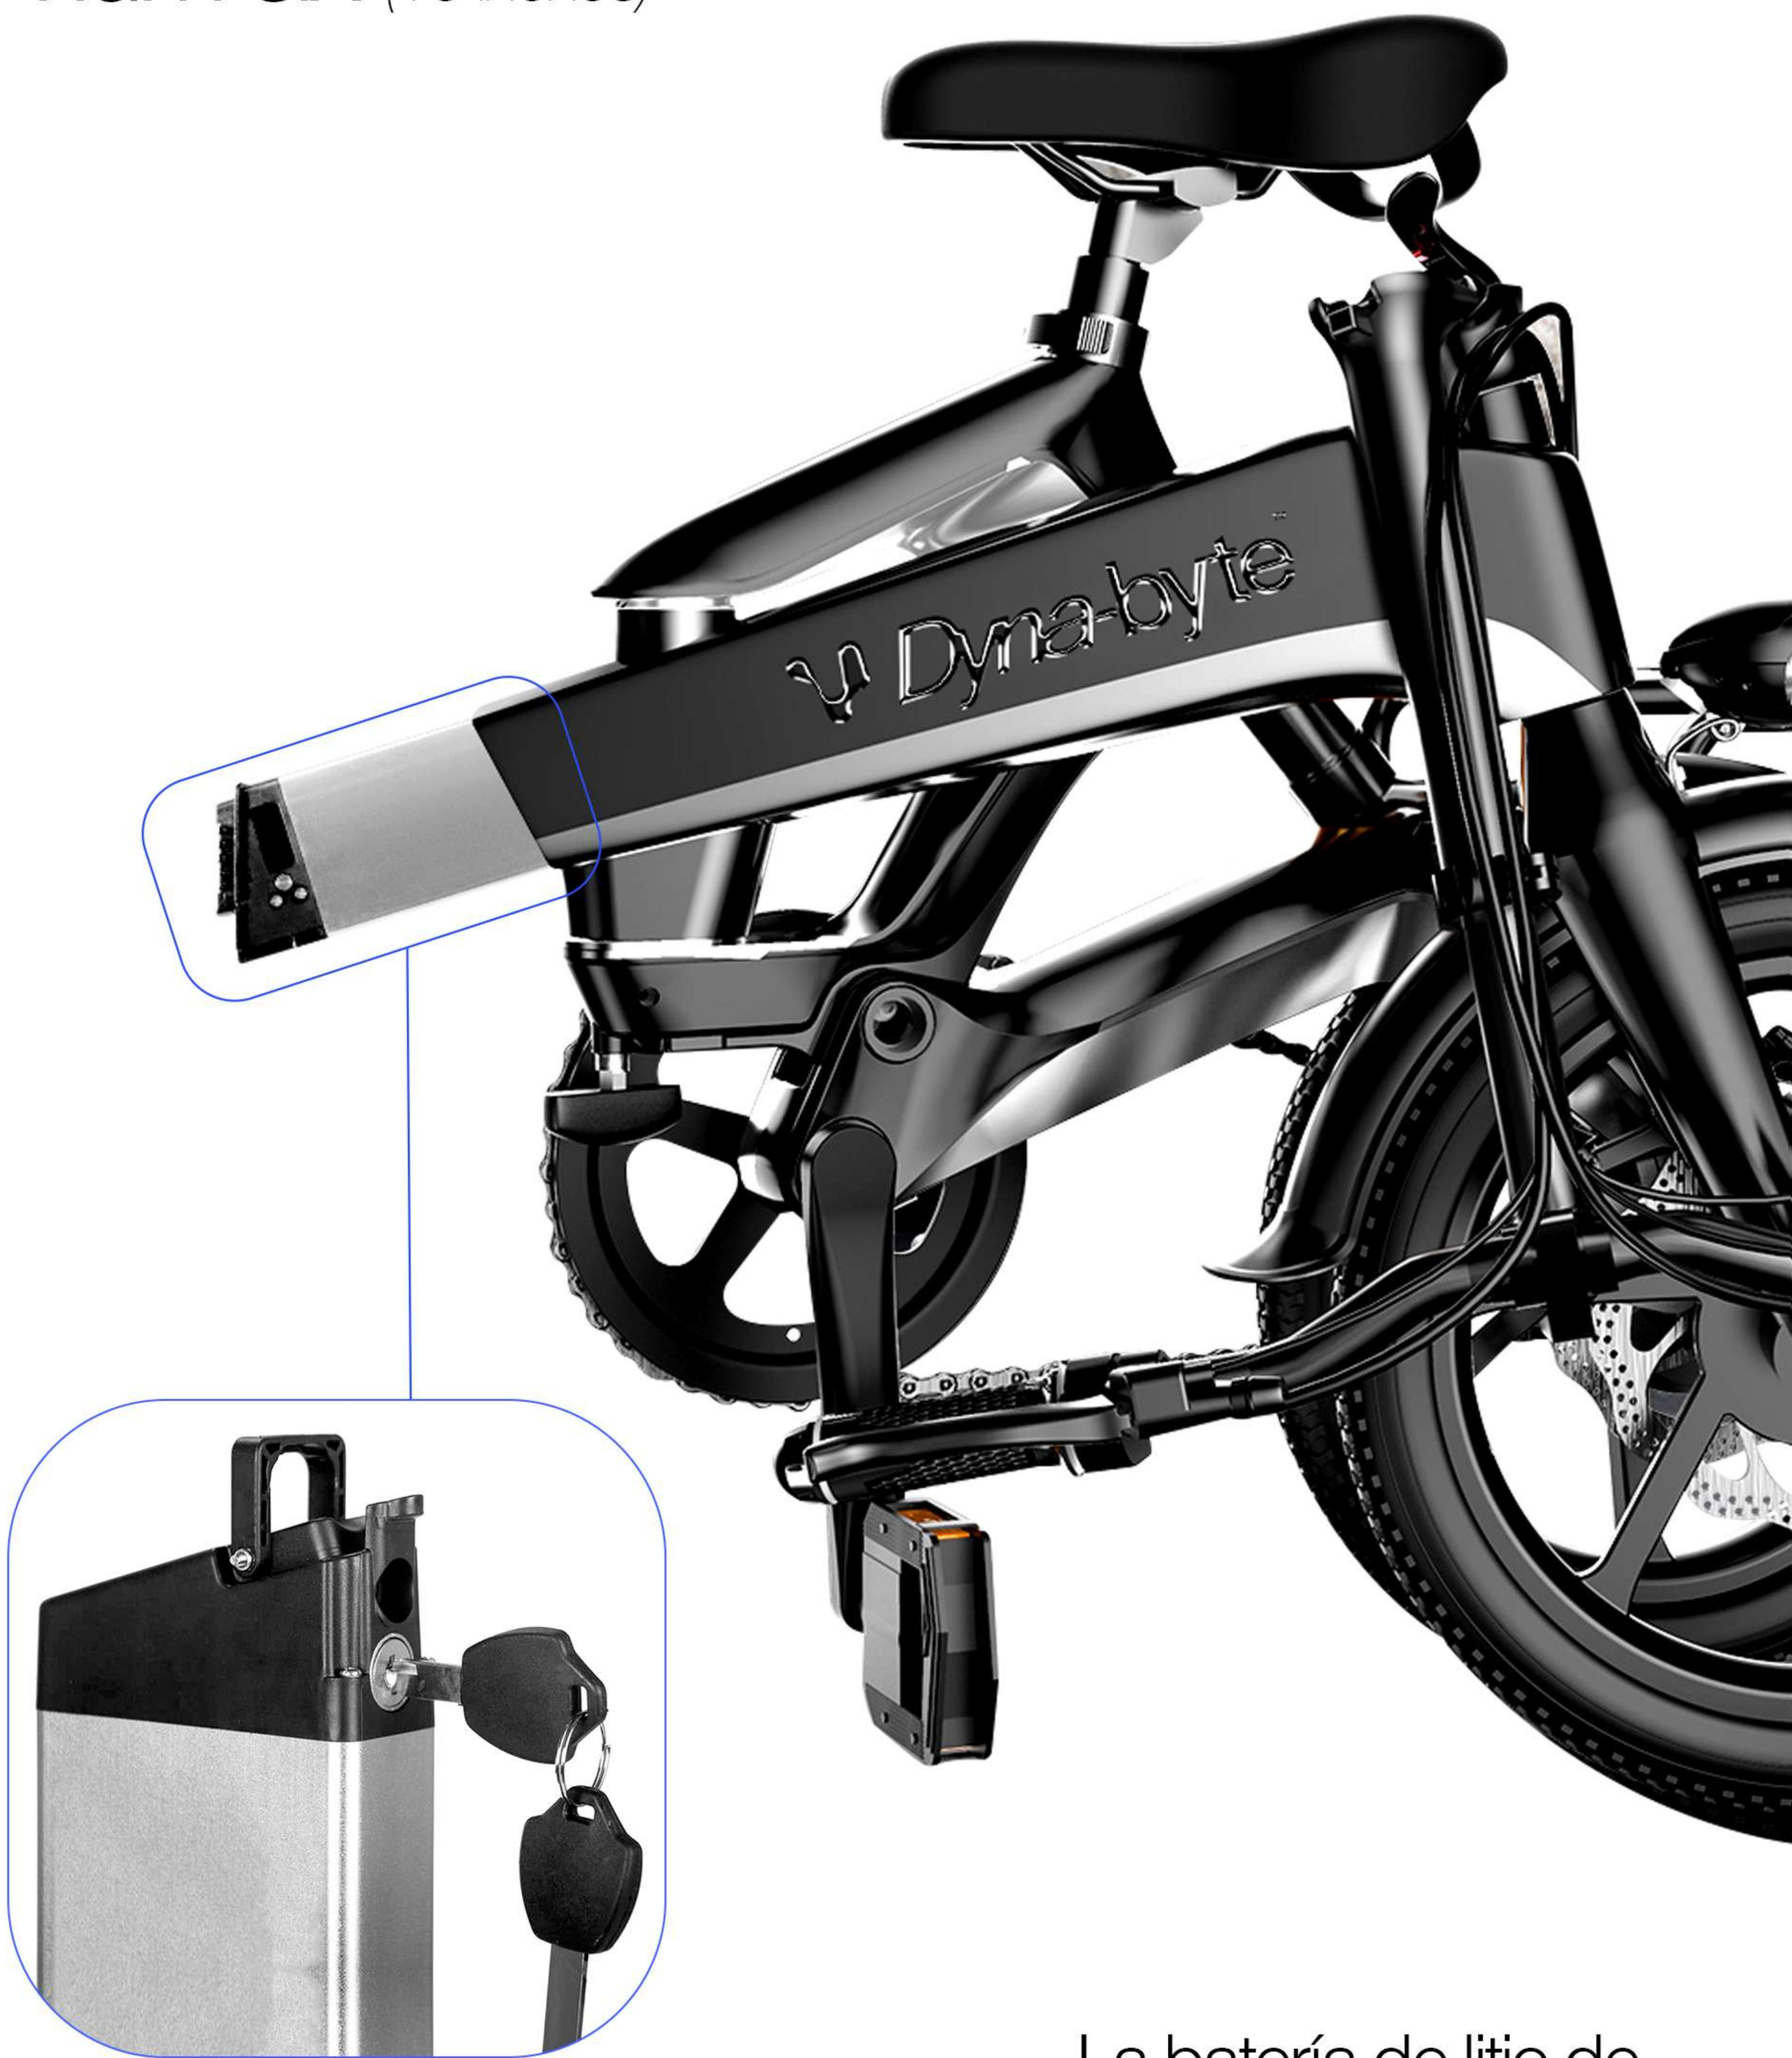

W
Dyna-
ma-
boy-
etteTM

Dyna-byte™

Tium six (16 inches)

Hola, somos Dyna-Byte™, movilidad inteligente. Te presentamos la *Tium six*, nuestra primera creación, una bicicleta eléctrica y plegable, desarrollada en base a **simplificar** tu ruta y desplazo.

Unas de sus principales características son:

Dyna-byte™

Tium six (16 inches)

Ligera y plegable.

La *Tium six* es una bicicleta de bolsillo, plegable a su mínima expresión. Su capacidad de reducirse la convierte en un **audaz vehículo**, adaptado a la ciudad, listo para las aglomeradas e **intensas rutas**.

Dyna-byte™

Tium six (16 inches)

La batería de litio de 48V-10Ah es extraíble desde el marco una vez plegada. De esta forma, se puede cargar extraída o conectándola directo al marco de la bici.

La bicicleta cuenta con dos llaves, una de encendido, y otra que asegura la misma batería.

Dyna-byte™

Tium six (16 inches)

En el manubrio una elegante pantalla LED con información de batería y velocidad.

Además de un controlador de 3 velocidades para movilizarse en la Tium six.

El controlador también tiene la función de encender el foco frontal, y activar la bocina integrada.