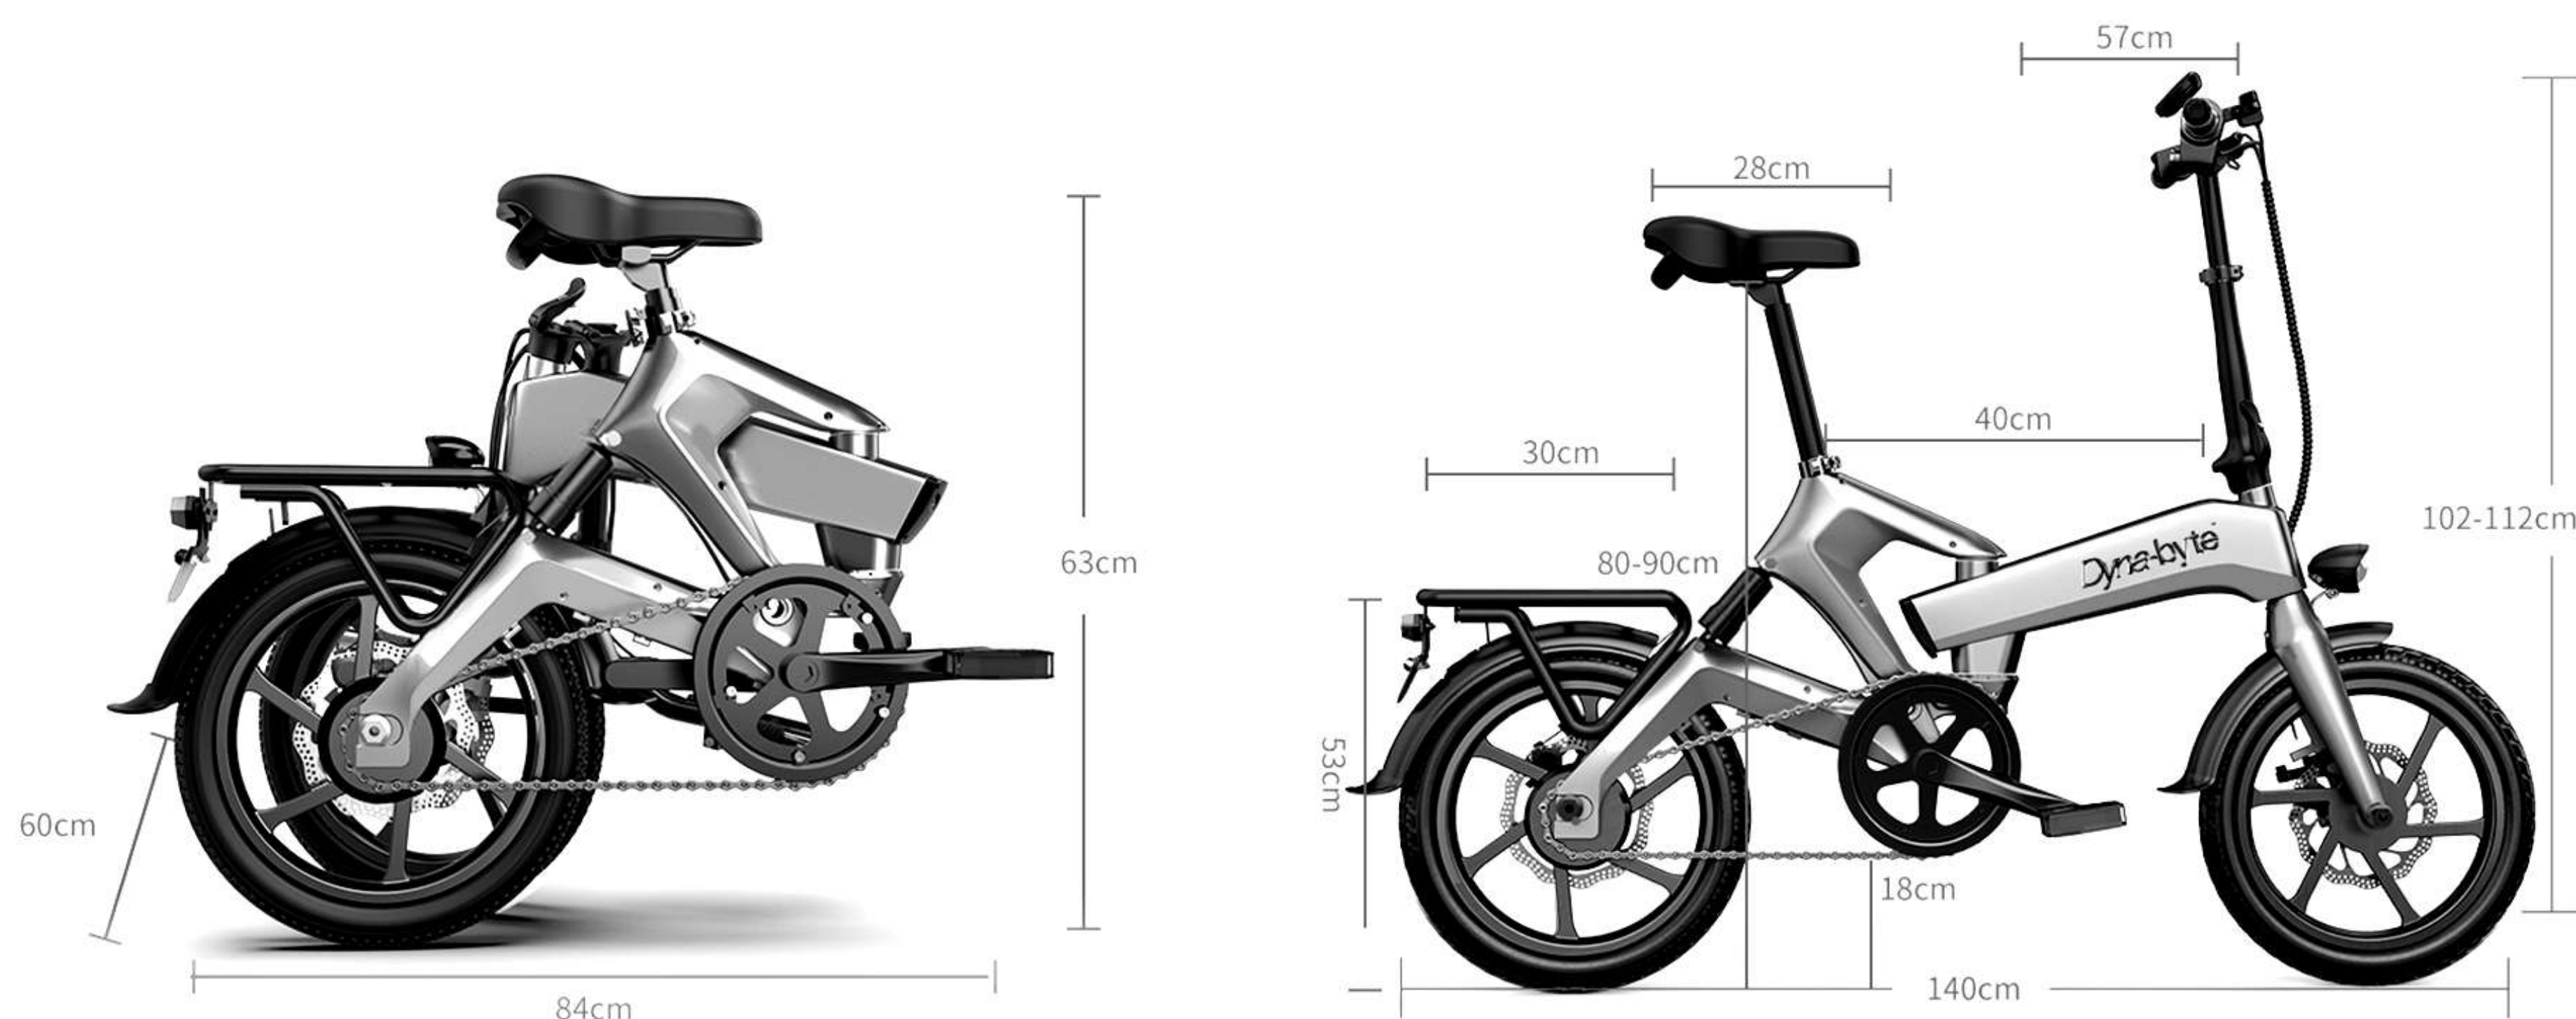

W
Dyna-
ma-
boy-
etteTM

Dyna-byte™

Tium six (16 inches)

Hola, somos Dyna-Byte™, movilidad inteligente. Te presentamos la *Tium six*, nuestra primera creación, una bicicleta eléctrica y plegable, desarrollada en base a **simplificar** tu ruta y desplazo.

Unas de sus principales características son:

Dyna-byte™

Tium six (16 inches)

Ligera y plegable.

La *Tium six* es una bicicleta de bolsillo, plegable a su mínima expresión. Su capacidad de reducirse la convierte en un **audaz vehículo**, adaptado a la ciudad, listo para las aglomeradas e **intensas rutas**.

Dyna-byte™

Tium six (16 inches)

La batería de litio de 48V-10Ah es extraíble desde el marco una vez plegada. De esta forma, se puede cargar extraída o conectándola directo al marco de la bici.

La bicicleta cuenta con dos llaves, una de encendido, y otra que asegura la misma batería.

Dyna-byte™

Tium six (16 inches)

En el manubrio una elegante pantalla LED con información de batería y velocidad.

Además de un controlador de 3 velocidades para movilizarse en la Tium six.

El controlador también tiene la función de encender el foco frontal, y activar la bocina integrada.