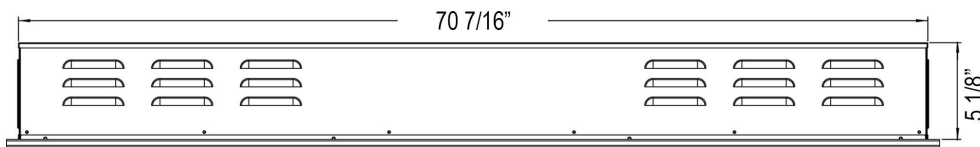

PN:

Exceeding Exp

Updated: C

**Front View**

**Side View**

**Top View**

**Rear View**

**80038 - Sideline Elite 72" Recessed Fireplace - Black**