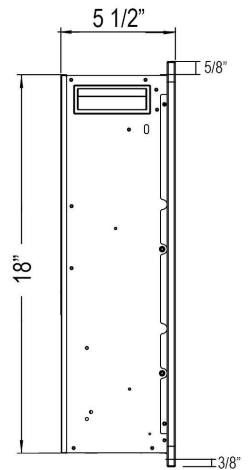

PN:

Exceeding Exp

Updated: C

**Front View**

**Side View**

**Top View**

**Rear View**

**80038 - Sideline Elite 72" Recessed Fireplace - Black**