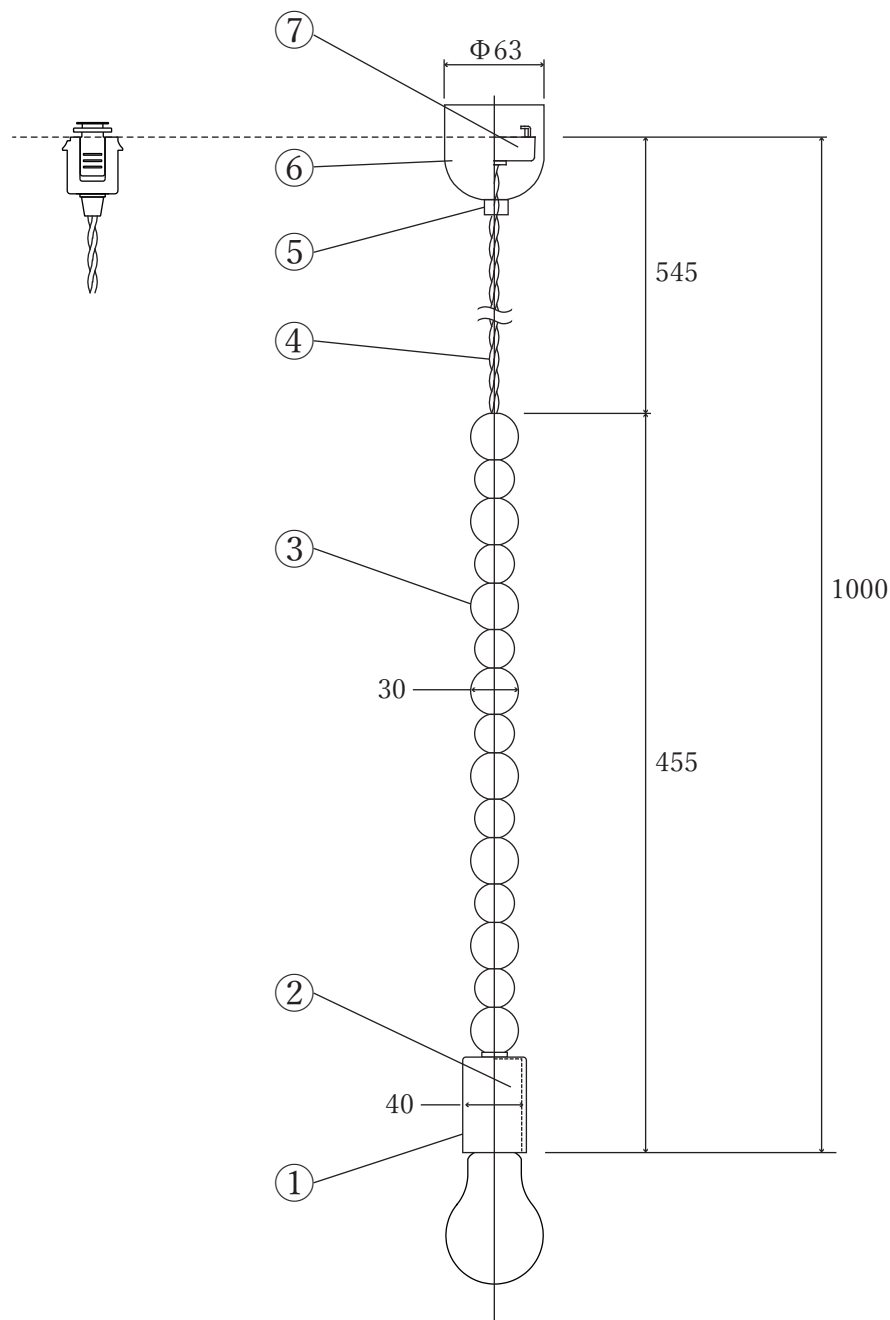

& ZUZU PENDANT

① ソケットカバー	真鍮
② ソケット	陶器
③ 木製パーツ	木
④ 電源コード	布撚りコード / 白 or 黒
⑤ ストッパー	樹脂 / 白 or 黒
⑥ フランジカバー	樹脂 / 白 or 黒
⑦ 引掛シーリングキャップ	樹脂 / ベージュ
[適合ランプ]	E26 40W (MAX)
[器具重量]	約 300g

※ 天然木は製造時の状況により、使用樹種や色味が異なる場合がございます。