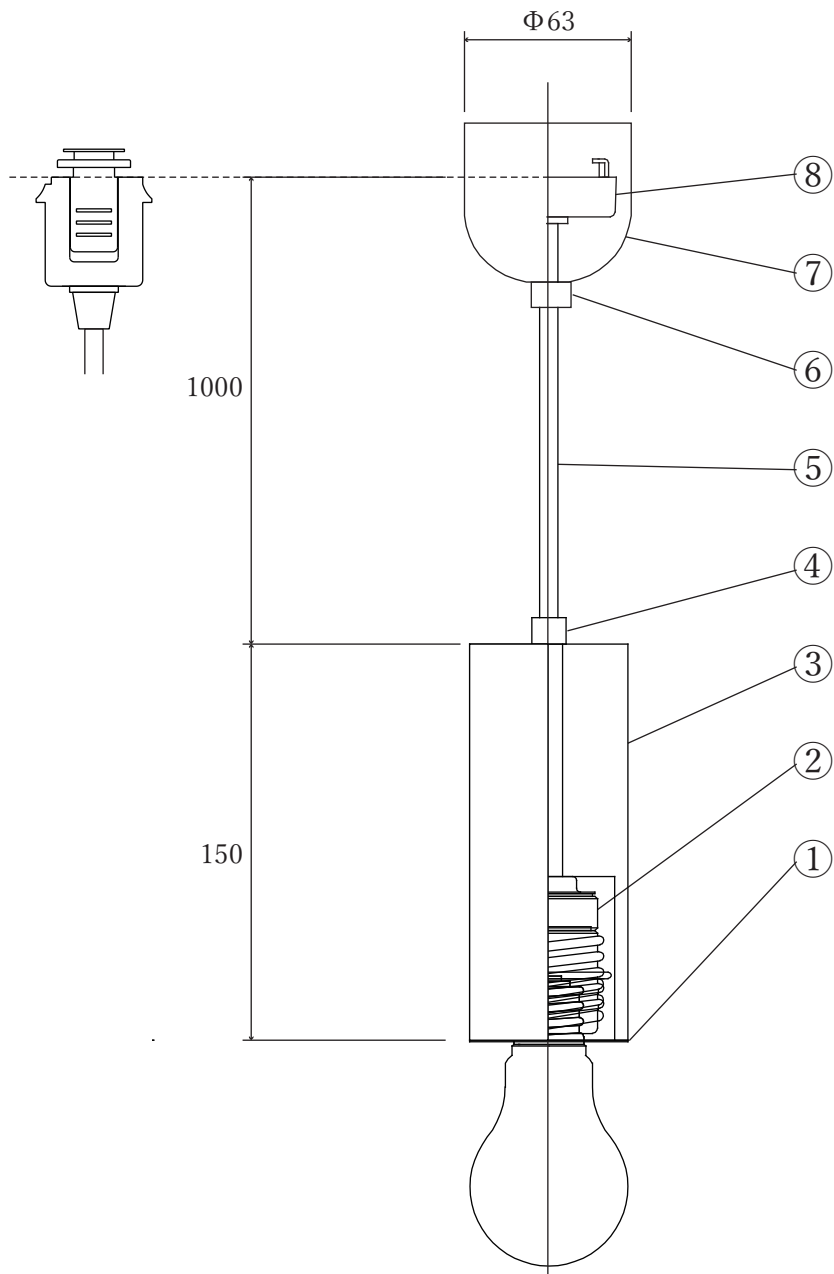

& TUTU PENDANT / NUDE

① ソケットリング	スチール / 塗装
② ソケット	陶器
③ 木部	天然木
④ ナット	真鍮 / 素地
⑤ 電源コード	ビニール / 黒 or 白
⑥ ストッパー	樹脂 / 黒 or 白
⑦ フランジカバー	樹脂 / 黒 or 白
⑧ 引掛シーリングキャップ	樹脂 / ベージュ
[適合ランプ]	E26 60形 (MAX)
[器具重量]	約 440g

※ 天然木は製造時の状況により色味が異なる場合があります。
また木目や節などは個体差があります。

適合ランプについて

白熱電球	○	60Wまで
電球型蛍光ランプ	○	白熱電球
電球型LEDランプ	○	60W相当まで