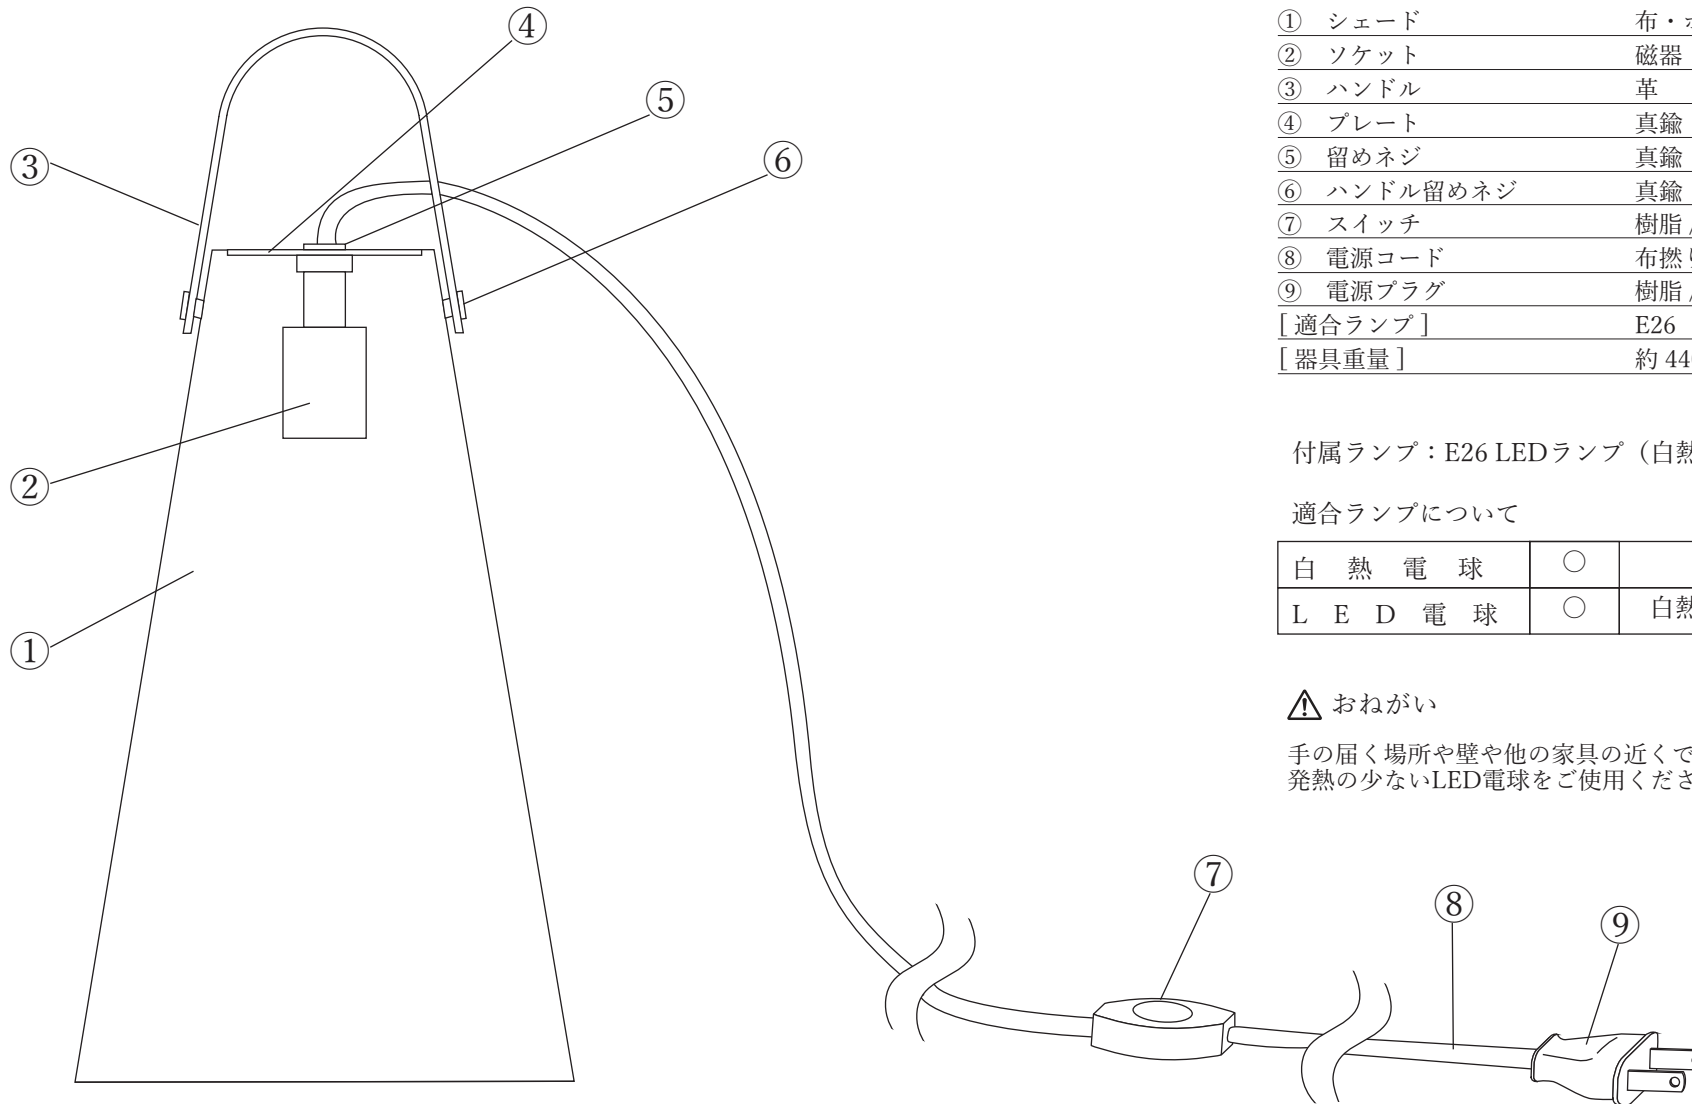

& TOTTE FLOOR LAMP

① シェード	布・ポリエチレン・スチール
② ソケット	磁器
③ ハンドル	革
④ プレート	真鍮
⑤ 留めネジ	真鍮
⑥ ハンドル留めネジ	真鍮
⑦ スイッチ	樹脂 / 白
⑧ 電源コード	布撚りコード / 白
⑨ 電源プラグ	樹脂 / 白
[適合ランプ]	E26 60W (MAX)
[器具重量]	約 440g

付属ランプ：E26 LEDランプ（白熱球40W相当）

適合ランプについて

白 熱 電 球	○	60Wまで
L E D 電 球	○	白熱電球60W相当まで

⚠ おねがい

手の届く場所や壁や他の家具の近くでの設置は発熱の少ないLED電球をご使用ください。