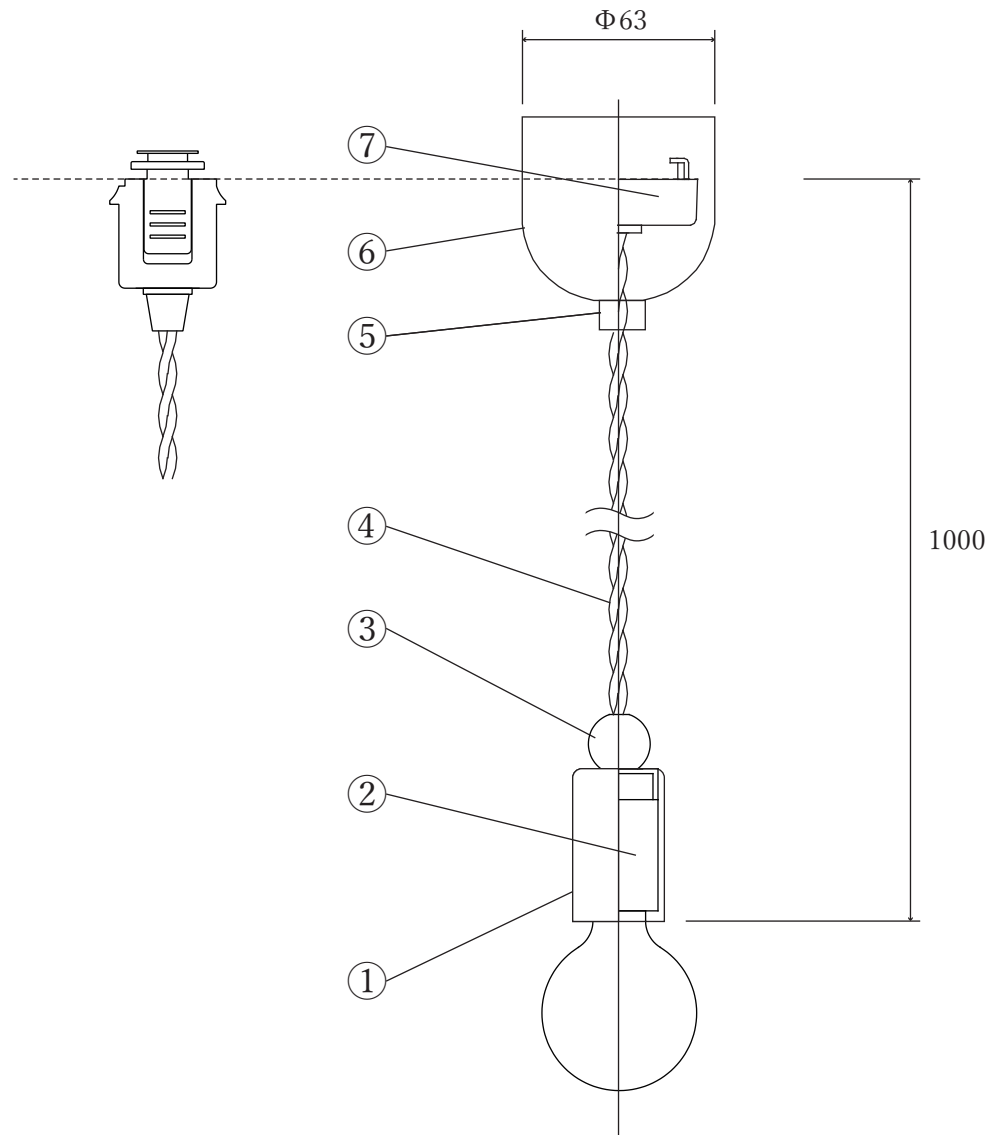

# & PETIT PENDANT

① ソケットカバー	鉄 / 黒 or 白
② ソケット	陶器
③ ナット	真鍮 / 素地
④ 電源コード	布撚りコード / グレー or 白
⑤ ストッパー	樹脂 / 黒 or 白
⑥ フランジカバー	樹脂 / 黒 or 白
⑦ 引掛シーリングキャップ	樹脂 / ベージュ
[ 適合ランプ ]	E17 40W (MAX)
[ 器具重量 ]	約 140g

## 適合ランプについて

白熱電球	○	40Wまで
電球型蛍光ランプ	○	白熱電球
電球型LEDランプ	○	40W相当まで