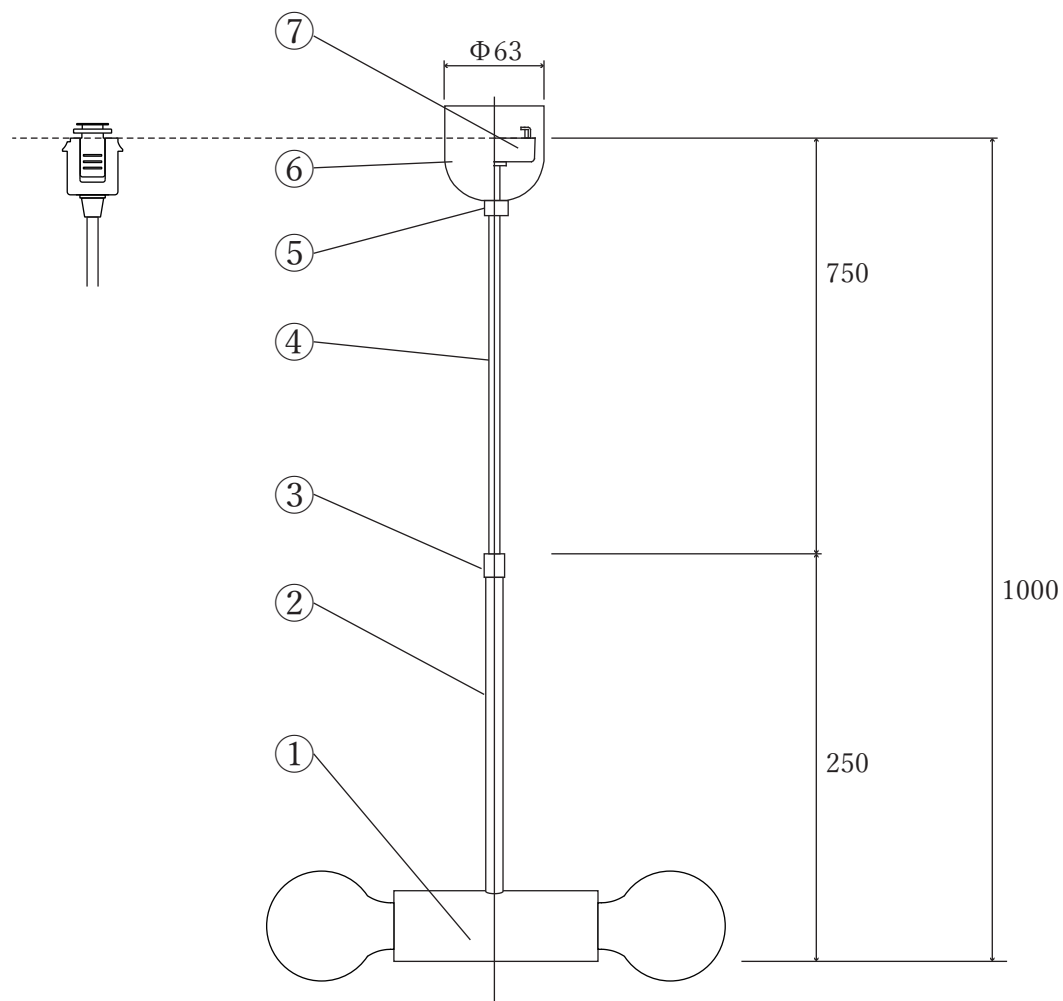

& NIKO PENDANT

①	パイプ本体	アルミ / 黒
②	支柱	鉄 / 黒
③	角度調整ストッパー	樹脂 / 黒
④	電源コード	ビニール / 黒
⑤	ストッパー	樹脂 / 黒
⑥	フランジカバー	樹脂 / 黒
⑦	引掛シーリングキャップ	樹脂 / ベージュ
[適合ランプ]		E26 60W (MAX) × 2
[器具重量]		約 400g

適合ランプについて

白熱電球	○	60Wまで
電球型蛍光ランプ	○	白熱電球
電球型LEDランプ	○	60W相当まで