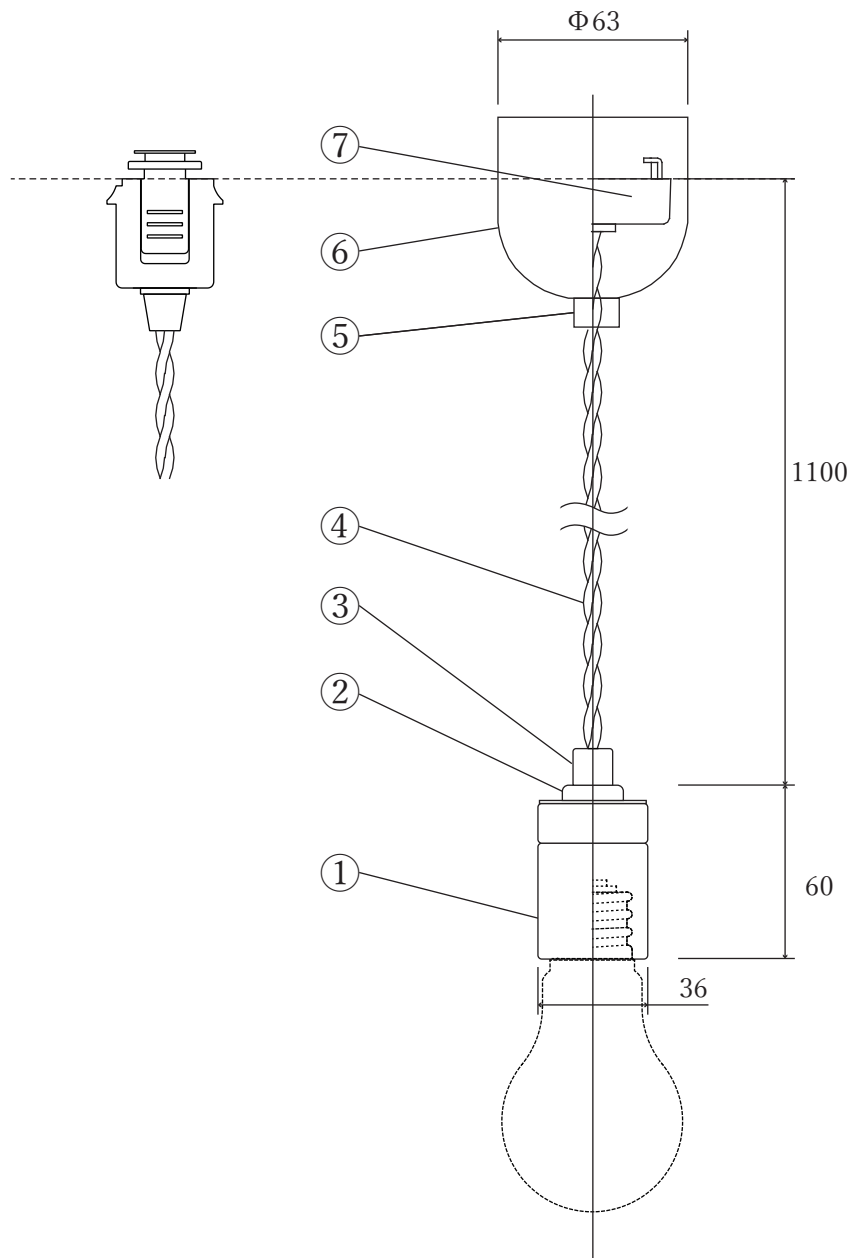

& NAKED LAMP

① ソケット	天然木
② 取付金具	スチール / メッキ
③ ストッパー	樹脂 / 黒 or 白
④ 電源コード	布撚りコード
⑤ ストッパー	樹脂 / 黒 or 白
⑥ フランジカバー	樹脂 / 黒 or 白
⑦ 引掛シーリングキャップ	樹脂 / ベージュ
[適合ランプ]	E26 60W (MAX)
[器具重量]	約 150g

適合ランプについて

白熱電球	○	60Wまで
電球型蛍光ランプ	○	白熱電球
電球型LEDランプ	○	60W相当まで