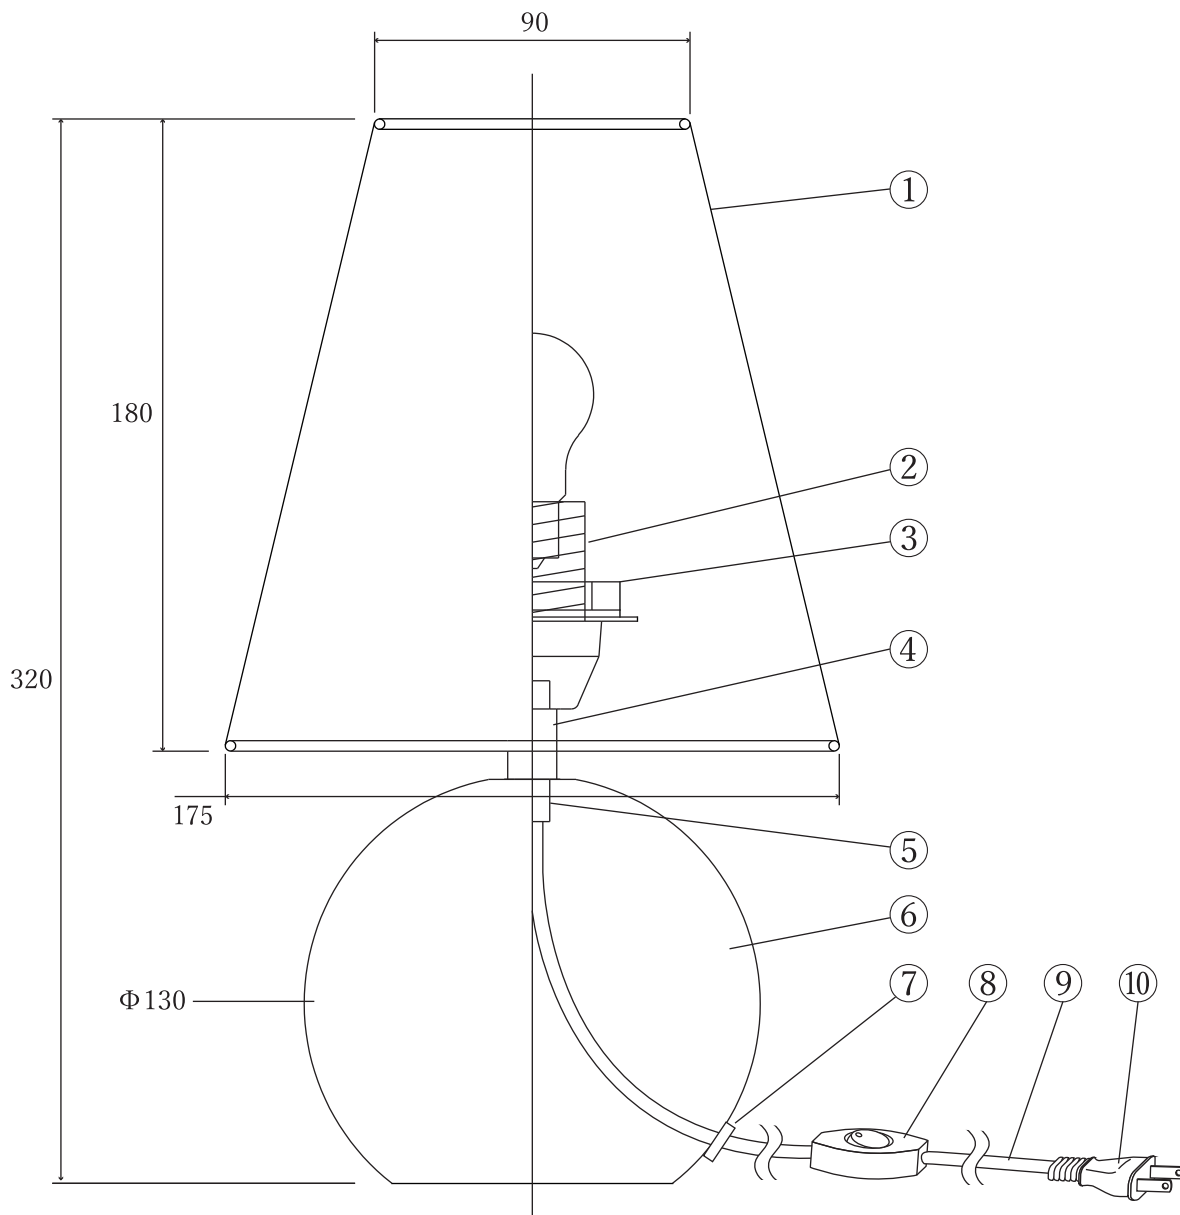

& MIZUTAMA GLASS LAMP

① シェード	布 / 白
② ソケット	樹脂 / 白
③ ソケットリング	樹脂 / 白
④ パイプ	スチール / メッキ
⑤ ネジパイプ	スチール / メッキ
⑥ ガラスベース	ガラス
⑦ ニップル	スチール / メッキ
⑧ スイッチ	樹脂 / 透明
⑨ 電源コード	ビニール / 透明
⑩ 電源プラグ	ゴム / 透明
[適合ランプ]	E26 60W (MAX)
[器具重量]	約 950g