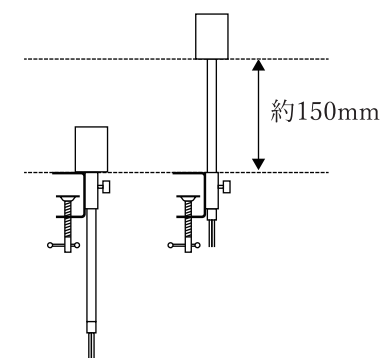

& CLAMP LAMP

① ソケットカバー	スチール / 黒
② ソケット	樹脂 / 白
③ 調整ネジ	アルミ / 黒
④ クランプ	スチール / 黒
⑤ クランプボルト	スチール / メッキ
⑥ スタンドパイプ	スチール / 塗装
⑦ 中間スイッチ	樹脂 / 黒
⑧ 電源コード	ビニール / 黒
⑨ 電源プラグ	ゴム / 黒
[適合ランプ]	E26 60W (MAX)
[器具重量]	約 360g

適合ランプについて

白熱電球	○	60Wまで
電球形蛍光灯	○	白熱電球 60W相当まで
電球形LEDランプ	○	

高さ調整幅について

& LIGHT