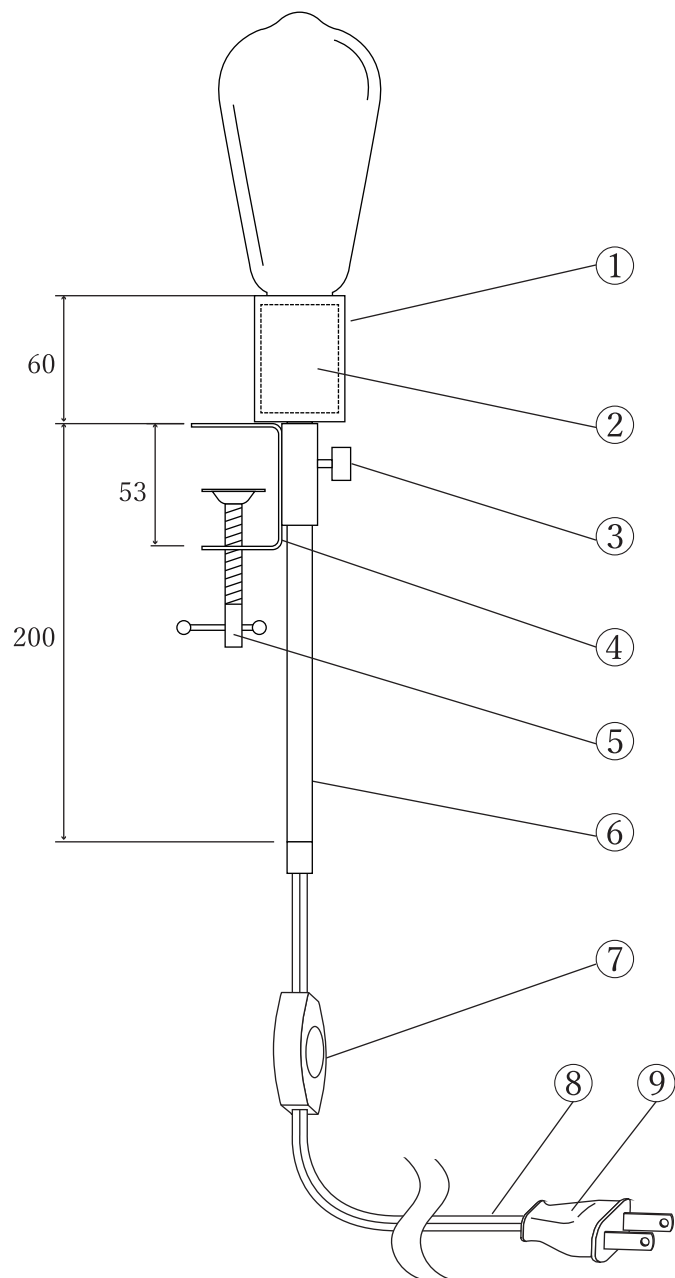

& CLAMP LAMP

① ソケットカバー	スチール / 黒
② ソケット	樹脂 / 白
③ 調整ネジ	アルミ / 黒
④ クランプ	スチール / 黒
⑤ クランプボルト	スチール / メッキ
⑥ スタンドパイプ	スチール / 塗装
⑦ 中間スイッチ	樹脂 / 黒
⑧ 電源コード	ビニール / 黒
⑨ 電源プラグ	ゴム / 黒
[適合ランプ]	E26 60W (MAX)
[器具重量]	約 360g

適合ランプについて

白熱電球	○	60Wまで
電球形蛍光灯	○	白熱電球 60W相当まで
電球形LEDランプ	○	

高さ調整幅について

& LIGHT