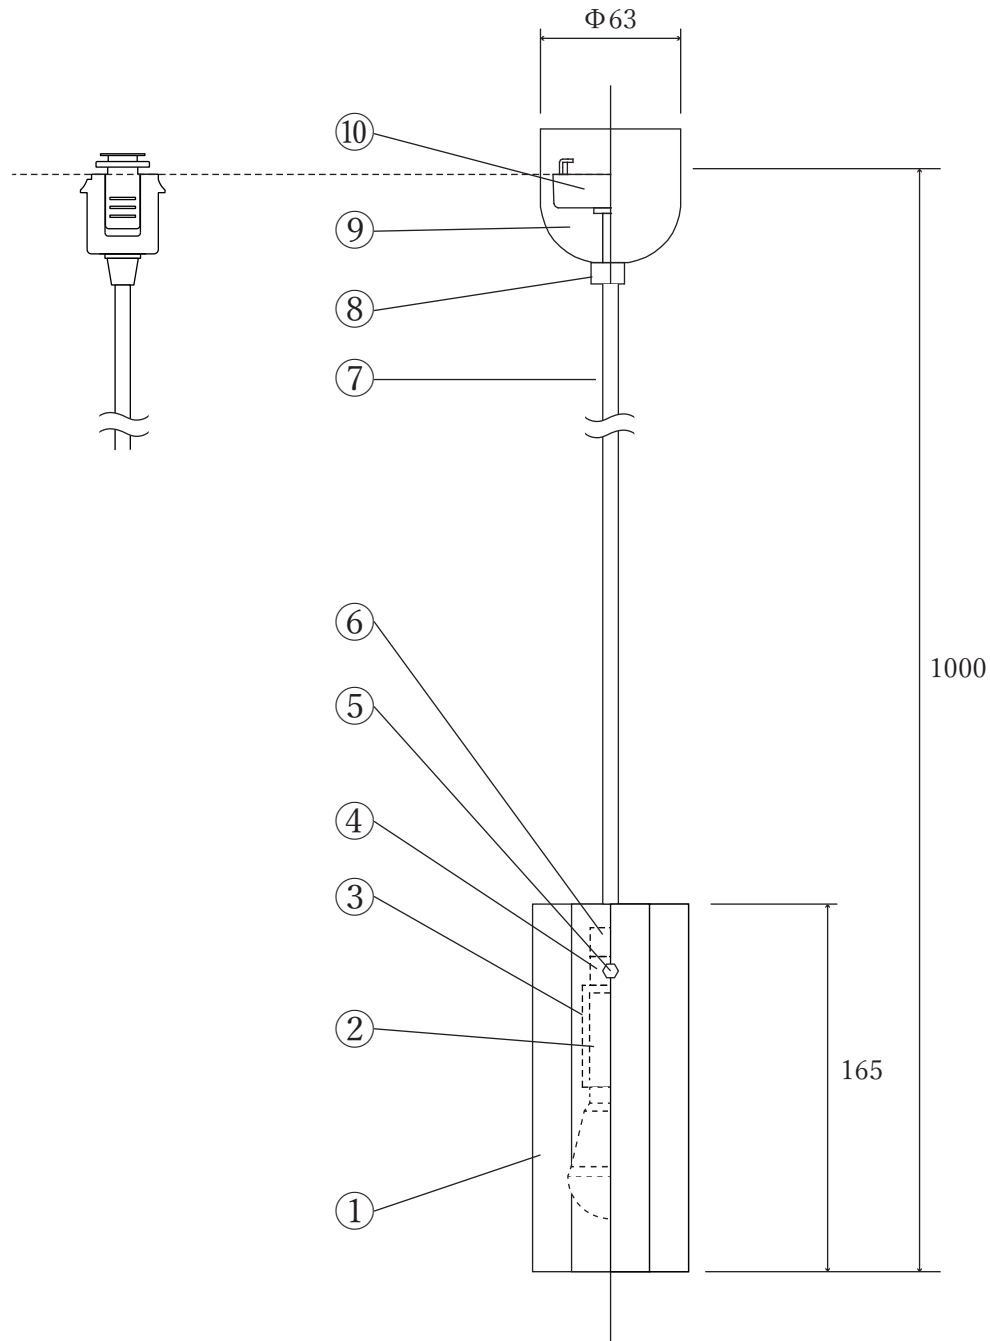

& CALM PENDANT

① シェード	ステンレス / 着色
② ソケット	陶器
③ ソケットカバー	鉄 / 黒
④ スペーサー	鉄 / メッキ
⑤ 留めネジ	真鍮
⑥ 留めパーツ	樹脂 / 黒
⑦ 電源コード	ビニール / 黒
⑧ コードストッパー	樹脂 / 黒
⑨ フランジカバー	樹脂 / 黒
⑩ 引掛シーリングプラグ	樹脂 / ベージュ
[適合ランプ]	E17 LED ランプ 60W 相当 (MAX)
[器具重量]	約 450g