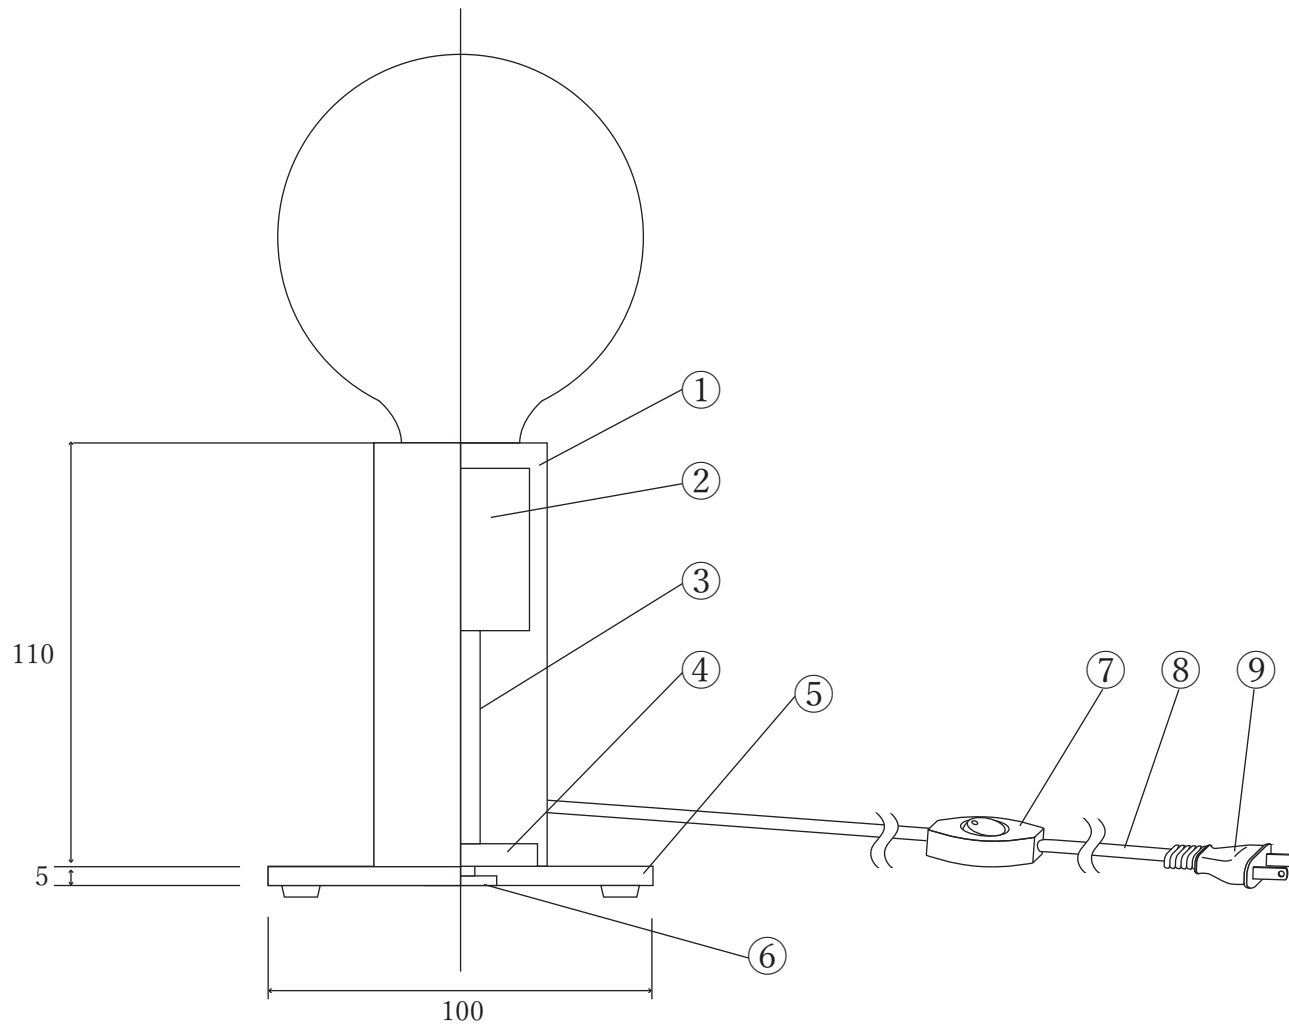

# & AL TABLE LAMP

① シェード	アルミ
② ソケット	磁器
③ シャフト	スチール / メッキ
④ 連結台座	アルミ
⑤ ベース	アルミ
⑥ ニップル	スチール / メッキ
⑥ 留めネジ	スチール / メッキ
⑦ スイッチ	樹脂 / 透明
⑧ 電源コード	ビニール / 透明
⑨ 電源プラグ	ゴム / 透明
[ 適合ランプ ]	E26 40W (MAX)
[ 器具重量 ]	約 370g