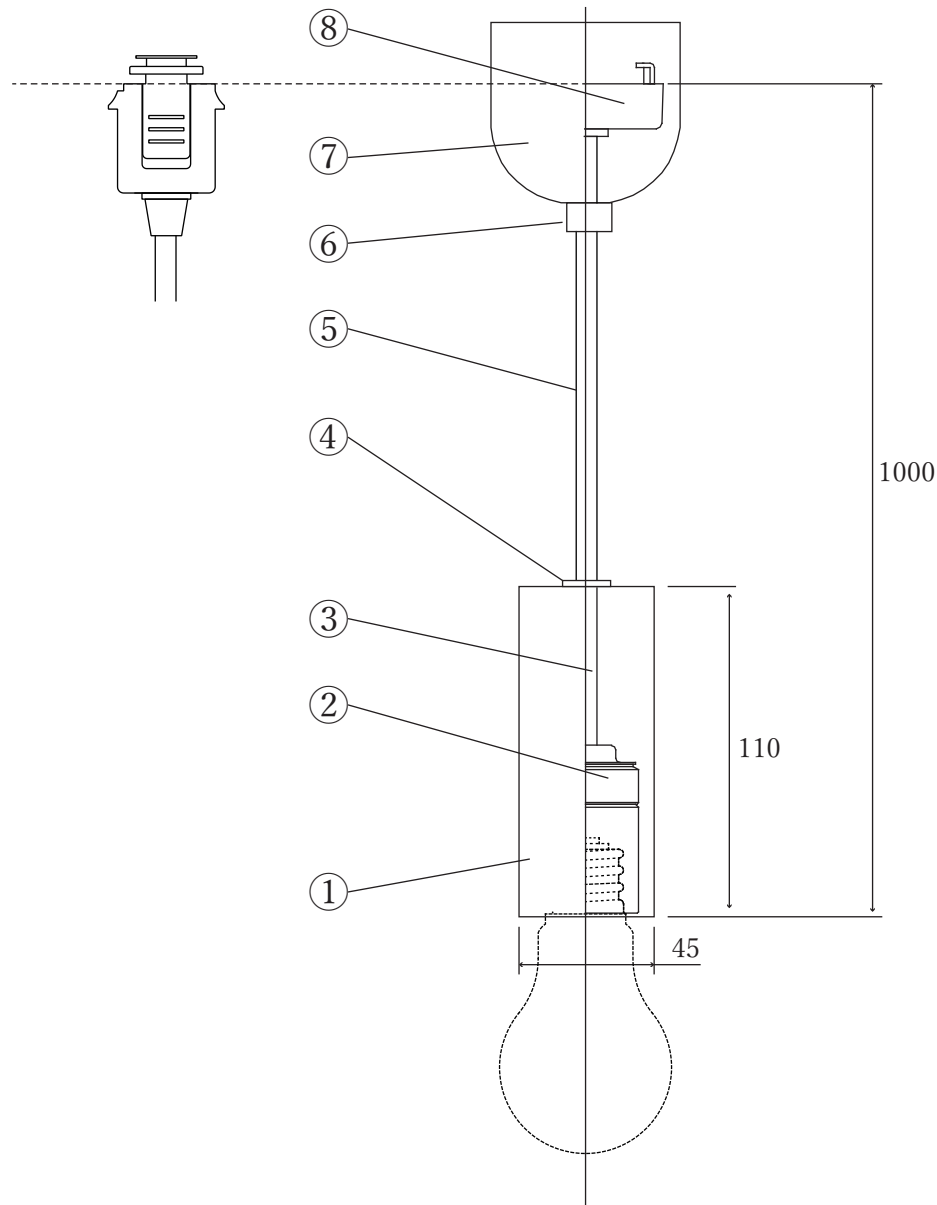

& AL PENDANT

① シェード	アルミ
② ソケット	陶器
③ スペーサー	鉄/メッキ
④ 留めナット	鉄/メッキ
⑤ 電源コード	ビニール/黒
⑥ ストッパー	樹脂/黒
⑦ フランジカバー	樹脂/黒
⑧ 引掛シーリングキャップ	樹脂/ベージュ
[適合ランプ]	E26 60W (MAX)
[器具重量]	約 280g

適合ランプについて

白熱電球	○	60Wまで
電球形蛍光ランプ	○	白熱電球
電球形LEDランプ	○	60W相当まで