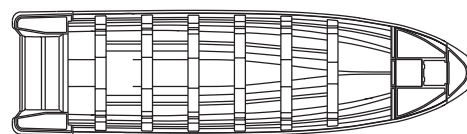

eduardoño

Bote transporte 280 Ref: BTE28BURL

Descripción

El BOTE TRANSPORTE 280 es una embarcación comercial de transporte utilitario para navegación en aguas no protegidas. El modelo posee pozo y repisa con espacio para almacenamiento.

Especificaciones técnicas

Eslora	8.49 m.	27,85 ft.
Manga	2.31 m.	7,58 ft.
Puntal	1,12 m.	3,67 ft.
Carga Útil	1580kg.	3483 lb.
Motor Máx.		300 HP.
Peso Aprox.	820kg.	1808 lb.
Altura del Espejo	0.63 m.	25 in

* La carga útil esta compuesta por el peso del motor, baterías, accesorios retirables, personas y carga en general.

**Potencia máxima calculada con base en motores fuera de borda Yamaha 4T

Equipo Estándar