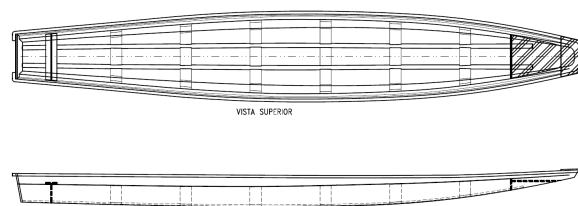

eduardoño

BOTE TRANSPORTE CANOA 10M Ref: BTE33BURS/L

Descripción

Bote utilitario tipo canoa para uso en ríos y lagunas. El diseño del casco permite una alta capacidad de carga y eficiencia en el desplazamiento. La embarcación esta diseñada y construida con materiales avalados por la norma técnica Colombiana (NTC - ISO - 12215).

Especificaciones técnicas

Eslora	10 m.	32,8'
Manga	1.6 m.	5,25'
Puntal	0,55 m.	1,8'
Carga Útil	*1.500 kg.	3,306 Lb.
Motor Máx.		**40 HP
Peso Aprox.	325 kg.	716.5 Lb.
Altura Espejo	0.38 m.	15"
	0.51 m.	20"

*La carga útil esta compuesta por: motores, baterías, accesorios retirables, personas y carga en general.

*Potencia máxima calculada con base en motores fuera de borda Yamaha 4T.

Equipo Estándar

- 6 Costillas en P.R.F.V.
- 1 Banca piloto en P.R.F.V.
- 1 Repisa en P.R.F.V.
- 1 Tabique en popa
- 1 Placa transom en aluminio
- 1 Protector espejo en P.R.F.V.
- 1 Tapón palanca de 1 1/4"
- 3 Tornillo de ojo 3/8" en acero inoxidable