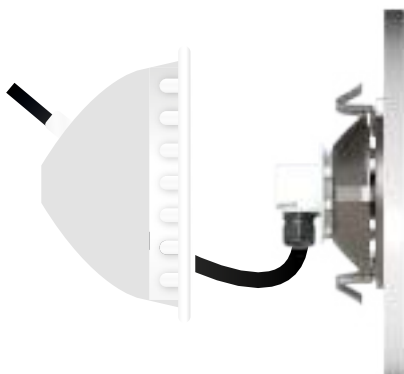

Projecteur à LED à éclairage puissant et finition personnalisable

Powerful and customizable LED light

MODÈLE	MODEL	ZM 20	ZM 40	ZM 40K	ZX 30
Référence	Reference	PK10R001	PK10R002	PK10R003	PK10R007
Alimentation	Power supply	12V AC - 50 Hz			
Dimensions	Dimensions	Ø175 mm x 140 mm			
Eclairage	Lighting	○	○	●	●●●
Puissance	Power	25 W	44 W	44 W	40 W
Flux lumineux Max	Max luminous rate	1400 lm	4400 lm	4400 lm	1150 lm
Contrôle couleurs	Colour control		ON / OFF		RC+ & ON/OFF*

Le projecteur idéal pour la rénovation

The perfect light for refurbishment

Remplacez un projecteur à incandescence **facilement avec le BRiO Z.**

Plus besoin de joint d'étanchéité, de support d'ampoule ou d'enjoliveur, **tout est inclus** dans le projecteur BRiO Z (modèle Nova ou Chroma).

Réutilisez le câble existant et **fixez le projecteur** à la niche avec les pattes fournies.

Replace easily an incandescent light with the BRiO Z solution.

You no longer need the o-ring to ensure the watertightness, the bulb support or the original bezel, **all is included** in the BRiO Z light (Nova & Chroma bezels)