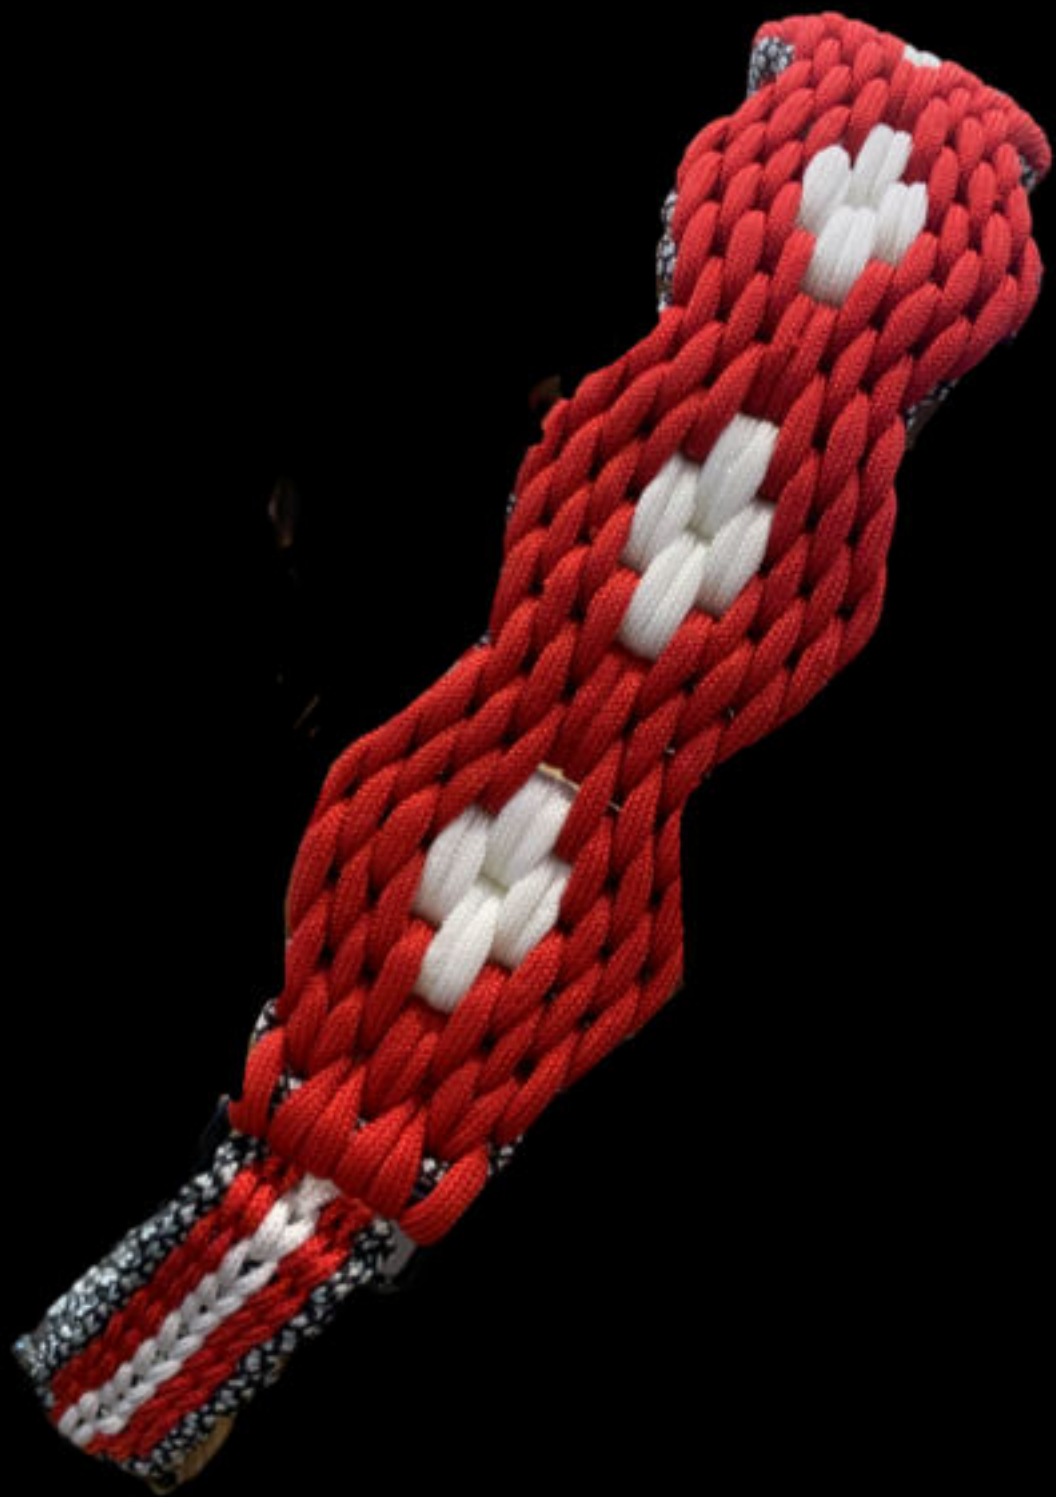

PIC•COLLAGE

Brac...tique

King Cobra GSI

Brazalete de Supervivencia por PIT

- 6.00 mts de paracord 550 - 6 hilos en el core
- Broche de Supervivencia 3 en 1
 1. Pedernal
 2. Silbato
 3. Navaja (Corta Cuerda)
- Brújula
- Termómetro ambiental
- Hilo de Pesca (14lbs)
- 2 Anzuelo de pesca (12 lbs)
- Pastilla Potabilizadora de agua para 1 lt.
- 15 x 15 cms Papel estaño
- 1 Bisturi
- 2 Ligas
- 2 Sinchos

Hechas a tu gusto y medida!!!

Paracord Innovation Tech "PIT"

White Owl Creations

Rubbermaid

Jam Up
Customs

BE GRATEFUL

JAM UP
CUSTOMS

ENGEL