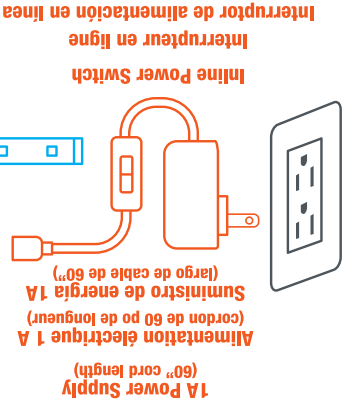

## Plug-N-Play Installation

Connect more LED Strips or Extension Cables  
MAXIMUM - 4 X 12" strips per 1A power supply

Connectez plusieurs bandes de LED ou de rallonges  
MAXIMUM - 4 X 12" bandes par alimentation 1A

Conectar más tiras de LED o cables de extensión  
MÁXIMO - 4 X 12" tiras por la fuente de alimentación 1A