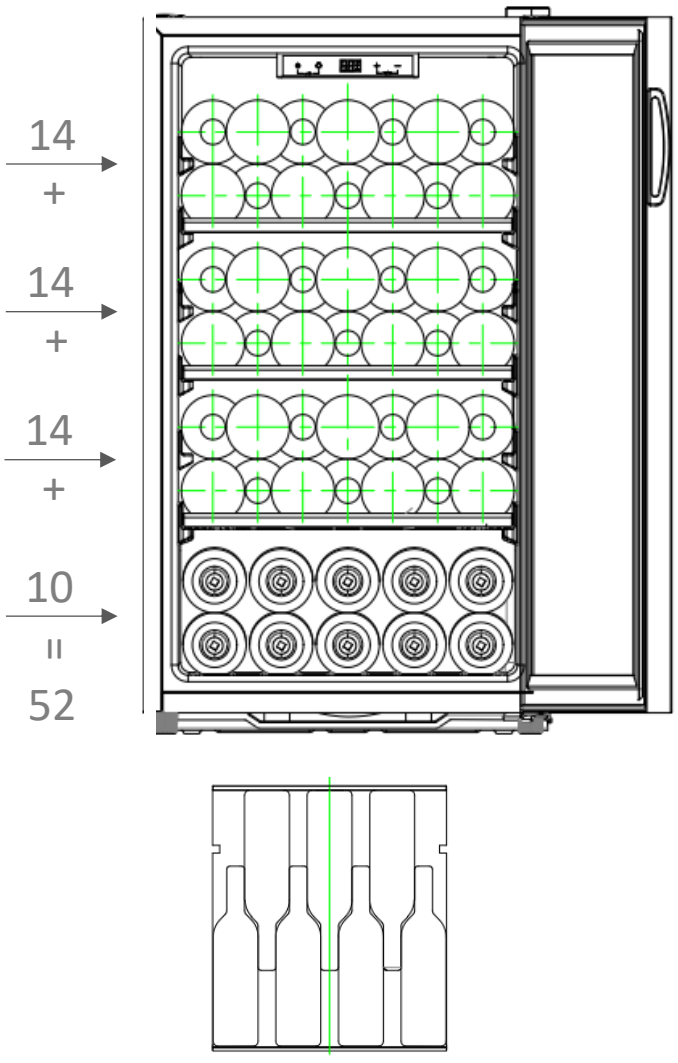

Provence • LICV52BLUE

52 Bottle Single Zone Retro Wine Fridge

Bottle Loading Capacity