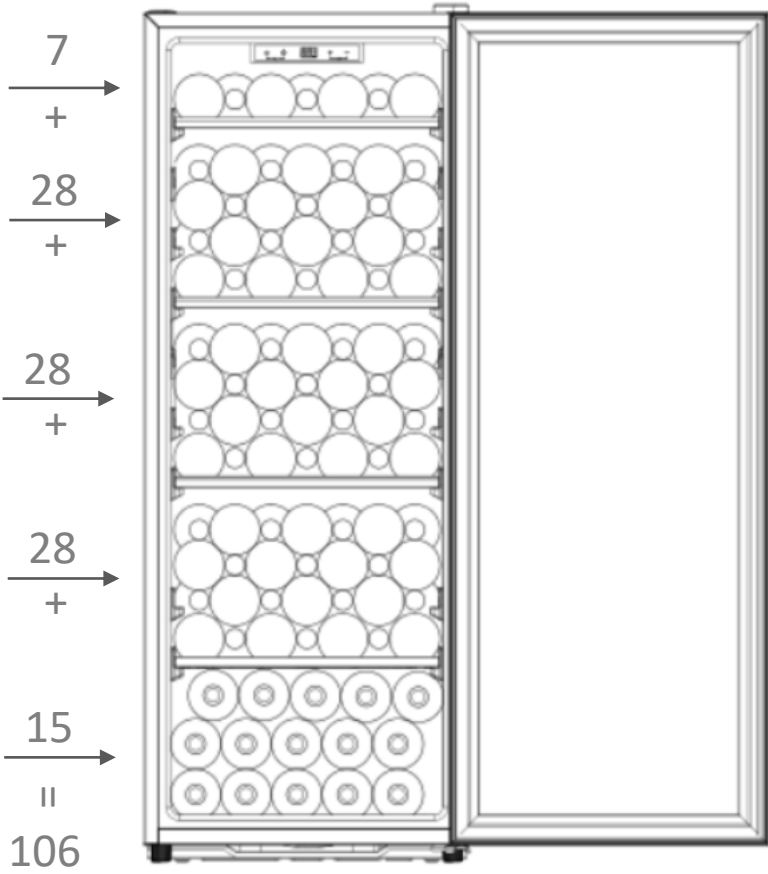

Loire • LICV106GREEN

106 Bottle Single Zone Retro Wine Fridge

Bottle Loading Capacity

Ideal Whine Temperature

- Amarone Classic Dry Red Wine 17°C
- Amarone Classic Dry Red Wine 17°C
- Barbaresco Wine 17°C
- Barolo Wine 17°C
- Beaujolais Wine 13°C
- Bordeaux Blanc 6°C
- Dry white wine 8°C
- Bordeaux Red Wine 17°C
- White Burgundy 11°C
- Red Burgundy 18°C
- Brunello Wine 17°C
- Champagne 6°C
- Chianti Classico 16°C
- Languedoc-Roussillon 13°C
- Passito di Pantelleria 6°C
- Provence Rose 12°C
- Sweet Sparkling Wine 6°C
- Verdicchio di Matelica 8°C
- Verdicchio dei Castelli di Jesi 8°C
- Trentino White Wine 11°C
- Franciacorta White Wine 11°C
- Aromatic White 10°C
- Fruity Dry White 8°C
- Friulano Venetian Julia White Wine 11°C
- Rodano White Wine 15°C
- Loire Dry White Wine 10°C
- Loire Liqueur Wine 10°C
- Loire Red Wine 14°C
- Passito Liqueur Wine 8 - 18°C
- Rose Wine, New Wine 12°C
- Light Red Wine with Malt Tannins 14°C
- Red Wine with a Little of Tannins 16°C