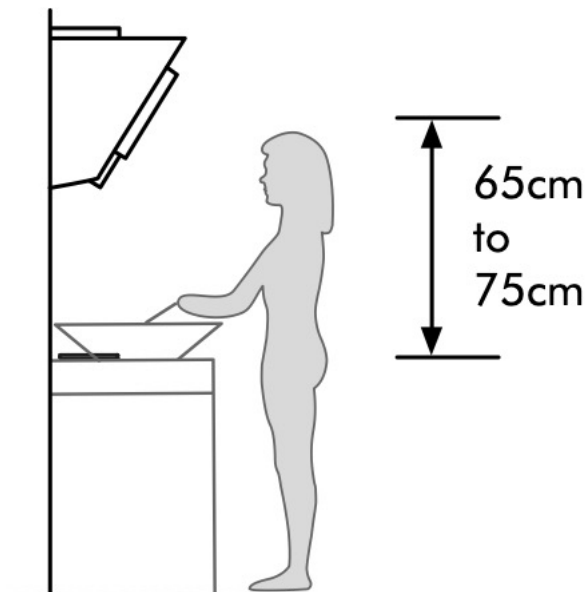

Narbonne • RAHT60XN

60cm Canopy Range Hood

Technical Features

Materials / Color:	Stainless steel
Installation:	Wall-mounted
Voltage / Frequency:	220-240V, 50Hz
Current:	0.86

Range Hood Features

Power Levels:	3 Speeds
Motion Sense Technology:	Yes
Adjustable Length:	Yes
Control Display:	Electronic Control
Max. Air Extraction Power:	700m³/h
Motor Power:	190W
Rated Lamp Power (each):	1.5W
LED Lights:	2
Sound Power Level:	71db
Indicators / Display:	Fault indicator

Filter Features

Aluminum/Stainless Steel Surface Filter:	5 layers (2 pieces)
Activated Charcoal Filter (CF110):	Yes (2 pieces)

Dimensions & Weight

Packed dimensions:	66 (W) x 39 (D) x 57 (H) cm
Packed weight:	13kg
Unpacked dimensions:	60 (W) x 50 (D) x 56-104 (H) cm
Unpacked weight:	12kg

Warranty

- Two (2) year parts and labor
- **Extend your warranty by registering your product linarie.com.au*

Installation Drawings

Please refer to the user manual for detailed installation and for filter replacement instructions. Insufficient distance between the cooktop and the rangehood can result in damage to the rangehood.