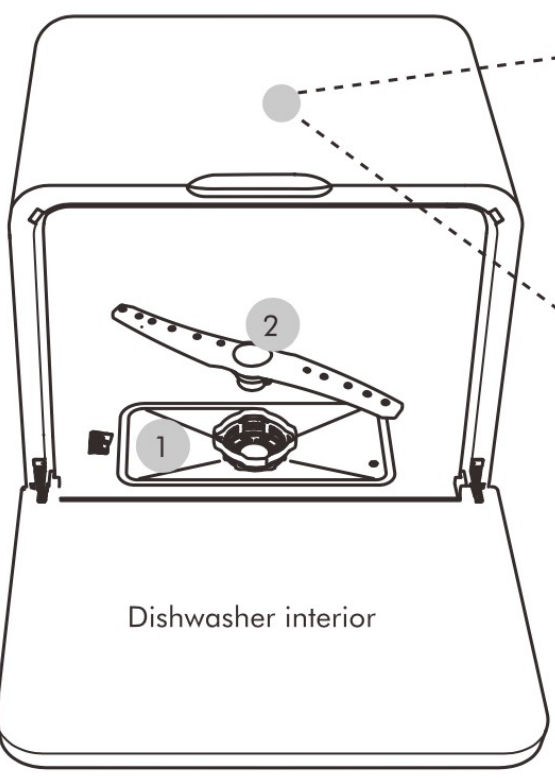

Gavarnie • LB3SDW

Portable Benchtop Dishwasher

Parts of Dishwasher

- 1 Filter assembled
- 2 Lower spray arm
- 3 Upper spray arm

1. 1 Basket
   - 2 Cutlery basket
2. (Pictures for reference only)