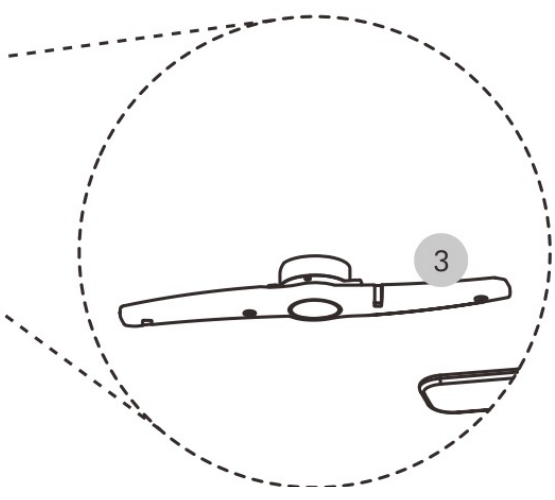

Gavarnie • LB3SDW

Portable Benchtop Dishwasher

Parts of Dishwasher

- 1 Filter assembled
- 2 Lower spray arm
- 3 Upper spray arm

1. 1 Basket
   - 2 Cutlery basket
2. (Pictures for reference only)