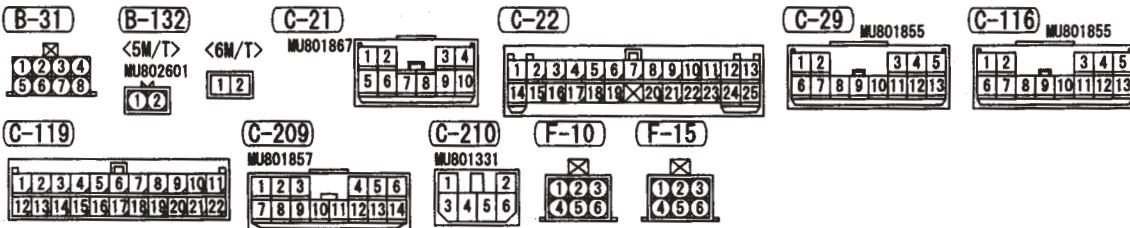

Reversing Lights

M3030003100278

1