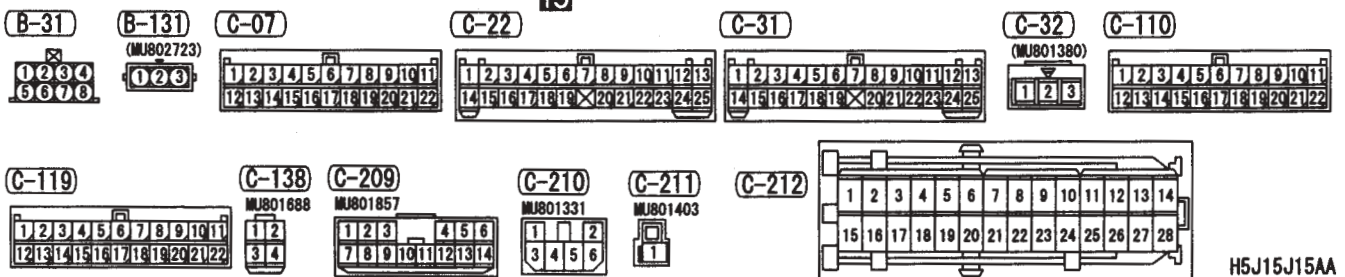

51	52	53	54	55	56	57	58	59
60	61	62	63	64	65	66	67	68
69	70	71	72	73	74			

51	52	53	54	55	56	57	58	59
60	61	62	63	64	65	66	67	68
69	70	71	72	73	74			

Generic spare connector

M3030024600201

H5J15J15AA