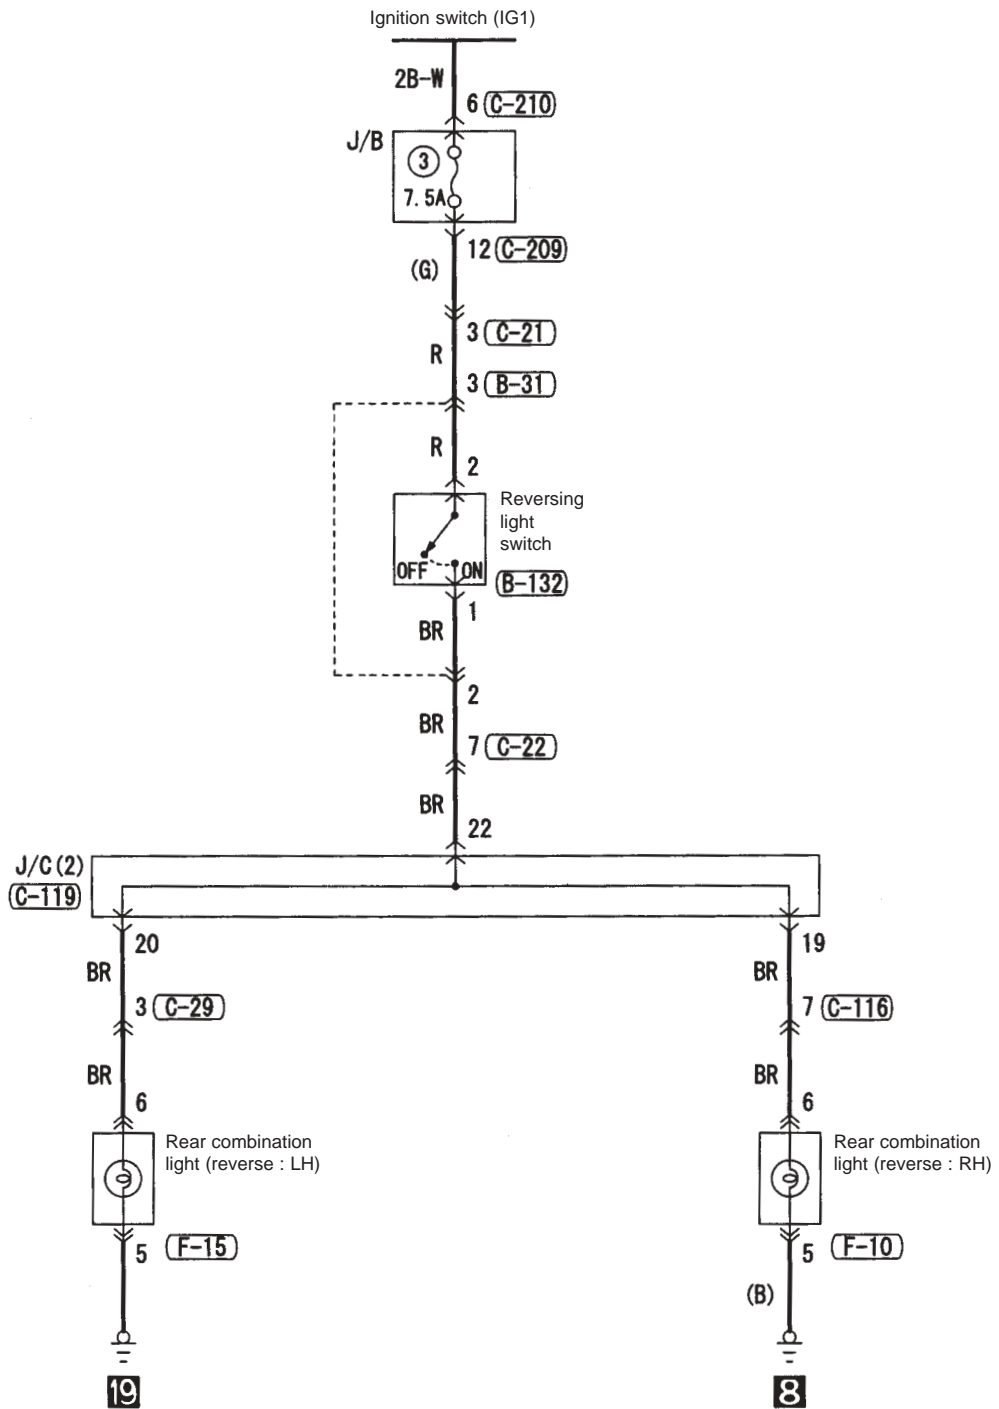

Reversing Lights

M3030003100278

1