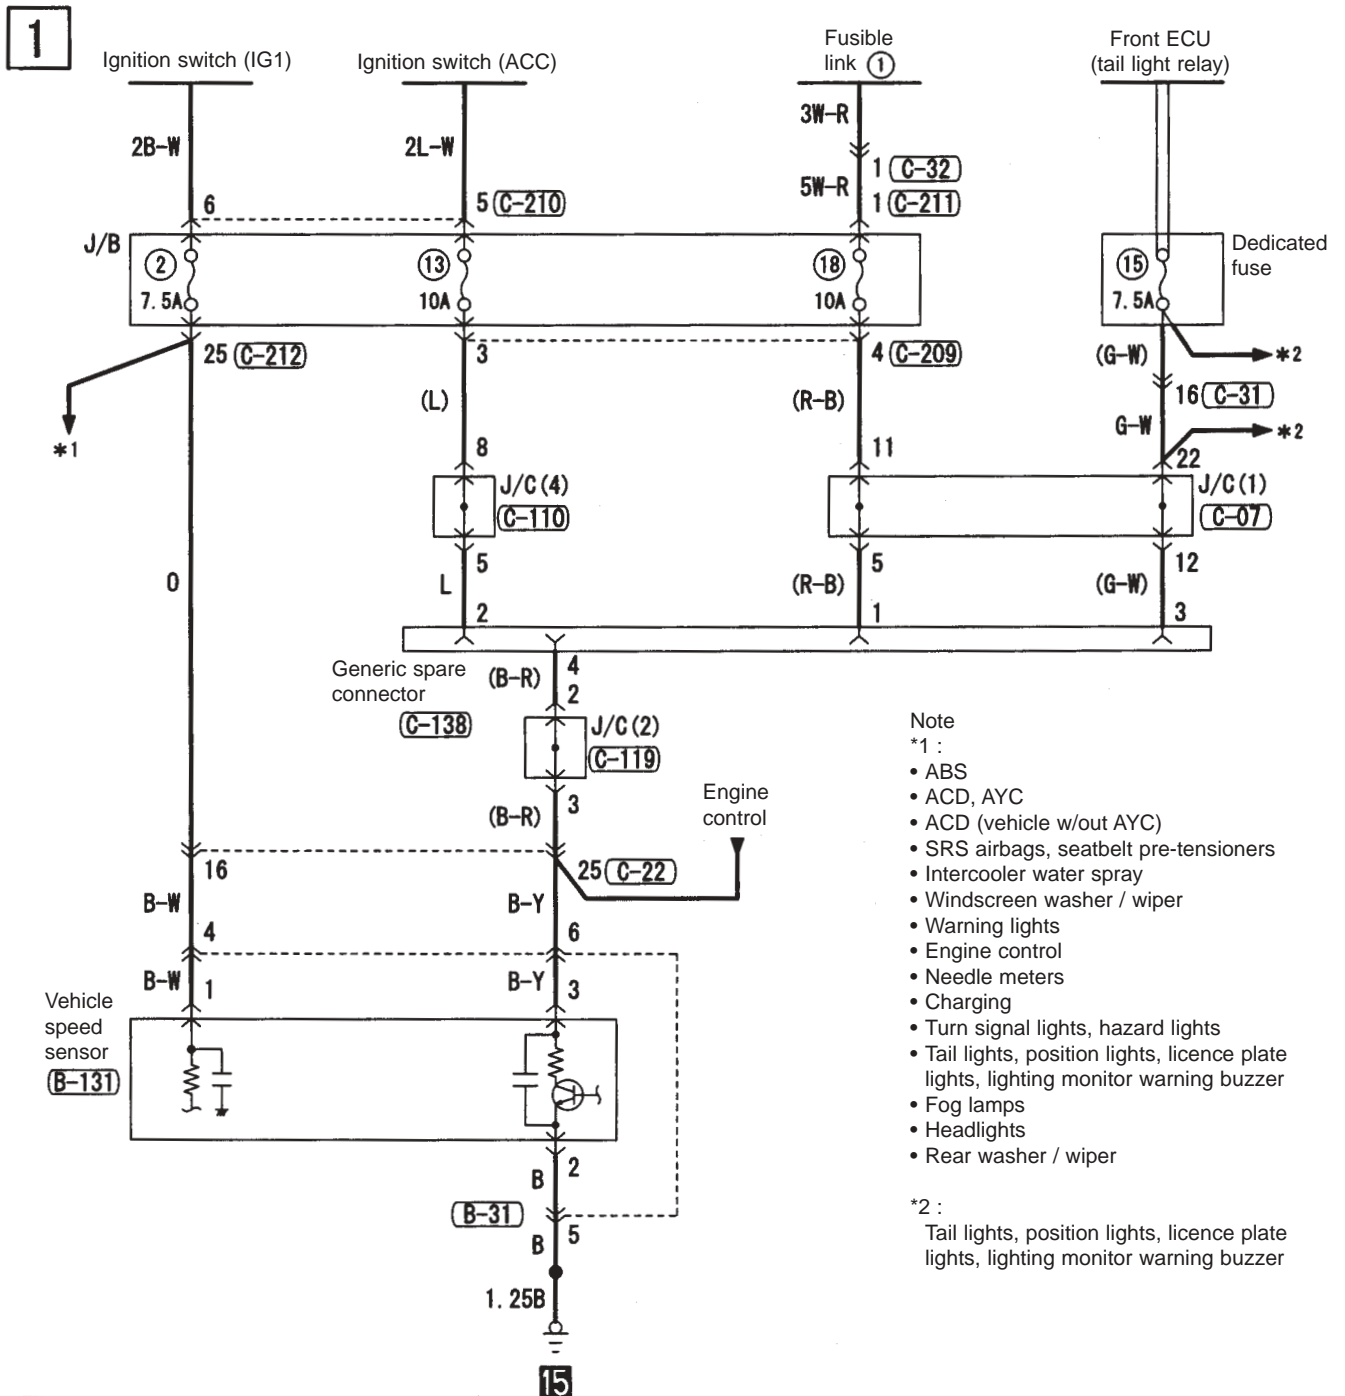

51	52	53	54	55	56	57	58	59
60	61	62	63	64	65	66	67	68
69	70	71	72	73	74			

51	52	53	54	55	56	57	58	59
60	61	62	63	64	65	66	67	68
69	70	71	72	73	74			

Generic spare connector

M3030024600201

H5J15J15AA