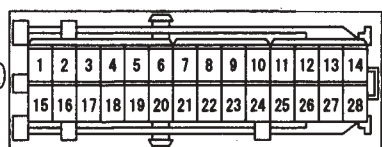

C-31

C-32

C-107

C-224 J/B side connector

C-225

C-212

Reversing Lights

M3030003100278