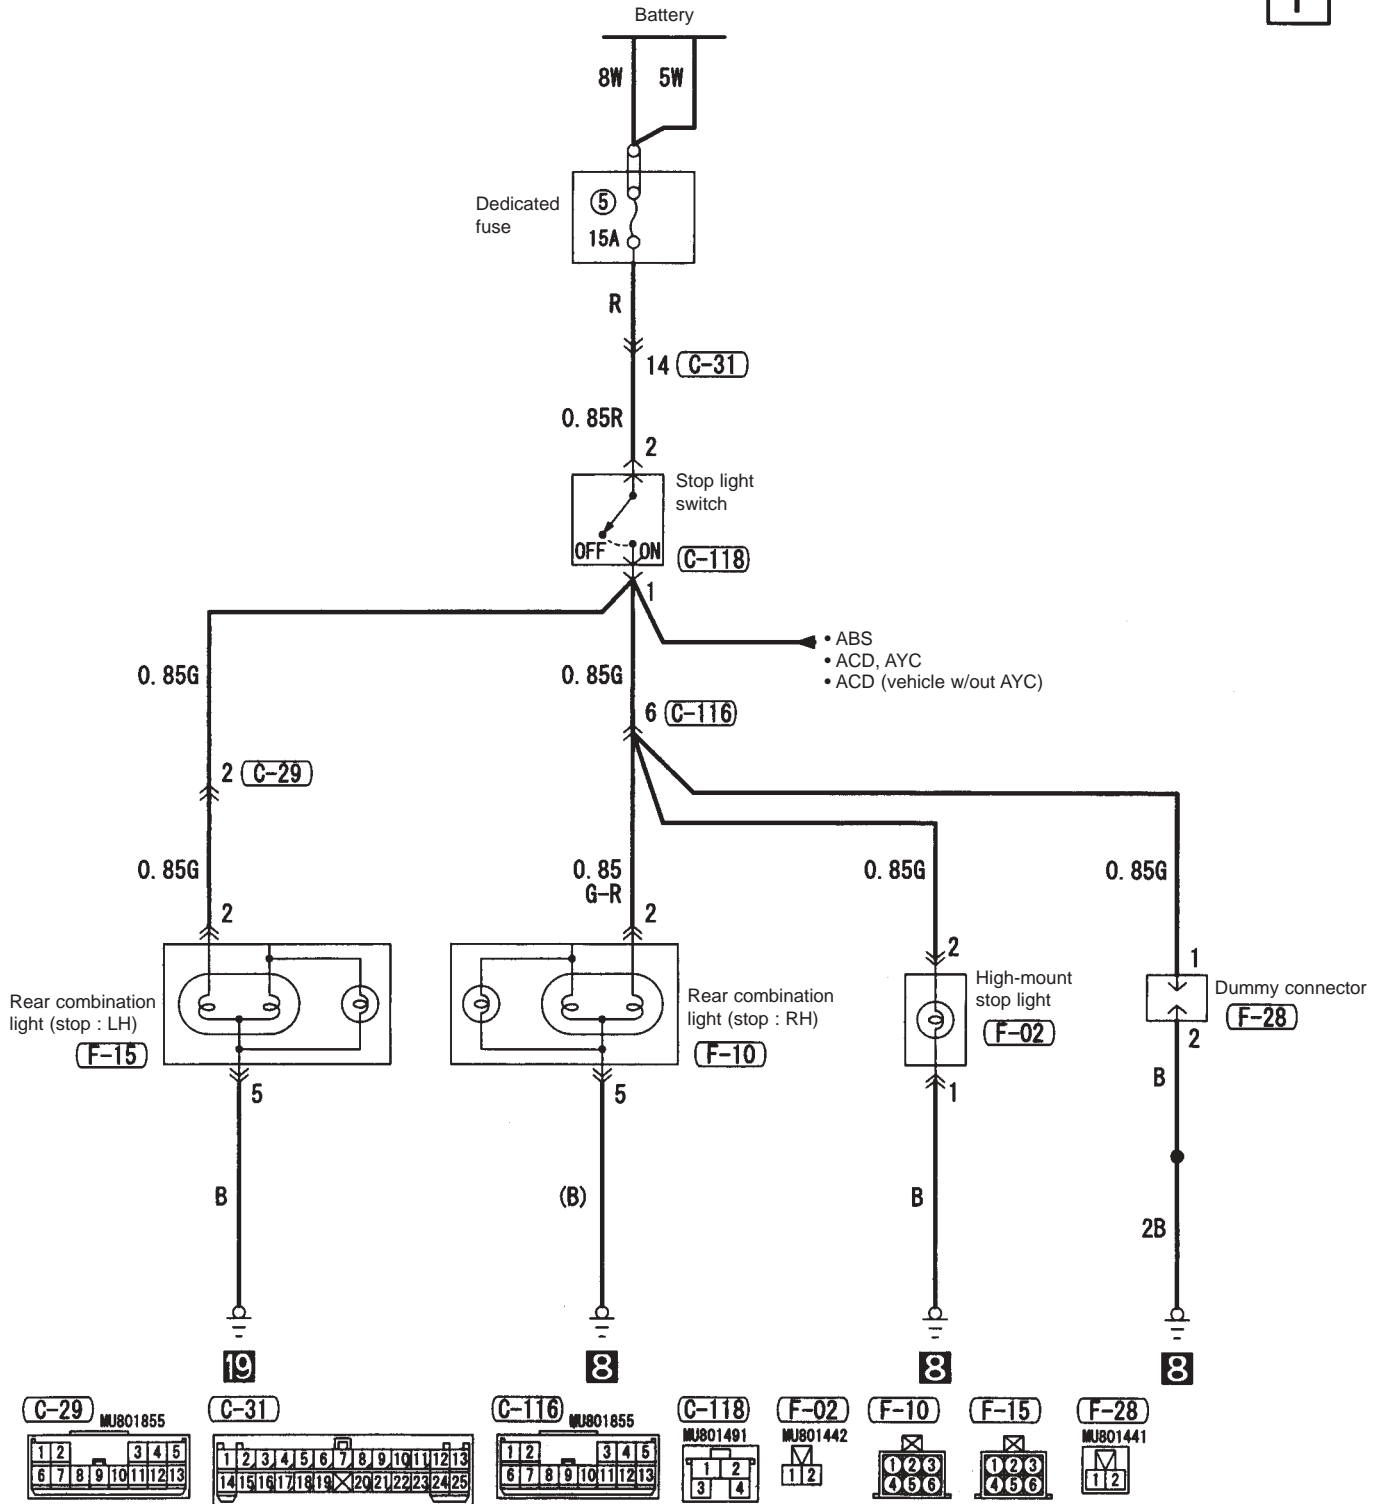

Stop Lights

M3030003000657

1