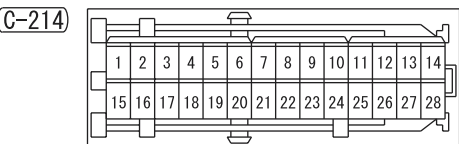

WINDSHIELD WIPER AND WASHER <LH drive vehicles> (CONTINUED)