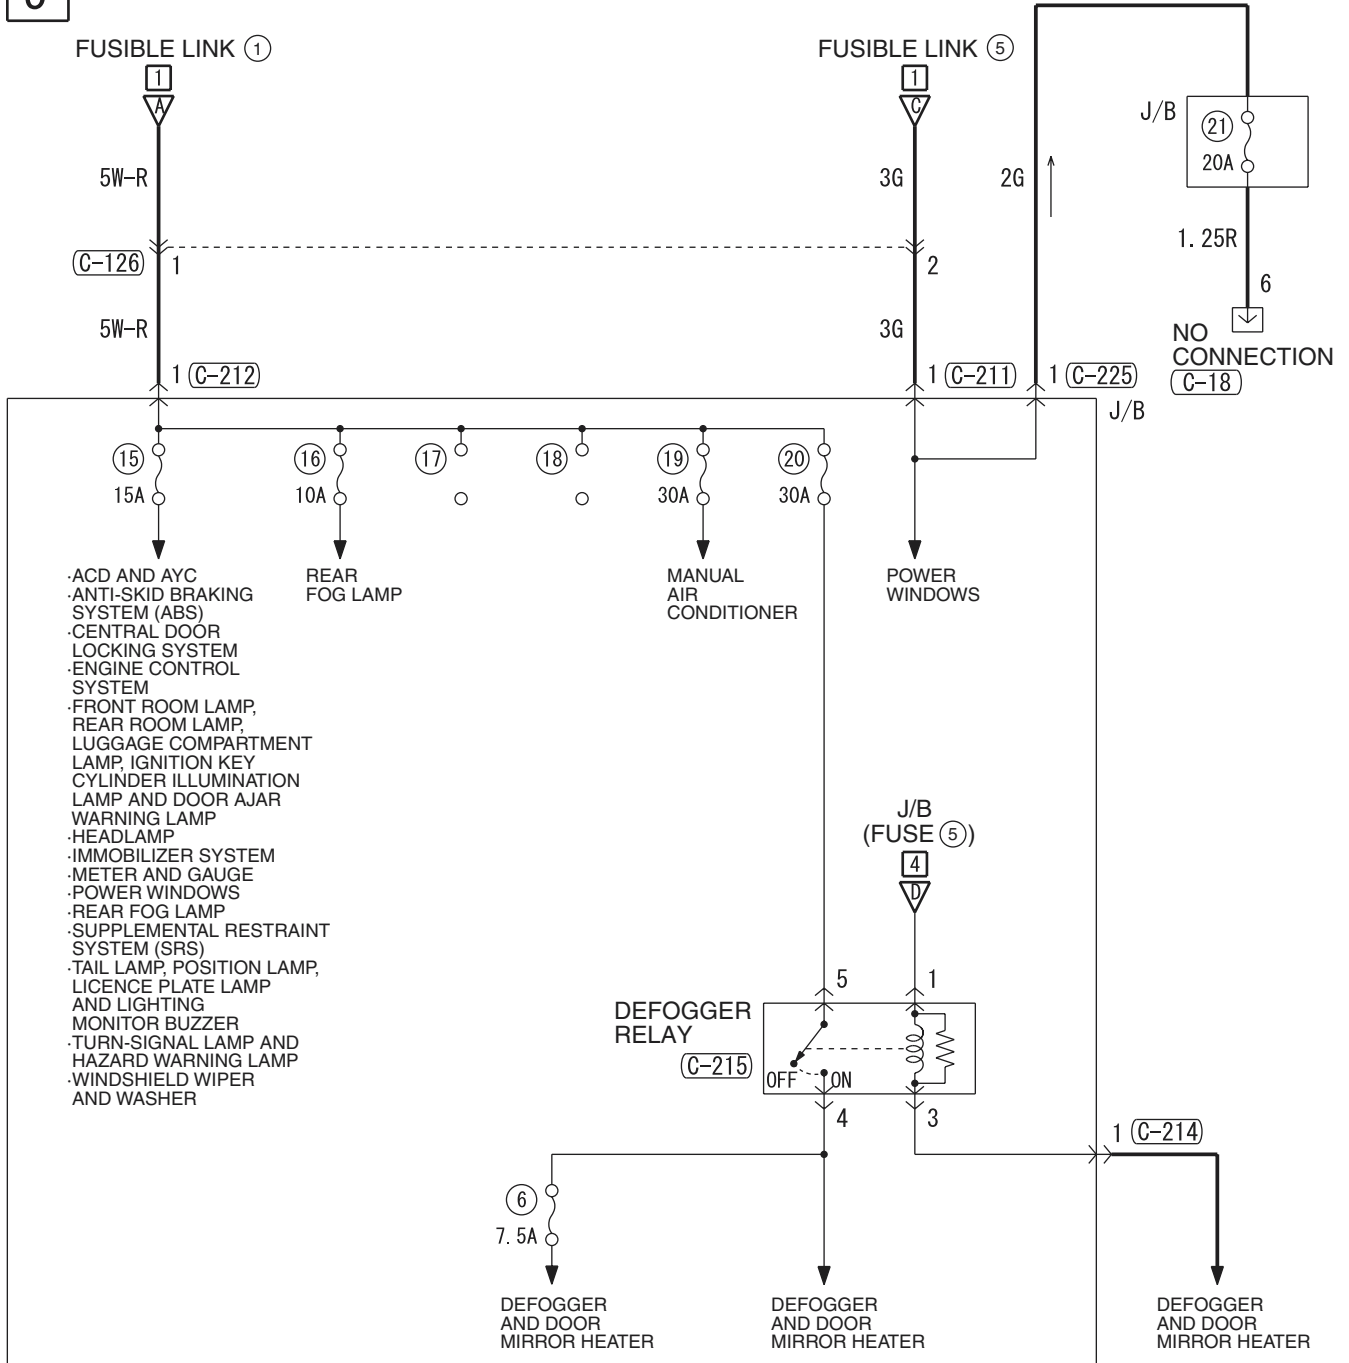

POWER DISTRIBUTION SYSTEM <LH drive vehicles> (CONTINUED)

5

Wire colour code
B : Black LG : Light green G : Green L : Blue W : White Y : Yellow SB : Sky blue
BR : Brown O : Orange GR : Gray R : Red P : Pink V : Violet