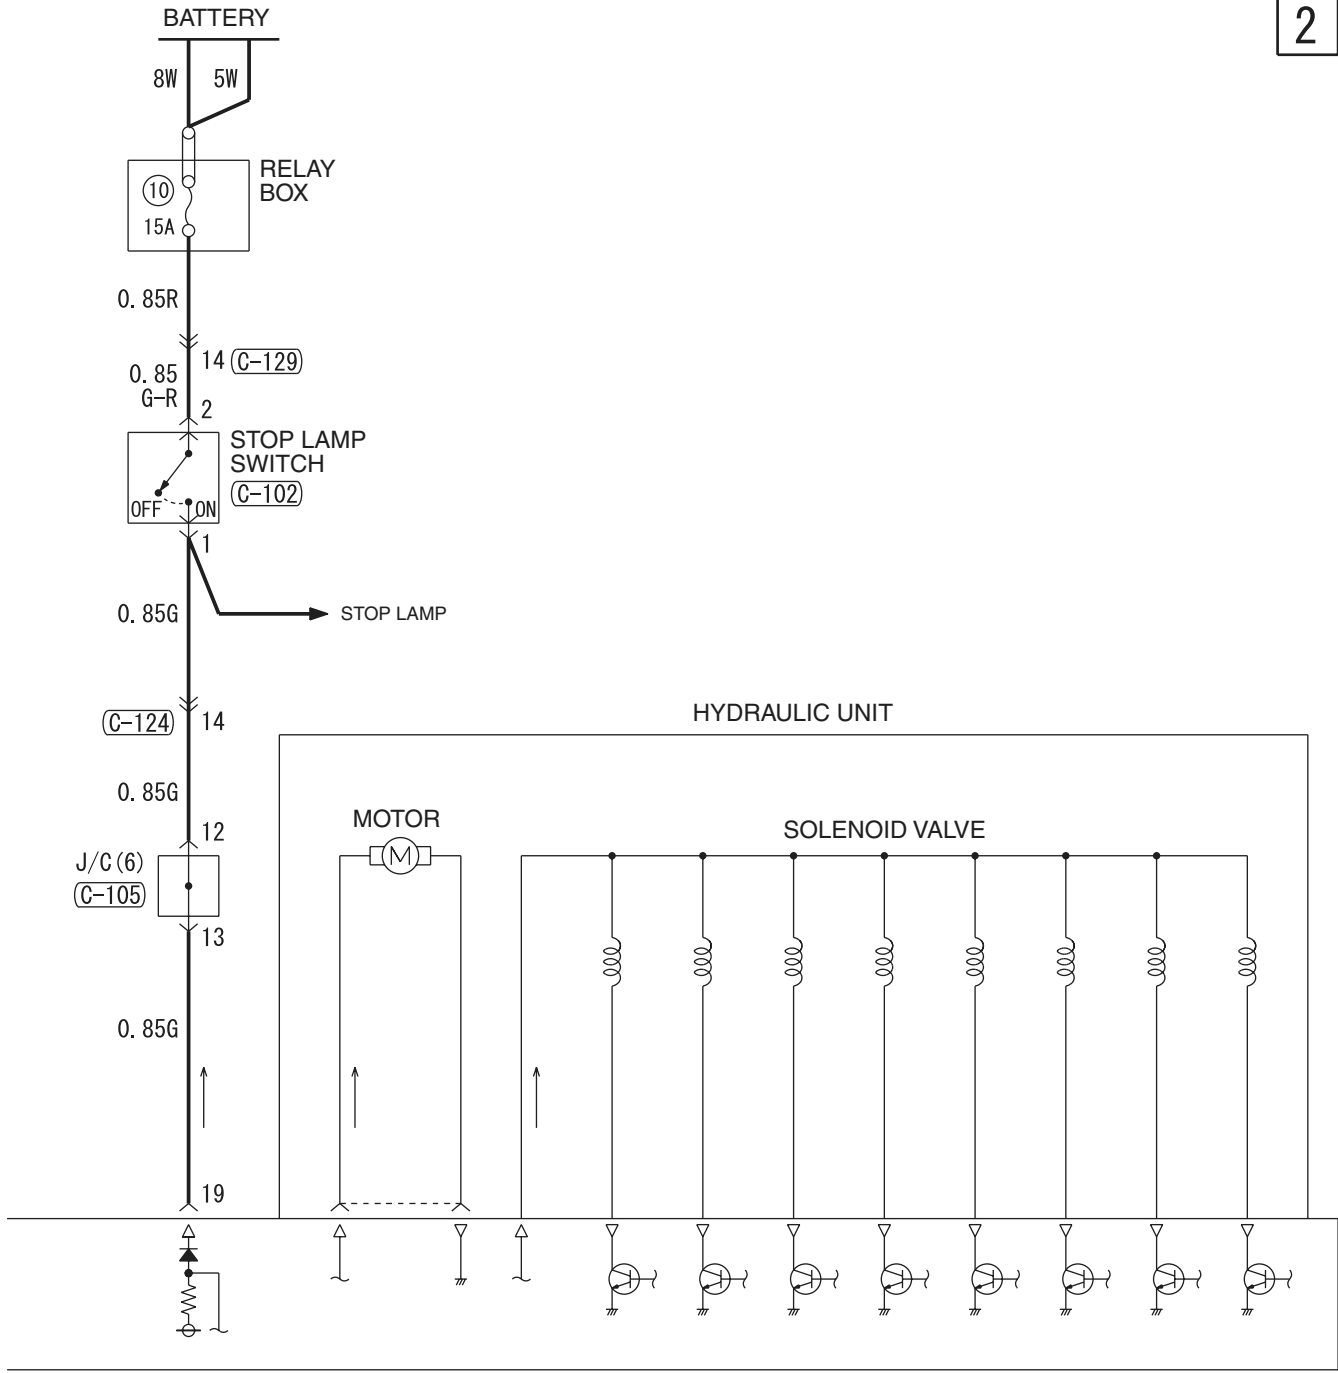

Wire colour code
B : Black   LG : Light green   G : Green   L : Blue
W : White   Y : Yellow   SB : Sky blue   BR : Brown
O : Orange   GR : Gray   R : Red   P : Pink   V : Violet