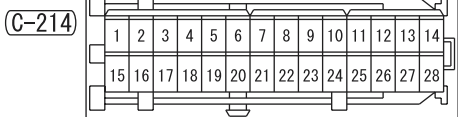

POWER WINDOWS <RH drive vehicles>

M3030004600511