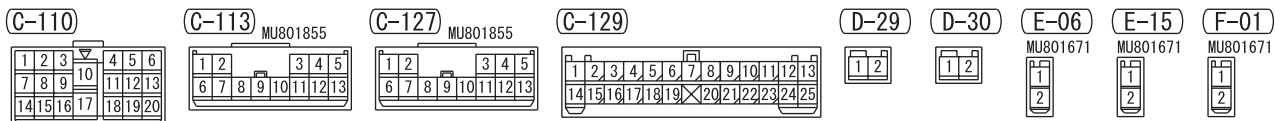

C-104

C-104-1

C-109

F-07

2

Wire colour code
 B : Black LG : Light green G : Green L : Blue W : White Y : Yellow SB : Sky blue
 BR : Brown O : Orange GR : Gray R : Red P : Pink V : Violet

CIGARETTE LIGHTER

CIGARETTE LIGHTER <LH drive vehicles>