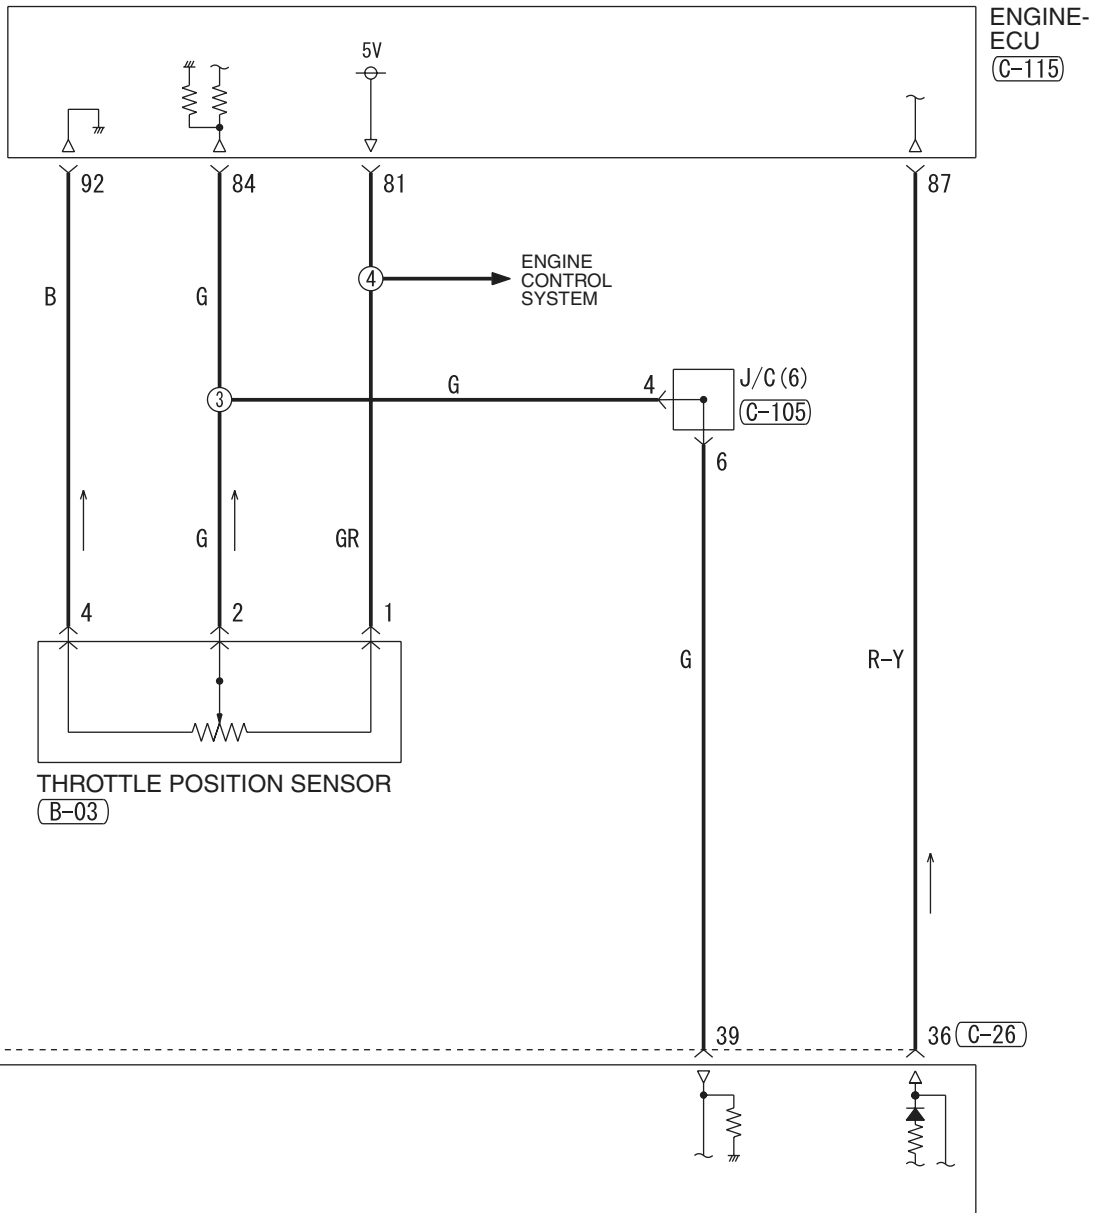

4

(C-105)

1	2	3	4	5	6	7	8	9	10	11
12	13	14	15	16	17	18	19	20	21	22
23	24	25	26	27	28	29	30	31	32	33

(C-115)

(MU801823)

71	72	73	74	75	76	77	78	79	80	81
82	83	84	85	86	87	88	89	90	91	92

(C-129)

1	2	3	4	5	6	7	8	9	10	11	12	13
14	15	16	17	18	19	20	21	22	23	24	25	

(C-135)

1	2	3	4	5	6

(C-138)

(MU801847)

1	2	3	4			
5	6	7	8	9	10	11

(C-210)

(MU801857)

1	2	3	4	5	6		
7	8	9	10	11	12	13	14

Wire colour code

B : Black LG : Light green G : Green L : Blue W : White Y : Yellow SB : Sky blue
BR : Brown O : Orange GR : Gray R : Red P : Pink V : Violet