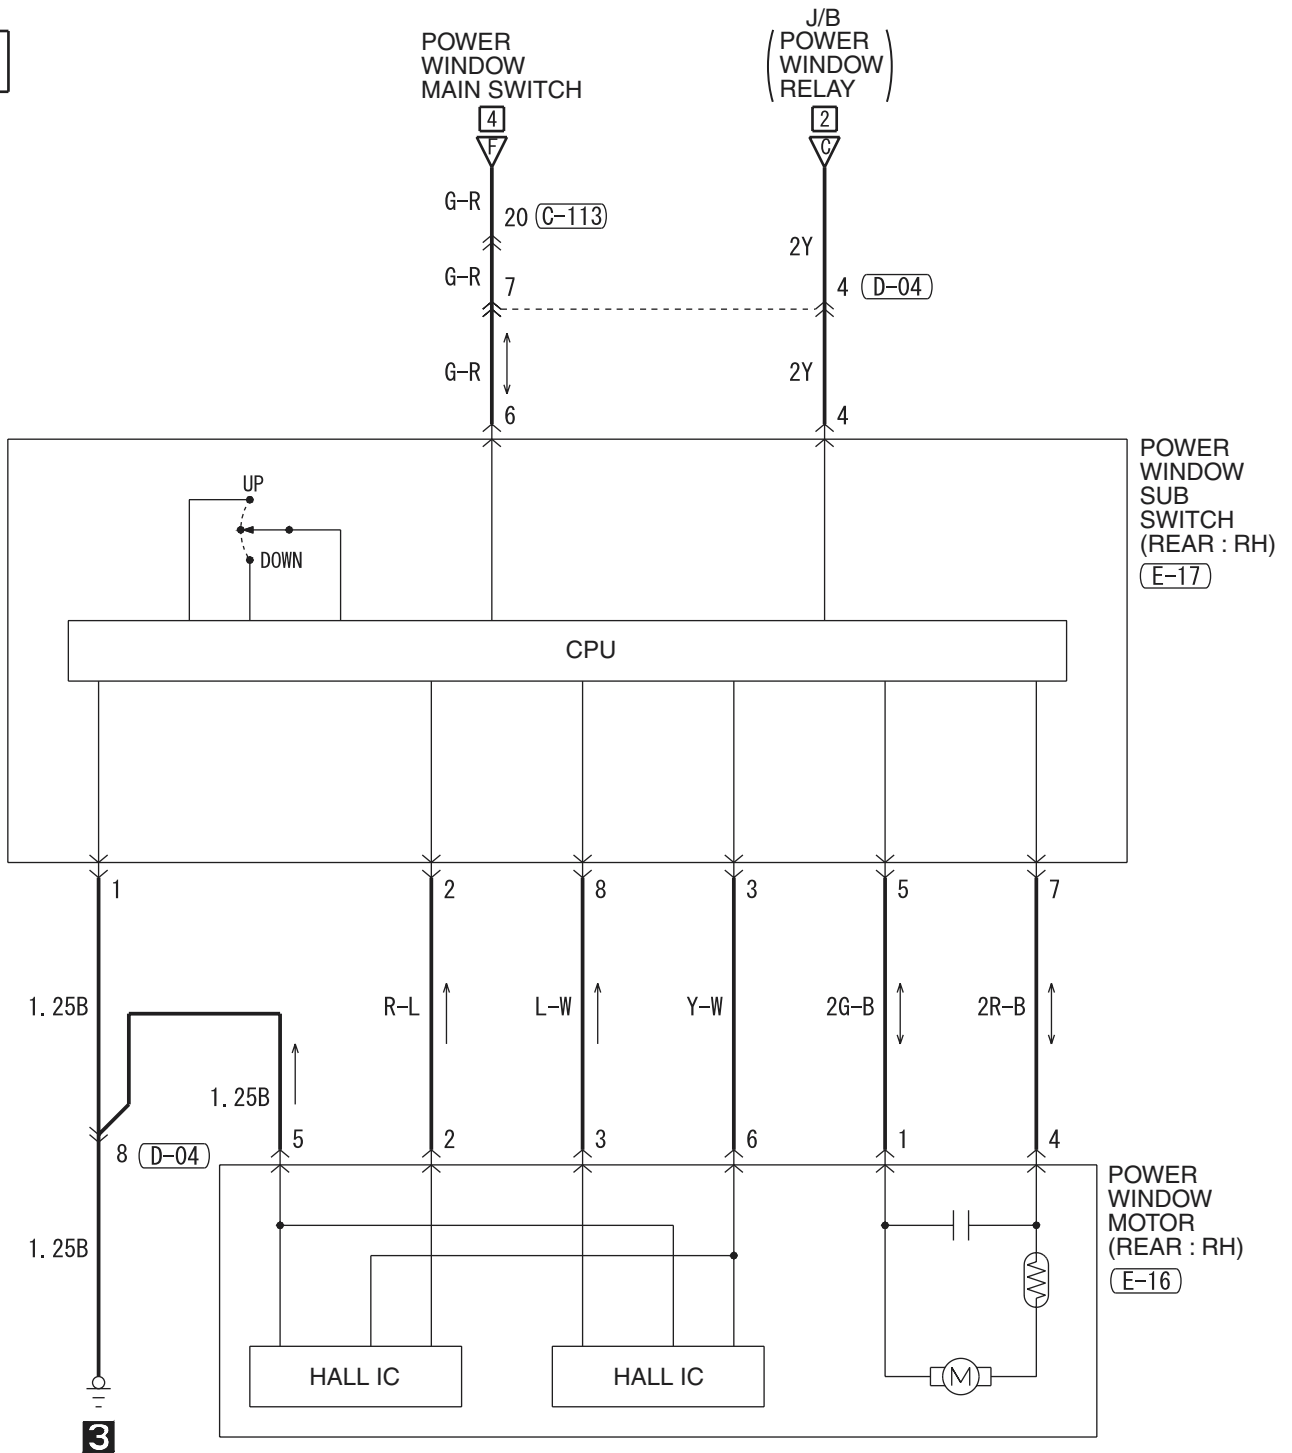

POWER WINDOWS <LH drive vehicles> (CONTINUED)

5

C-113

D-04

E-16

E-17

Wire colour code
B : Black   LG : Light green   G : Green   L : Blue   W : White   Y : Yellow   SB : Sky blue
BR : Brown   O : Orange   GR : Gray   R : Red   P : Pink   V : Violet