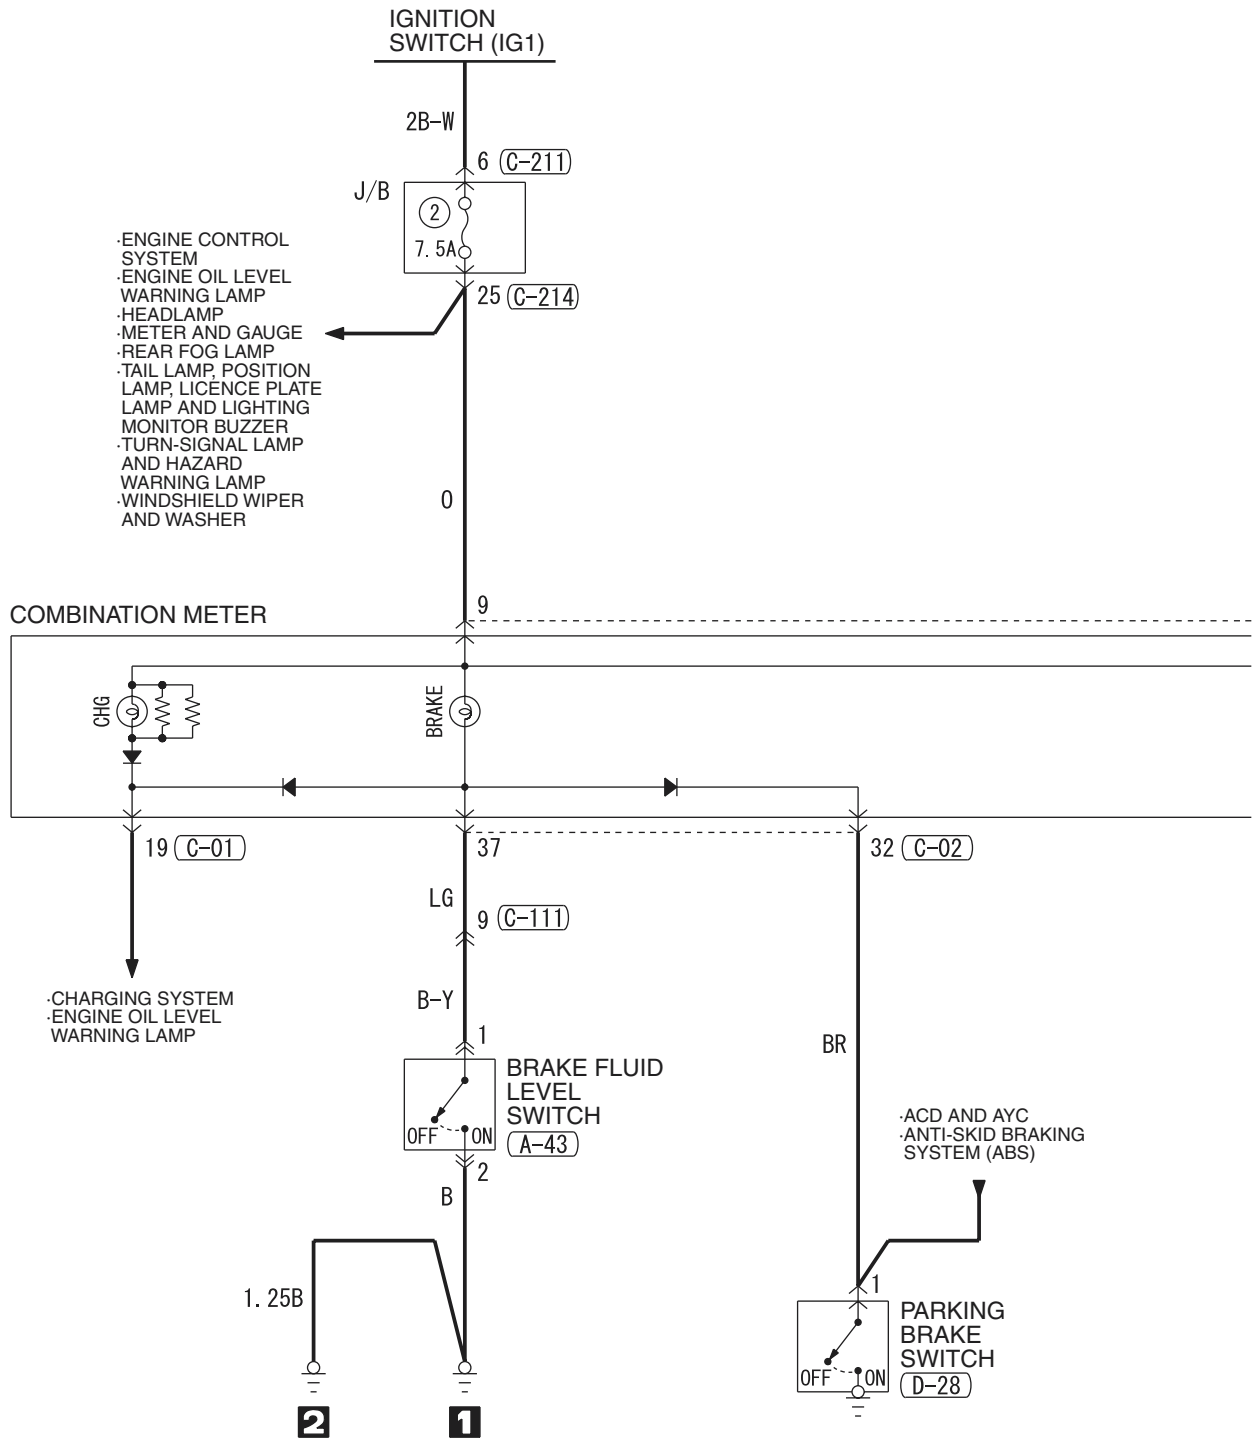

BRAKE WARNING LAMP, OIL PRESSURE WARNING LAMP AND FUEL WARNING LAMP <RH drive vehicles>

M3030011800465

1