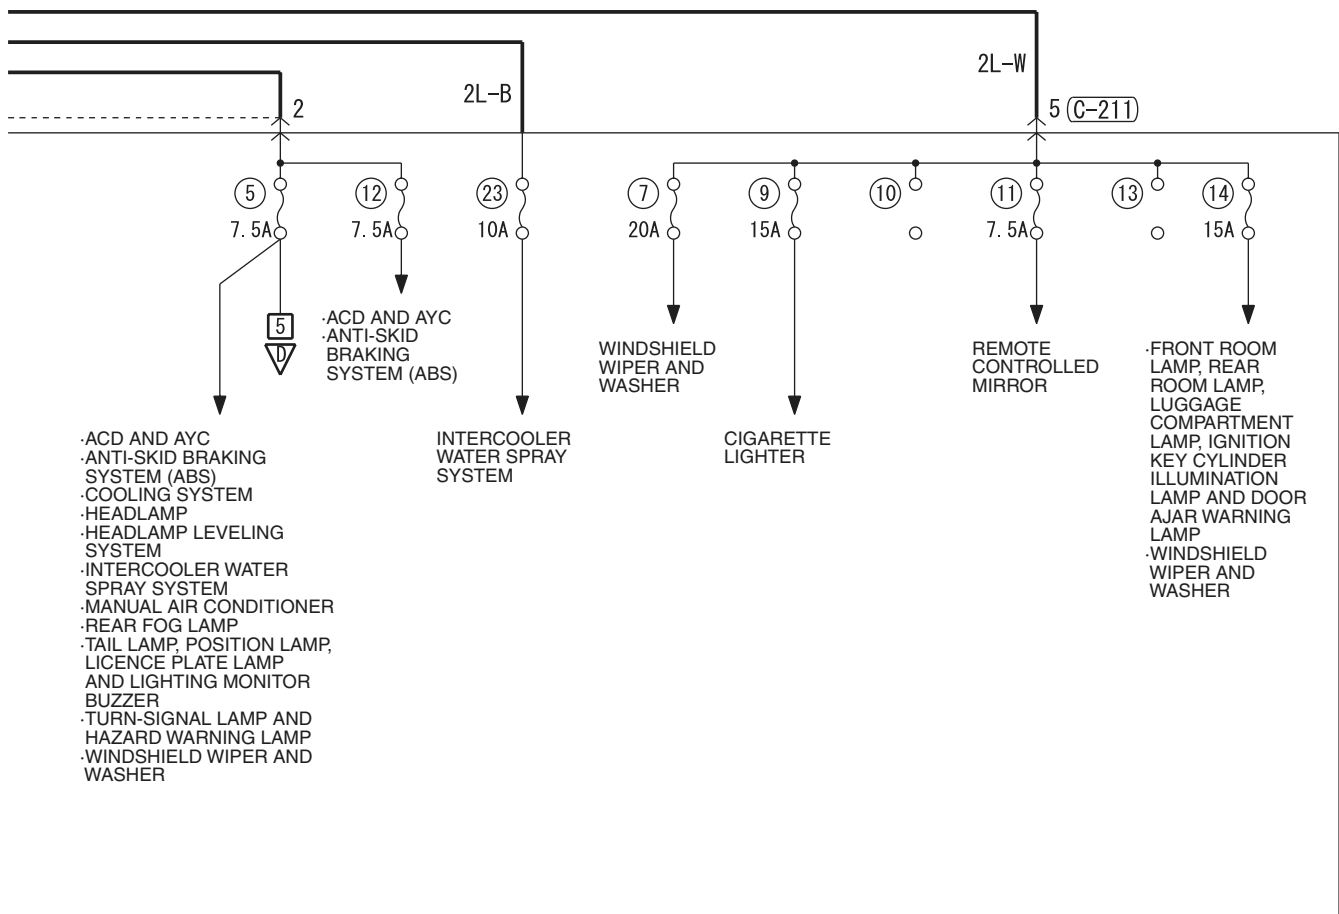

3

(C-129)

(C-208)

(C-211)

4

Wire colour code

B : Black LG : Light green G : Green L : Blue W : White Y : Yellow SB : Sky blue
BR : Brown O : Orange GR : Gray R : Red P : Pink V : Violet

POWER DISTRIBUTION SYSTEM <RH drive vehicles> (CONTINUED)