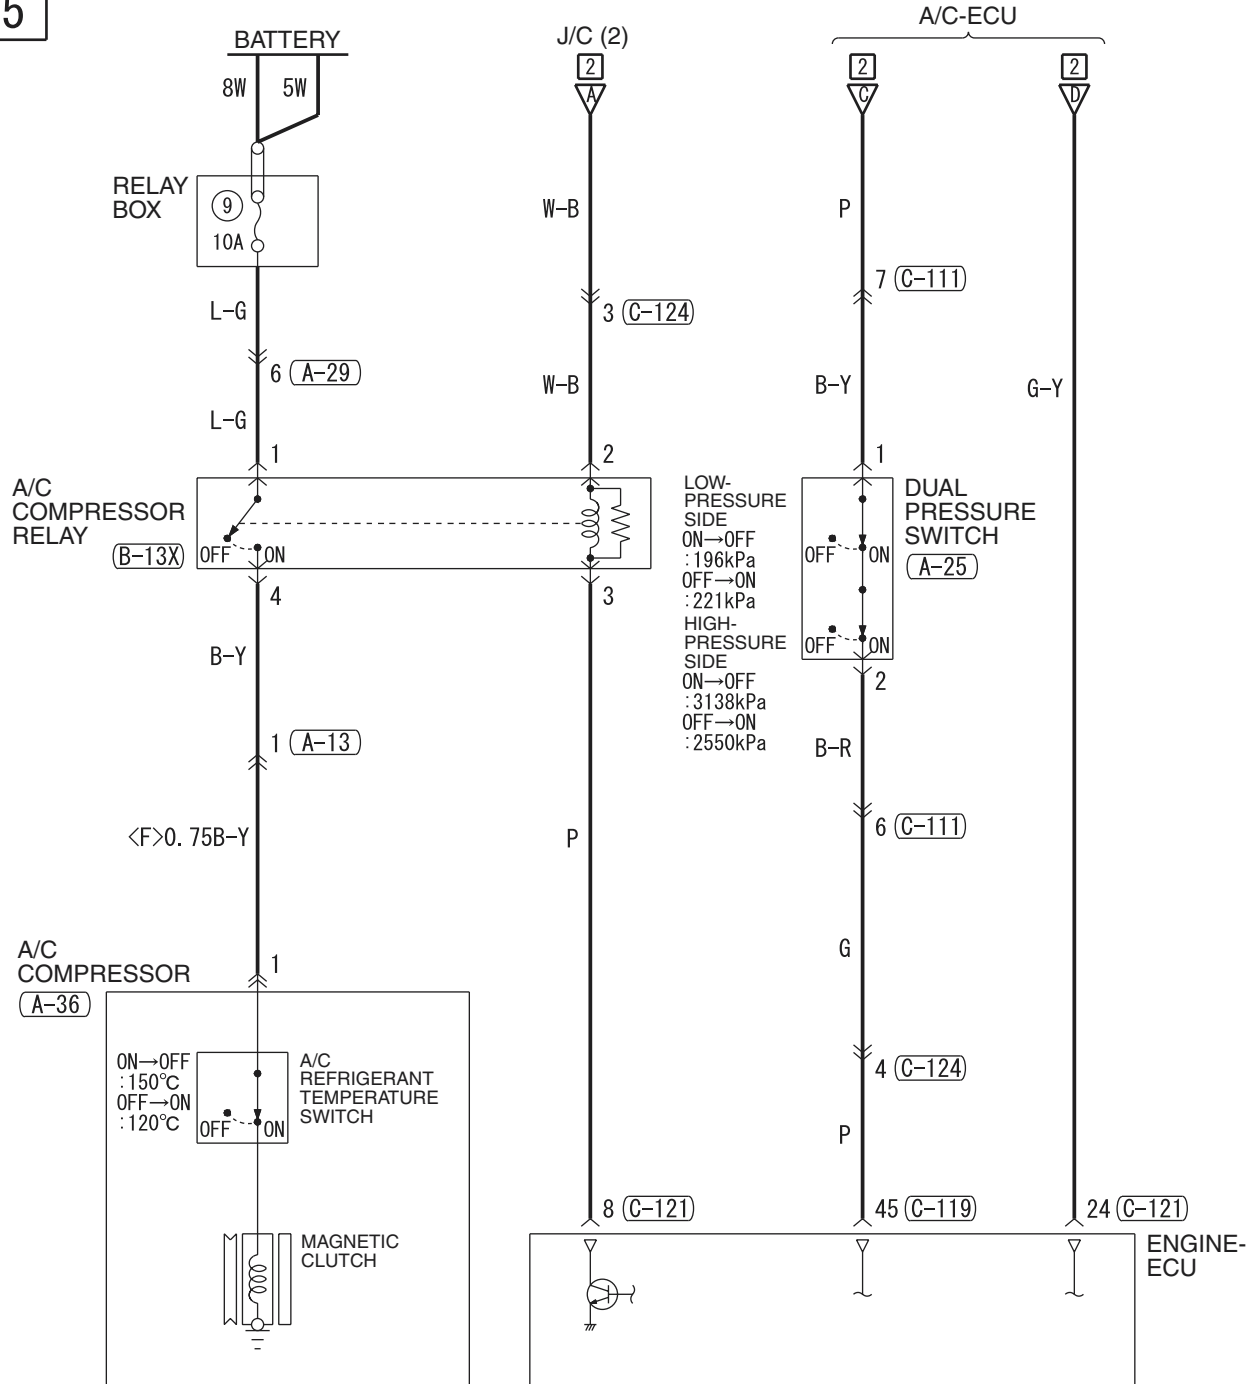

MANUAL AIR CONDITIONER <LH drive vehicles> (CONTINUED)

5

A-13

A-25

A-29

A-36

B-13X

C-111

C-119

C-121

C-124

Wire colour code

B : Black LG : Light green G : Green L : Blue
W : White Y : Yellow SB : Sky blue BR : Brown
O : Orange GR : Gray R : Red P : Pink V : Violet