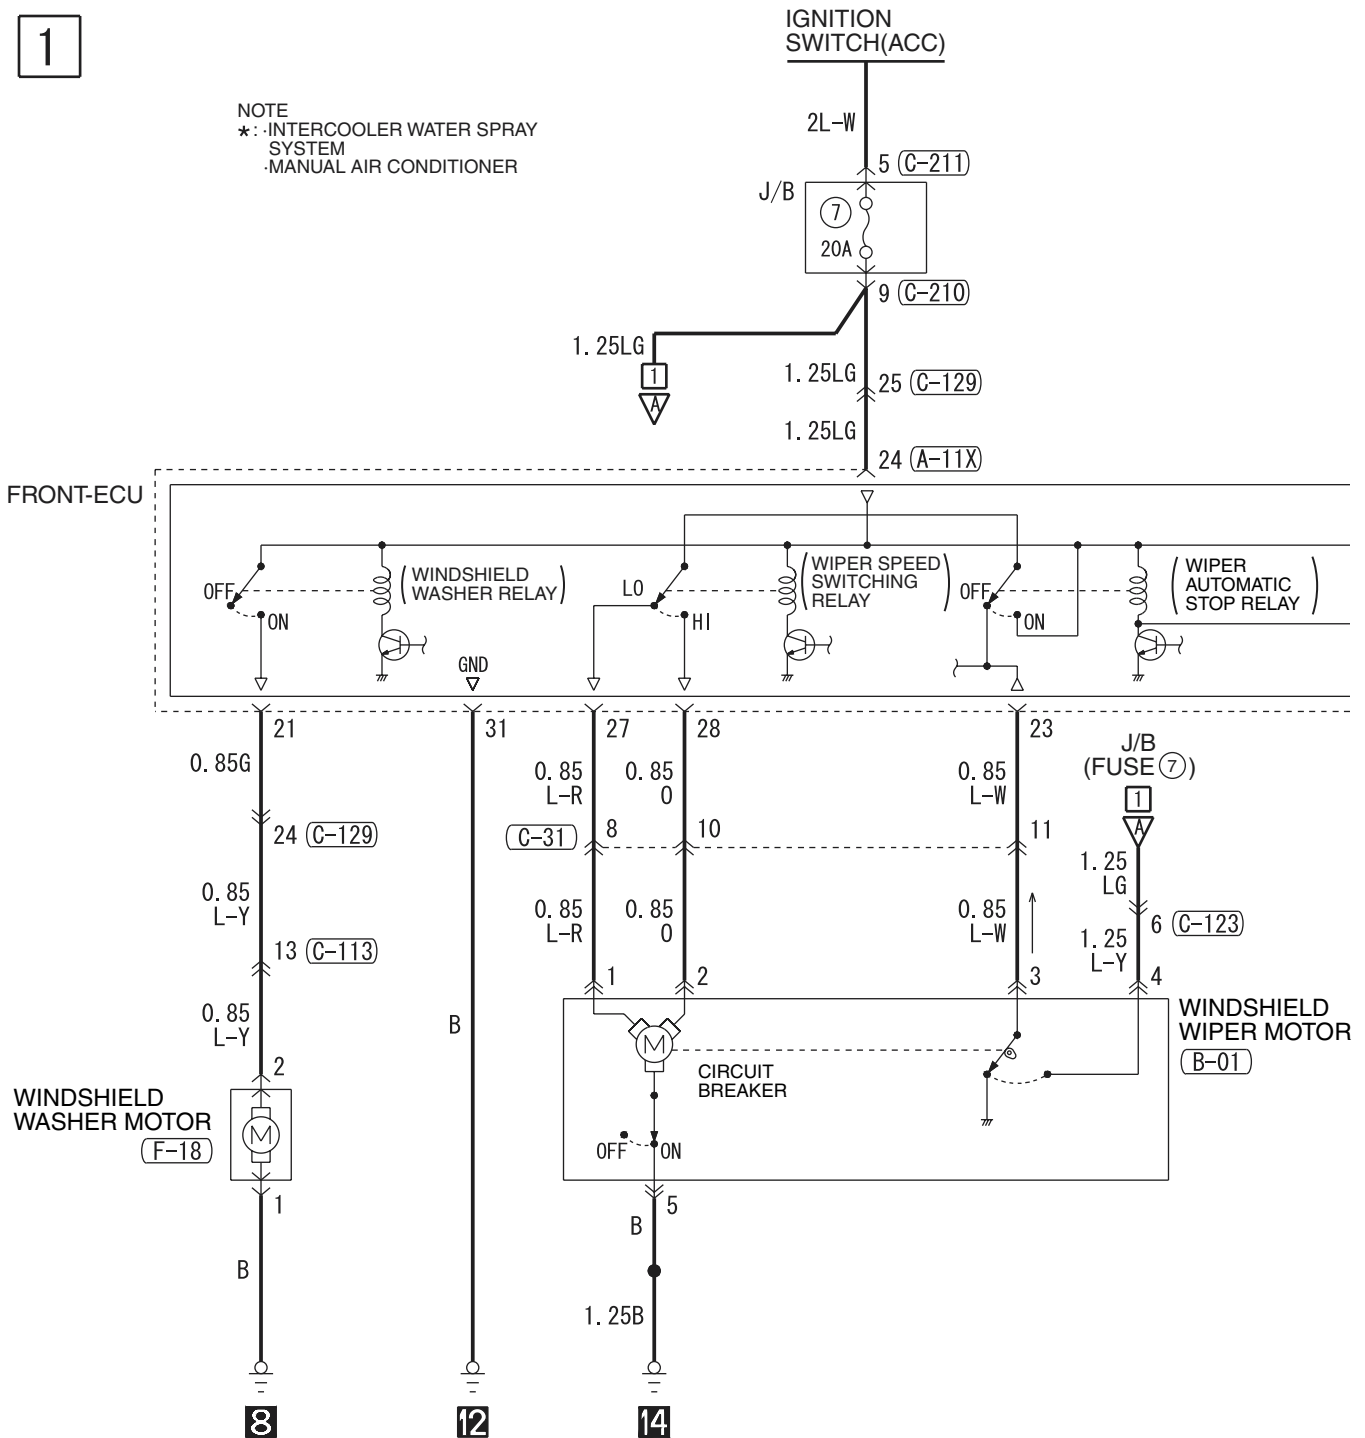

WINDSHIELD WIPER AND WASHER <RH drive vehicles>

M3030006100501

1

NOTE
* : INTERCOOLER WATER SPRAY
SYSTEM
-MANUAL AIR CONDITIONER

A-10X

A-11X

B-01

C-05

C-06

C-31

C-129

C-206

C-206-1

C-206-2