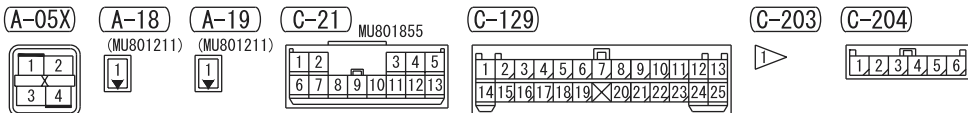

HORN <RH drive vehicles>

M3030003300432

1

Wire colour code
B : Black LG : Light green G : Green L : Blue W : White Y : Yellow SB : Sky blue
BR : Brown O : Orange GR : Gray R : Red P : Pink V : Violet