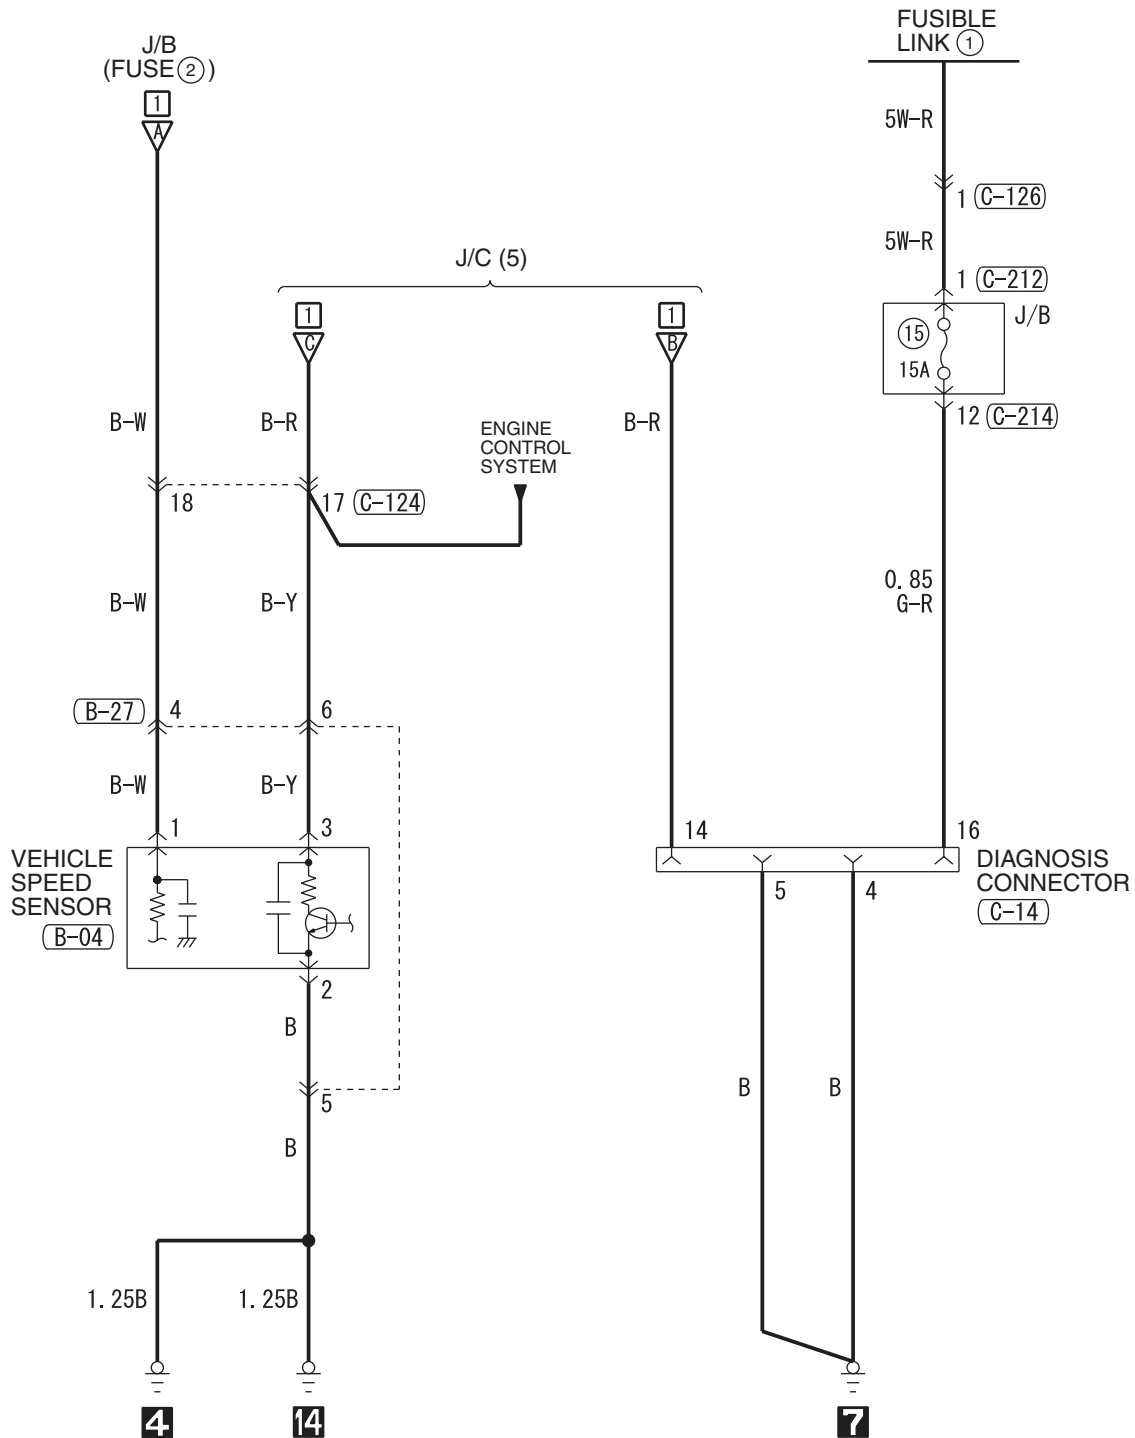

METER AND GAUGE <LH drive vehicles> (CONTINUED)

3

Wire colour code
B : Black LG : Light green G : Green L : Blue
W : White Y : Yellow SB : Sky blue BR : Brown
O : Orange GR : Gray R : Red P : Pink V : Violet