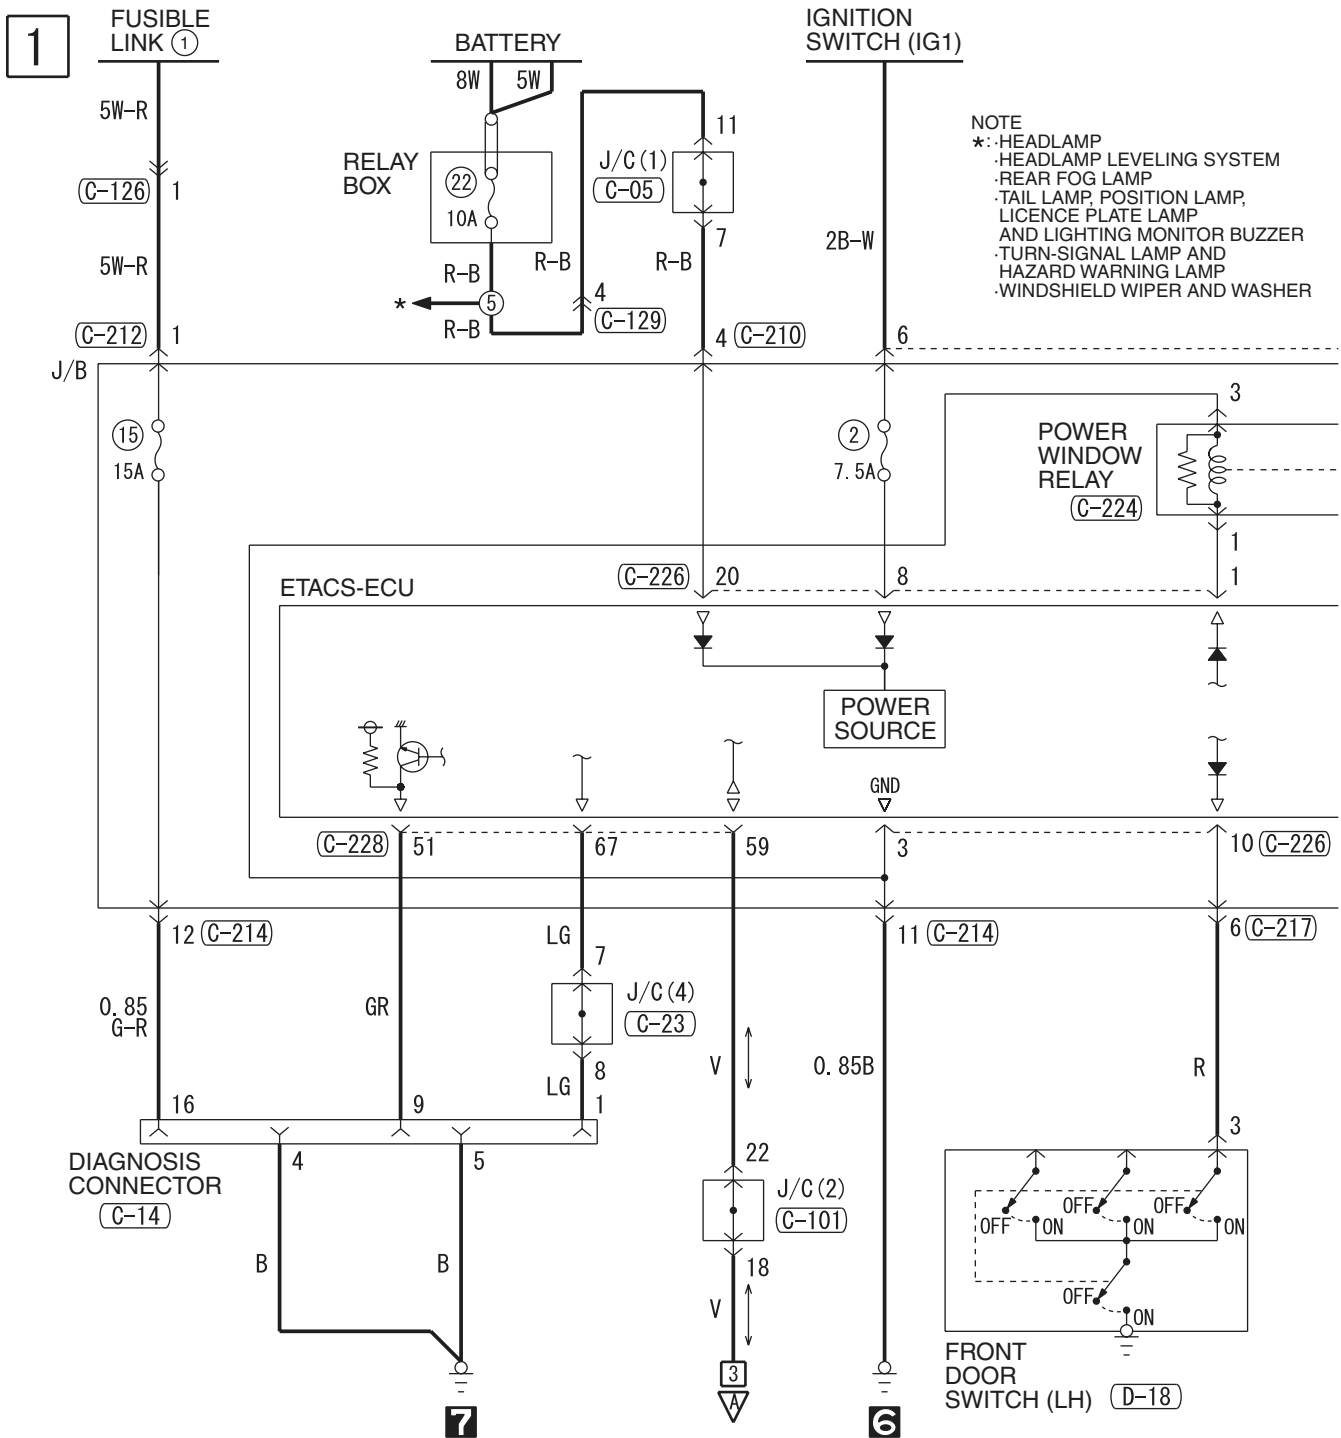

POWER WINDOWS

POWER WINDOWS <LH drive vehicles>

M3030004600500