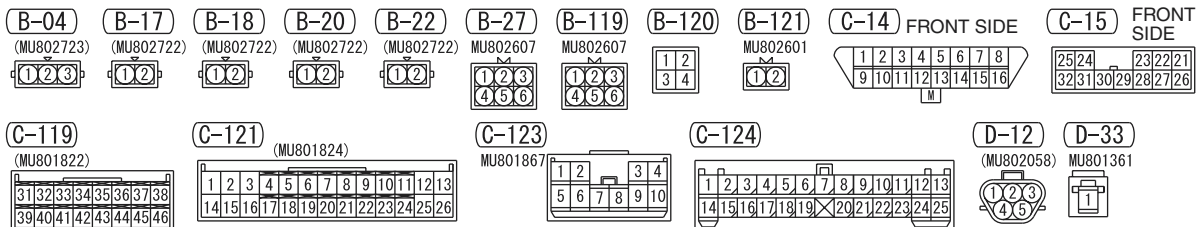

ENGINE CONTROL SYSTEM <LH drive vehicles> (CONTINUED)

7

3