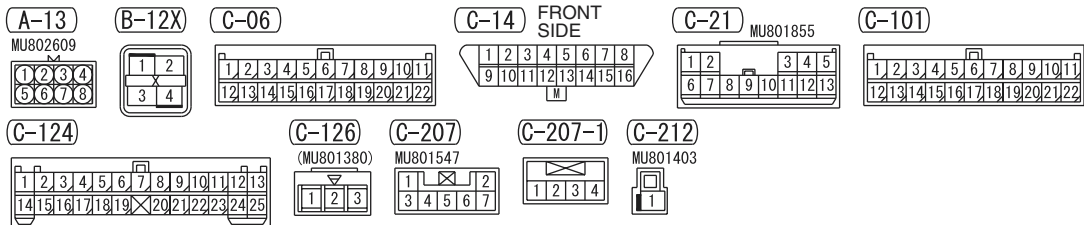

IMMOBILIZER SYSTEM

IMMOBILIZER SYSTEM <LH drive vehicles>

M3030013600144

1

3 7