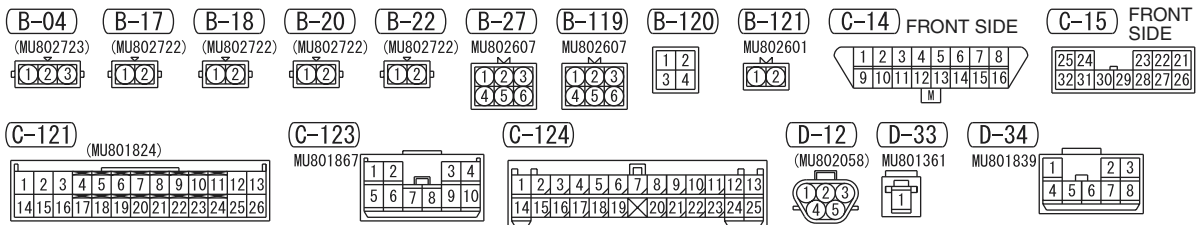

ENGINE CONTROL SYSTEM <RH drive vehicles> (CONTINUED)

7

2