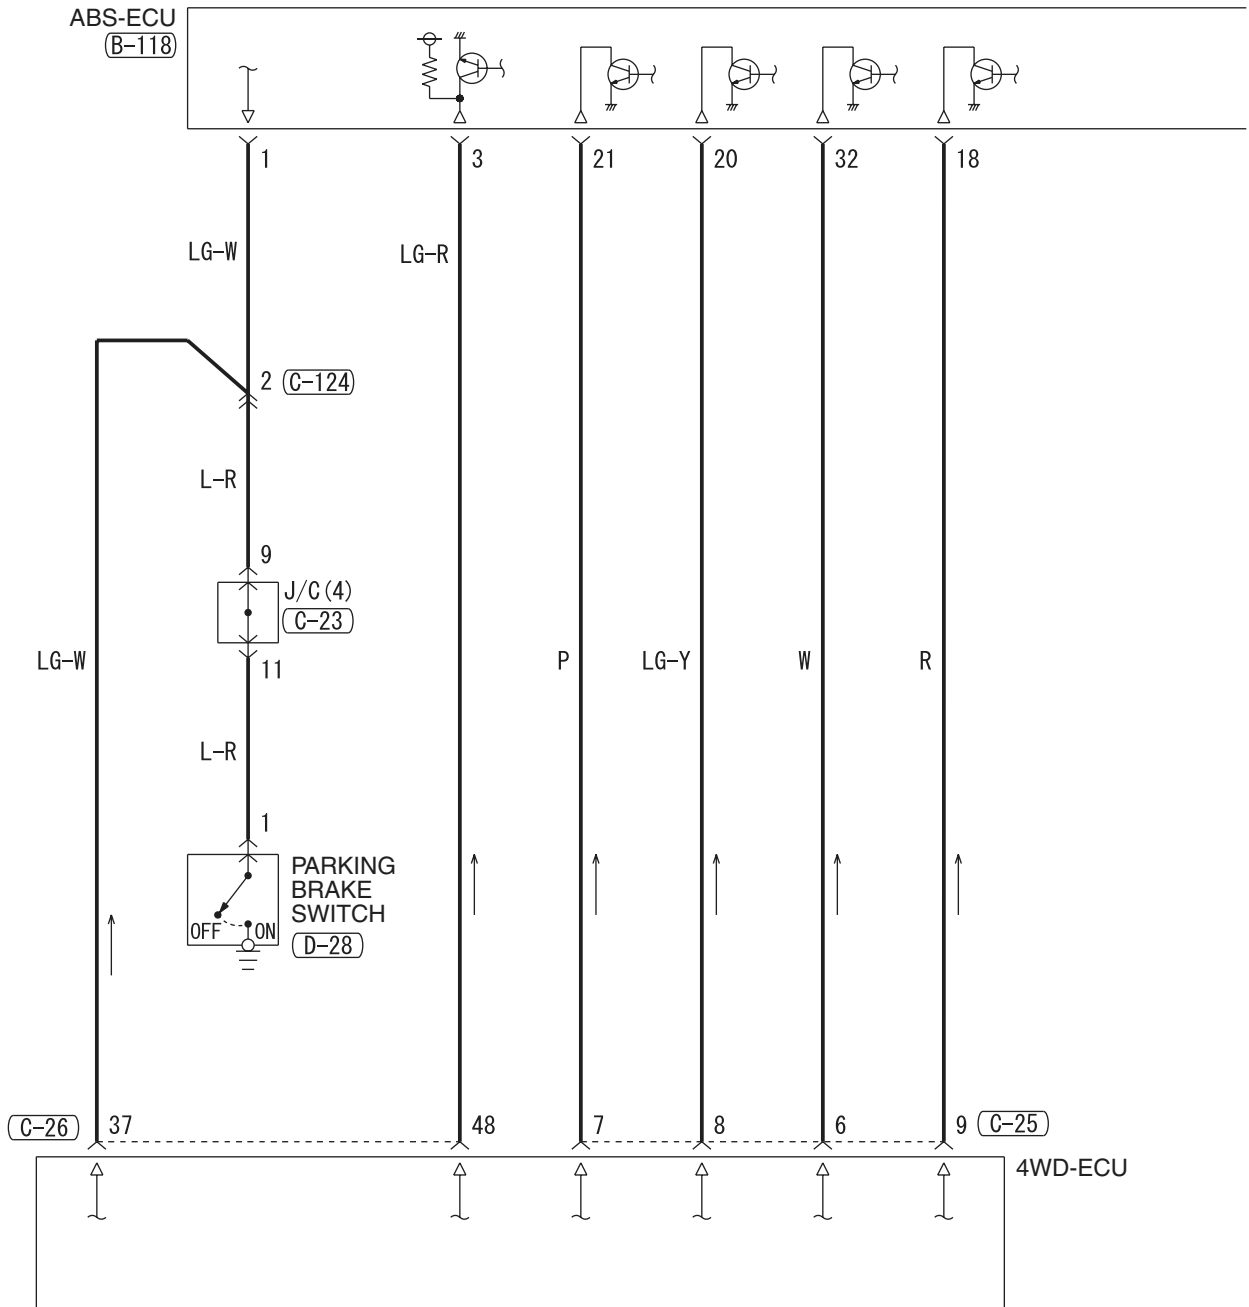

ACD AND AYC <LH drive vehicles> (CONTINUED)

5