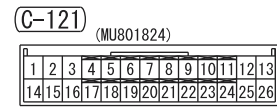

MANUAL AIR CONDITIONER <RH drive vehicles> (CONTINUED)

5

Wire colour code

B : Black LG : Light green G : Green L : Blue
W : White Y : Yellow SB : Sky blue BR : Brown
O : Orange GR : Gray R : Red P : Pink V : Violet