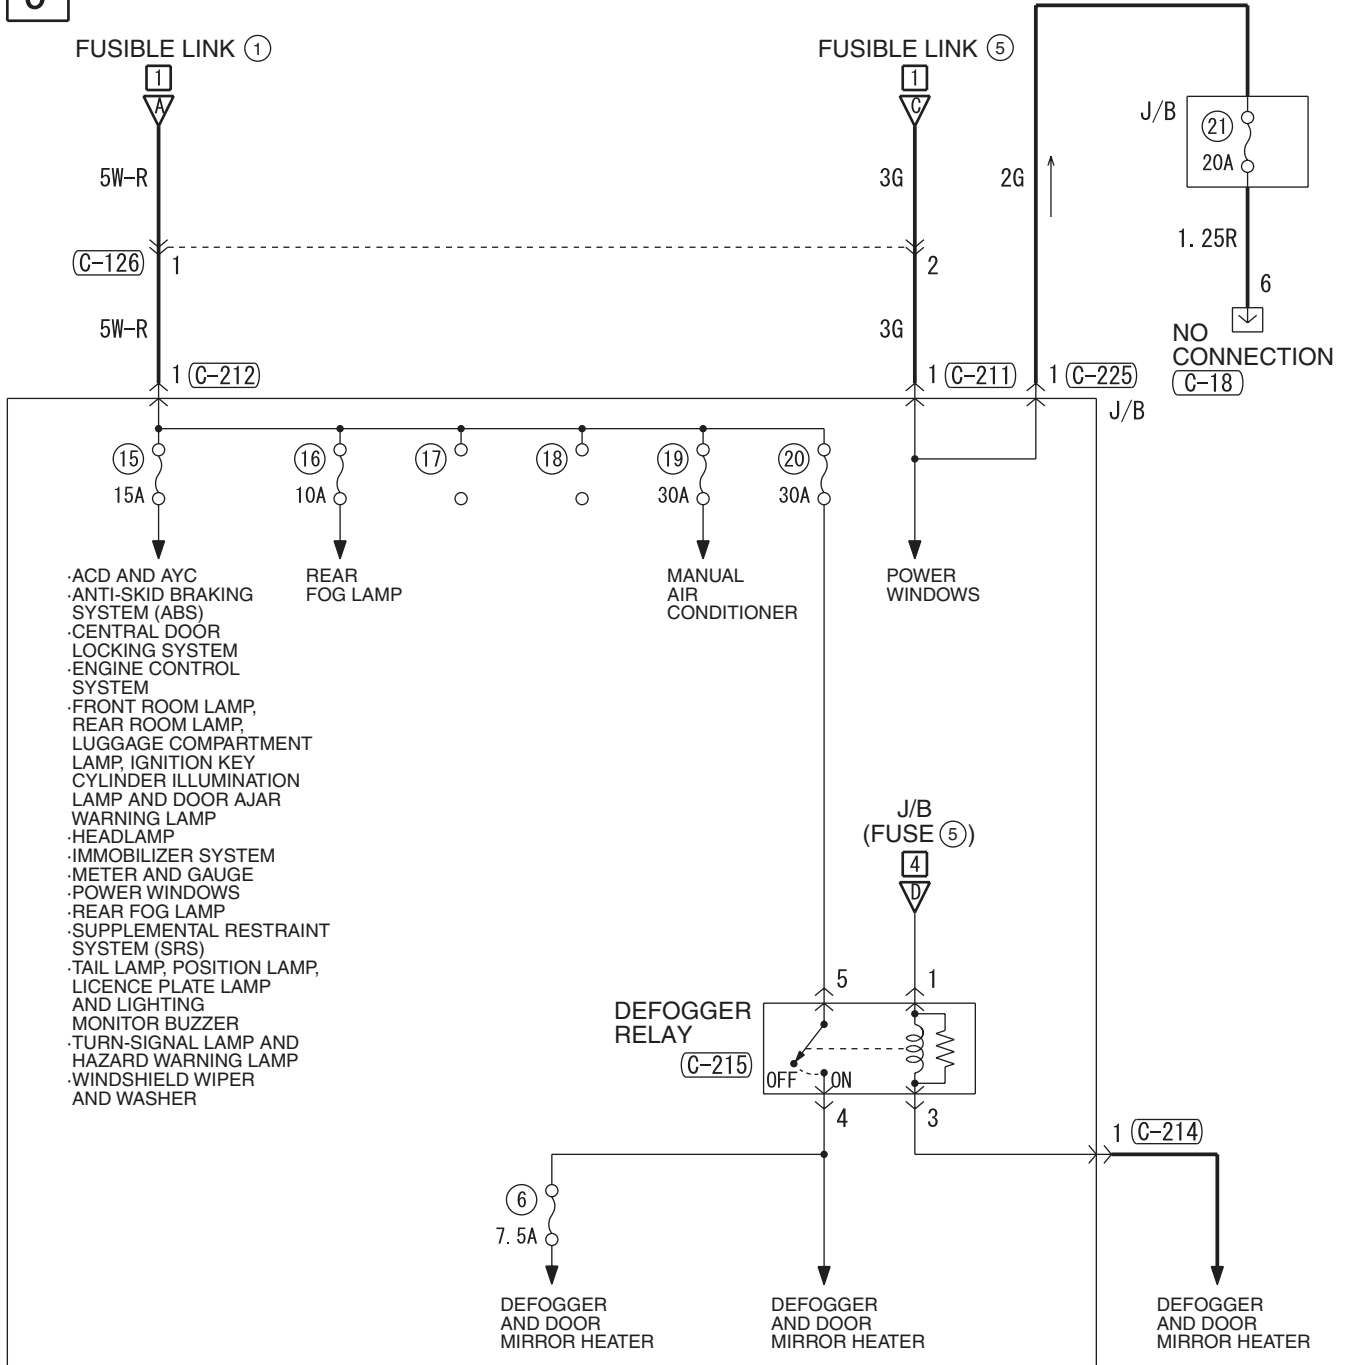

POWER DISTRIBUTION SYSTEM <RH drive vehicles> (CONTINUED)

5