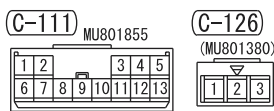

SUPPLEMENTAL RESTRAINT SYSTEM (SRS) <LH drive vehicles> (CONTINUED)

3