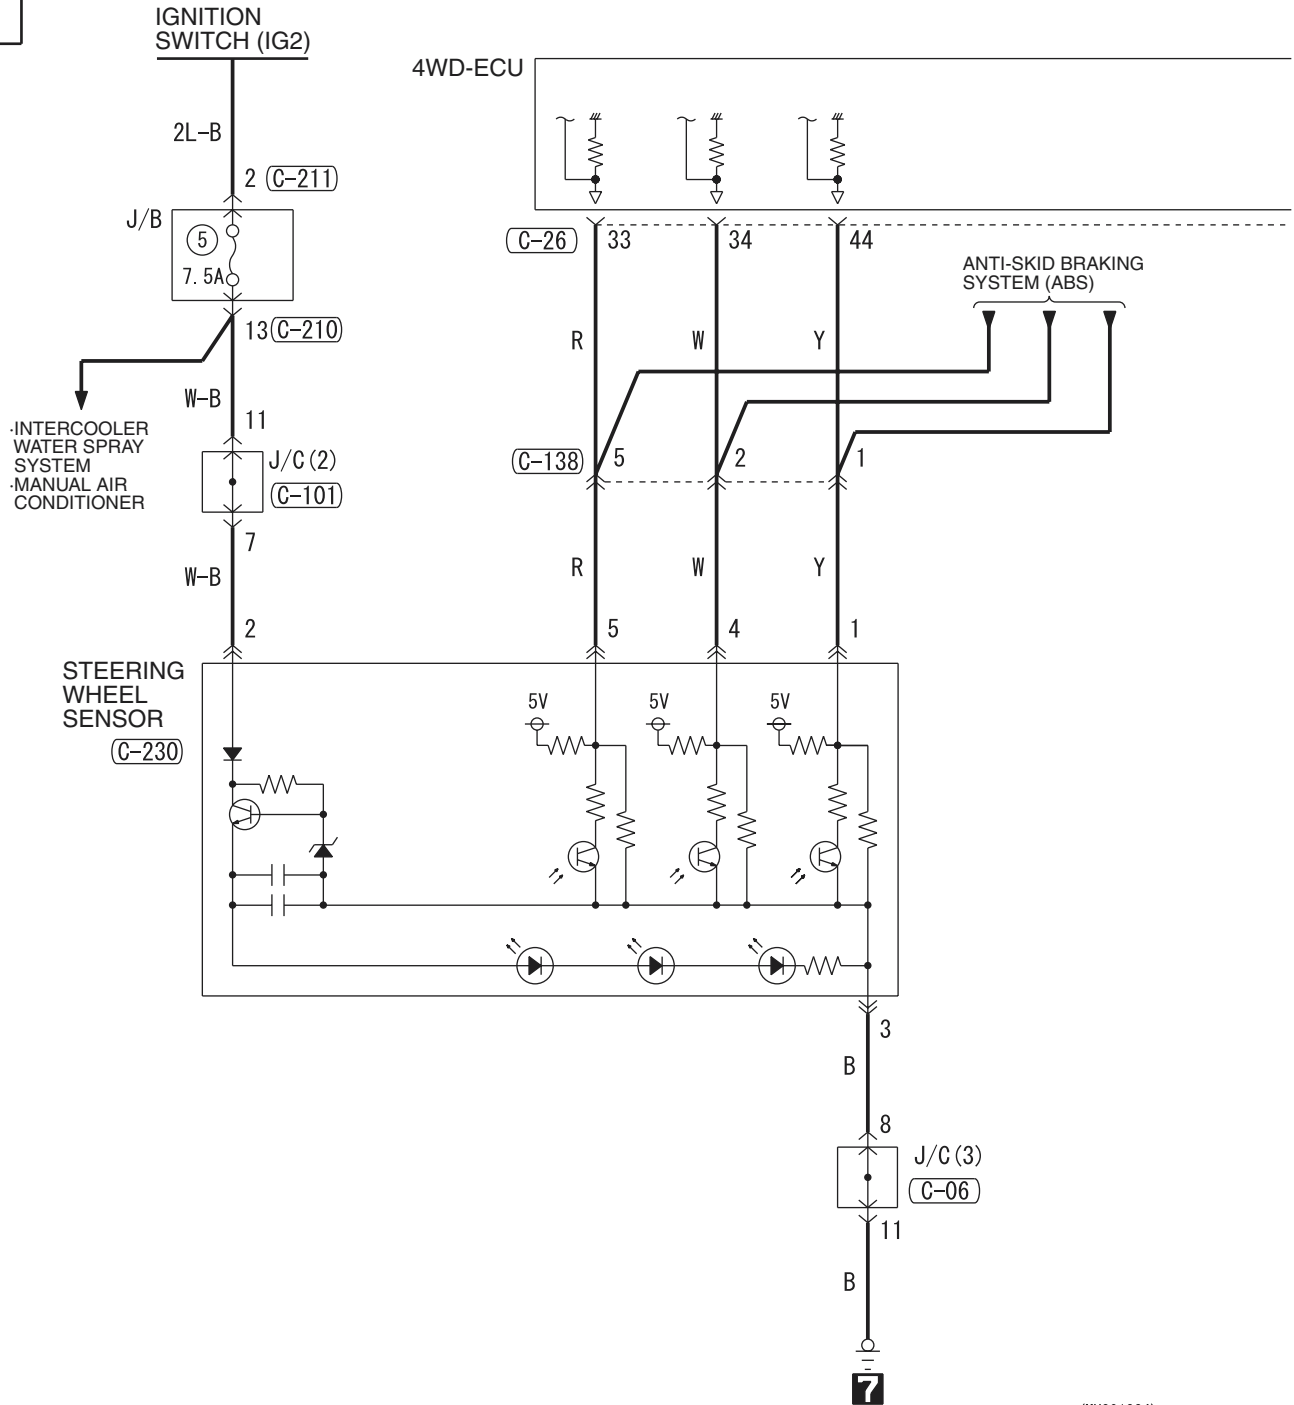

ACD AND AYC <RH drive vehicles> (CONTINUED)

9