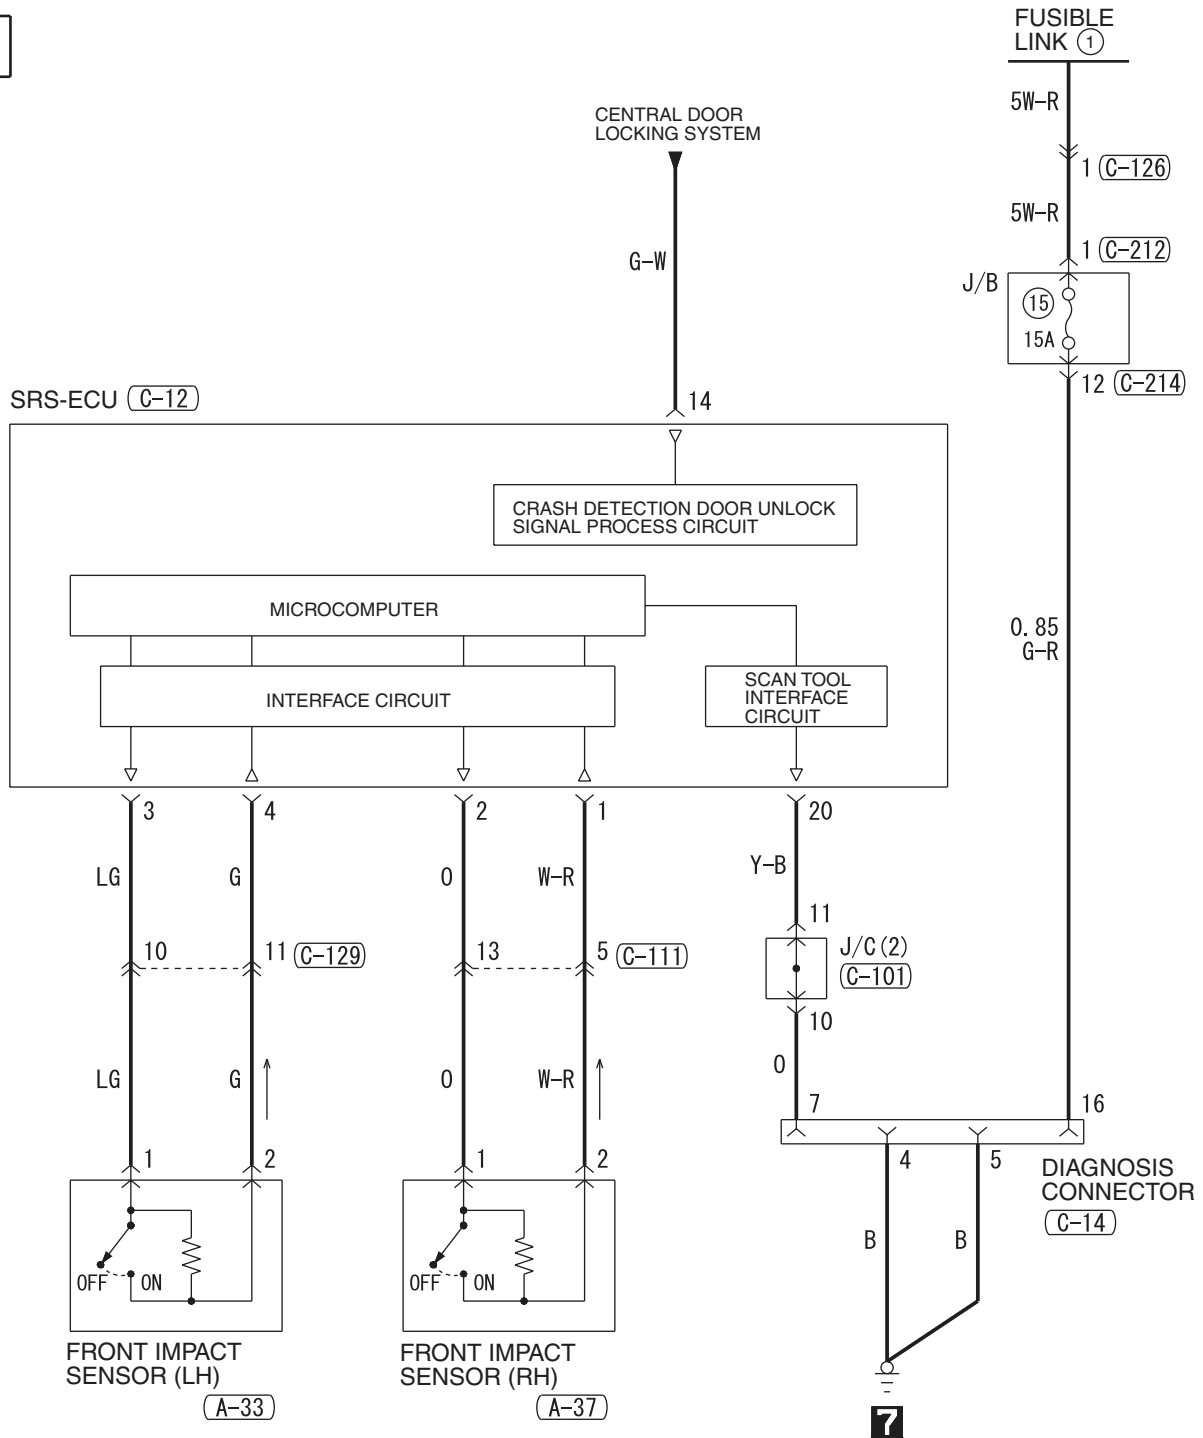

SUPPLEMENTAL RESTRAINT SYSTEM (SRS) <LH drive vehicles> (CONTINUED)

3