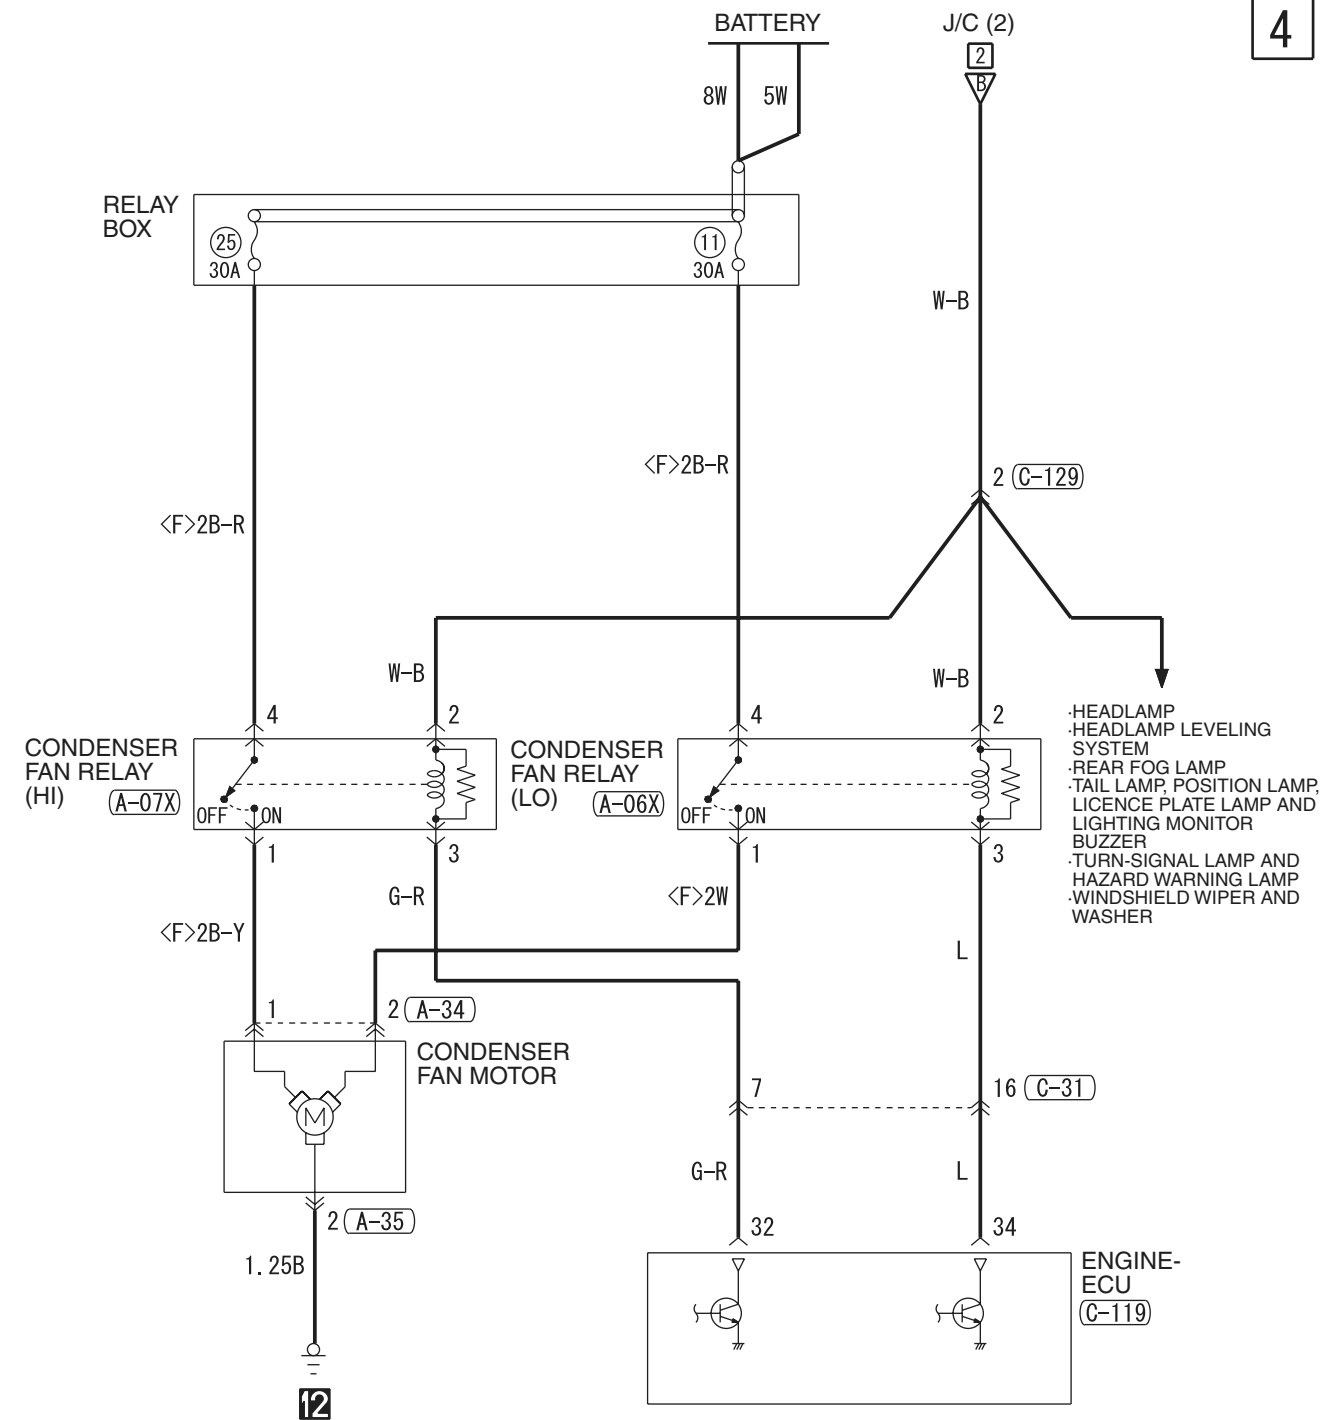

C-105

C-119
(MU801822)

4

(C-121) (MU801824)

1	2	3	4	5	6	7	8	9	10	11	12	13
14	15	16	17	18	19	20	21	22	23	24	25	26

(C-129)

1	2	3	4	5	6	7	8	9	10	11	12	13
14	15	16	17	18	19	20	21	22	23	24	25	

Wire colour code
 B : Black LG : Light green G : Green L : Blue W : White Y : Yellow SB : Sky blue
 BR : Brown O : Orange GR : Gray R : Red P : Pink V : Violet