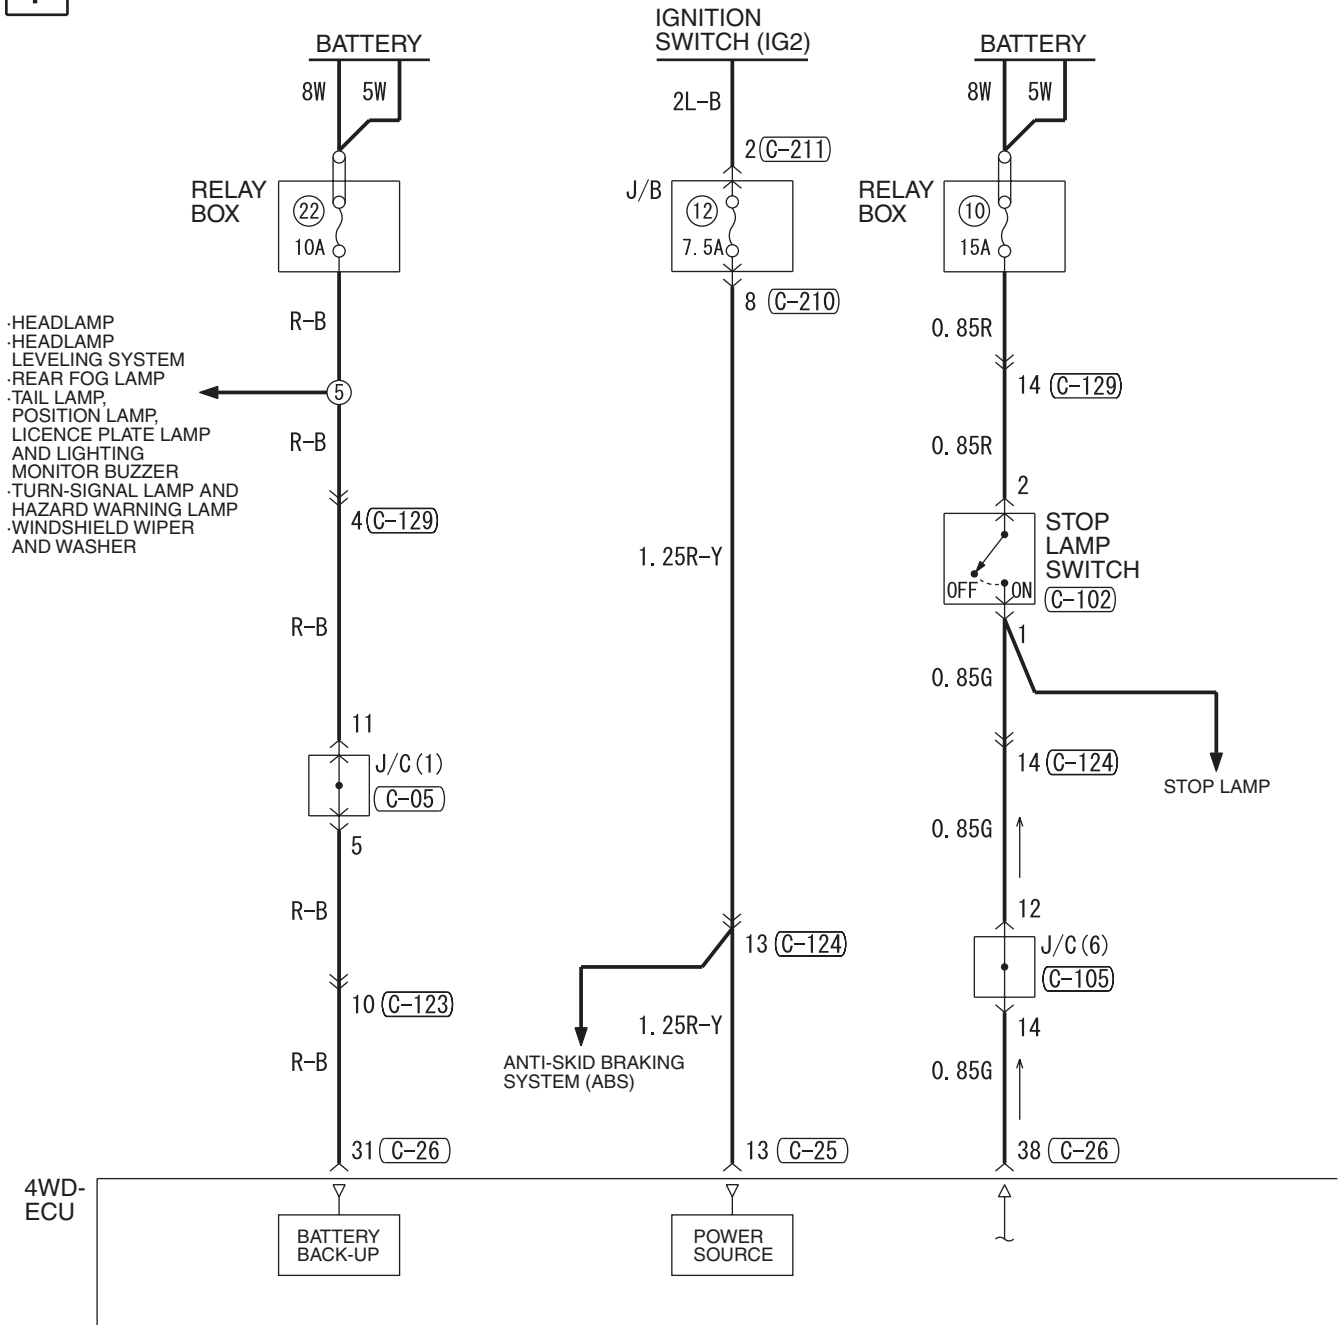

ACD AND AYC

ACD AND AYC <LH drive vehicles>

M3030018400026

1

B-118

C-05

C-25

C-26

C-102

C-129

C-210

C-211