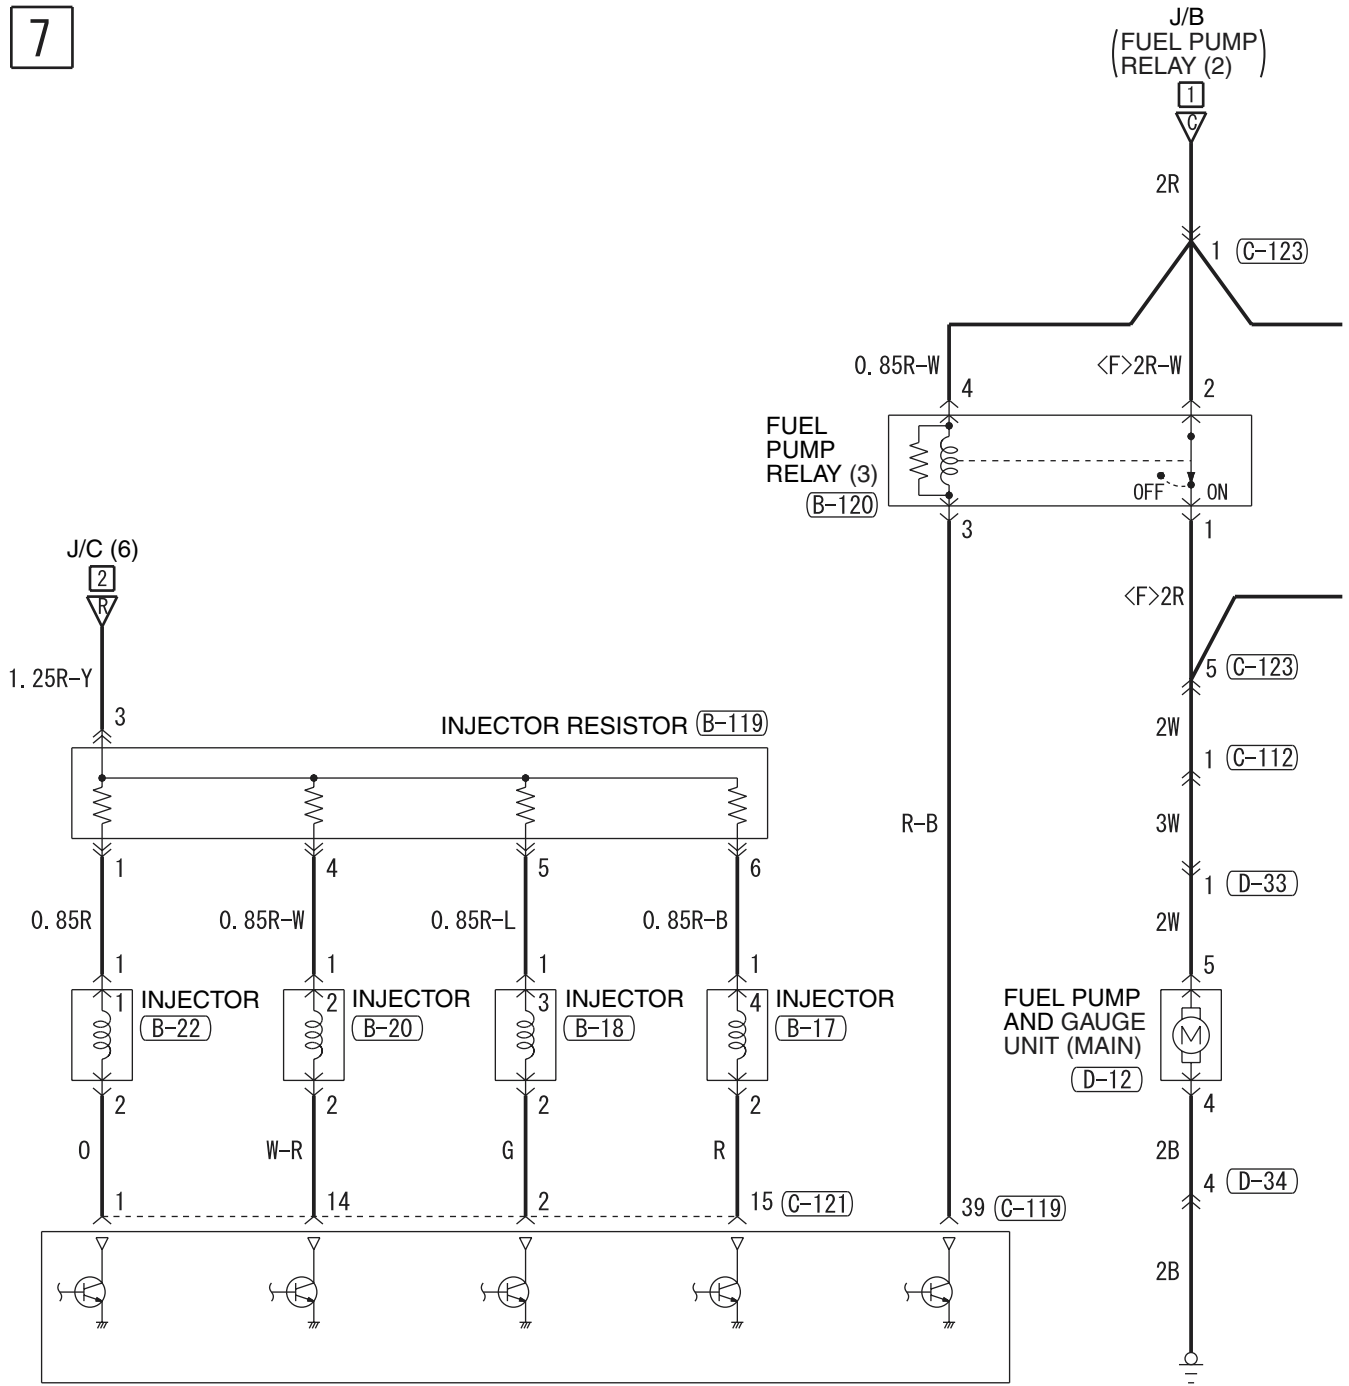

ENGINE CONTROL SYSTEM <RH drive vehicles> (CONTINUED)

7