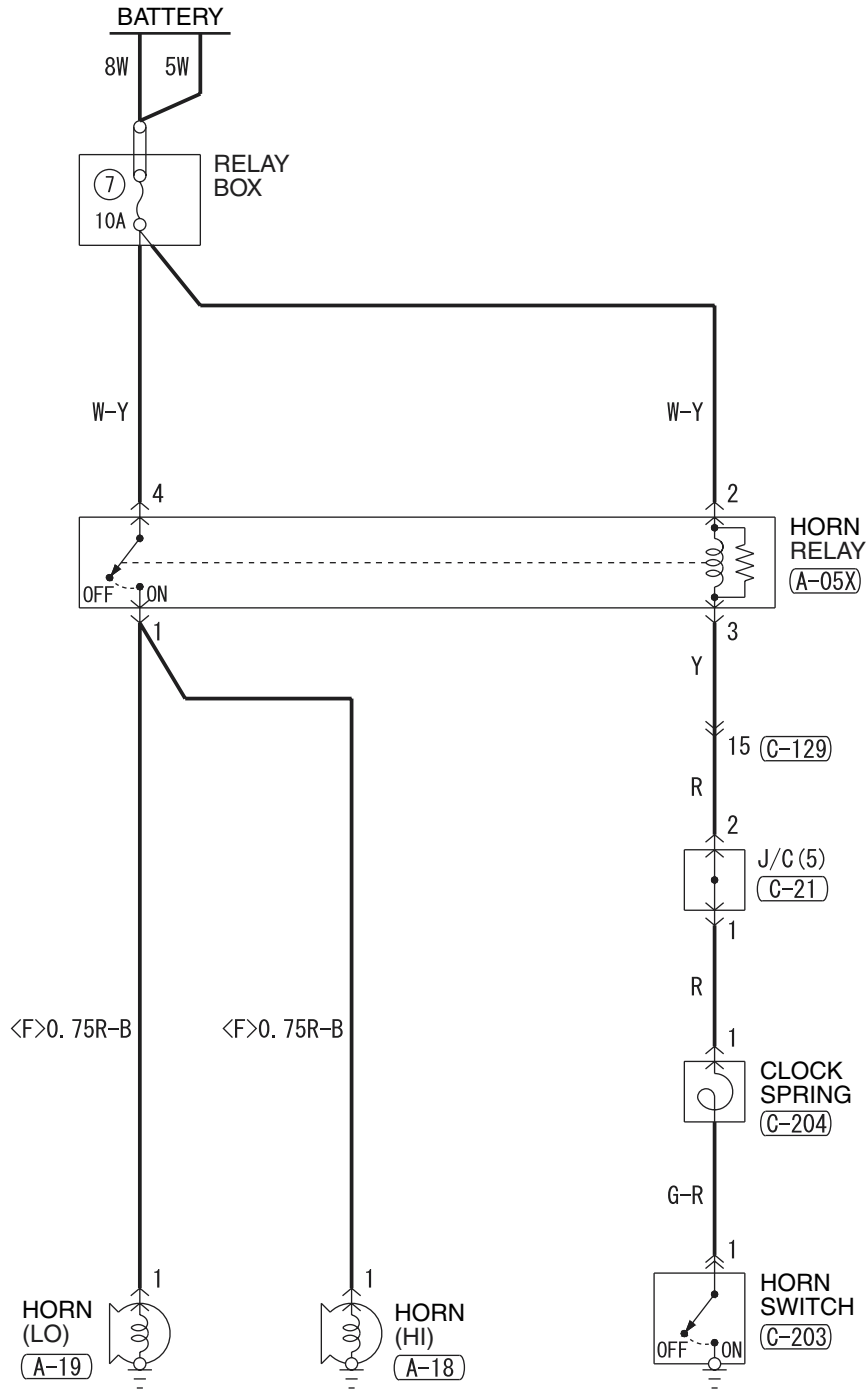

1

Wire colour code

B : Black LG : Light green G : Green L : Blue W : White Y : Yellow SB : Sky blue
BR : Brown O : Orange GR : Gray R : Red P : Pink V : Violet

HORN

HORN <LH drive vehicles>

M3030003300421

1