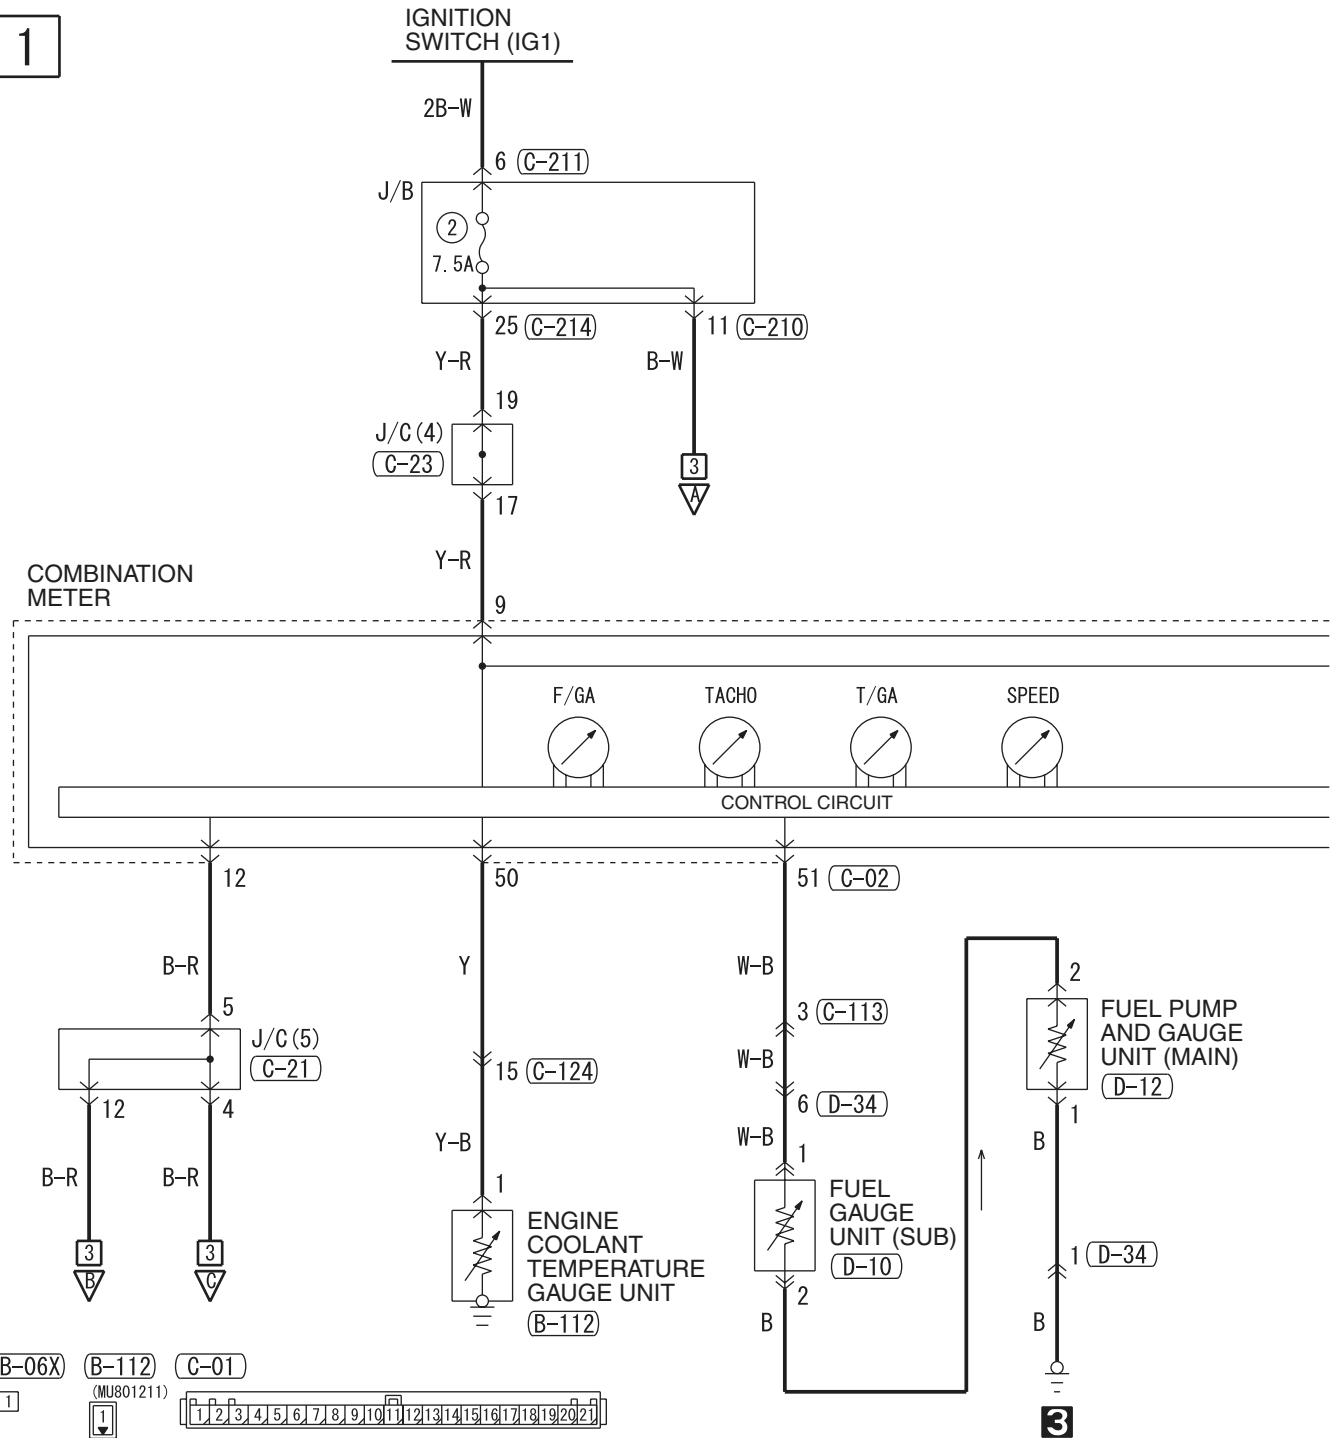

METER AND GAUGE

METER AND GAUGE <LH drive vehicles>

M3030003500782

1

(B-06X) (B-112) (C-01)

(C-02)

(C-05)

(C-21) MU801855

(C-23)

(C-124)

(C-129)

(C-210) MU801857

(C-211) MU801331