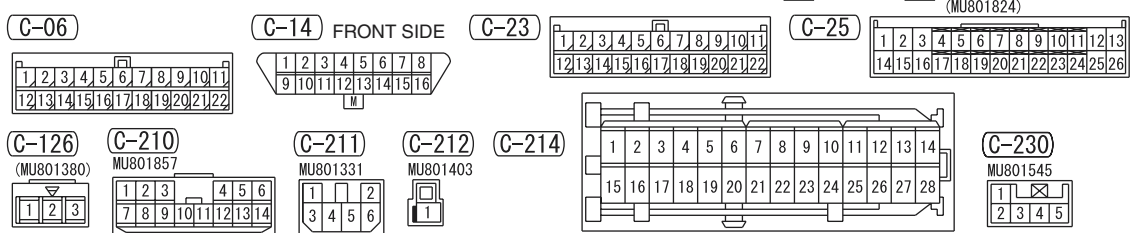

ACD AND AYC <LH drive vehicles> (CONTINUED)

9