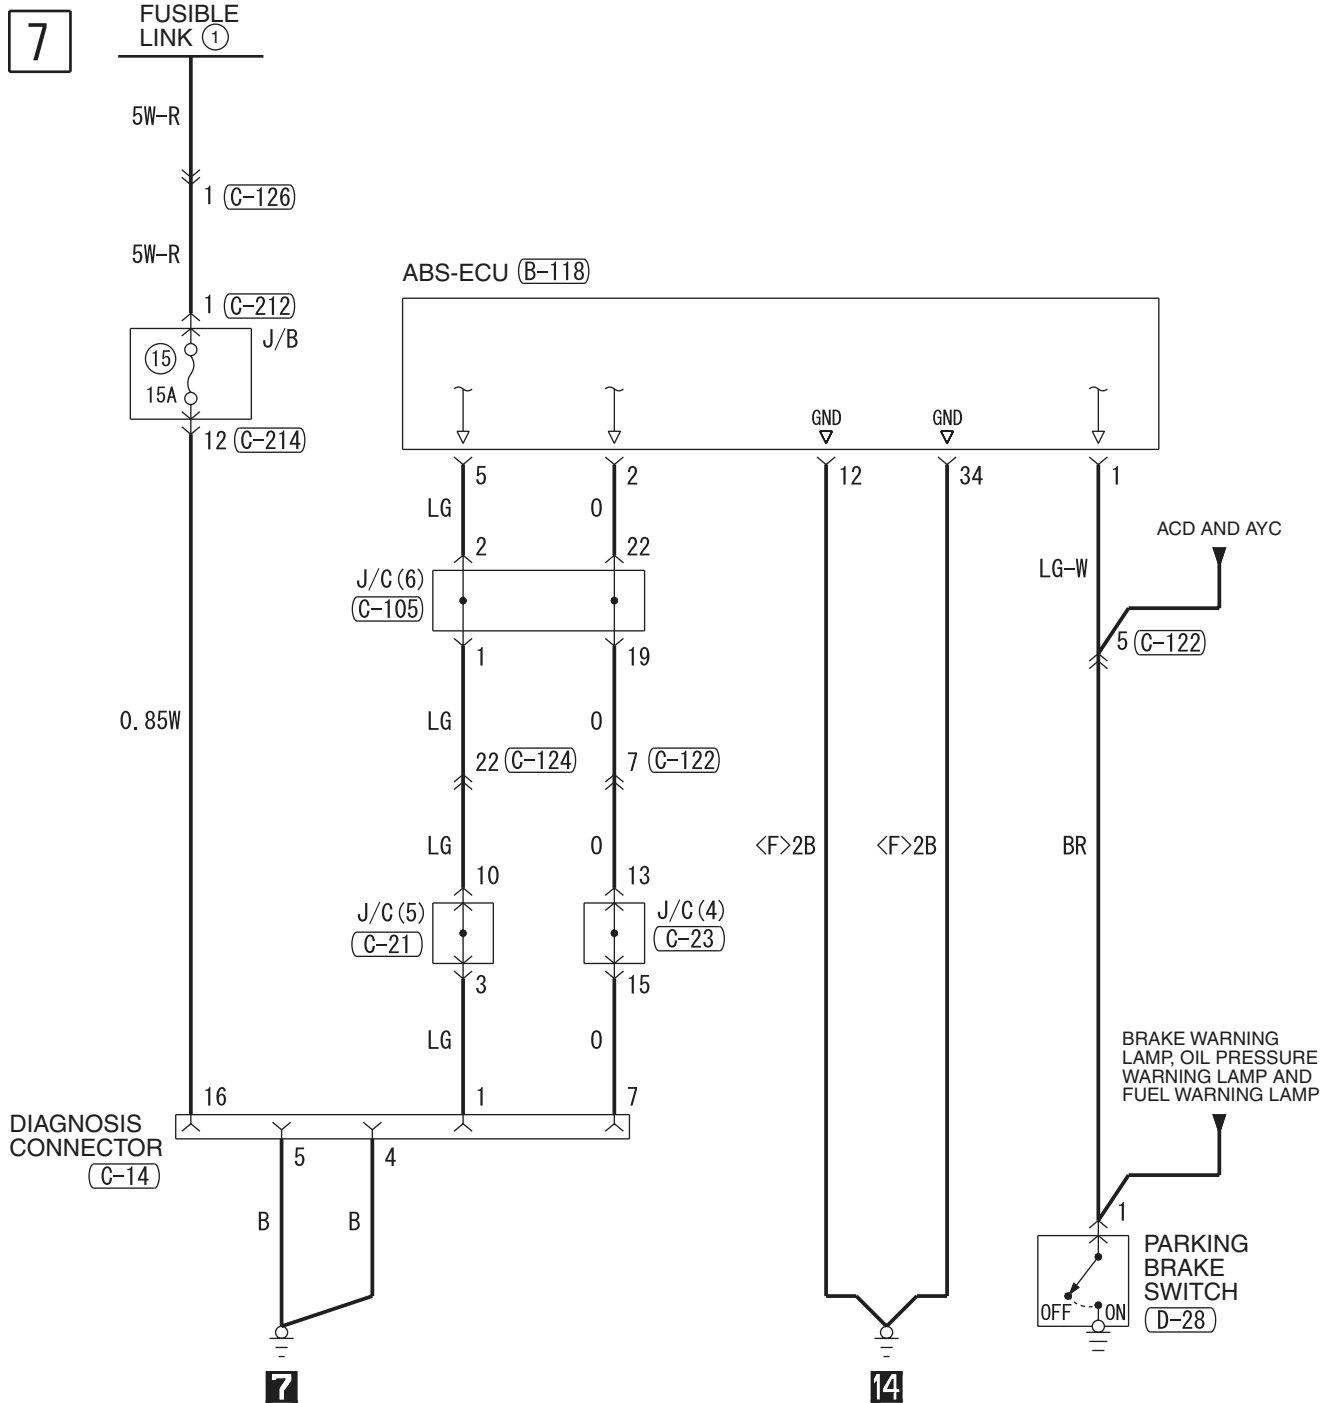

5

B-118

C-25

C-26

C-122

6

Wire colour code
 B : Black LG : Light green G : Green L : Blue
 W : White Y : Yellow SB : Sky blue BR : Brown
 O : Orange GR : Gray R : Red P : Pink V : Violet

ANTI-SKID BRAKING SYSTEM (ABS) <RH drive vehicles> (CONTINUED)