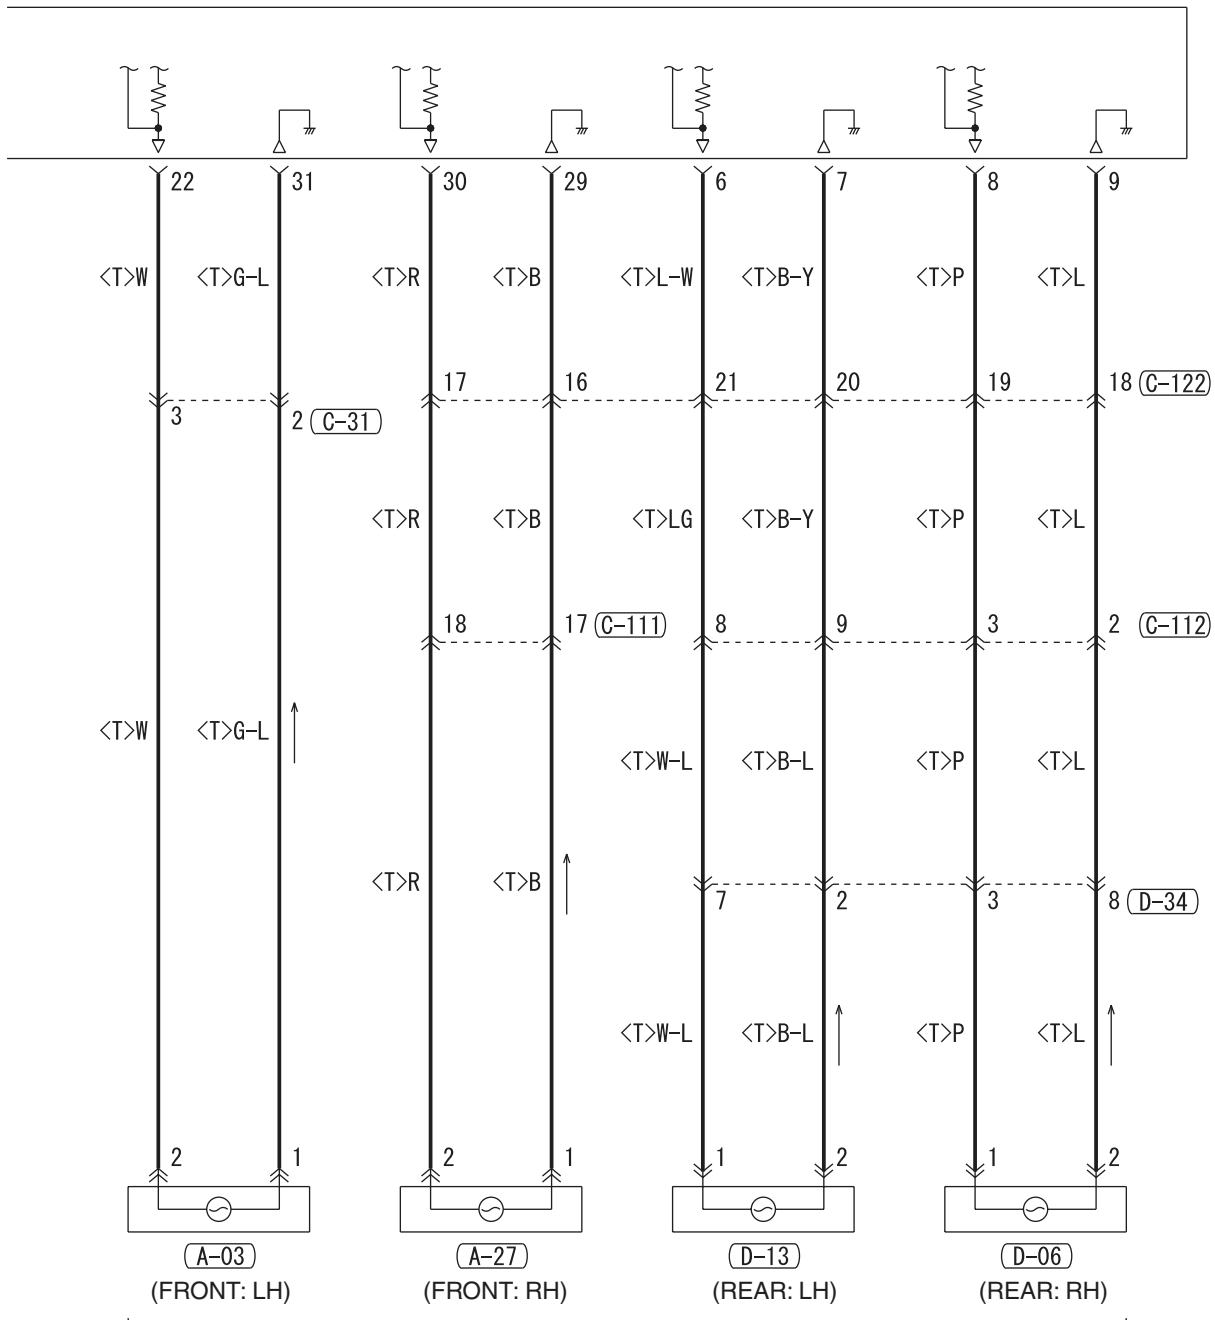

4

Wire colour code
B : Black   LG : Light green   G : Green   L : Blue   W : White   Y : Yellow   SB : Sky blue
BR : Brown   O : Orange   GR : Gray   R : Red   P : Pink   V : Violet