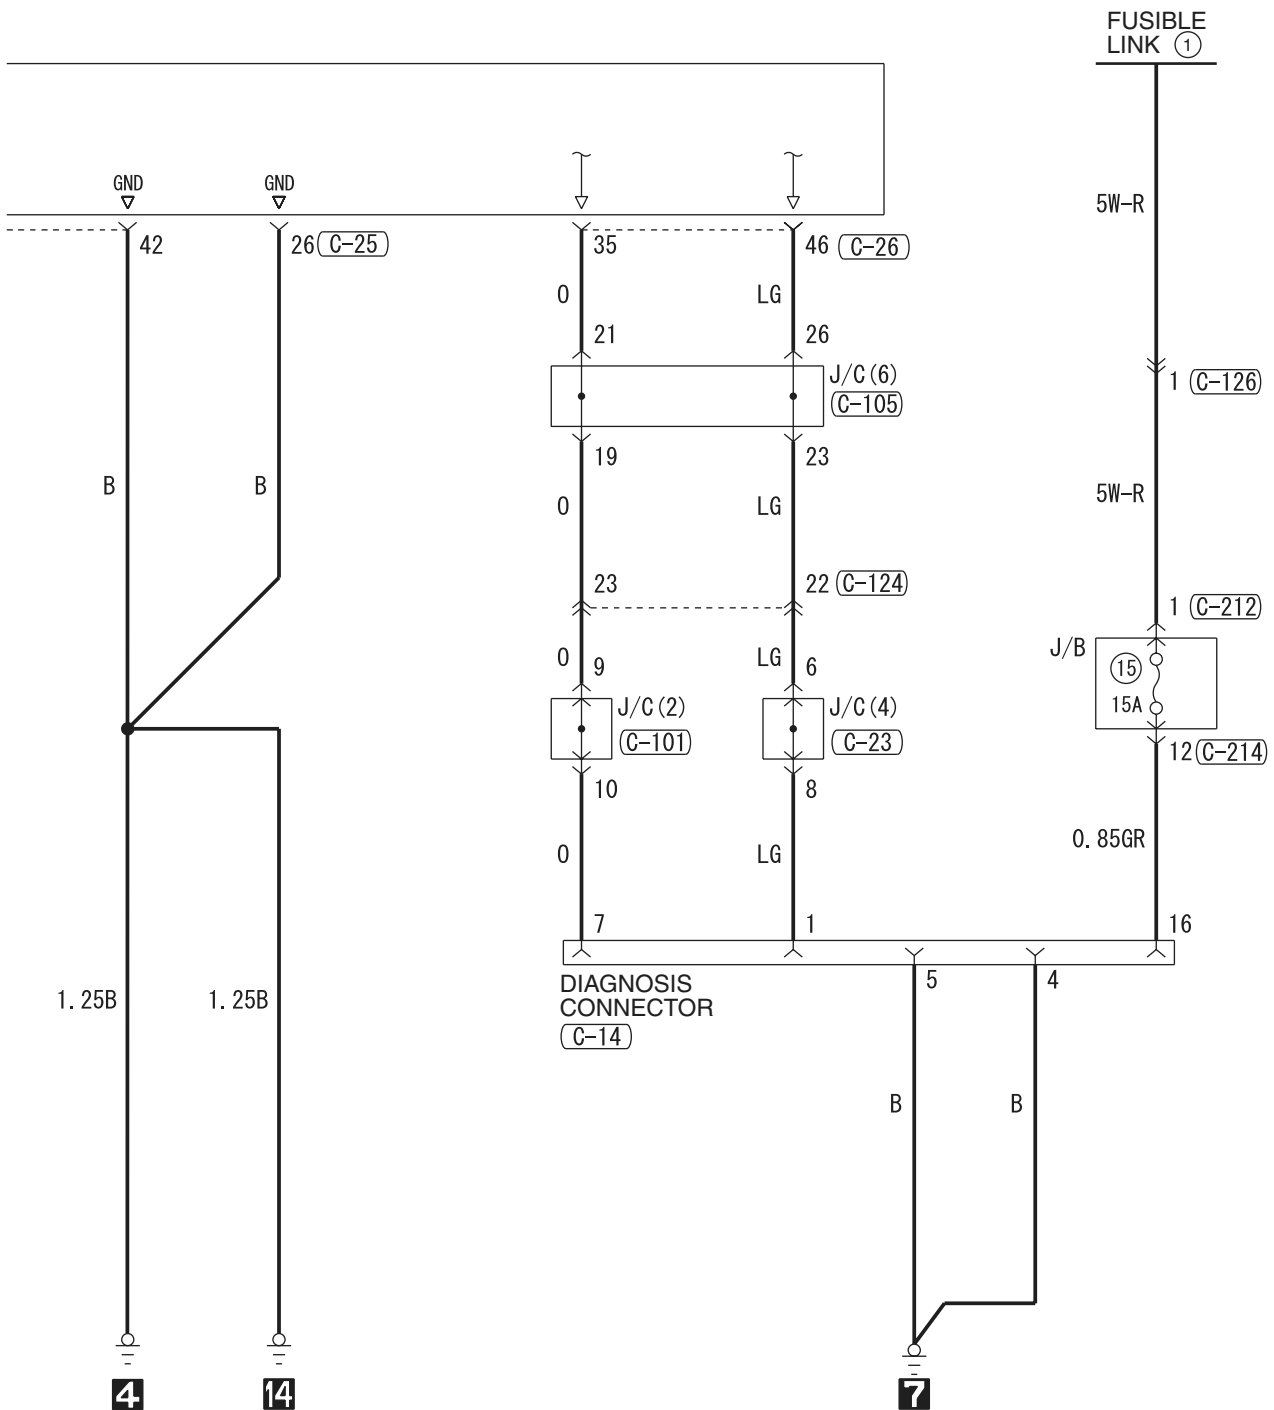

10

C-26 (MU801823)

31	32	33	34	35	36	37	38	39	40	41
42	43	44	45	46	47	48	49	50	51	52

C-101

1	2	3	4	5	6	7	8	9	10	11
12	13	14	15	16	17	18	19	20	21	22

C-105

1	2	3	4	5	6	7	8	9	10	11
12	13	14	15	16	17	18	19	20	21	22
23	24	25	26	27	28	29	30	31	32	33

C-122

1	2	3	4	5	6	7	8	9	10	11
12	13	14	15	16	17	18	19	20	21	22

C-124

1	2	3	4	5	6	7	8	9	10	11	12	13
14	15	16	17	18	19	20	21	22	23	24	25	

Wire colour code
B : Black   LG : Light green   G : Green   L : Blue   W : White   Y : Yellow   SB : Sky blue
BR : Brown   O : Orange   GR : Gray   R : Red   P : Pink   V : Violet