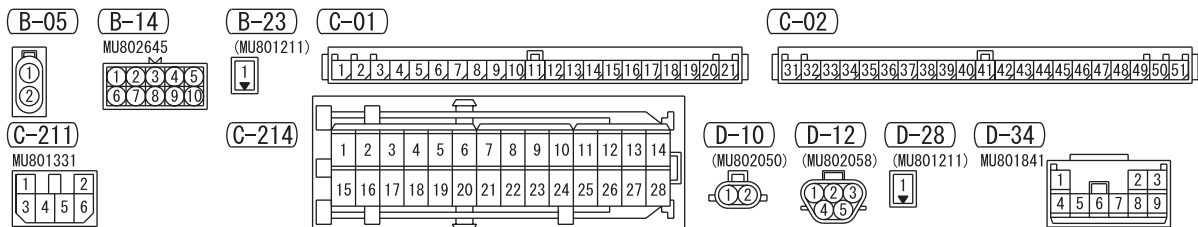

WARNING LAMP

BRAKE WARNING LAMP, OIL PRESSURE WARNING LAMP AND FUEL WARNING LAMP <LH drive vehicles>

M3030011800454

1