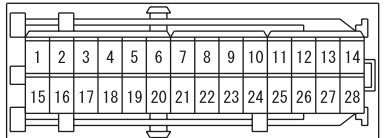

C-12

C-13

C-214

D-03

D-16

2

Wire colour code

B : Black LG : Light green G : Green L : Blue W : White Y : Yellow SB : Sky blue
BR : Brown O : Orange GR : Gray R : Red P : Pink V : Violet