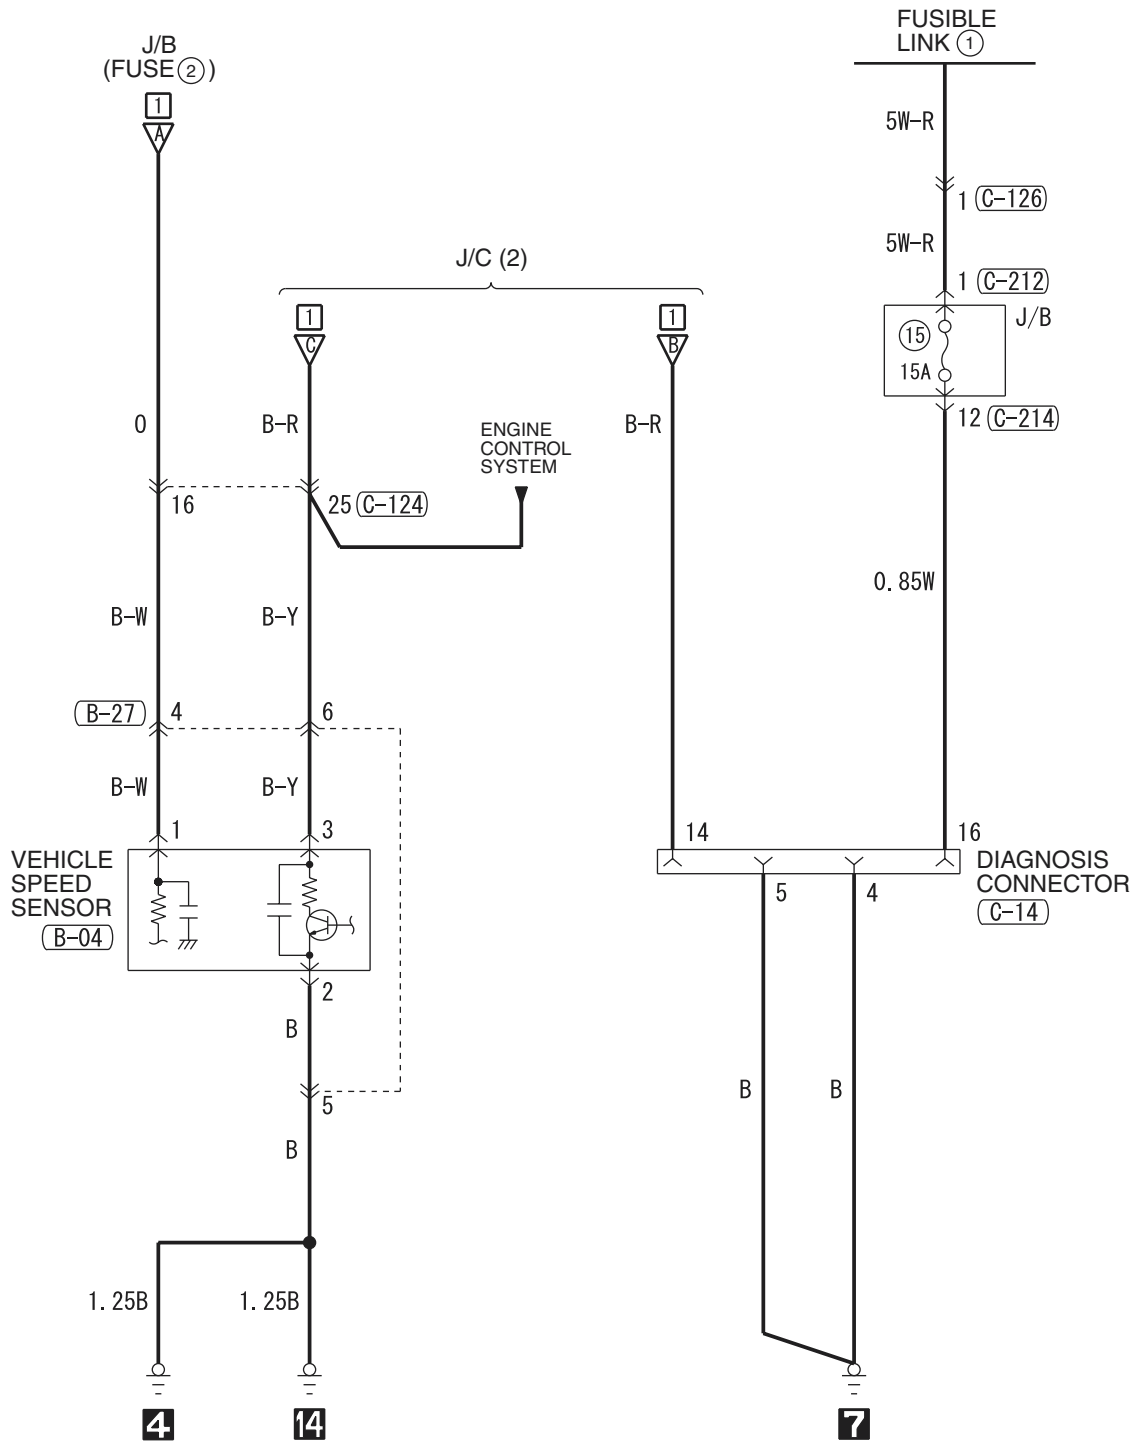

M3030003500793

1

2

METER AND GAUGE <RH drive vehicles> (CONTINUED)

3

Wire colour code
 B : Black LG : Light green G : Green L : Blue
 W : White Y : Yellow SB : Sky blue BR : Brown
 O : Orange GR : Gray R : Red P : Pink V : Violet