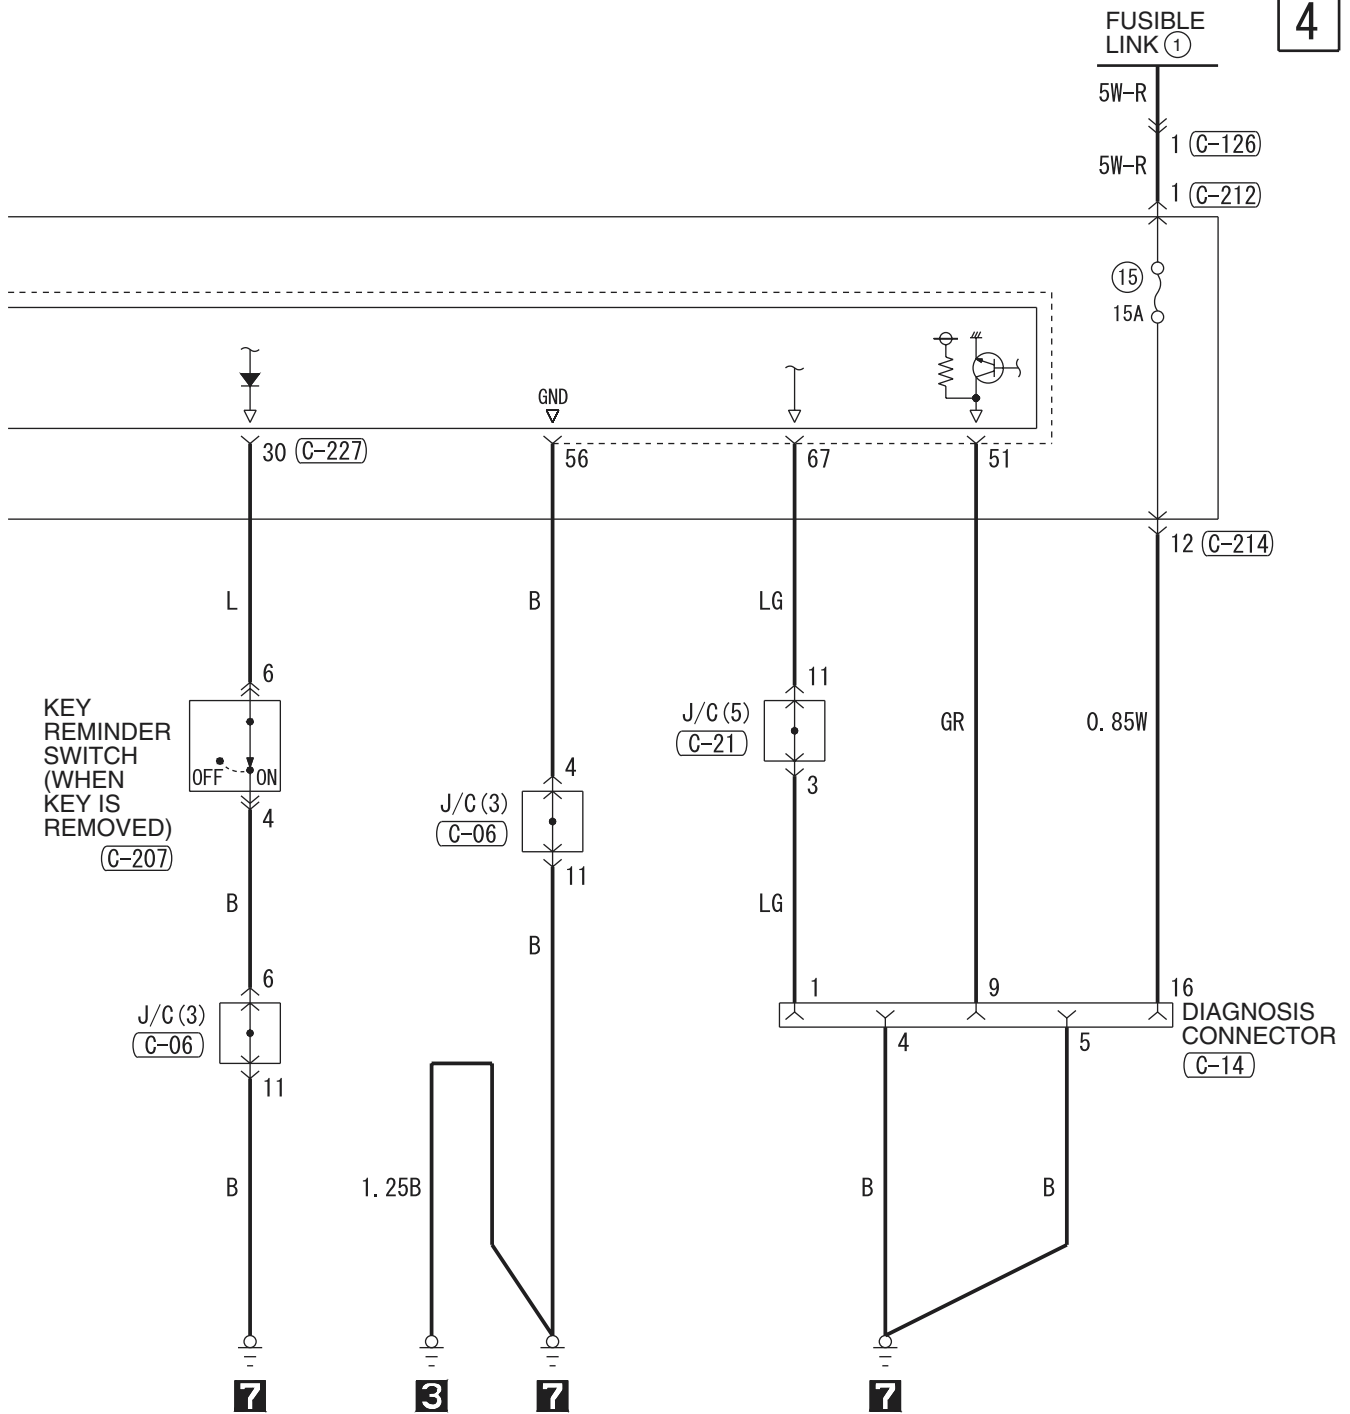

4

Wire colour code

B : Black LG : Light green G : Green L : Blue
W : White Y : Yellow SB : Sky blue BR : Brown
O : Orange GR : Gray R : Red P : Pink V : Violet