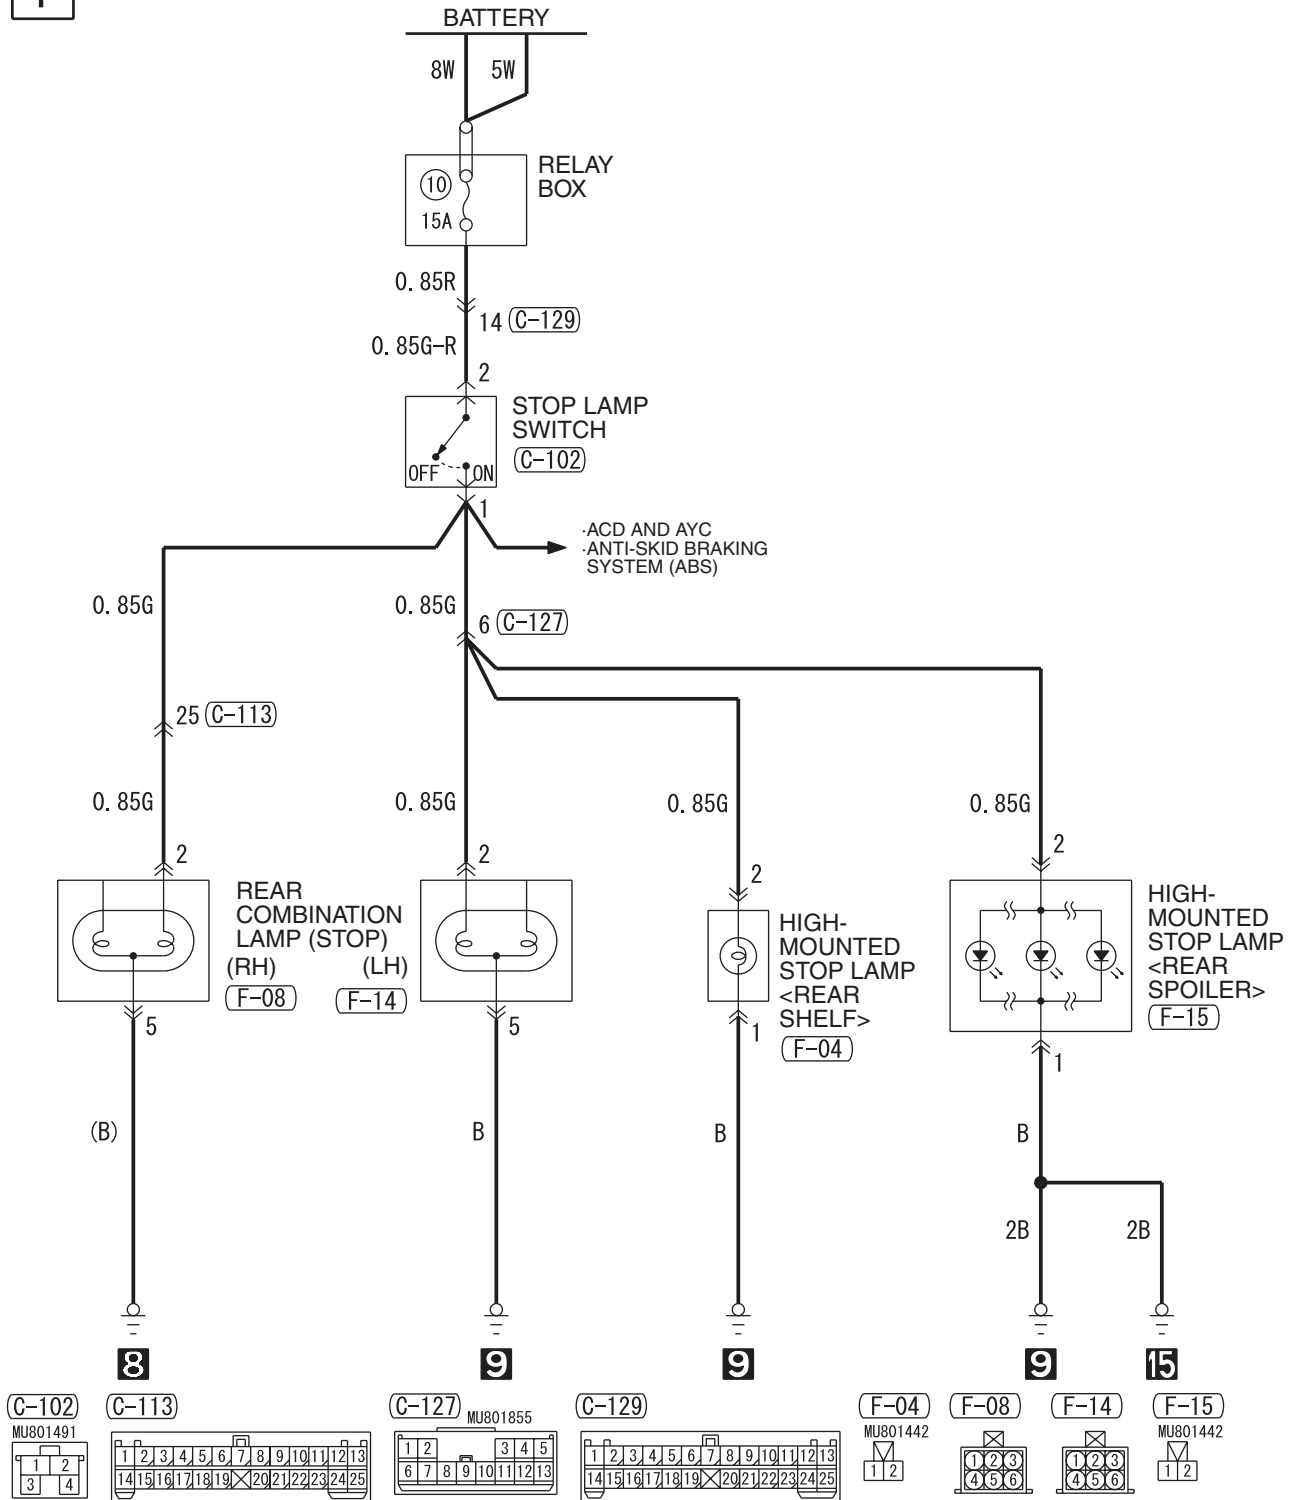

STOP LAMP

STOP LAMP <LH drive vehicles>

M3030003000516

1

Wire colour code

B : Black   LG : Light green   G : Green   L : Blue   W : White   Y : Yellow   SB : Sky blue
BR : Brown   O : Orange   GR : Gray   R : Red   P : Pink   V : Violet