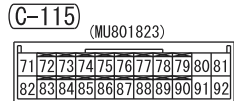

Wire colour code
B : Black   LG : Light green   G : Green   L : Blue   W : White   Y : Yellow   SB : Sky blue
BR : Brown   O : Orange   GR : Gray   R : Red   P : Pink   V : Violet