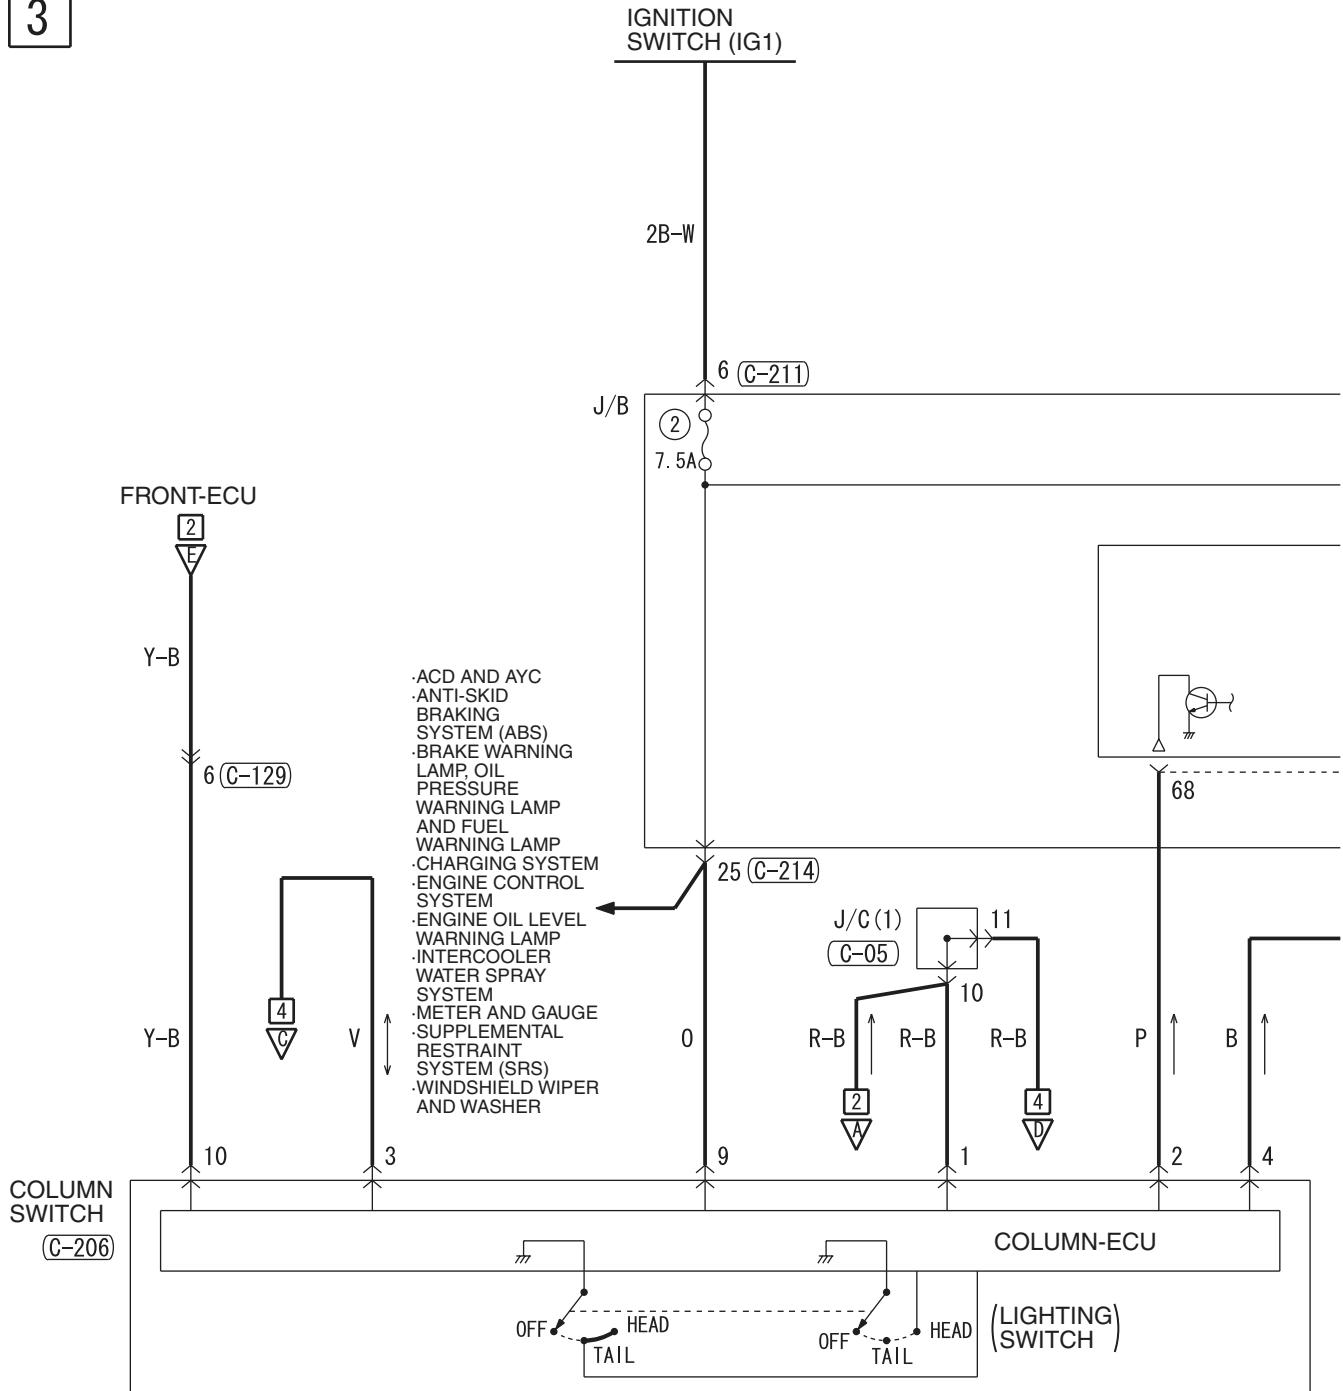

TAIL LAMP, POSITION LAMP, LICENCE PLATE LAMP AND LIGHTING MONITOR BUZZER
<RH drive vehicles> (CONTINUED)

3

C-05

C-06

C-14 FRONT SIDE

C-21

C-101

C-126

C-217

C-226 J/B/ SIDE

C-228

D-01