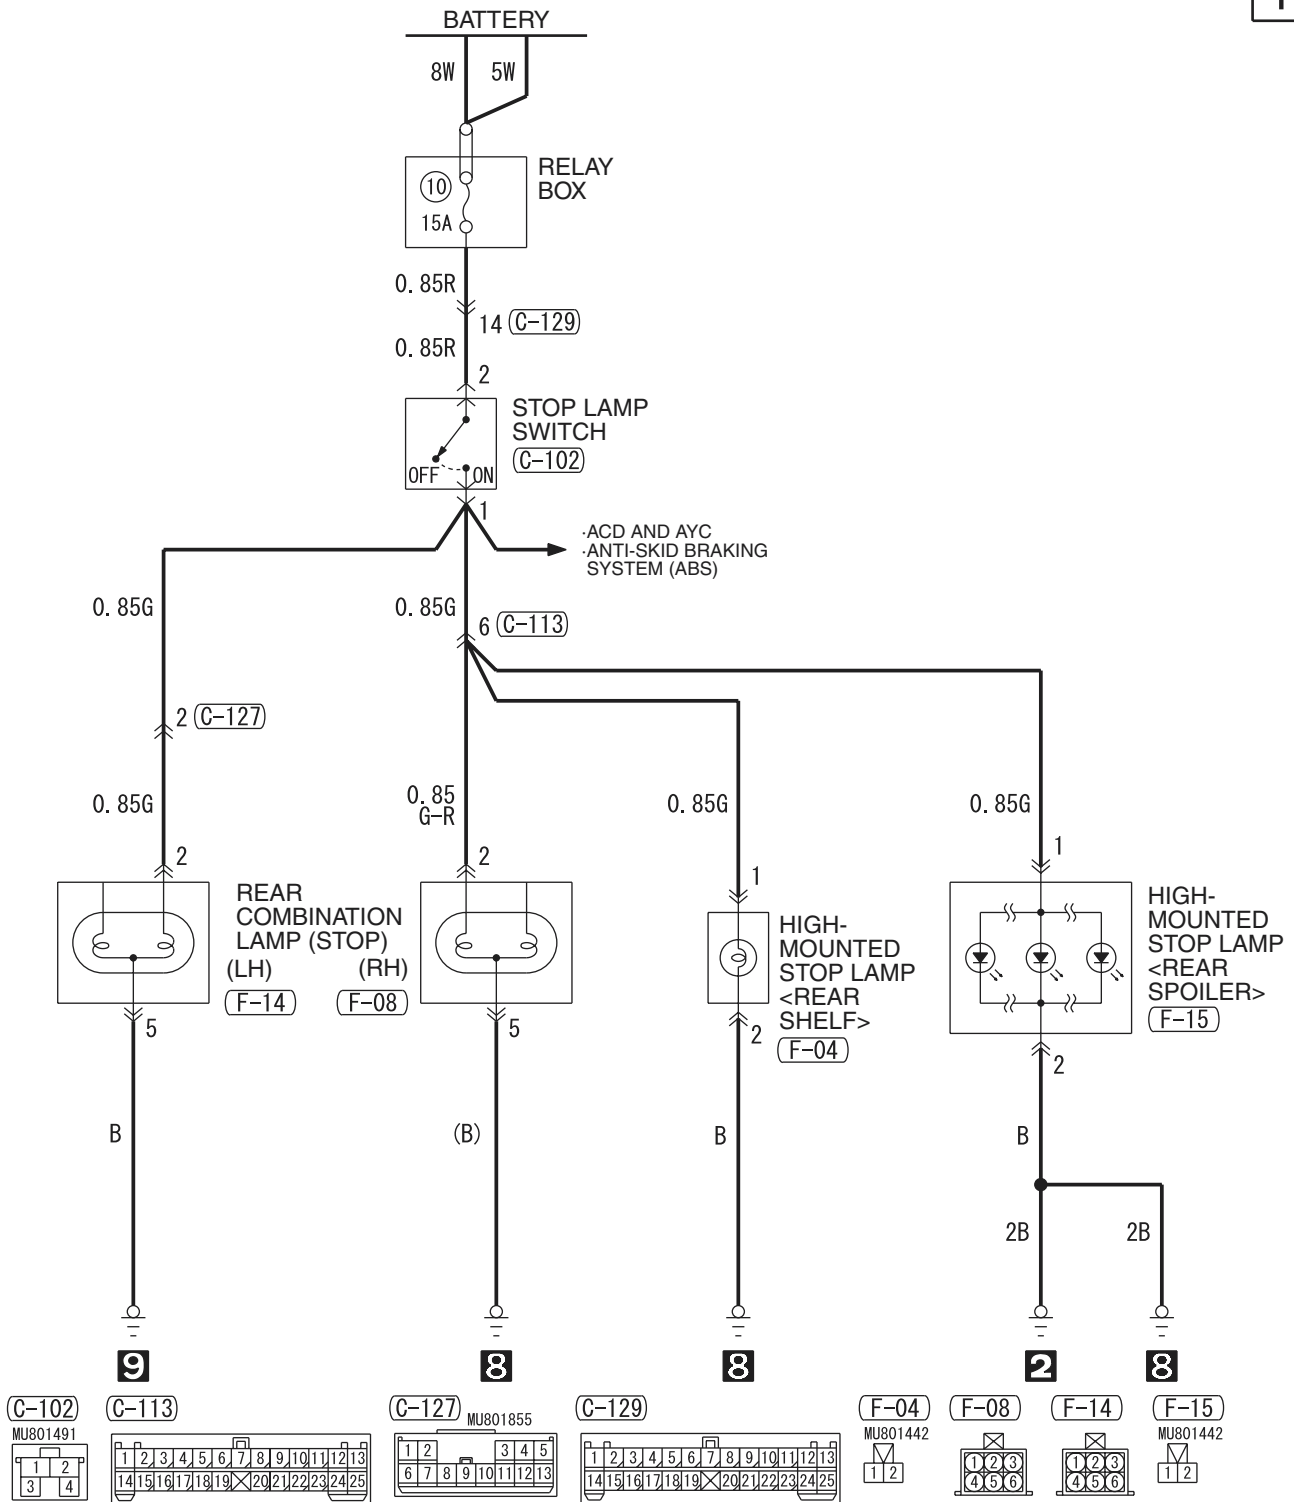

STOP LAMP <RH drive vehicles>

M3030003000527

1

Wire colour code

B : Black LG : Light green G : Green L : Blue W : White Y : Yellow SB : Sky blue
BR : Brown O : Orange GR : Gray R : Red P : Pink V : Violet