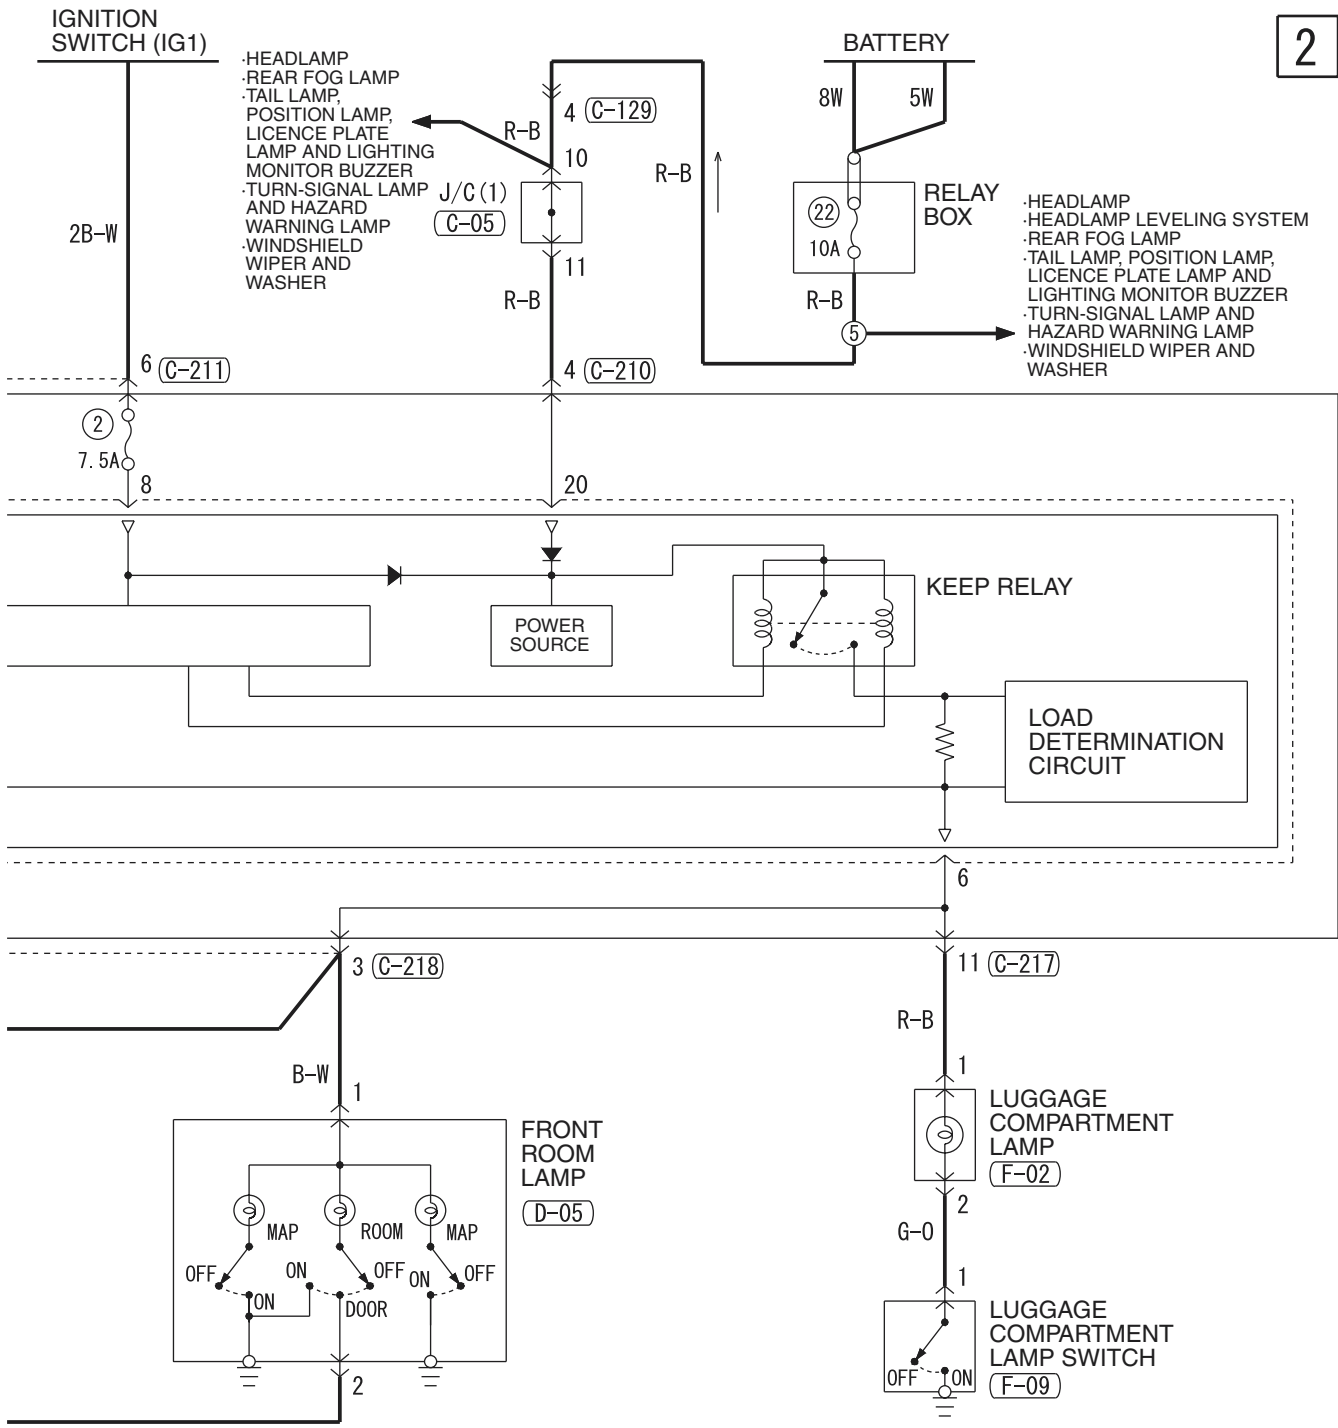

(C-226) J/B SIDE

(C-228)

(D-05)

(D-07)

(F-02)

(F-09)

2

Wire colour code
 B : Black LG : Light green G : Green L : Blue W : White Y : Yellow SB : Sky blue
 BR : Brown O : Orange GR : Gray R : Red P : Pink V : Violet