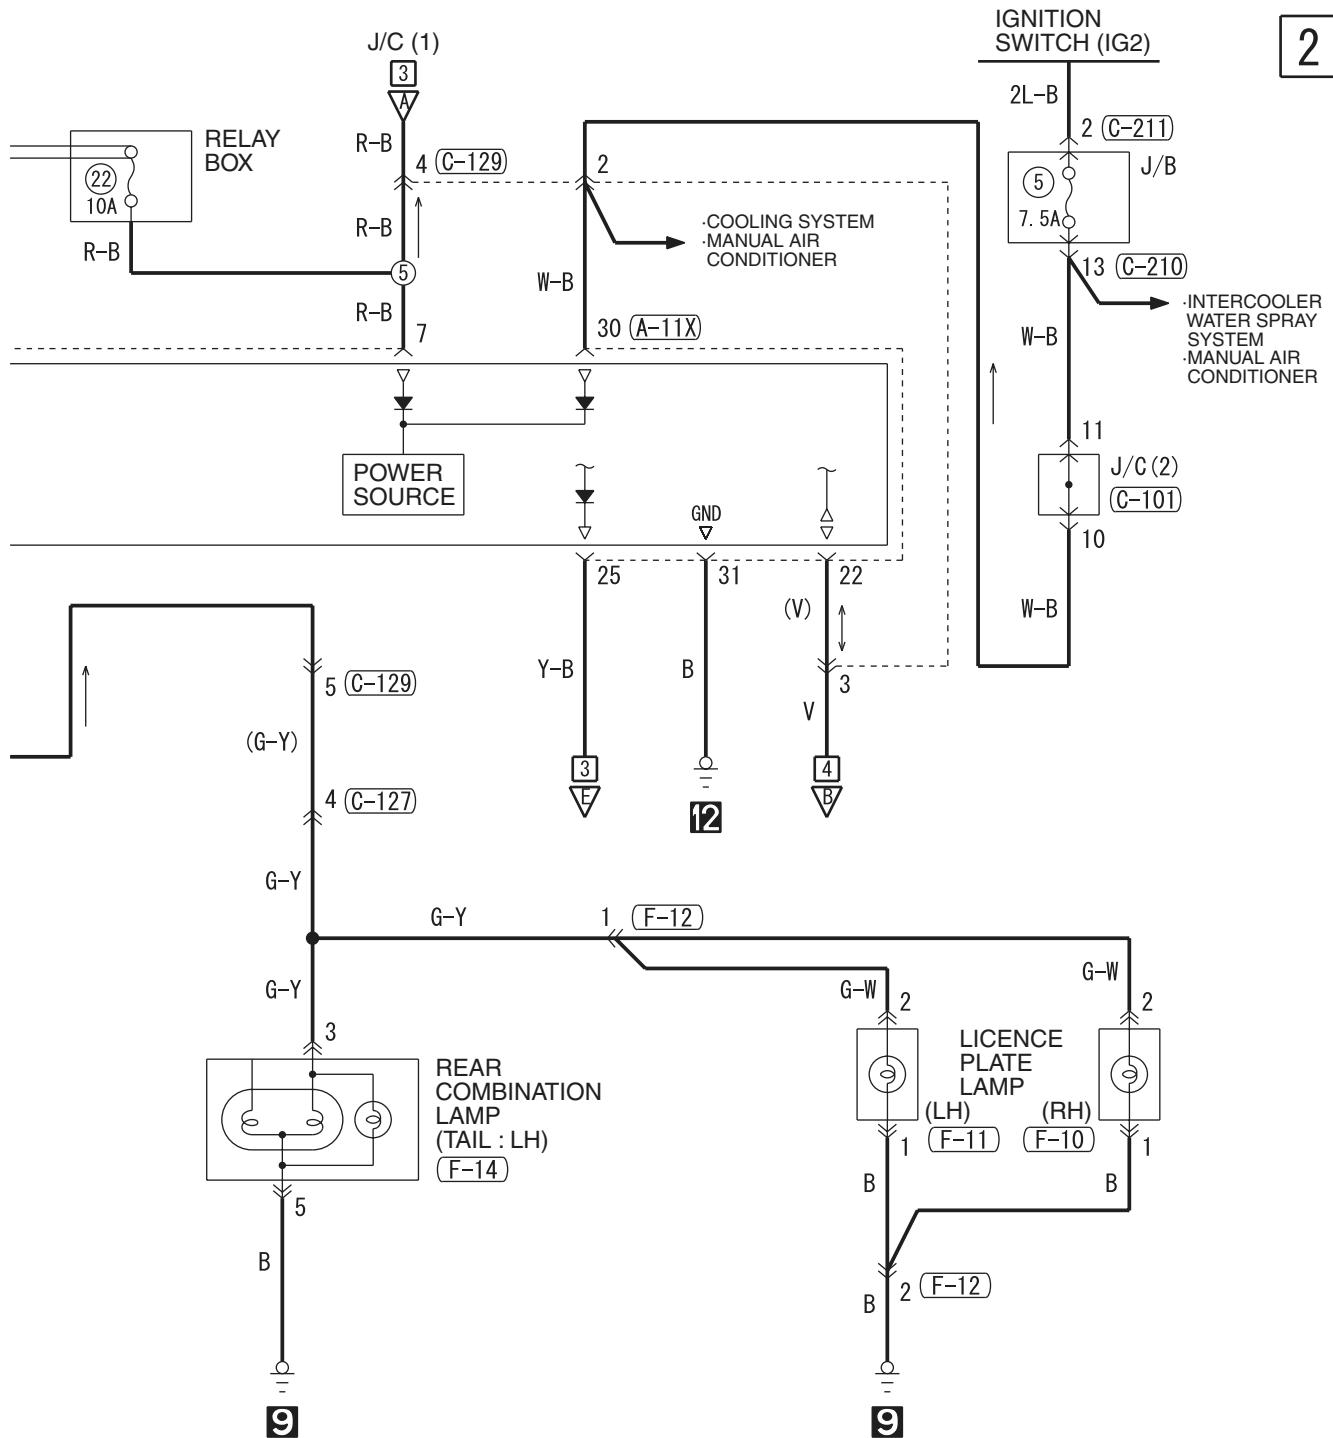

2

Wire colour code
B : Black   LG : Light green   G : Green   L : Blue   W : White   Y : Yellow   SB : Sky blue
BR : Brown   O : Orange   GR : Gray   R : Red   P : Pink   V : Violet