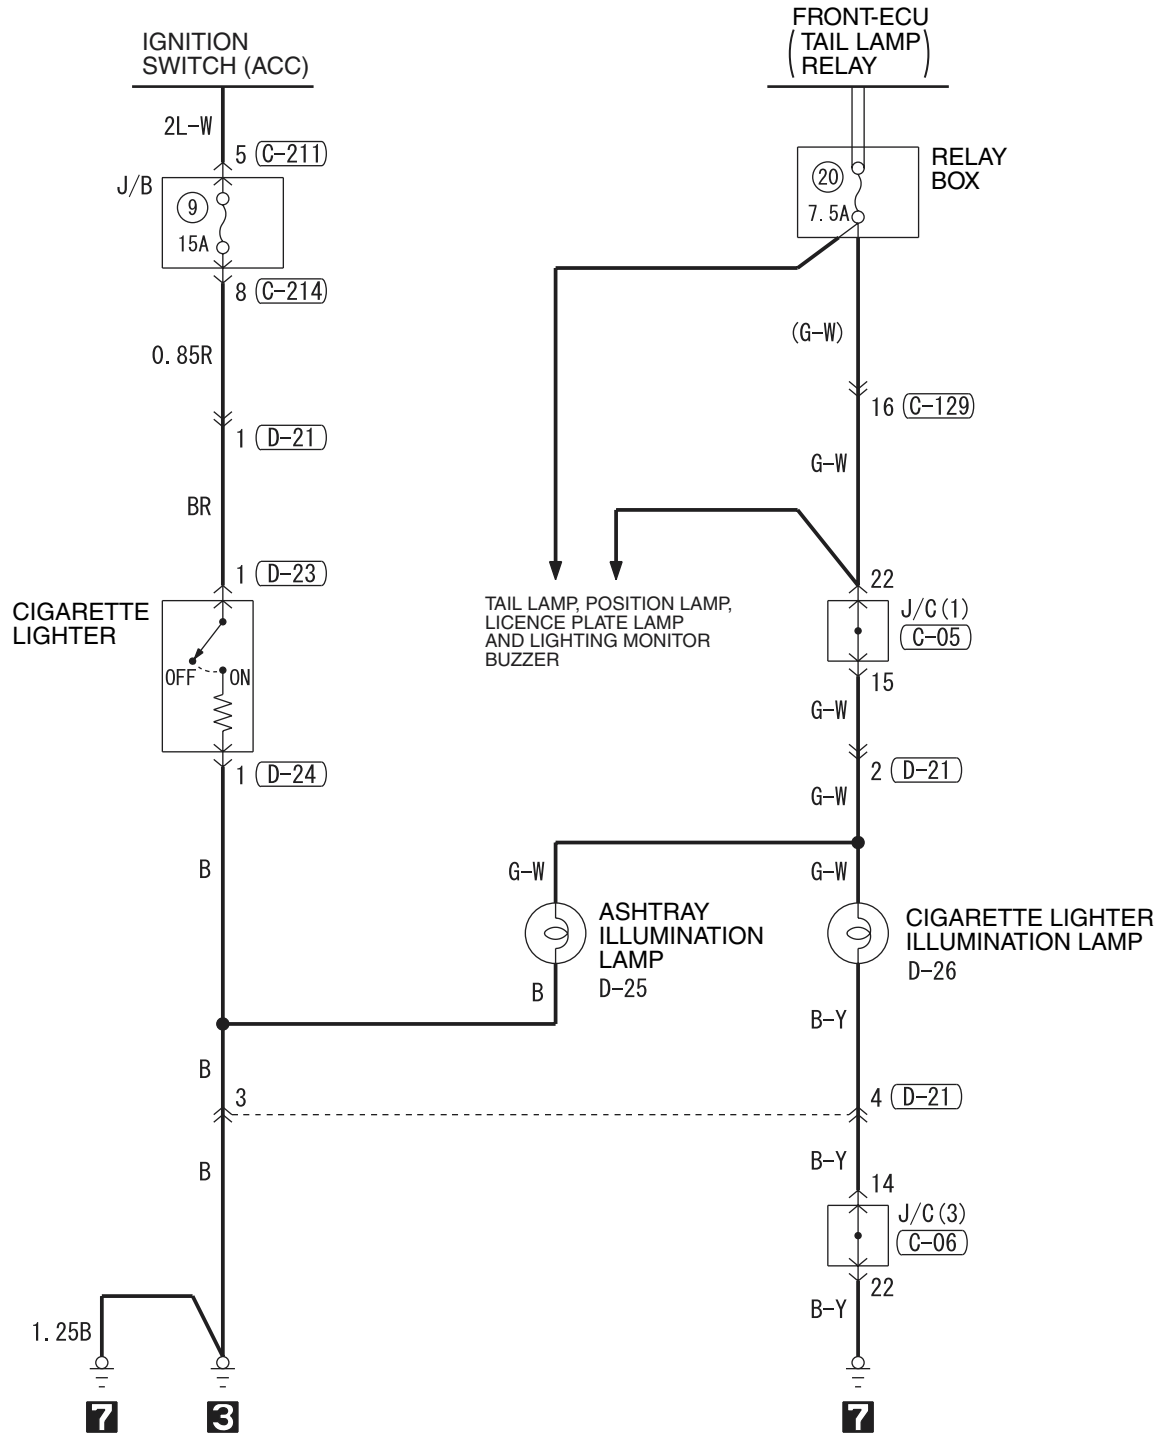

CIGARETTE LIGHTER

CIGARETTE LIGHTER <LH drive vehicles>

M3030007800279

1