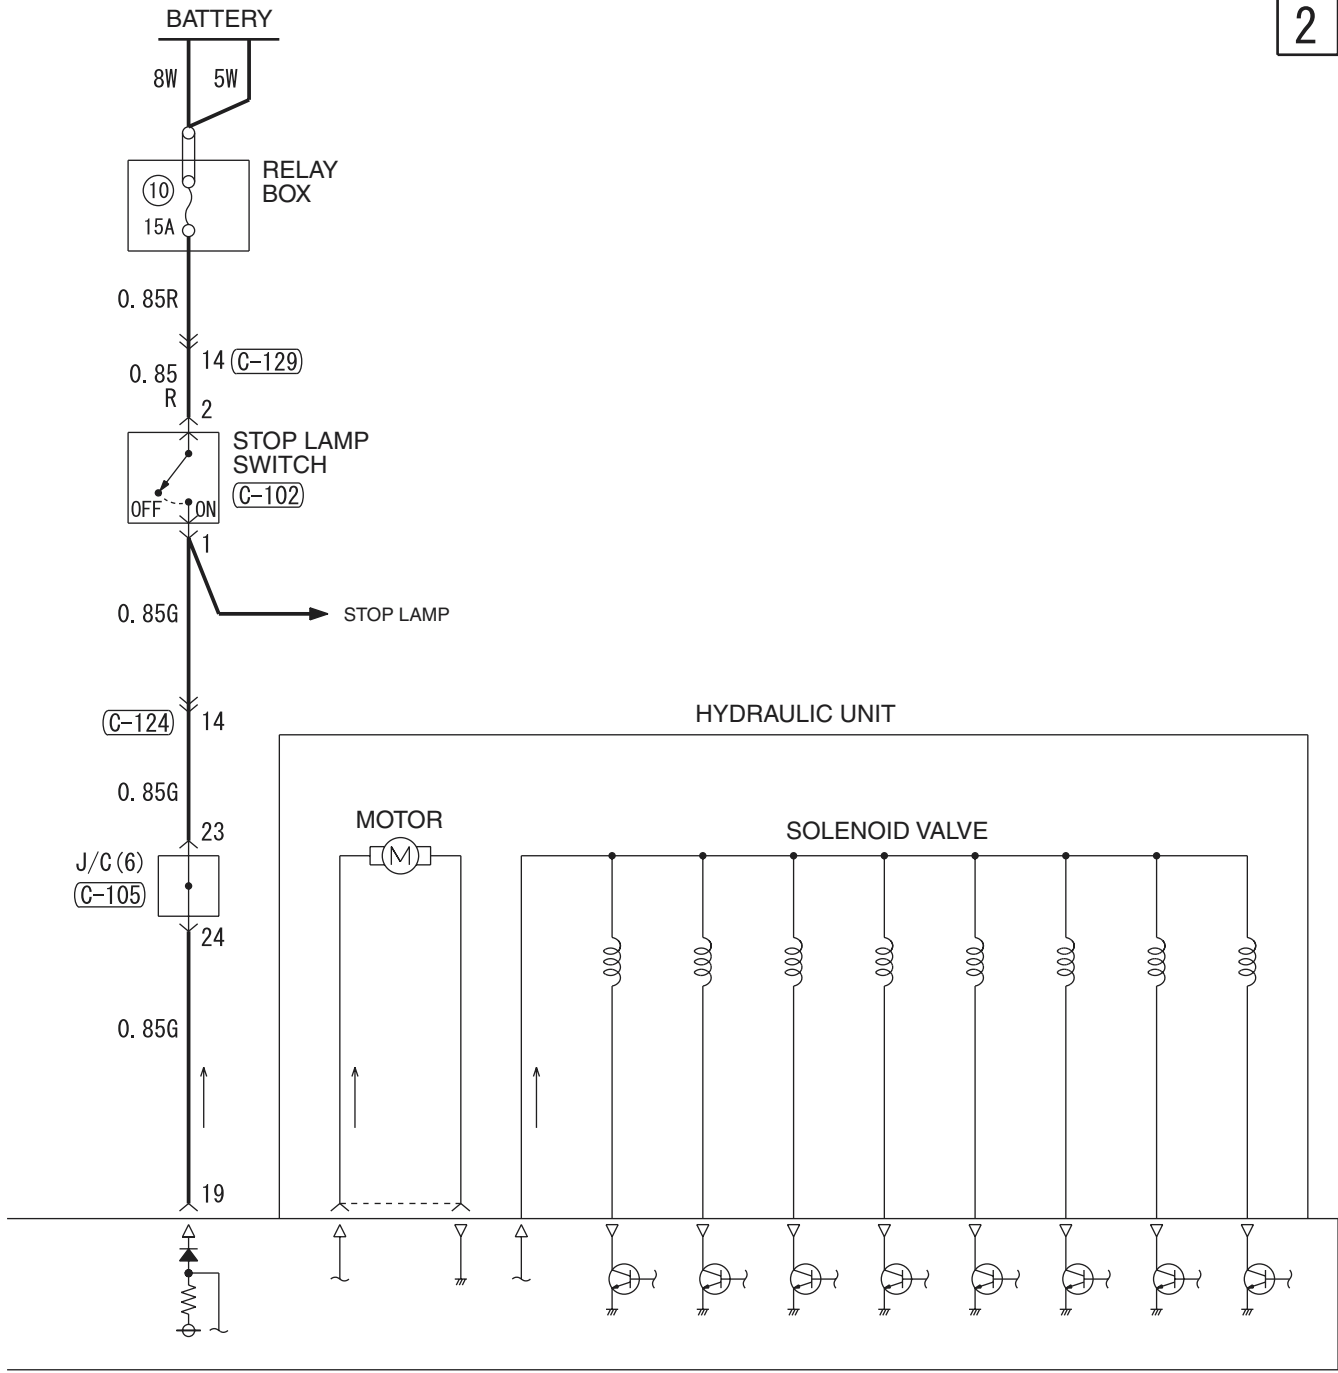

C-01

C-124

C-129

C-210

C-211

2

Wire colour code
 B : Black LG : Light green G : Green L : Blue
 W : White Y : Yellow SB : Sky blue BR : Brown
 O : Orange GR : Gray R : Red P : Pink V : Violet

ANTI-SKID BRAKING SYSTEM (ABS) <RH drive vehicles> (CONTINUED)