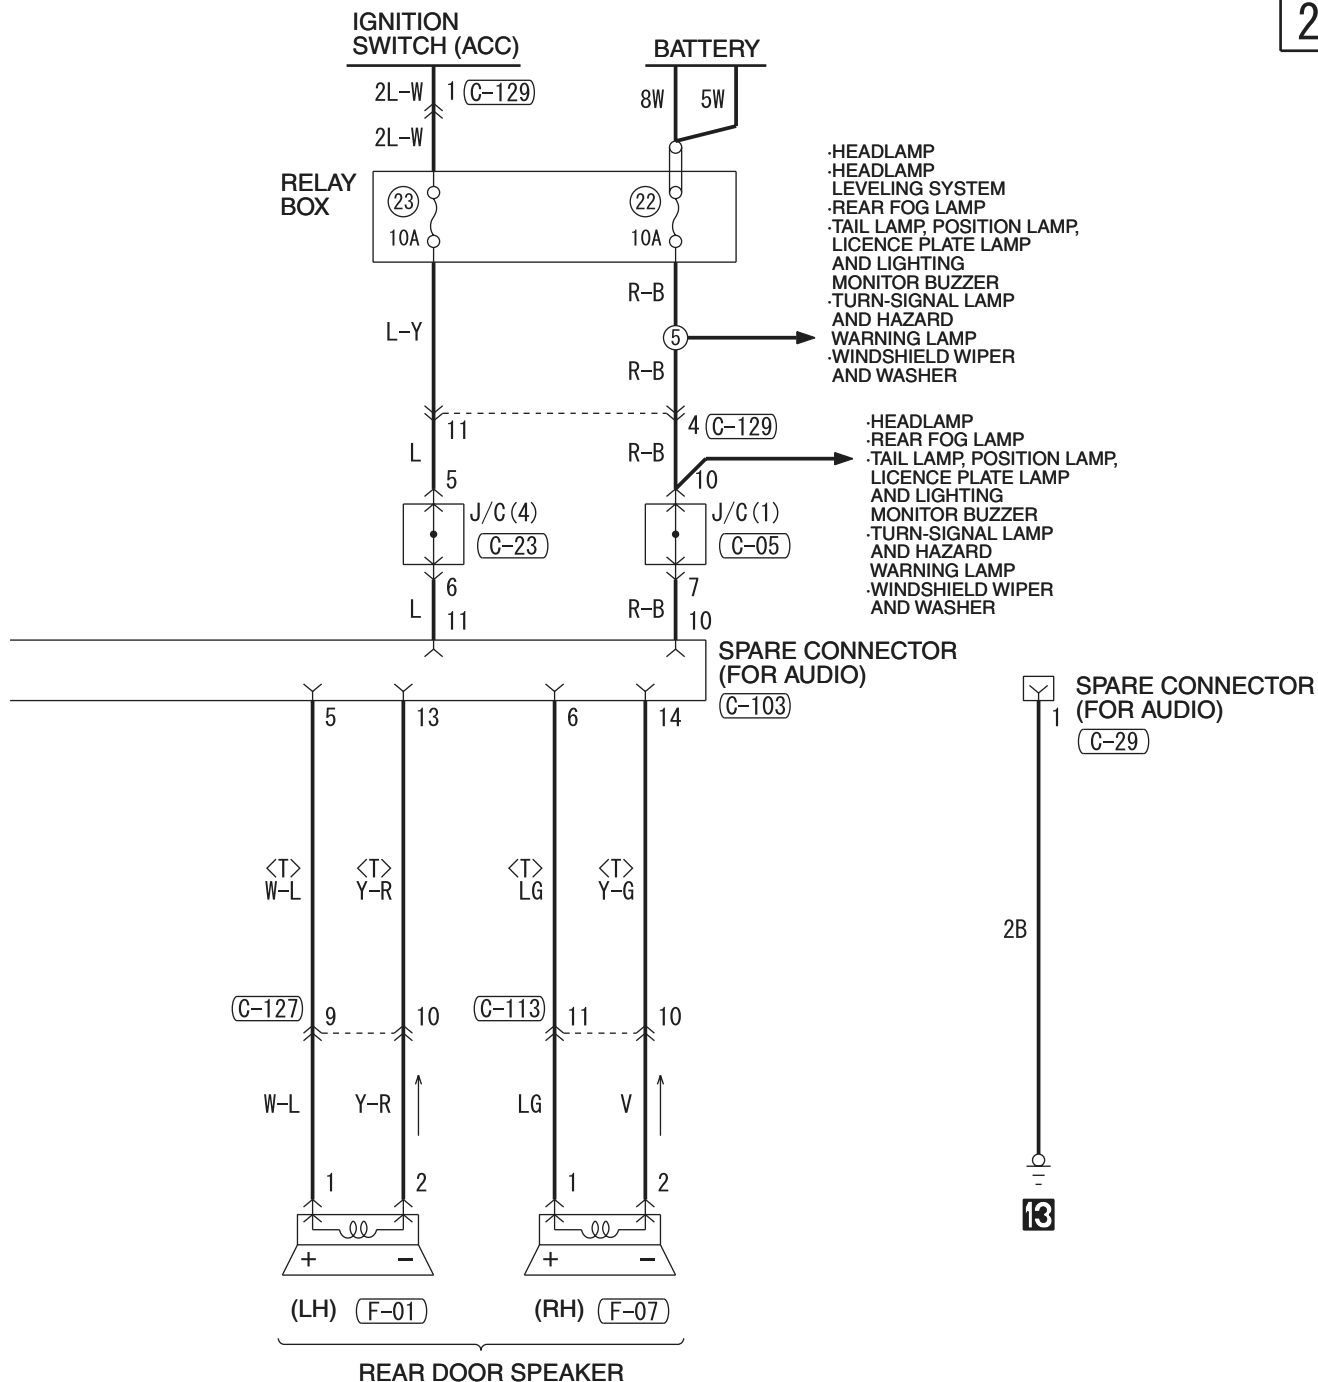

C-104

C-104-1

C-109

F-07

2

Wire colour code
 B : Black LG : Light green G : Green L : Blue W : White Y : Yellow SB : Sky blue
 BR : Brown O : Orange GR : Gray R : Red P : Pink V : Violet

CIGARETTE LIGHTER

CIGARETTE LIGHTER <LH drive vehicles>