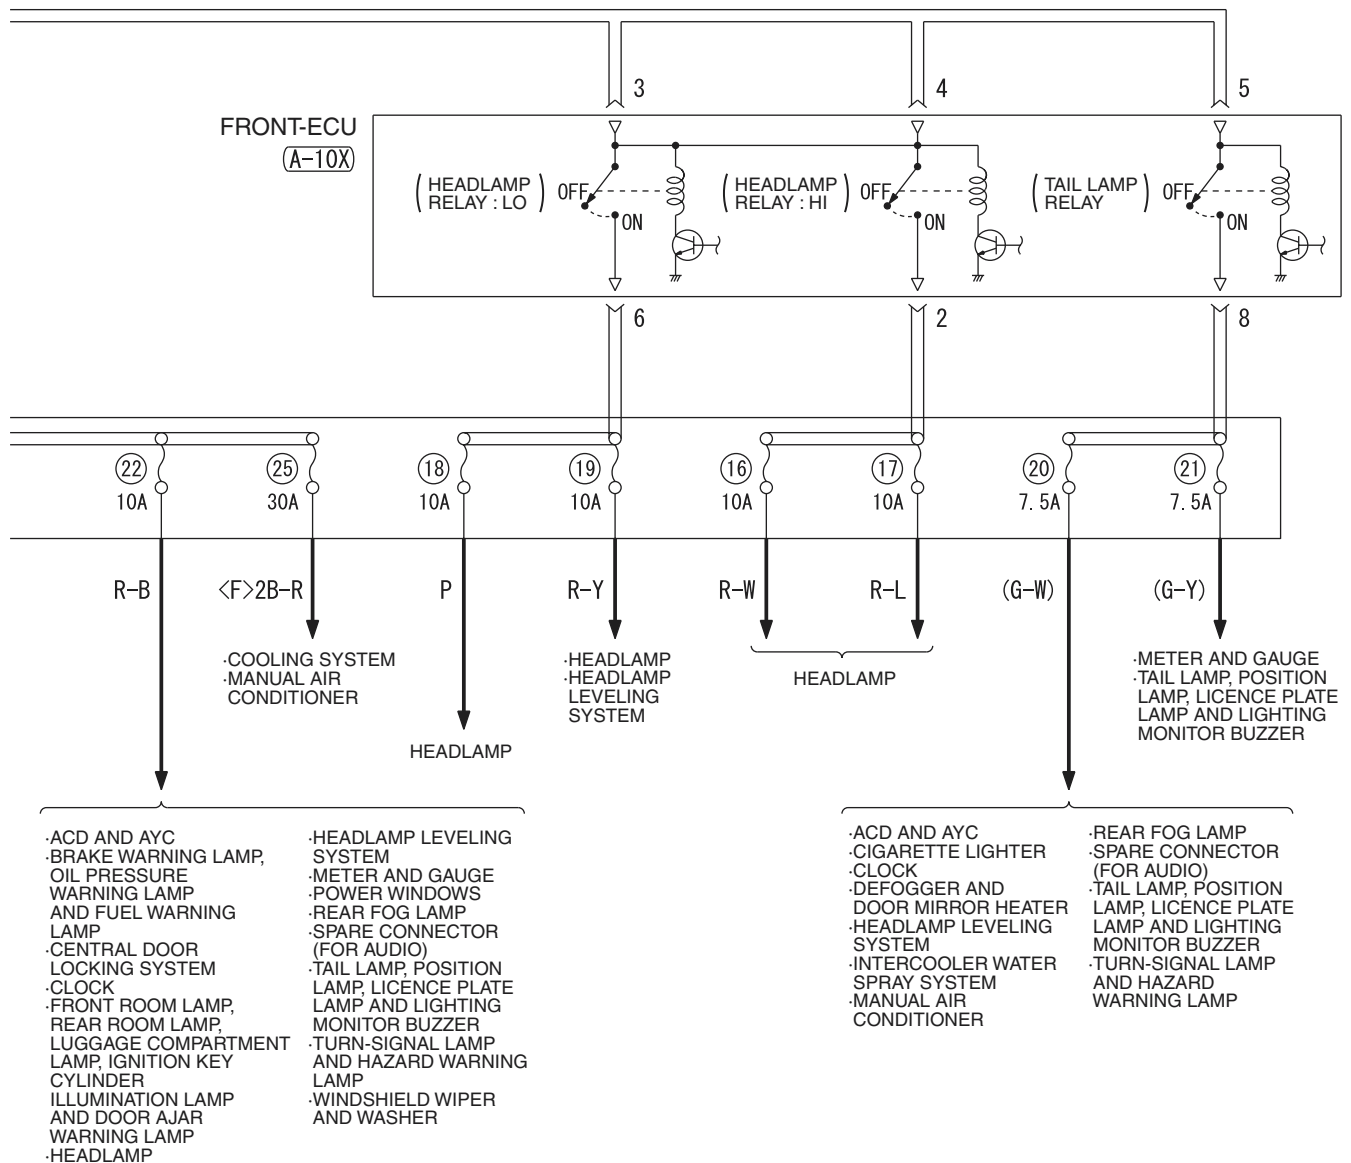

M3030000400656

(A-10X)

(C-126)

Wire colour code

B : Black LG : Light green G : Green L : Blue W : White Y : Yellow SB : Sky blue
BR : Brown O : Orange GR : Gray R : Red P : Pink V : Violet

POWER DISTRIBUTION SYSTEM <LH drive vehicles> (CONTINUED)