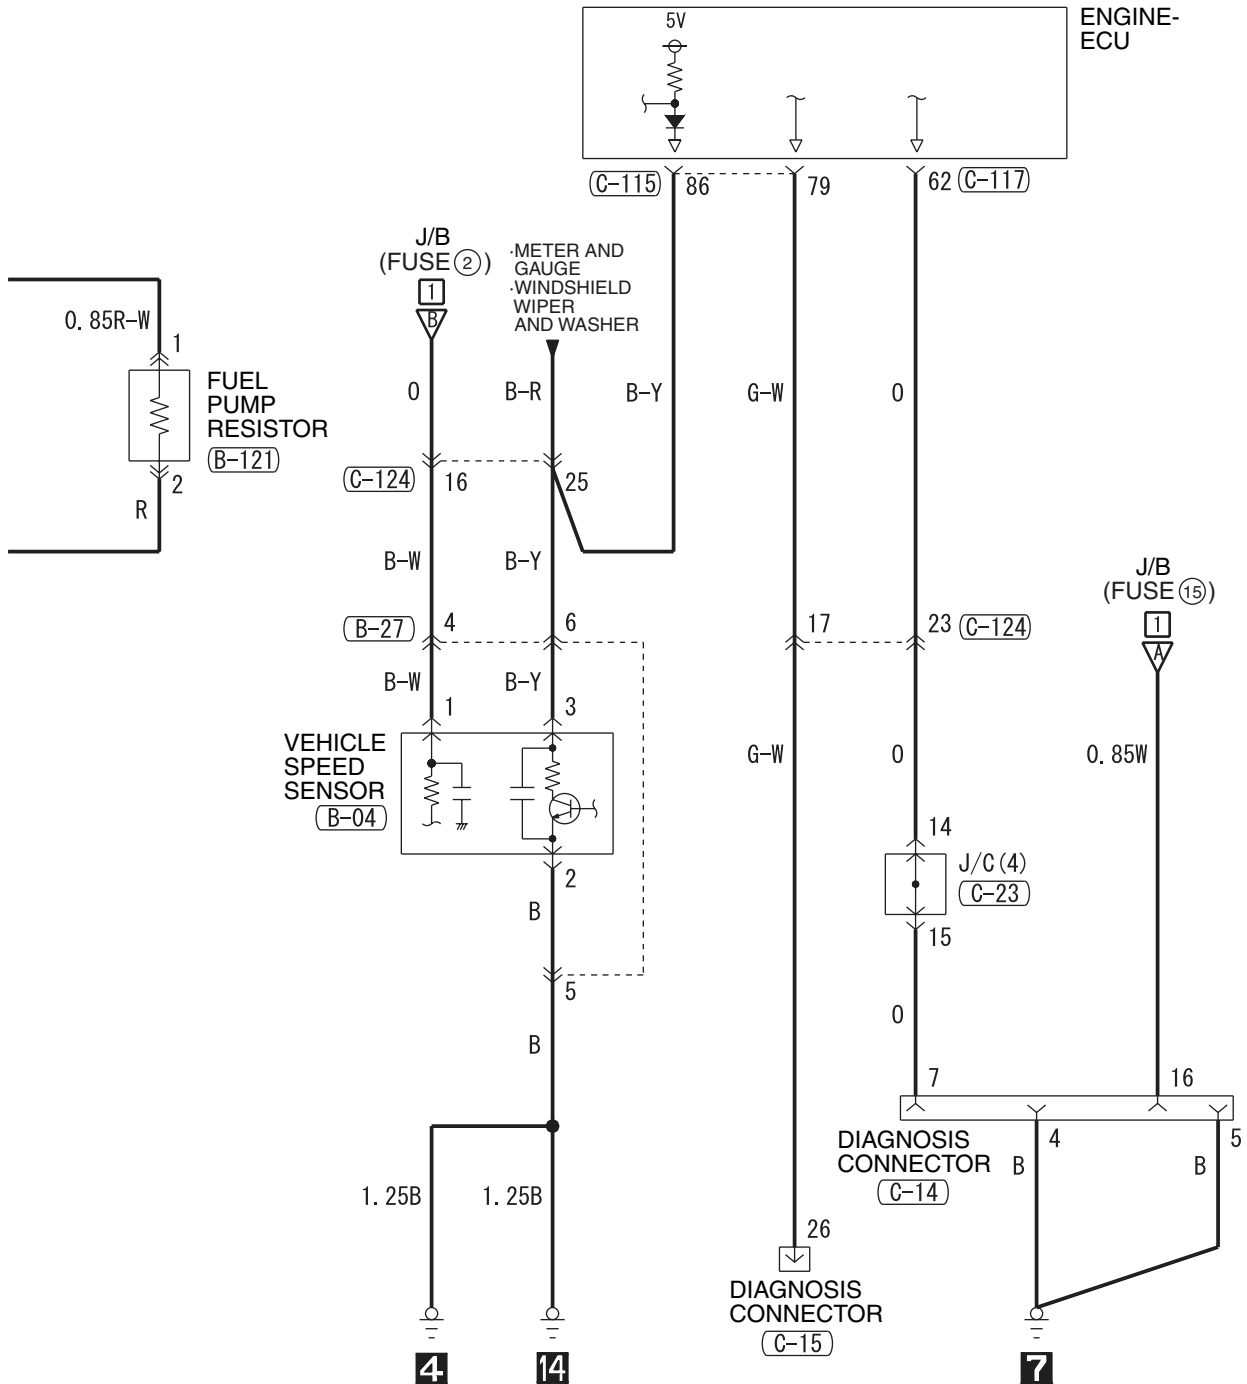

Wire colour code
B : Black   LG : Light green   G : Green   L : Blue   W : White   Y : Yellow   SB : Sky blue
BR : Brown   O : Orange   GR : Gray   R : Red   P : Pink   V : Violet