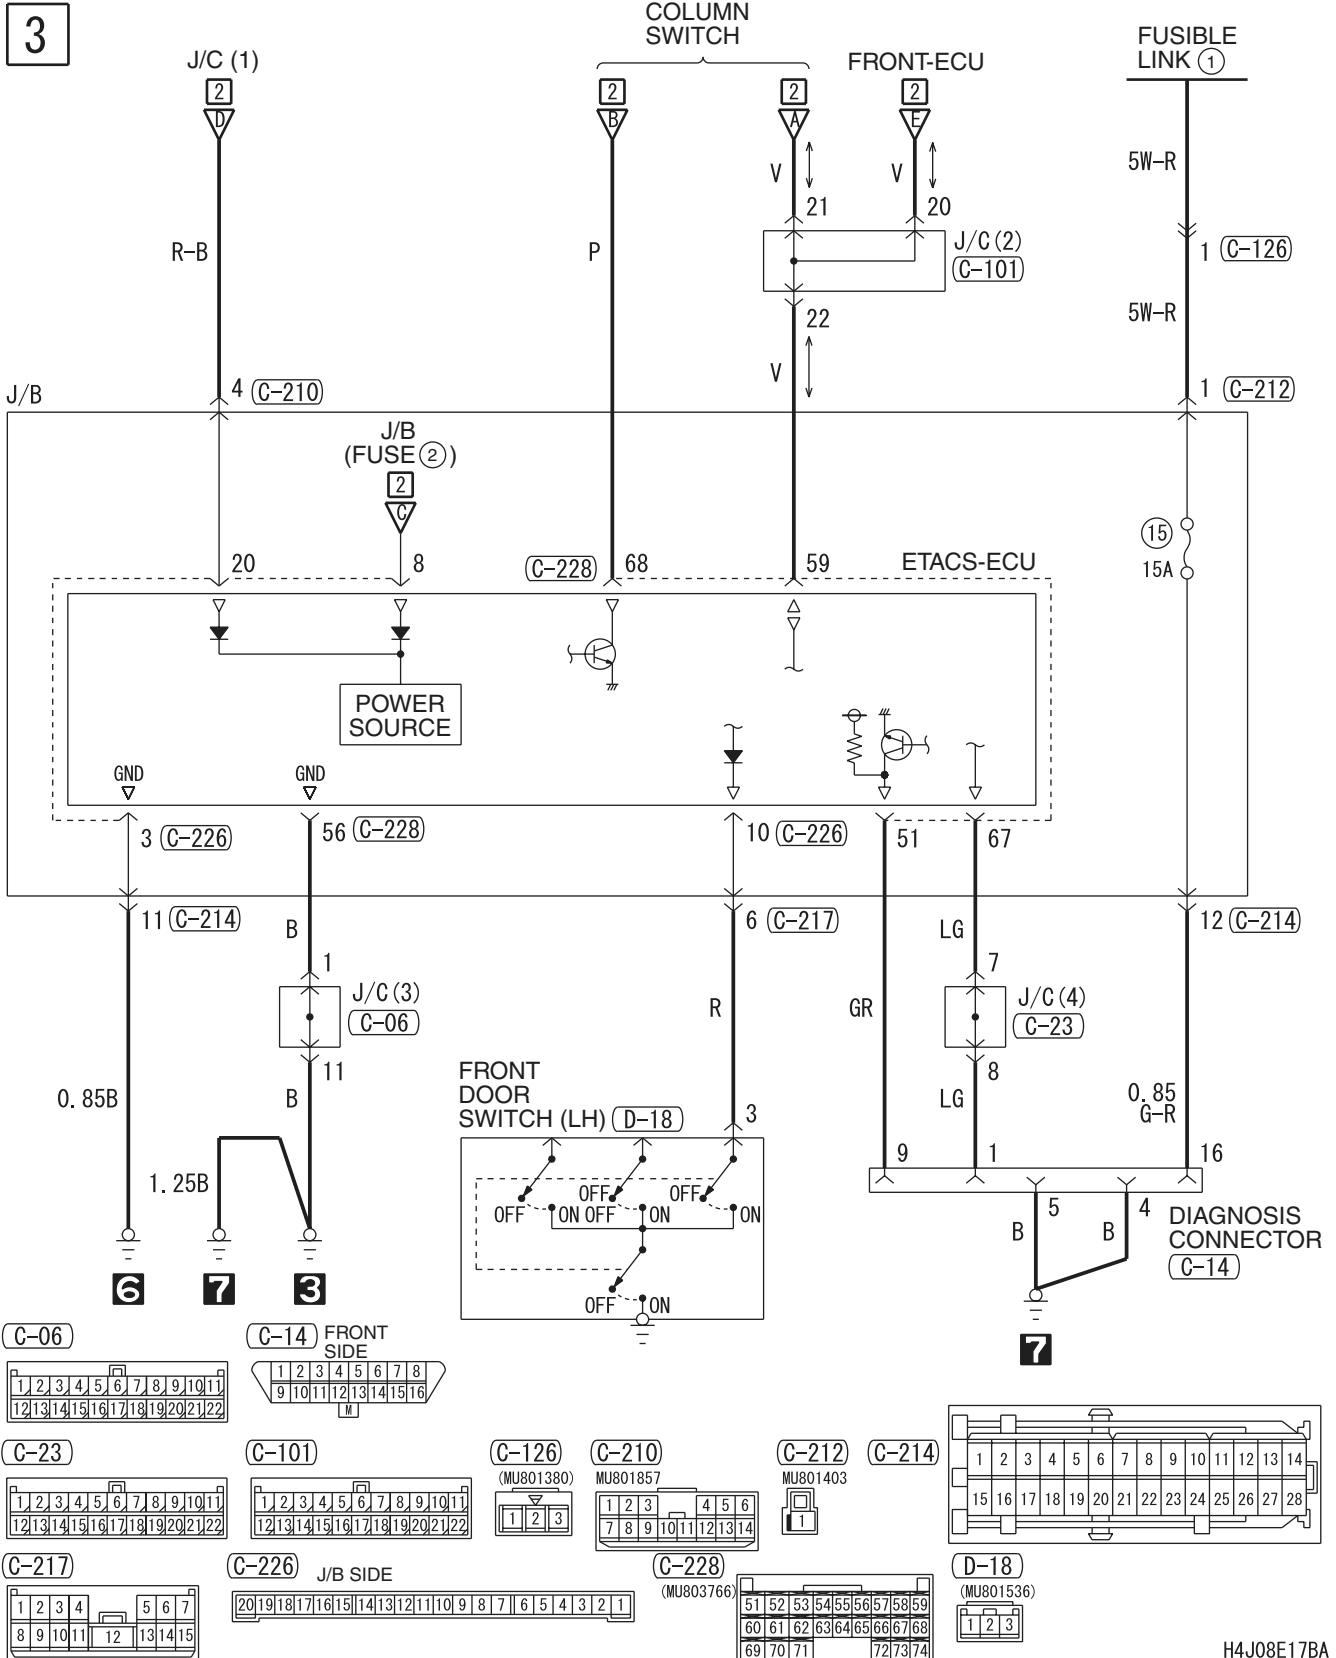

HEADLAMP <LH drive vehicles> (CONTINUED)