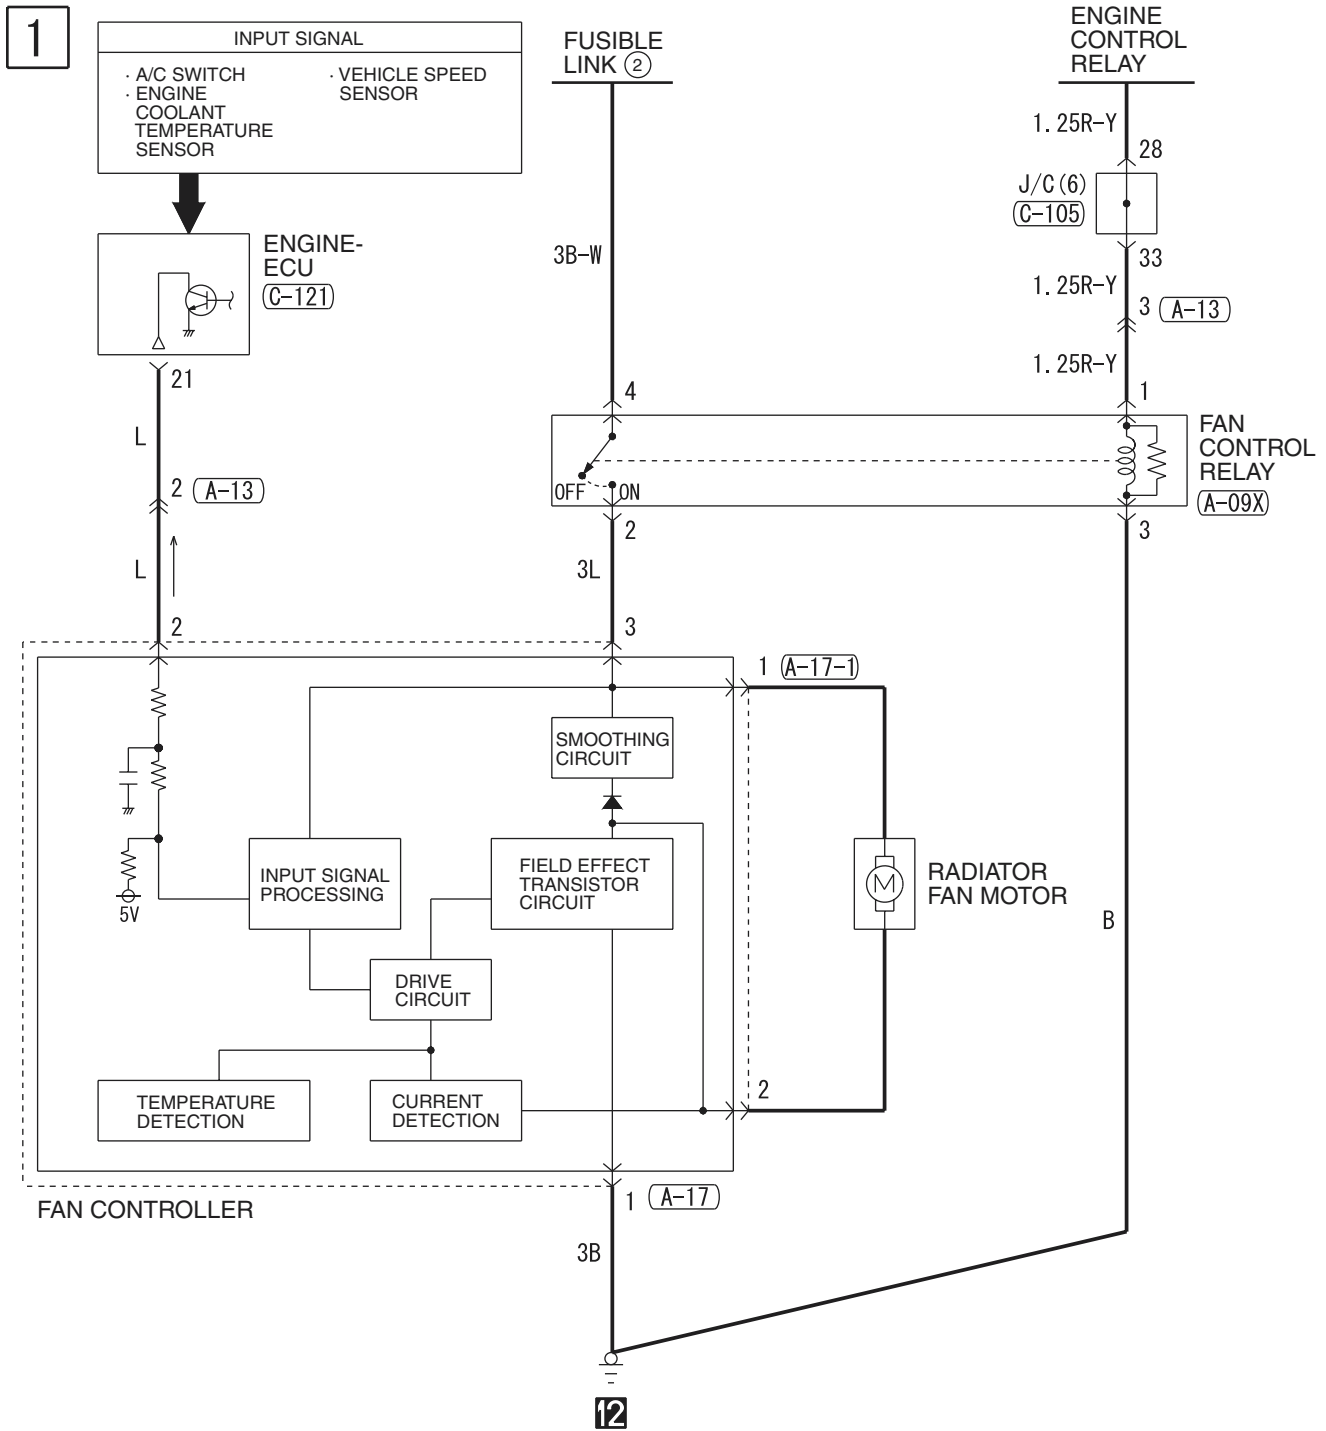

COOLING SYSTEM

COOLING SYSTEM <LH drive vehicles>

M3030001000662