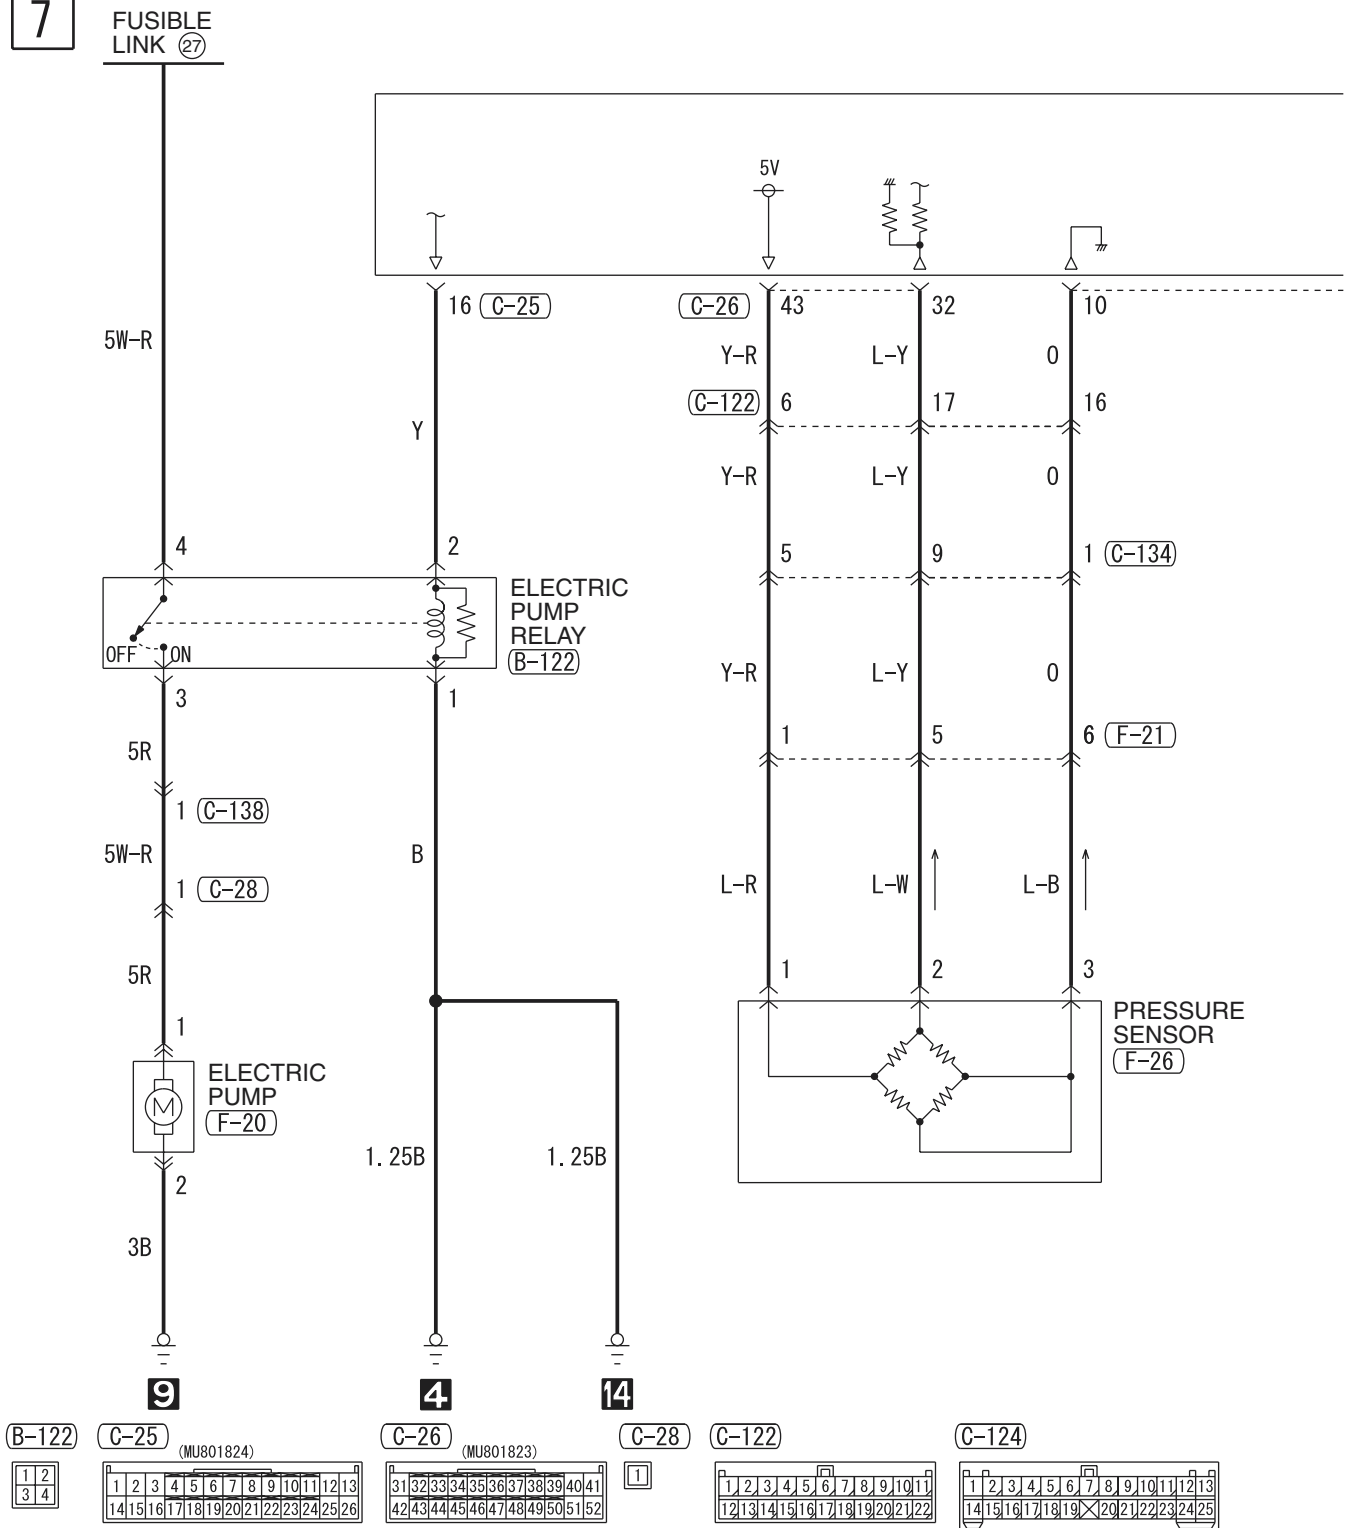

ACD AND AYC <LH drive vehicles> (CONTINUED)

7