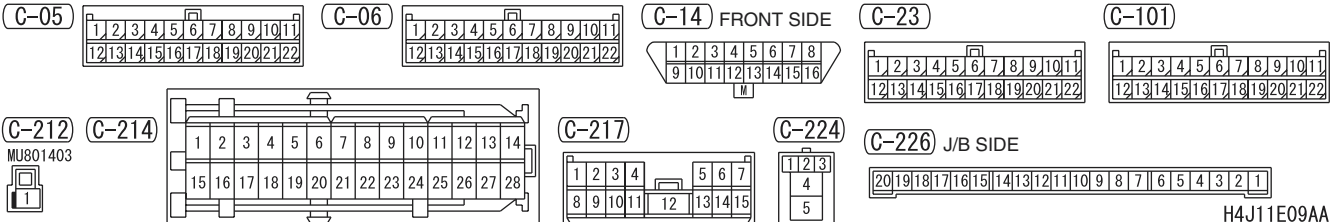

POWER WINDOWS

POWER WINDOWS <LH drive vehicles>

M3030004600500