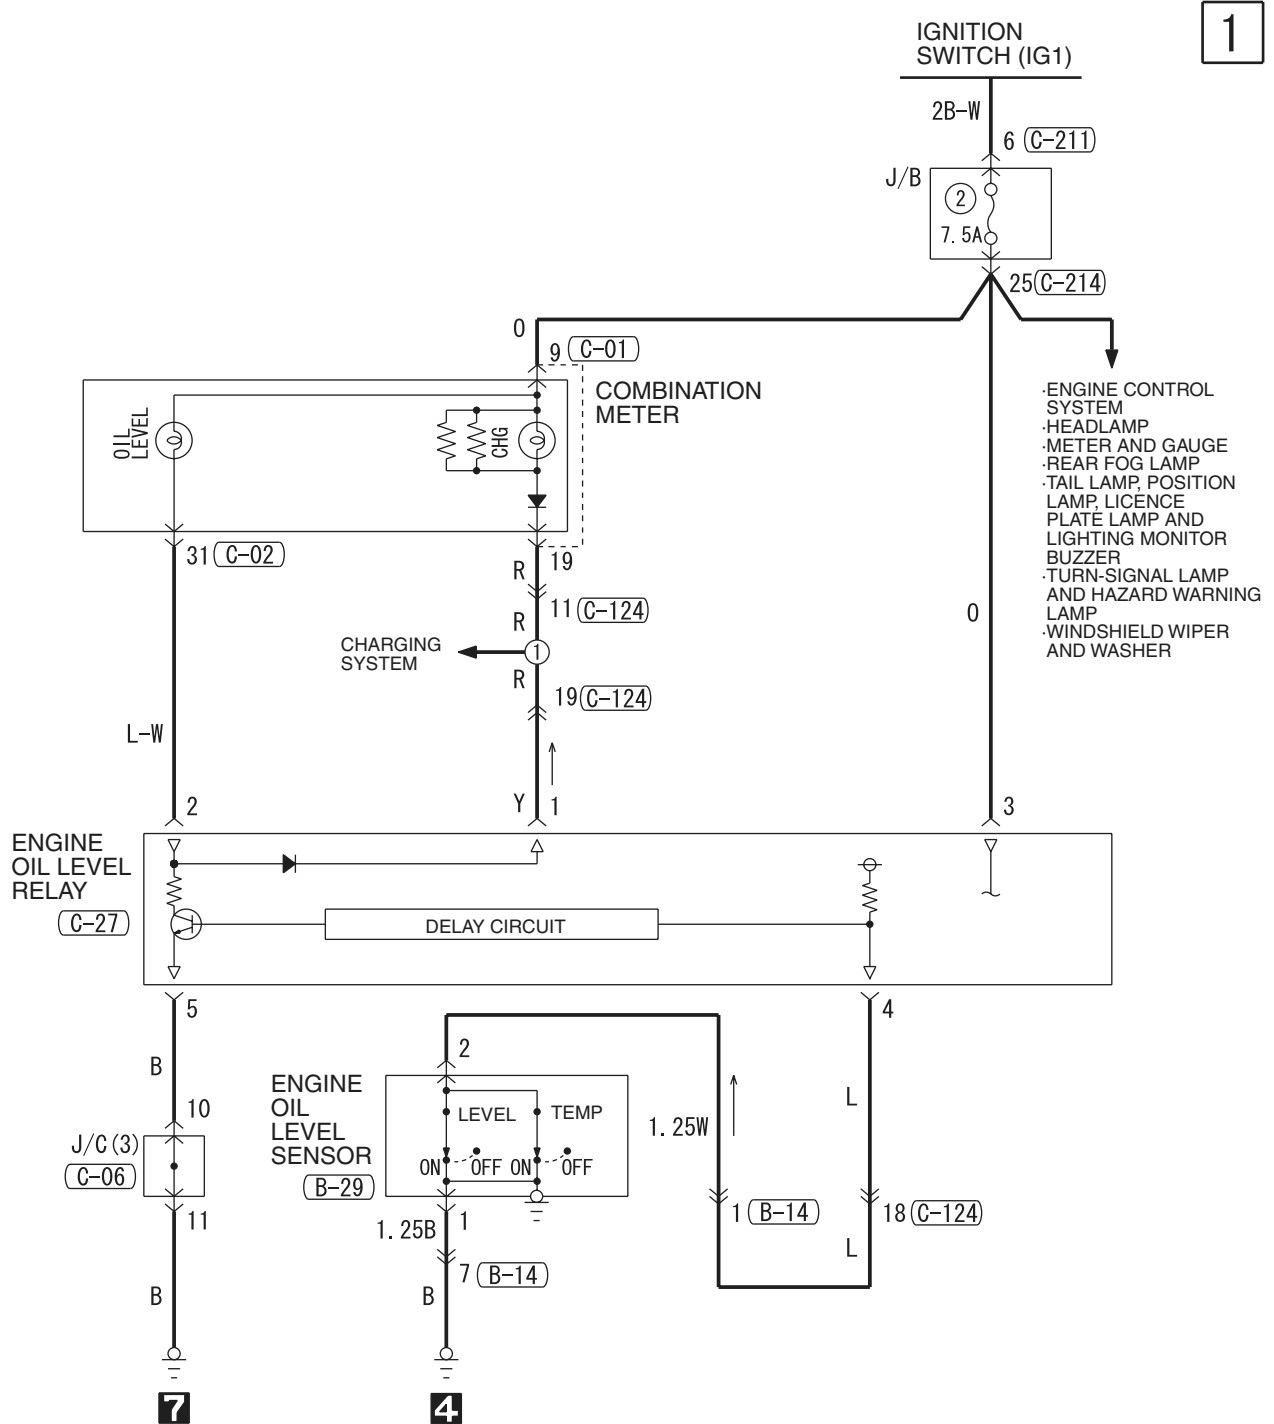

ENGINE OIL LEVEL WARNING LAMP <RH drive vehicles>

M3030026500028