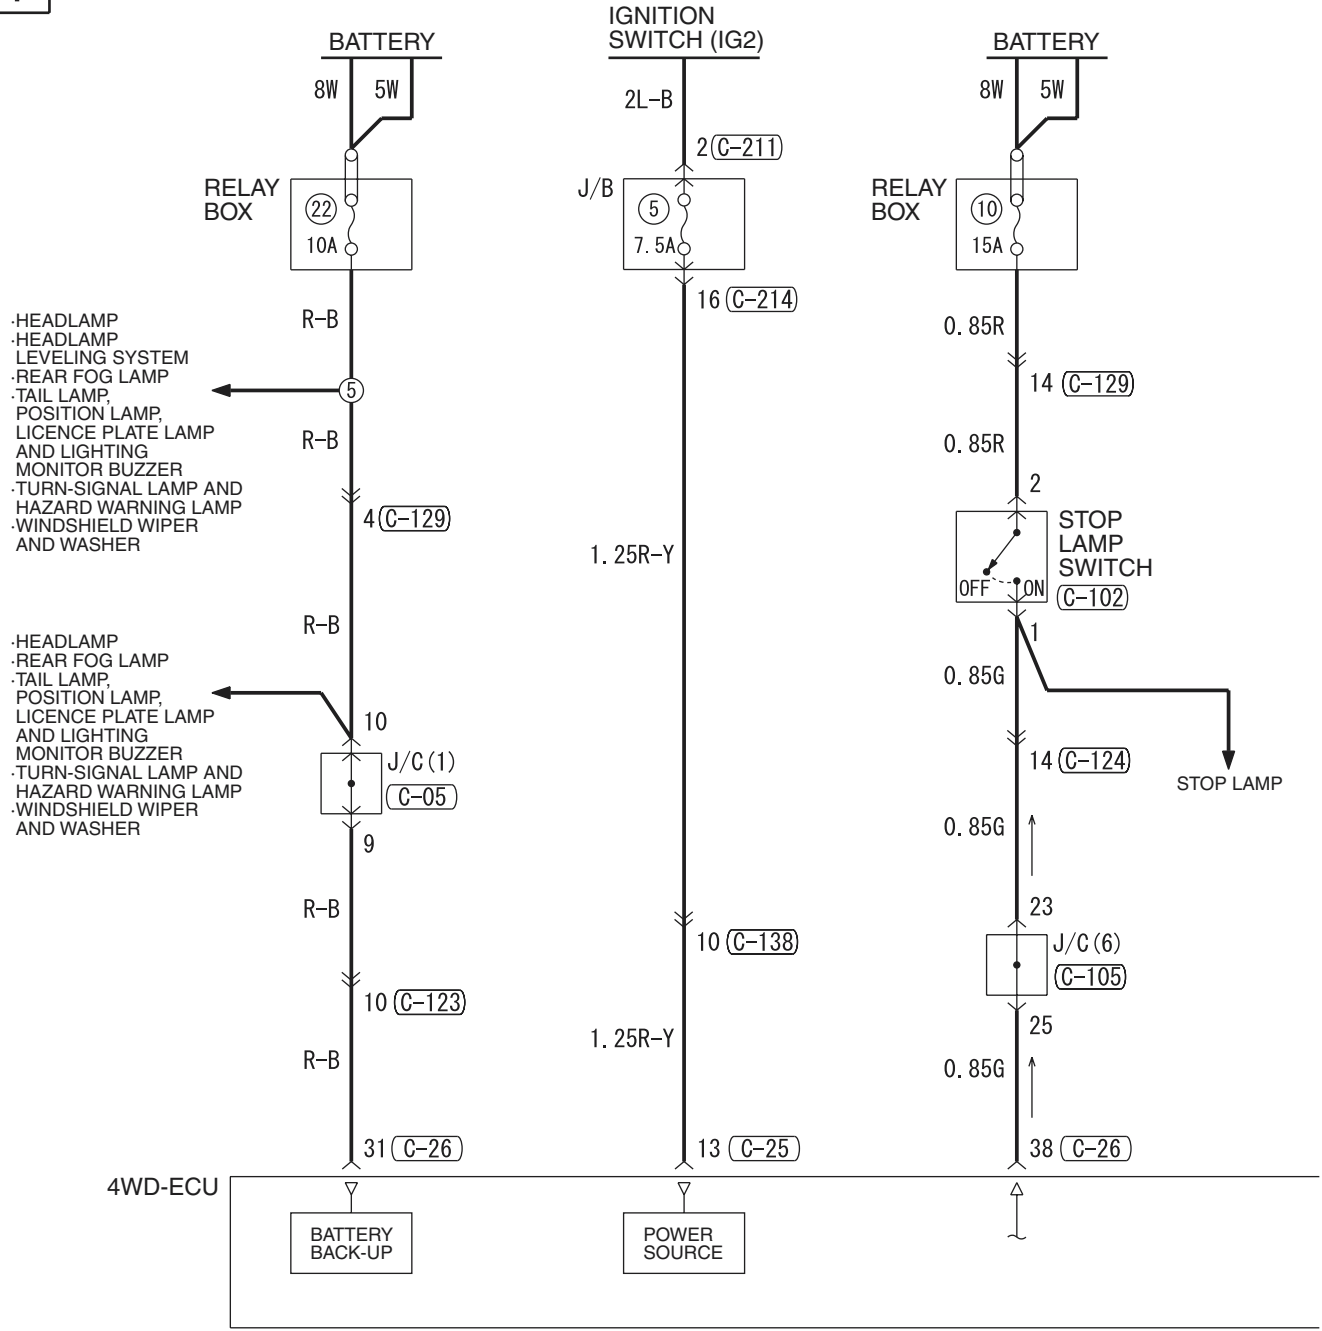

ACD AND AYC <RH drive vehicles>

M3030018400037

1