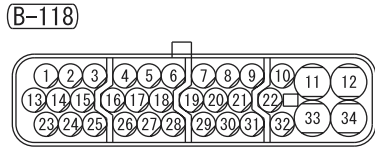

ACD AND AYC <RH drive vehicles>

M3030018400037

1