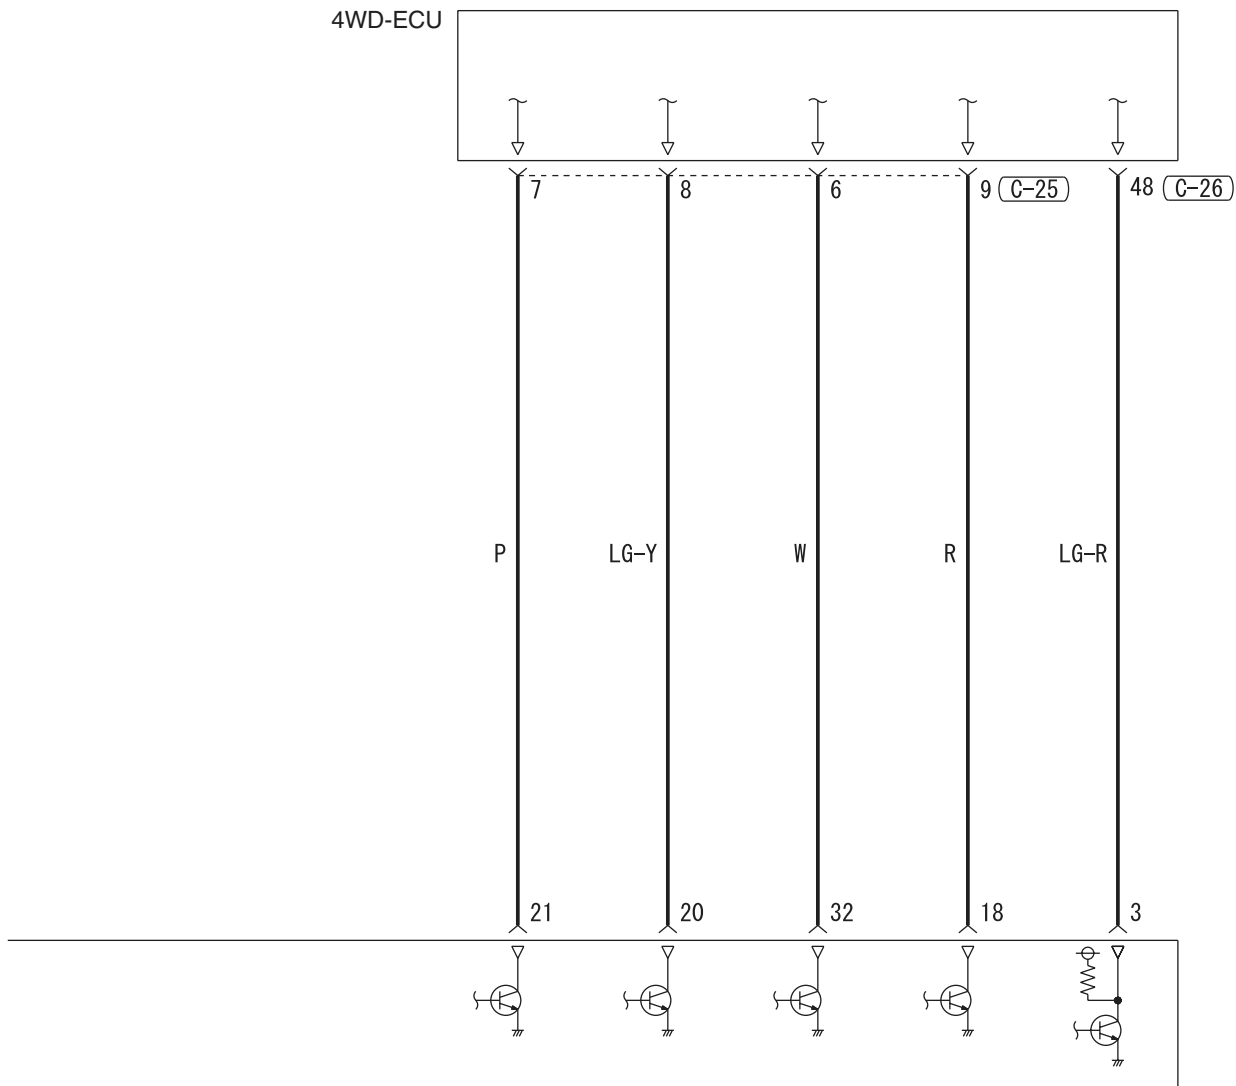

6

Wire colour code
B : Black   LG : Light green   G : Green   L : Blue
W : White   Y : Yellow   SB : Sky blue   BR : Brown
O : Orange   GR : Gray   R : Red   P : Pink   V : Violet