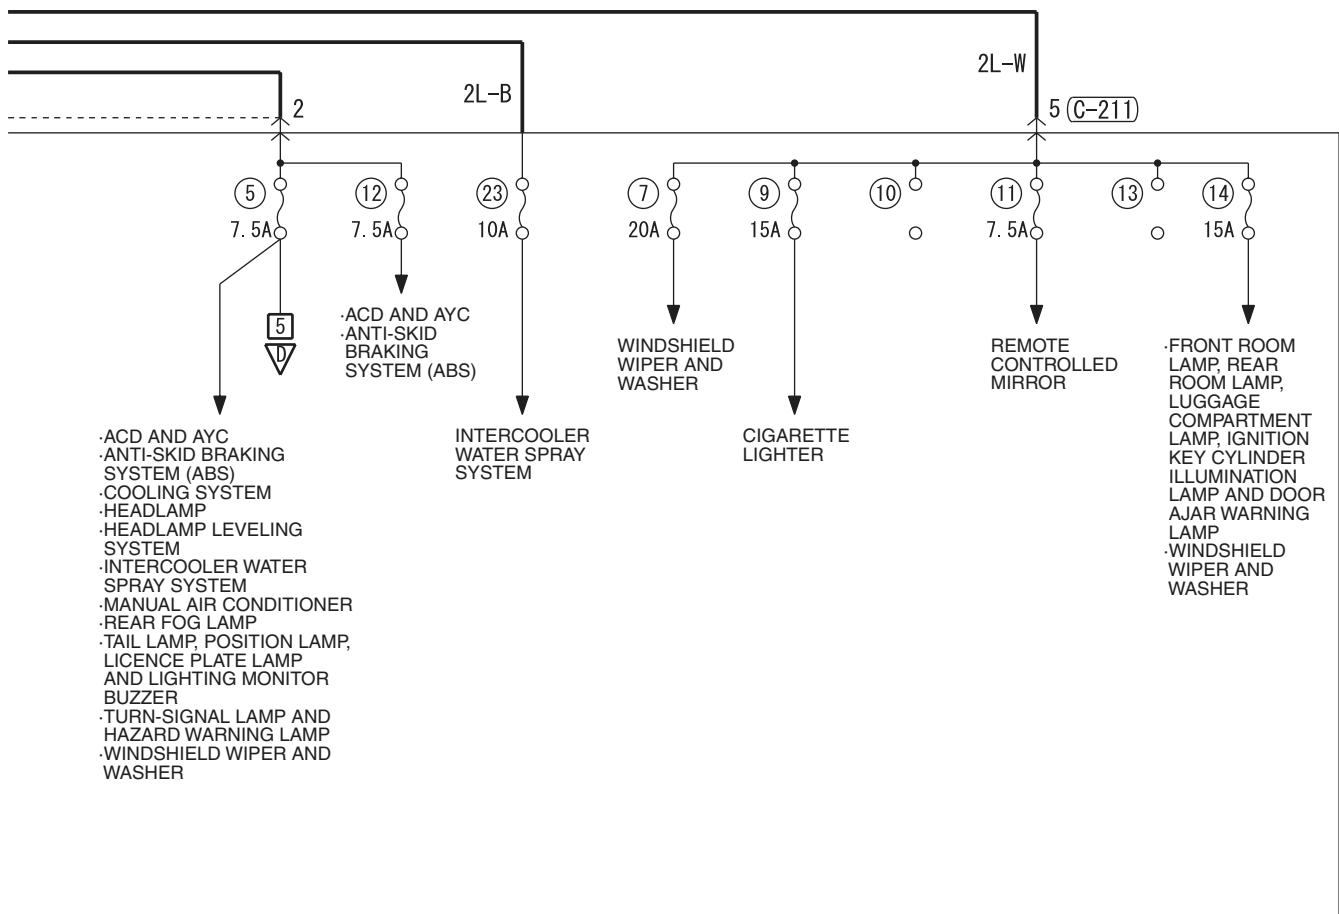

3

C-129

C-208

C-211

4

Wire colour code
 B : Black LG : Light green G : Green L : Blue W : White Y : Yellow SB : Sky blue
 BR : Brown O : Orange GR : Gray R : Red P : Pink V : Violet

POWER DISTRIBUTION SYSTEM <LH drive vehicles> (CONTINUED)