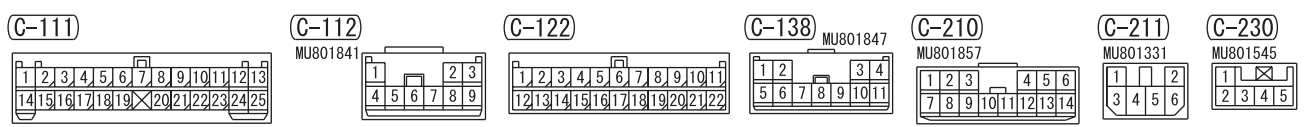

WHEEL SPEED SENSOR

Wire colour code
B : Black   LG : Light green   G : Green   L : Blue   W : White   Y : Yellow   SB : Sky blue
BR : Brown   O : Orange   GR : Gray   R : Red   P : Pink   V : Violet