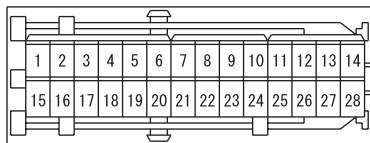

C-211

C-212

C-214

C-216

2

Wire colour code
 B : Black LG : Light green G : Green L : Blue W : White Y : Yellow SB : Sky blue
 BR : Brown O : Orange GR : Gray R : Red P : Pink V : Violet

MANUAL AIR CONDITIONER <RH drive vehicles> (CONTINUED)