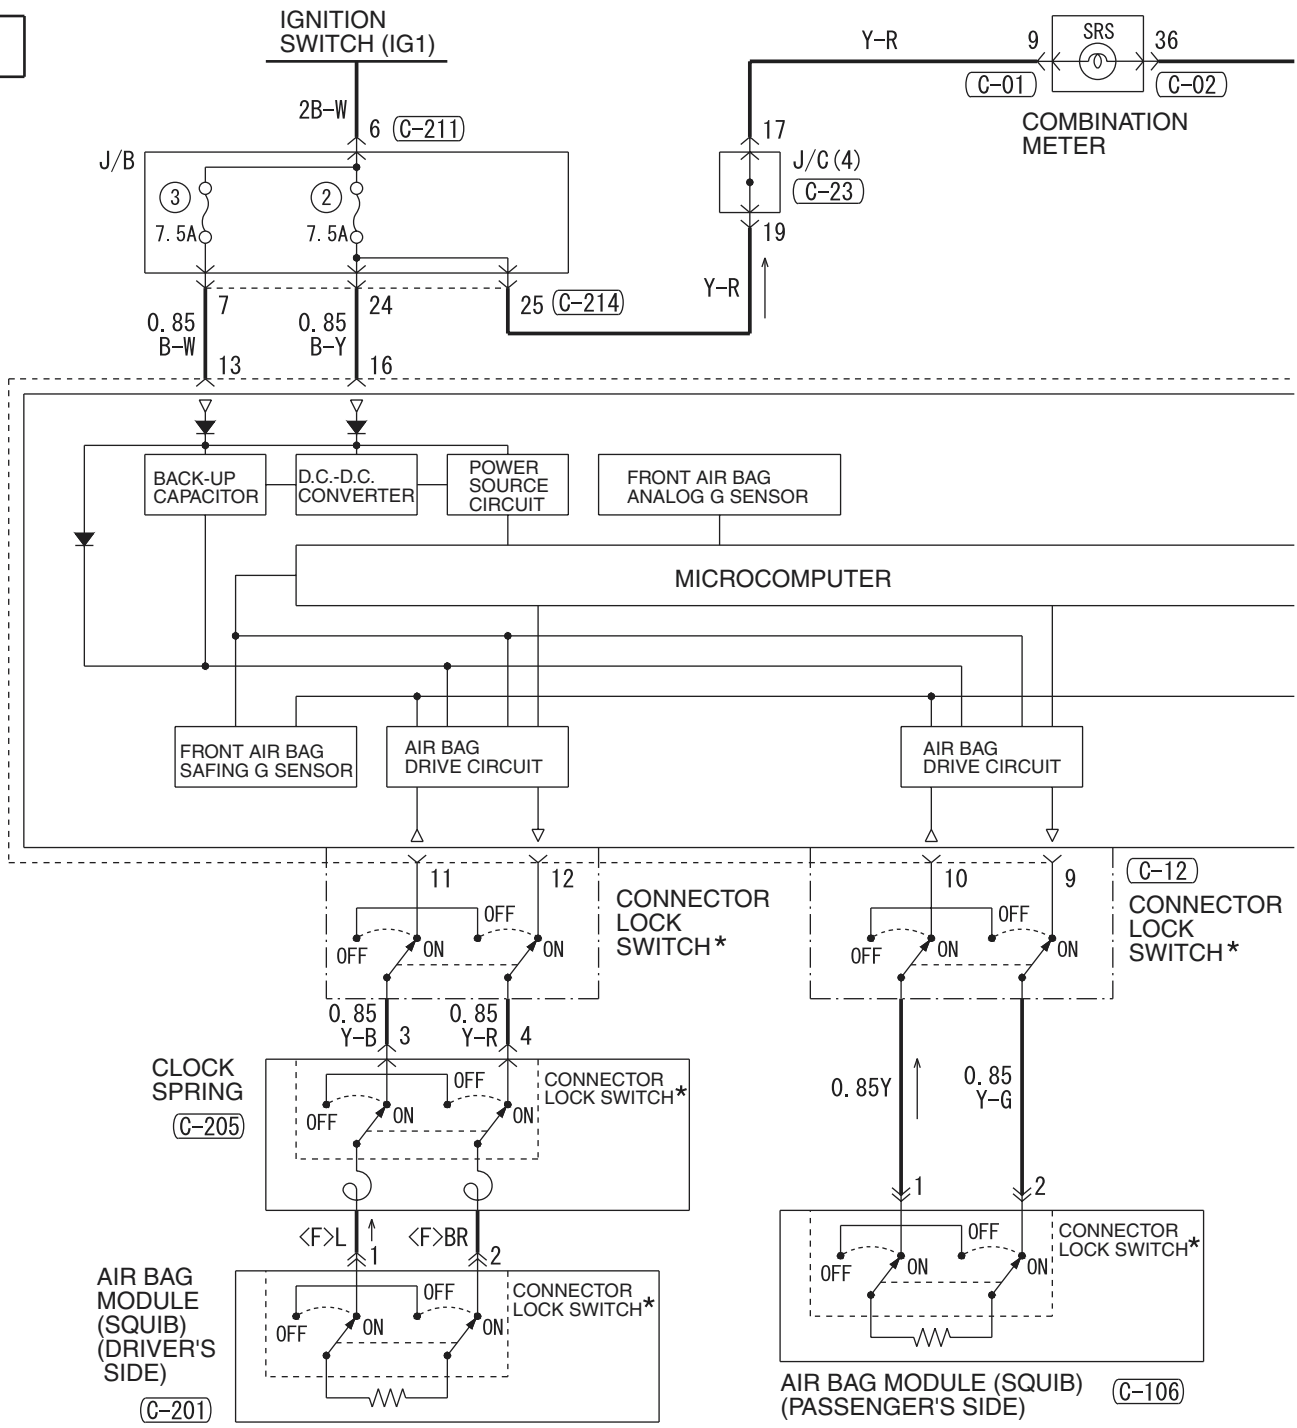

C-02

C-12

C-13

SUPPLEMENTAL RESTRAINT SYSTEM (SRS)

SUPPLEMENTAL RESTRAINT SYSTEM (SRS) <LH drive vehicles>

M3030009700319

1

C-01