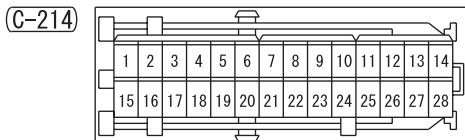

6

Wire colour code

B : Black LG : Light green G : Green L : Blue
W : White Y : Yellow SB : Sky blue BR : Brown
O : Orange GR : Gray R : Red P : Pink V : Violet