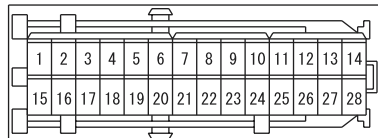

C-123

MU801867

1	2	3	4		
5	6	7	8	9	10

C-214

Wire colour code

B : Black LG : Light green G : Green L : Blue
 W : White Y : Yellow SB : Sky blue BR : Brown
 O : Orange GR : Gray R : Red P : Pink V : Violet H4J15E19AB