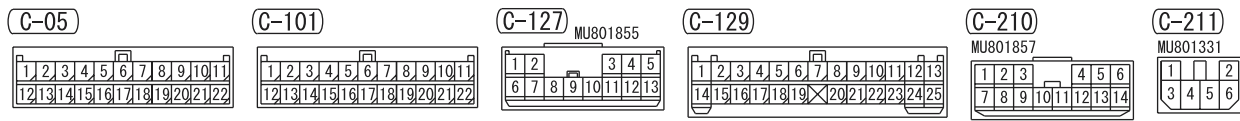

Wire colour code
B : Black   LG : Light green   G : Green   L : Blue   W : White   Y : Yellow   SB : Sky blue
BR : Brown   O : Orange   GR : Gray   R : Red   P : Pink   V : Violet