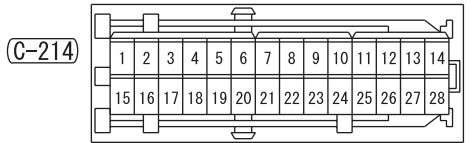

HEADLAMP

HEADLAMP <LH drive vehicles>

M3030001500805

1

2

Wire colour code
 B : Black LG : Light green G : Green L : Blue
 W : White Y : Yellow SB : Sky blue BR : Brown
 O : Orange GR : Gray R : Red P : Pink V : Violet