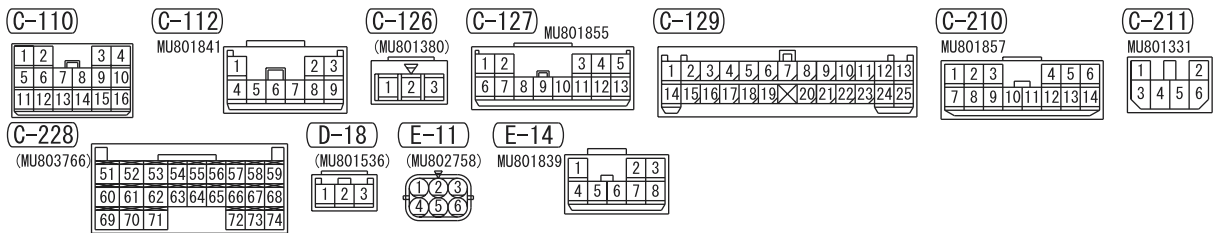

POWER WINDOWS <LH drive vehicles> (CONTINUED)

3

3

Wire colour code
 B : Black LG : Light green G : Green L : Blue W : White Y : Yellow SB : Sky blue
 BR : Brown O : Orange GR : Gray R : Red P : Pink V : Violet