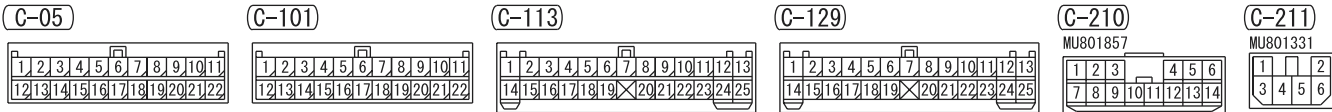

M3030001700285

1

Wire colour code
 B : Black LG : Light green G : Green L : Blue W : White Y : Yellow SB : Sky blue
 BR : Brown O : Orange GR : Gray R : Red P : Pink V : Violet

TAIL LAMP, POSITION LAMP, LICENCE PLATE LAMP AND LIGHTING MONITOR BUZZER
<LH drive vehicles> (CONTINUED)