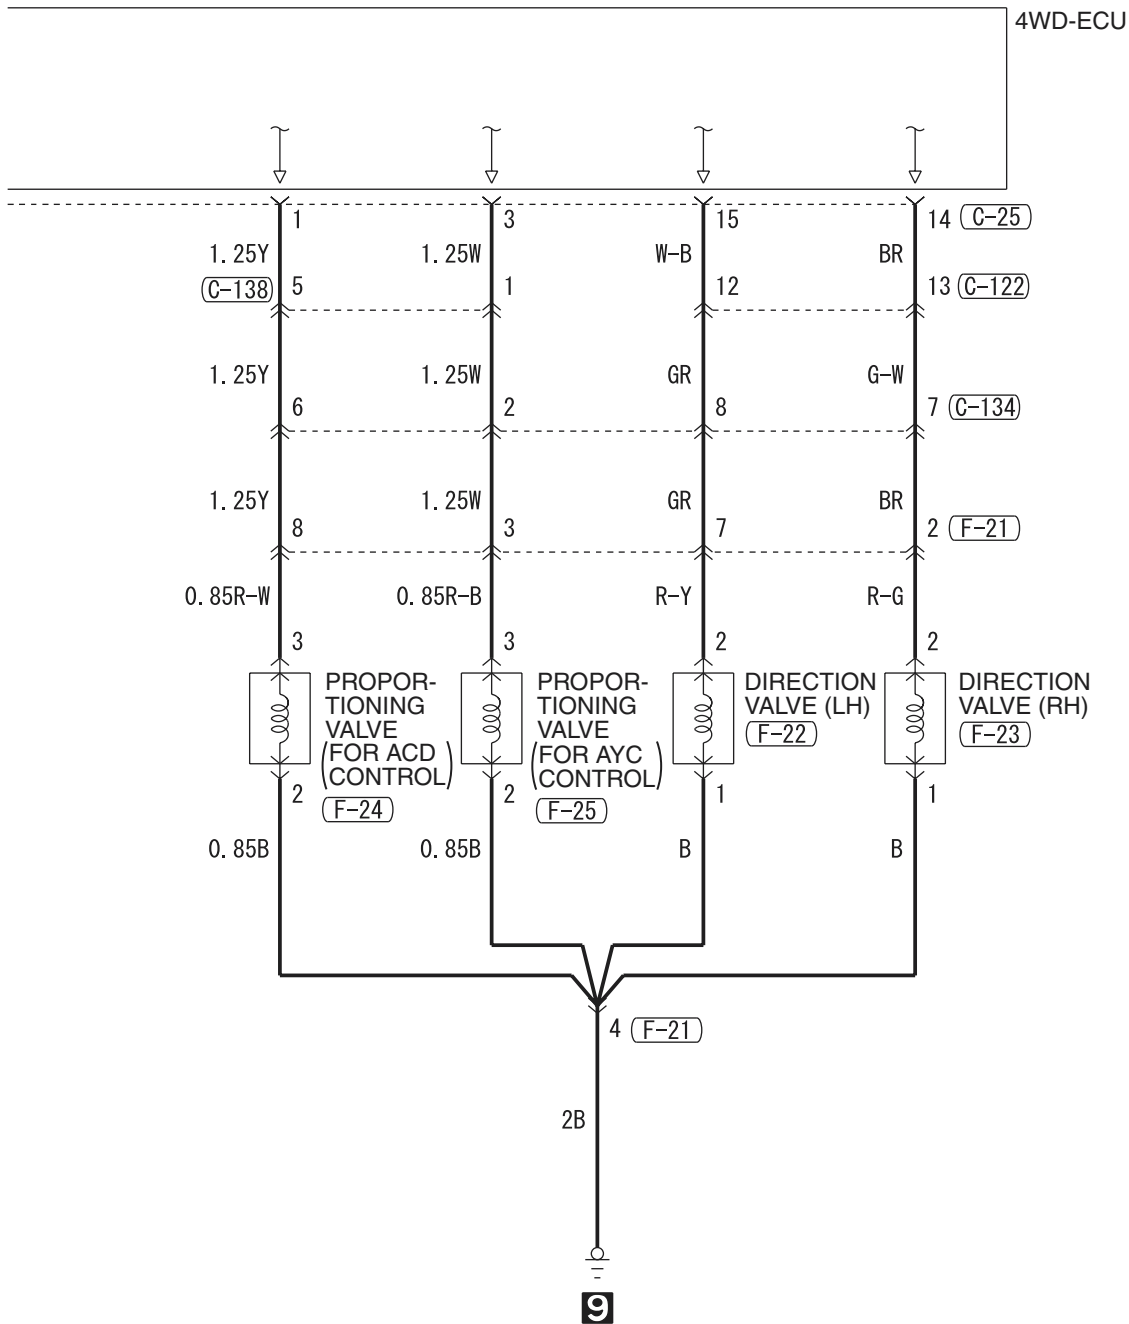

ACD AND AYC <RH drive vehicles> (CONTINUED)

5

B-118

C-25

C-26

C-31

Wire colour code
 B : Black LG : Light green G : Green L : Blue W : White Y : Yellow SB : Sky blue
 BR : Brown O : Orange GR : Gray R : Red P : Pink V : Violet