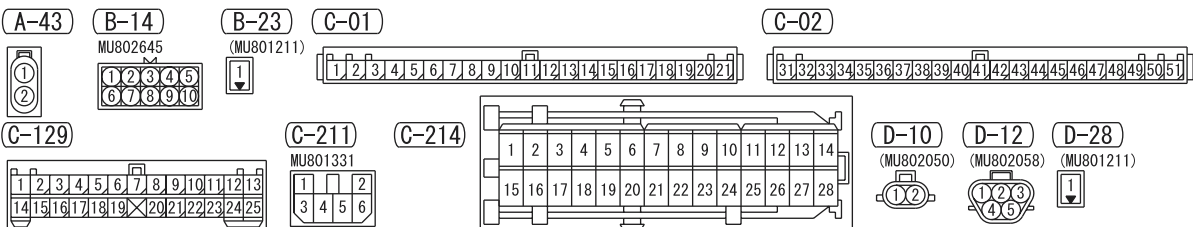

BRAKE WARNING LAMP, OIL PRESSURE WARNING LAMP AND FUEL WARNING LAMP <RH drive vehicles>

M3030011800465

1