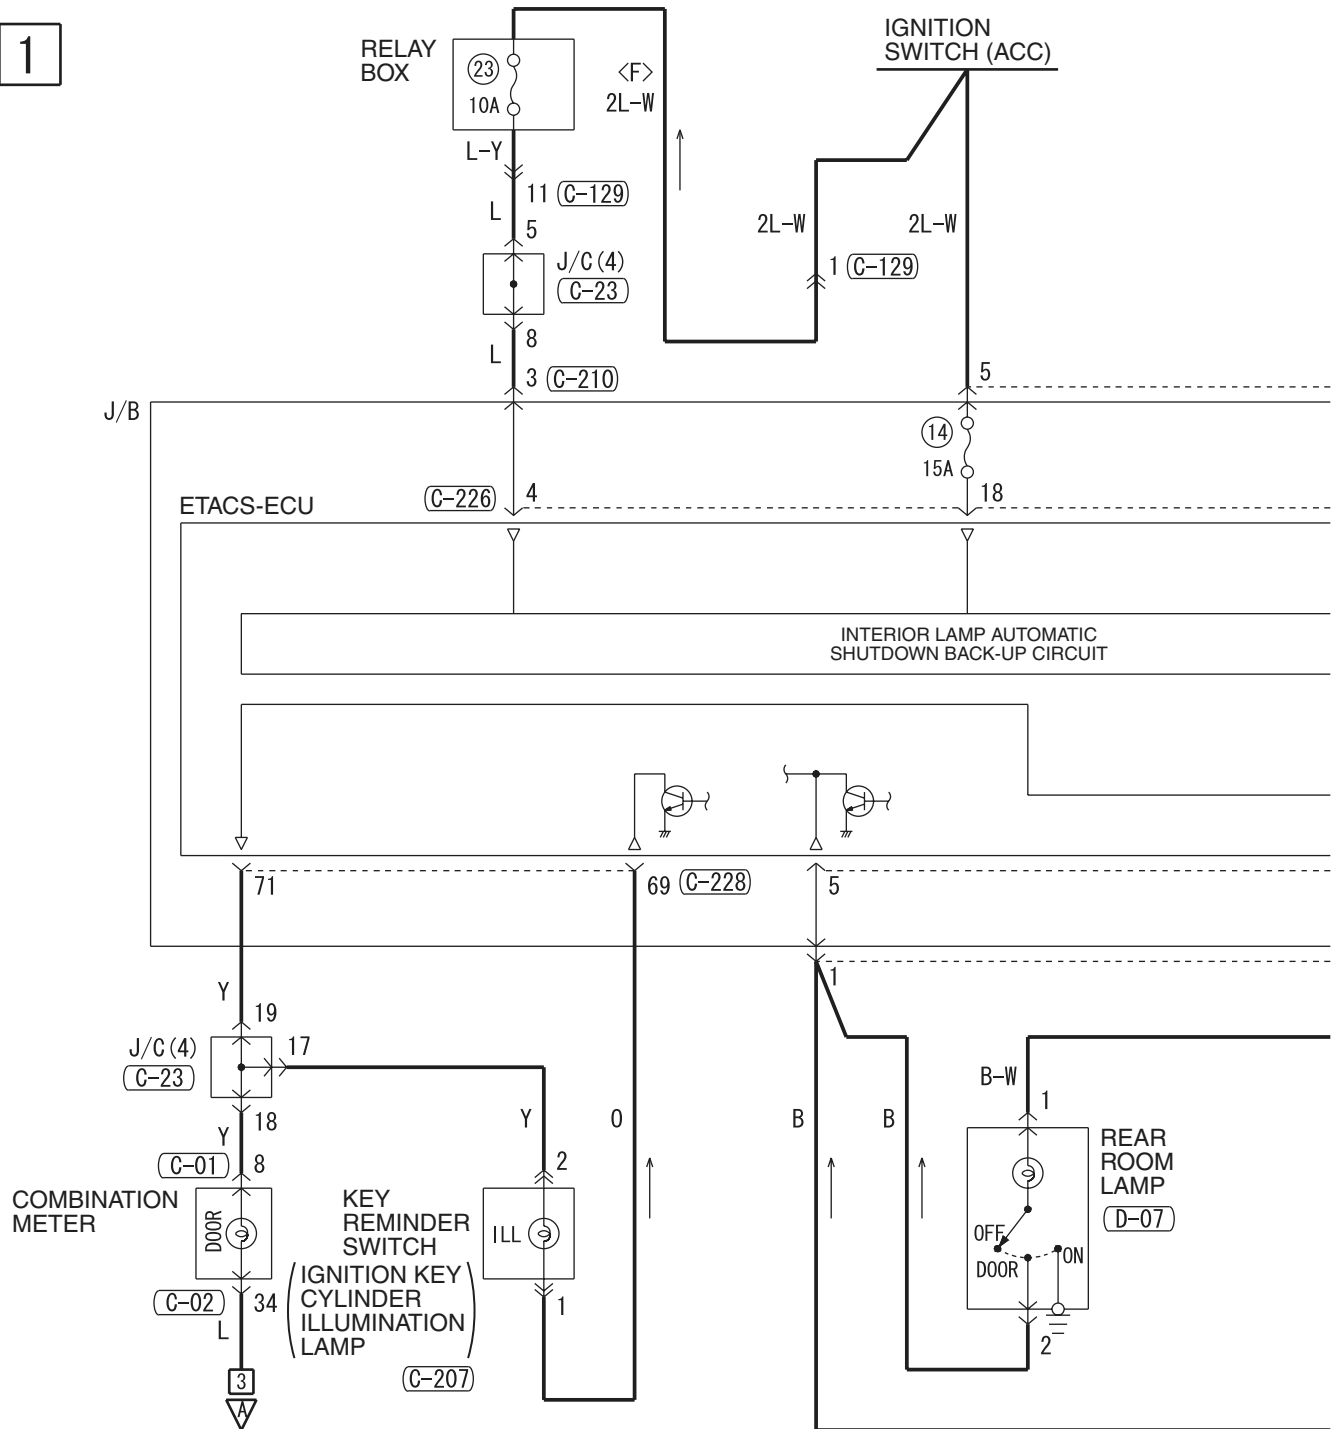

FRONT ROOM LAMP, REAR ROOM LAMP, LUGGAGE COMPARTMENT LAMP, IGNITION KEY CYLINDER ILLUMINATION LAMP AND DOOR AJAR WARNING LAMP
<RH drive vehicles>

M3030018800035

1

(C-01)

(C-02)

(C-05)

(C-226) J/B SIDE

(C-228)

(D-05)

(D-07)

(F-02)

(F-09)