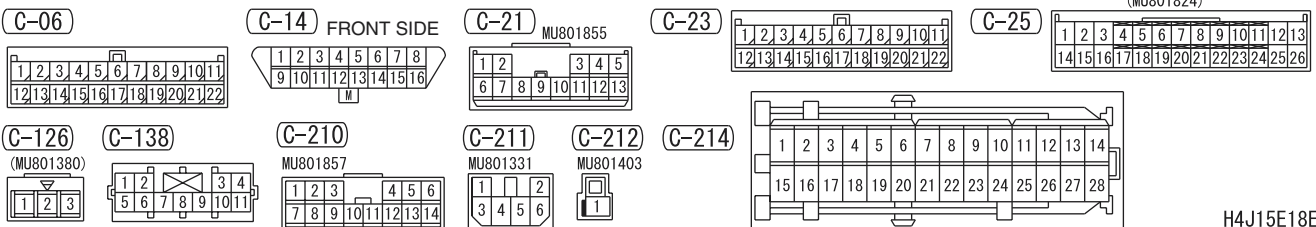

ACD AND AYC <RH drive vehicles> (CONTINUED)

9