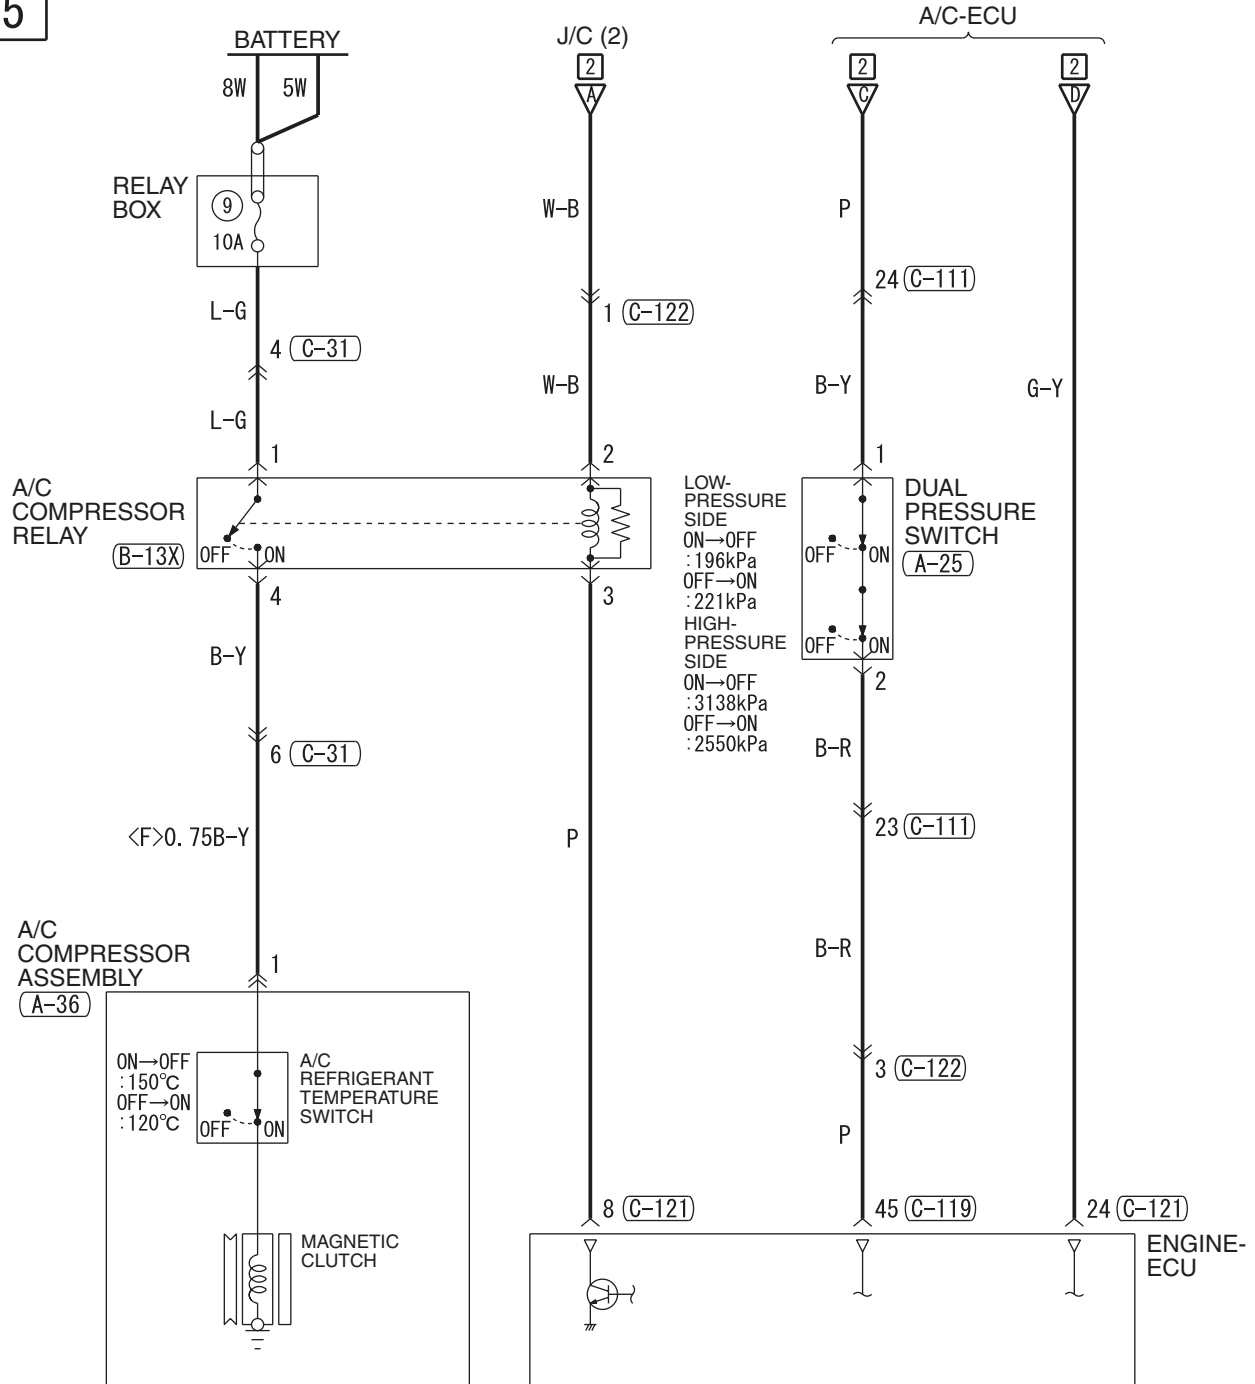

MANUAL AIR CONDITIONER <RH drive vehicles> (CONTINUED)

5

Wire colour code

B : Black LG : Light green G : Green L : Blue
W : White Y : Yellow SB : Sky blue BR : Brown
O : Orange GR : Gray R : Red P : Pink V : Violet