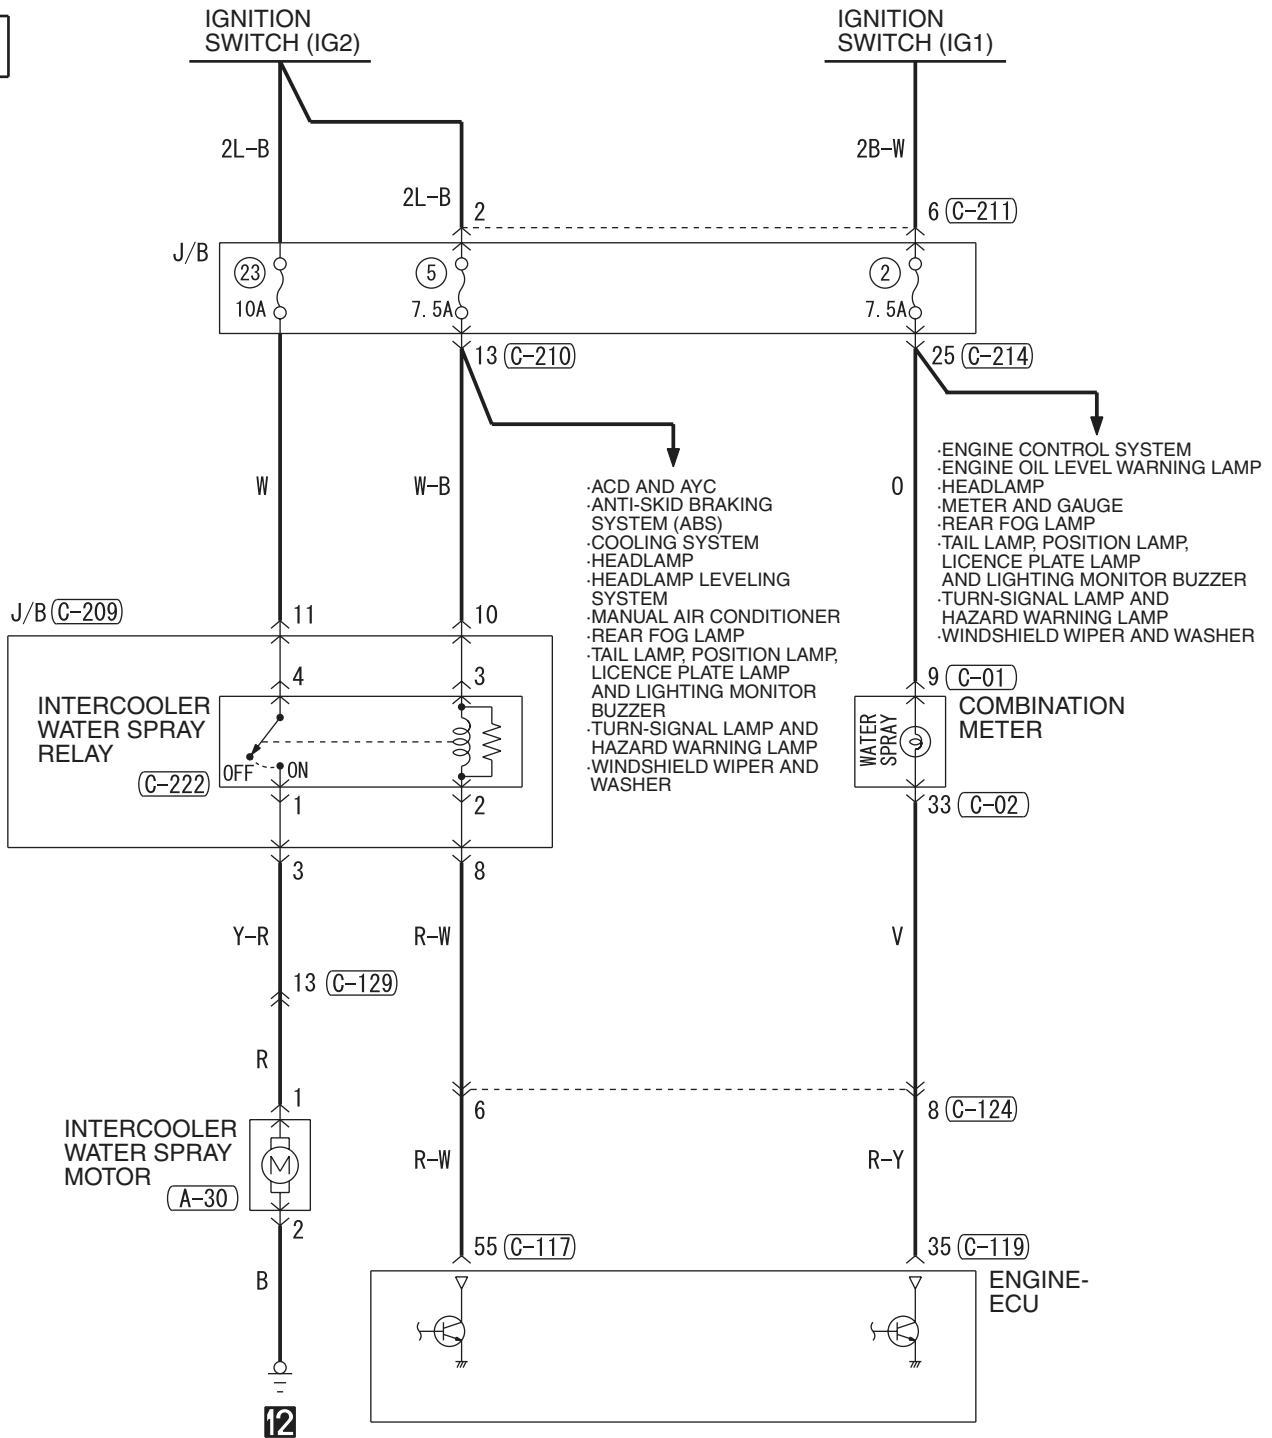

INTERCOOLER WATER SPRAY <RH drive vehicles>

M3030018900032

1