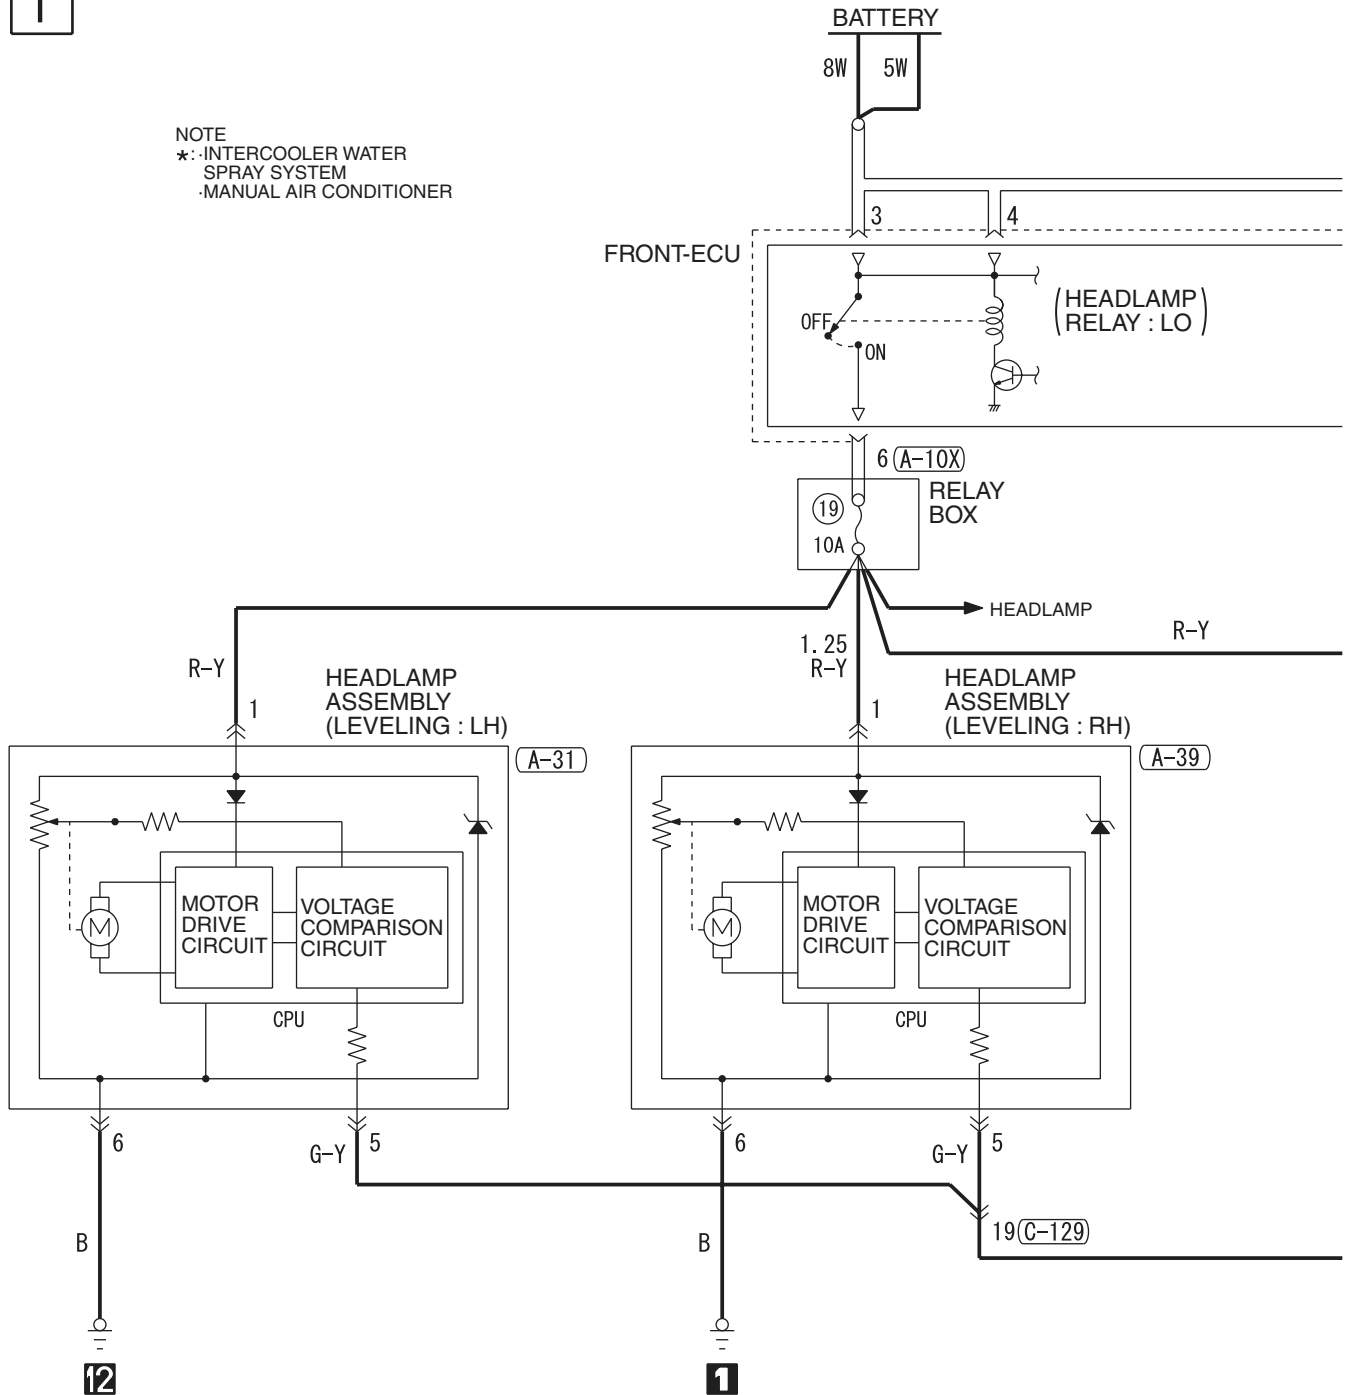

HEADLAMP LEVELING SYSTEM <RH drive vehicles>

M3030012500229

1

NOTE
*.: INTERCOOLER WATER
SPRAY SYSTEM
.MANUAL AIR CONDITIONER

A-10X

1	2	3	4	5	6	7	8	9	10	11

A-11X

21	22	23	24	25	26	27	28	29	30	31

A-31
MU802609

1	2	3	4
5	6	7	8

A-39
MU802609

1	2	3	4
5	6	7	8

C-05

1	2	3	4	5	6	7	8	9	10	11
12	13	14	15	16	17	18	19	20	21	22

C-06

1	2	3	4	5	6	7	8	9	10	11
12	13	14	15	16	17	18	19	20	21	22