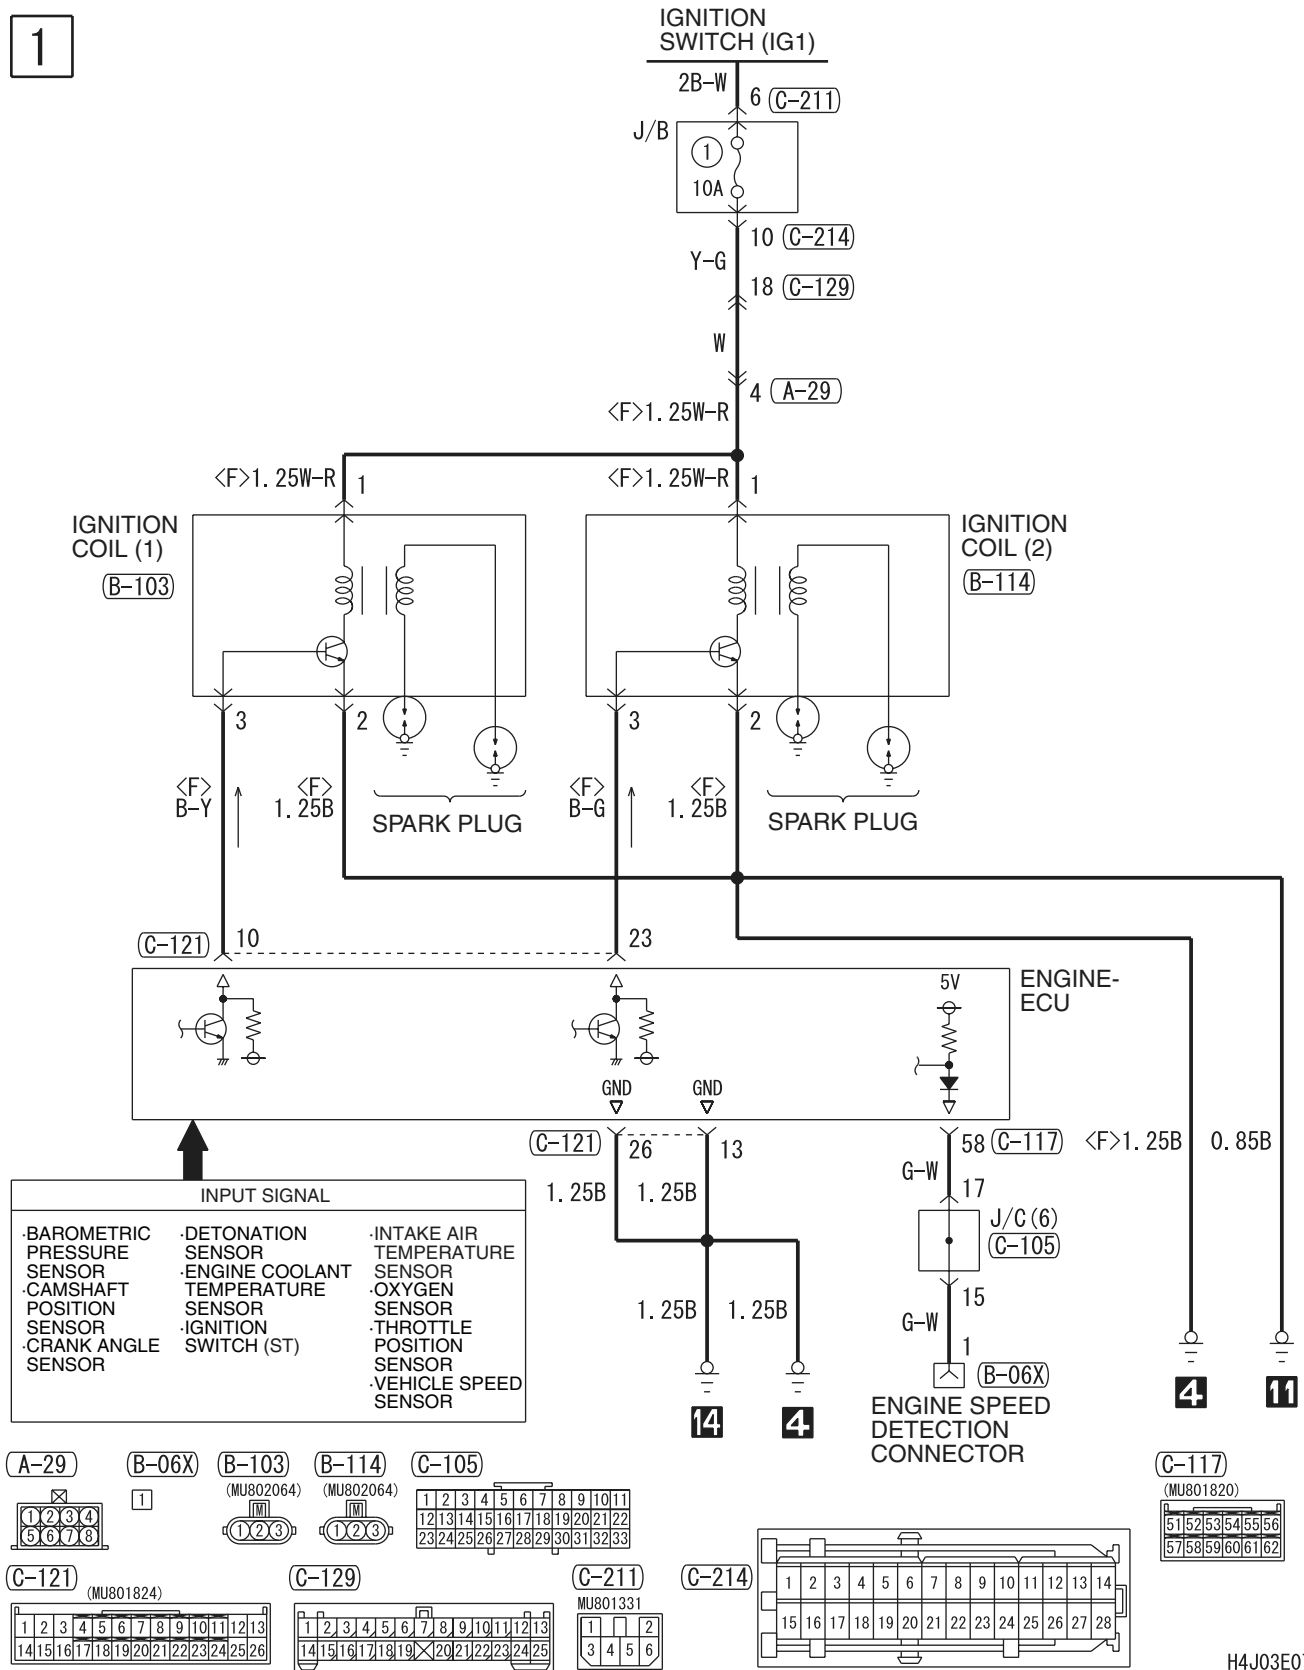

IGNITION SYSTEM

IGNITION SYSTEM <LH drive vehicles>

M303000600780

1