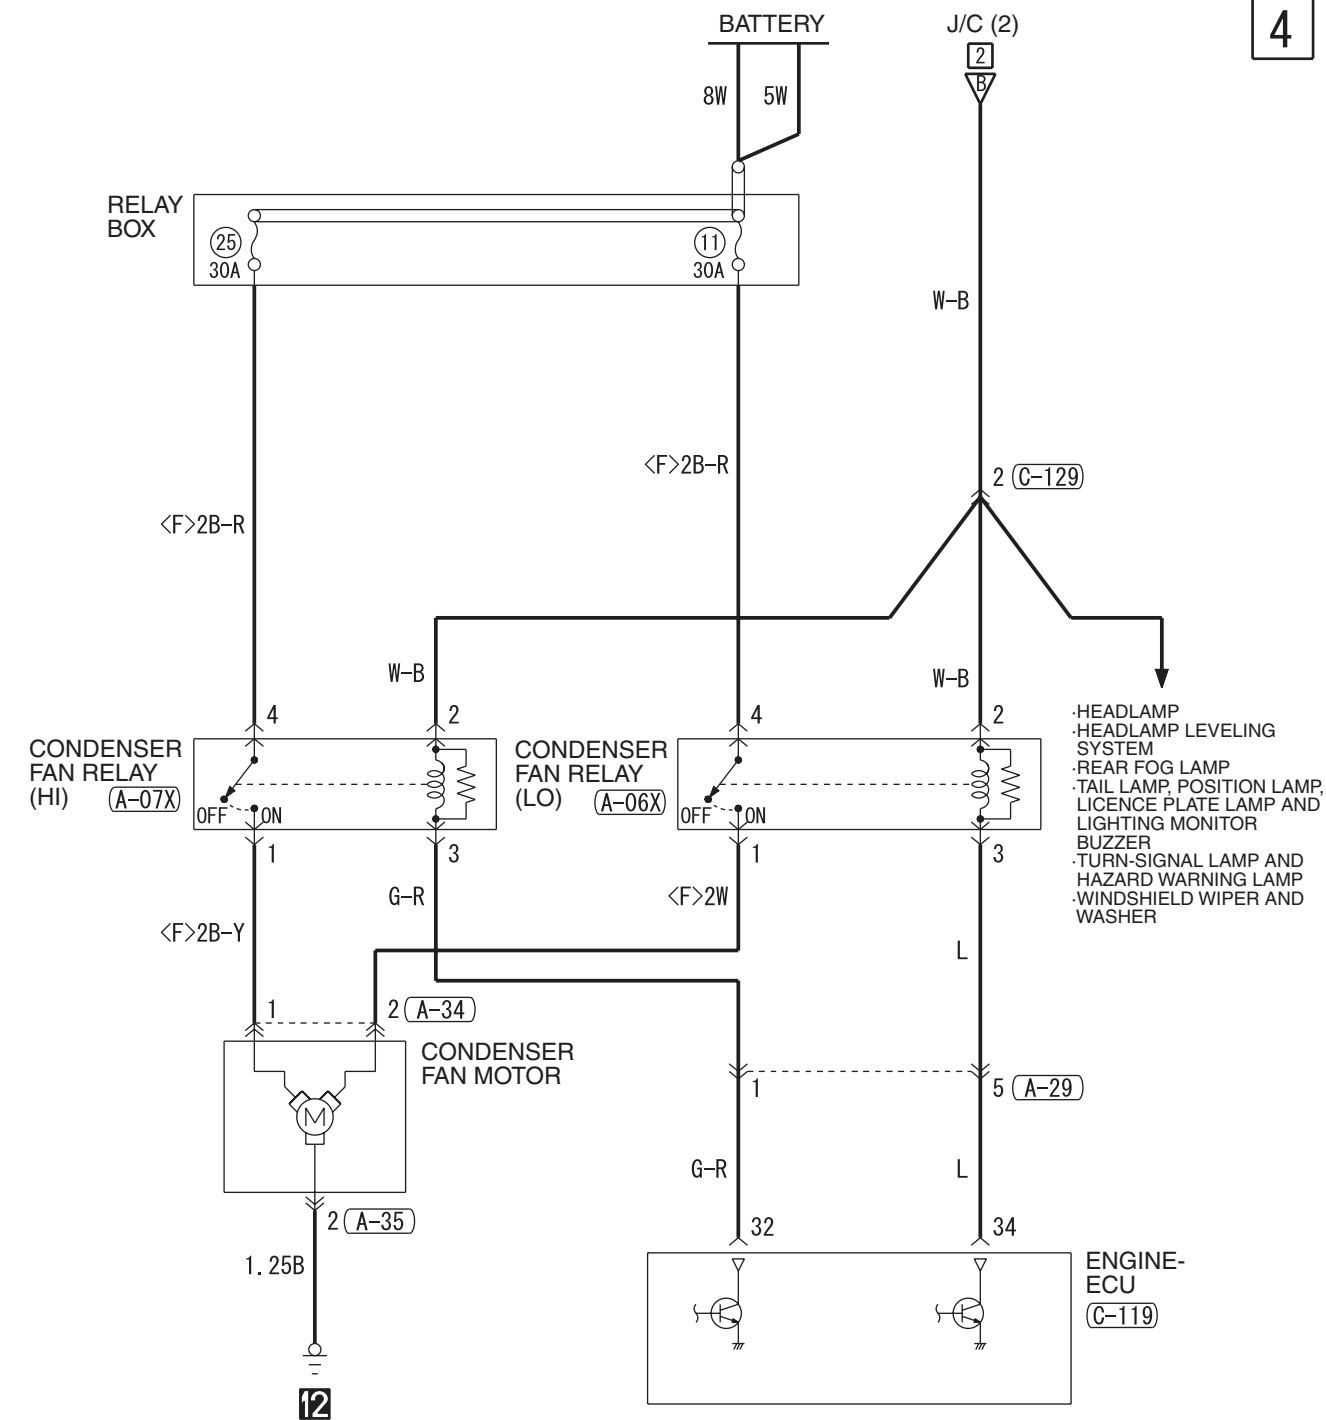

4

- HEADLAMP
- HEADLAMP LEVELING SYSTEM
- REAR FOG LAMP
- TAIL LAMP, POSITION LAMP, LICENCE PLATE LAMP AND LIGHTING MONITOR BUZZER
- TURN-SIGNAL LAMP AND HAZARD WARNING LAMP
- WINDSHIELD WIPER AND WASHER

(C-121) (MU801824)

1	2	3	4	5	6	7	8	9	10	11	12	13
14	15	16	17	18	19	20	21	22	23	24	25	26

(C-129)

1	2	3	4	5	6	7	8	9	10	11	12	13
14	15	16	17	18	19	20	21	22	23	24	25	

Wire colour code
B : Black   LG : Light green   G : Green   L : Blue   W : White   Y : Yellow   SB : Sky blue
BR : Brown   O : Orange   GR : Gray   R : Red   P : Pink   V : Violet