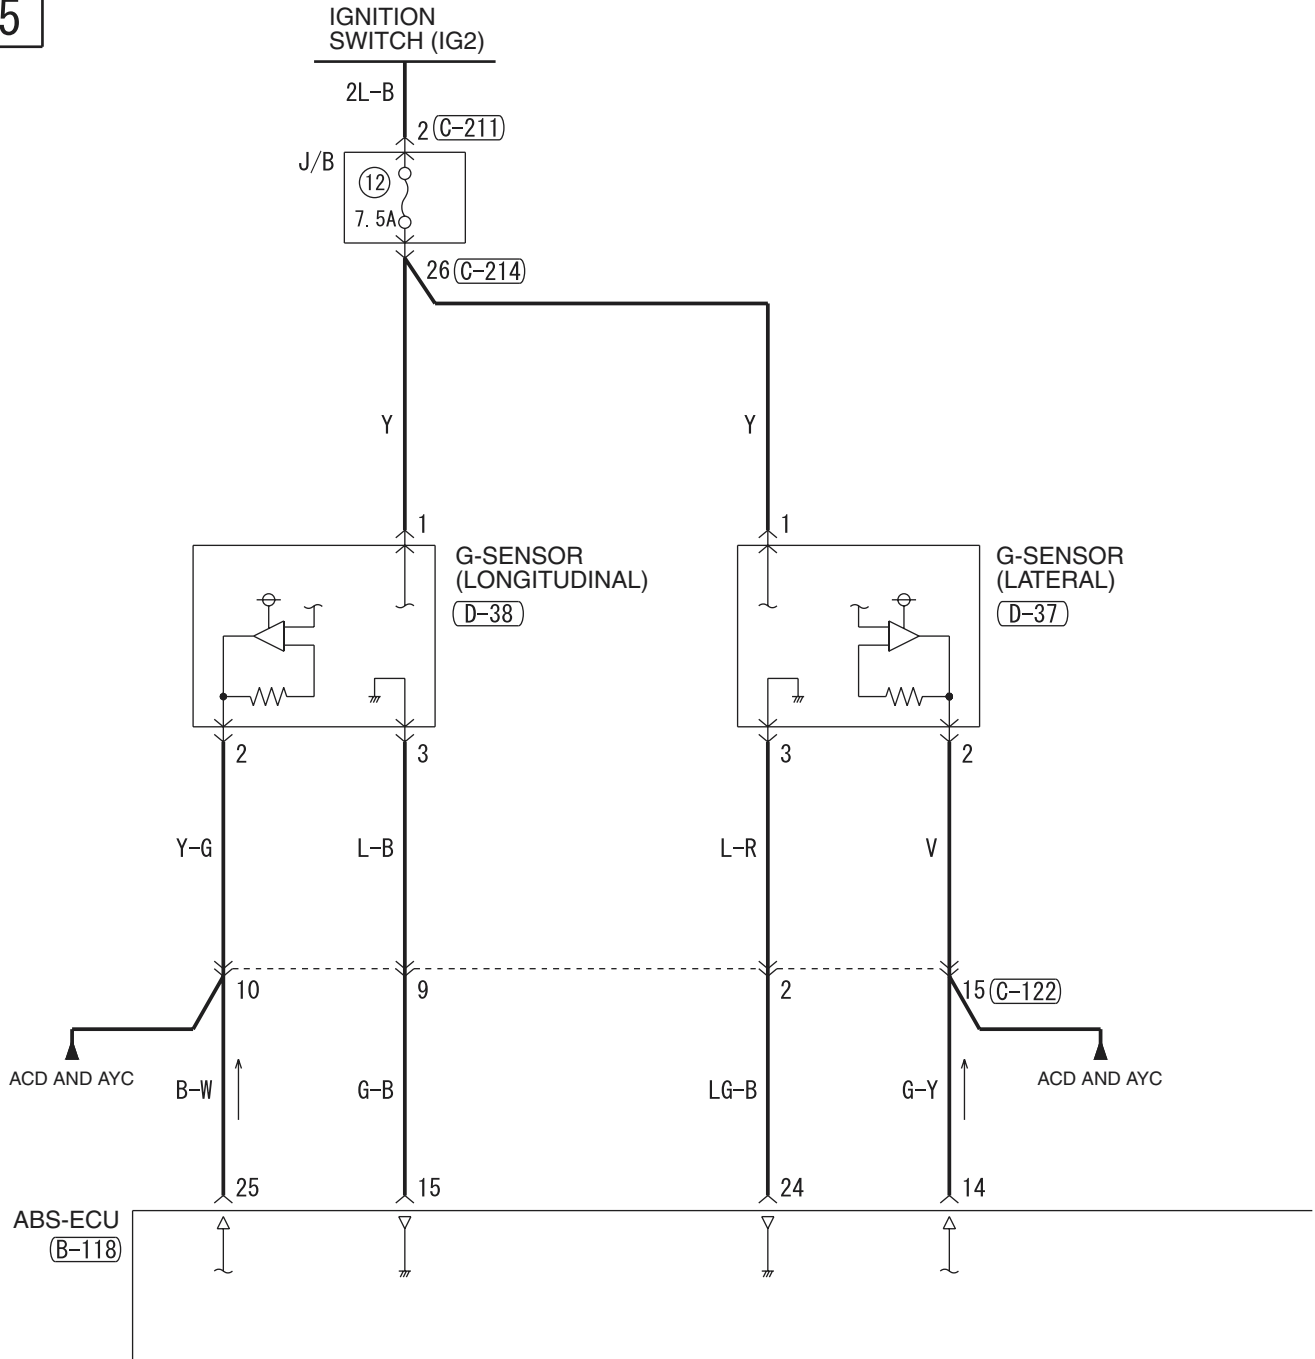

5

B-118

C-25

C-26

C-122

6

Wire colour code
 B : Black LG : Light green G : Green L : Blue
 W : White Y : Yellow SB : Sky blue BR : Brown
 O : Orange GR : Gray R : Red P : Pink V : Violet

ANTI-SKID BRAKING SYSTEM (ABS) <RH drive vehicles> (CONTINUED)