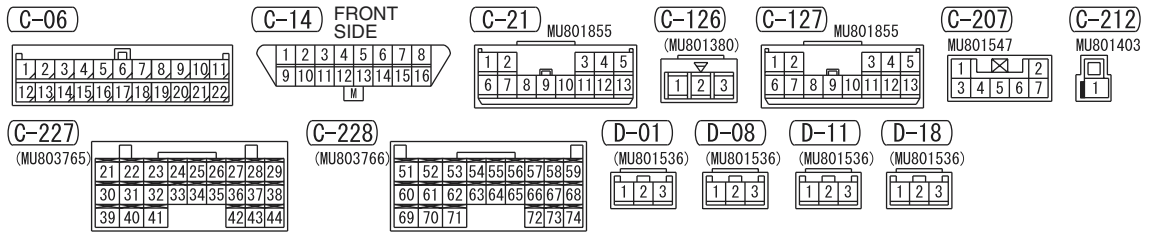

FRONT ROOM LAMP, REAR ROOM LAMP, LUGGAGE COMPARTMENT LAMP, IGNITION KEY CYLINDER ILLUMINATION LAMP AND DOOR AJAR WARNING LAMP <RH drive vehicles> (CONTINUED)

3

6