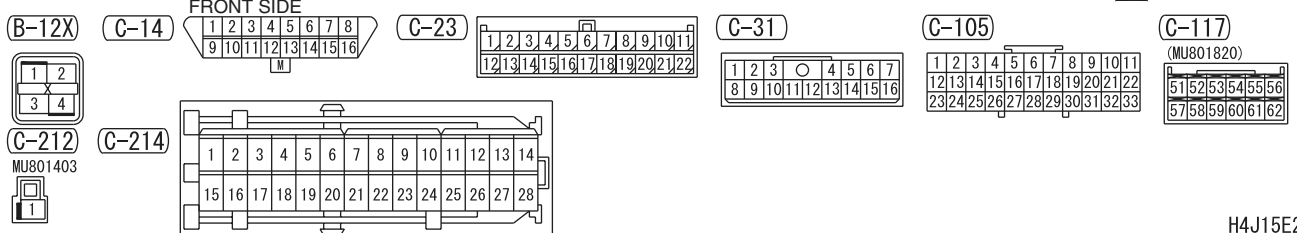

IMMOBILIZER SYSTEM <RH drive vehicles>

M3030013600155

1