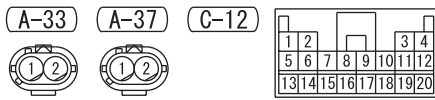

SUPPLEMENTAL RESTRAINT SYSTEM (SRS) <LH drive vehicles> (CONTINUED)

3