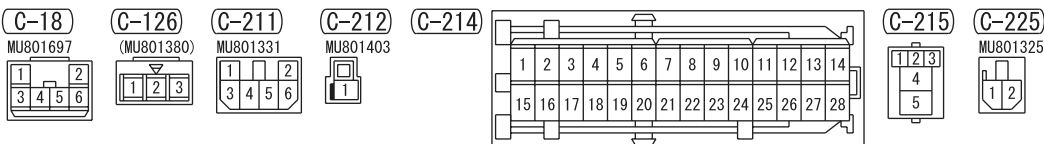

POWER DISTRIBUTION SYSTEM <LH drive vehicles> (CONTINUED)

5

Wire colour code
B : Black LG : Light green G : Green L : Blue W : White Y : Yellow SB : Sky blue
BR : Brown O : Orange GR : Gray R : Red P : Pink V : Violet