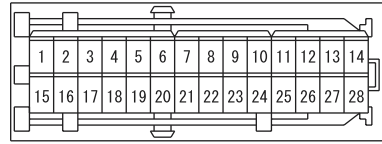

C-210

C-211

C-212

C-214

2

Wire colour code
 B : Black LG : Light green G : Green L : Blue W : White Y : Yellow SB : Sky blue
 BR : Brown O : Orange GR : Gray R : Red P : Pink V : Violet

MANUAL AIR CONDITIONER <LH drive vehicles> (CONTINUED)