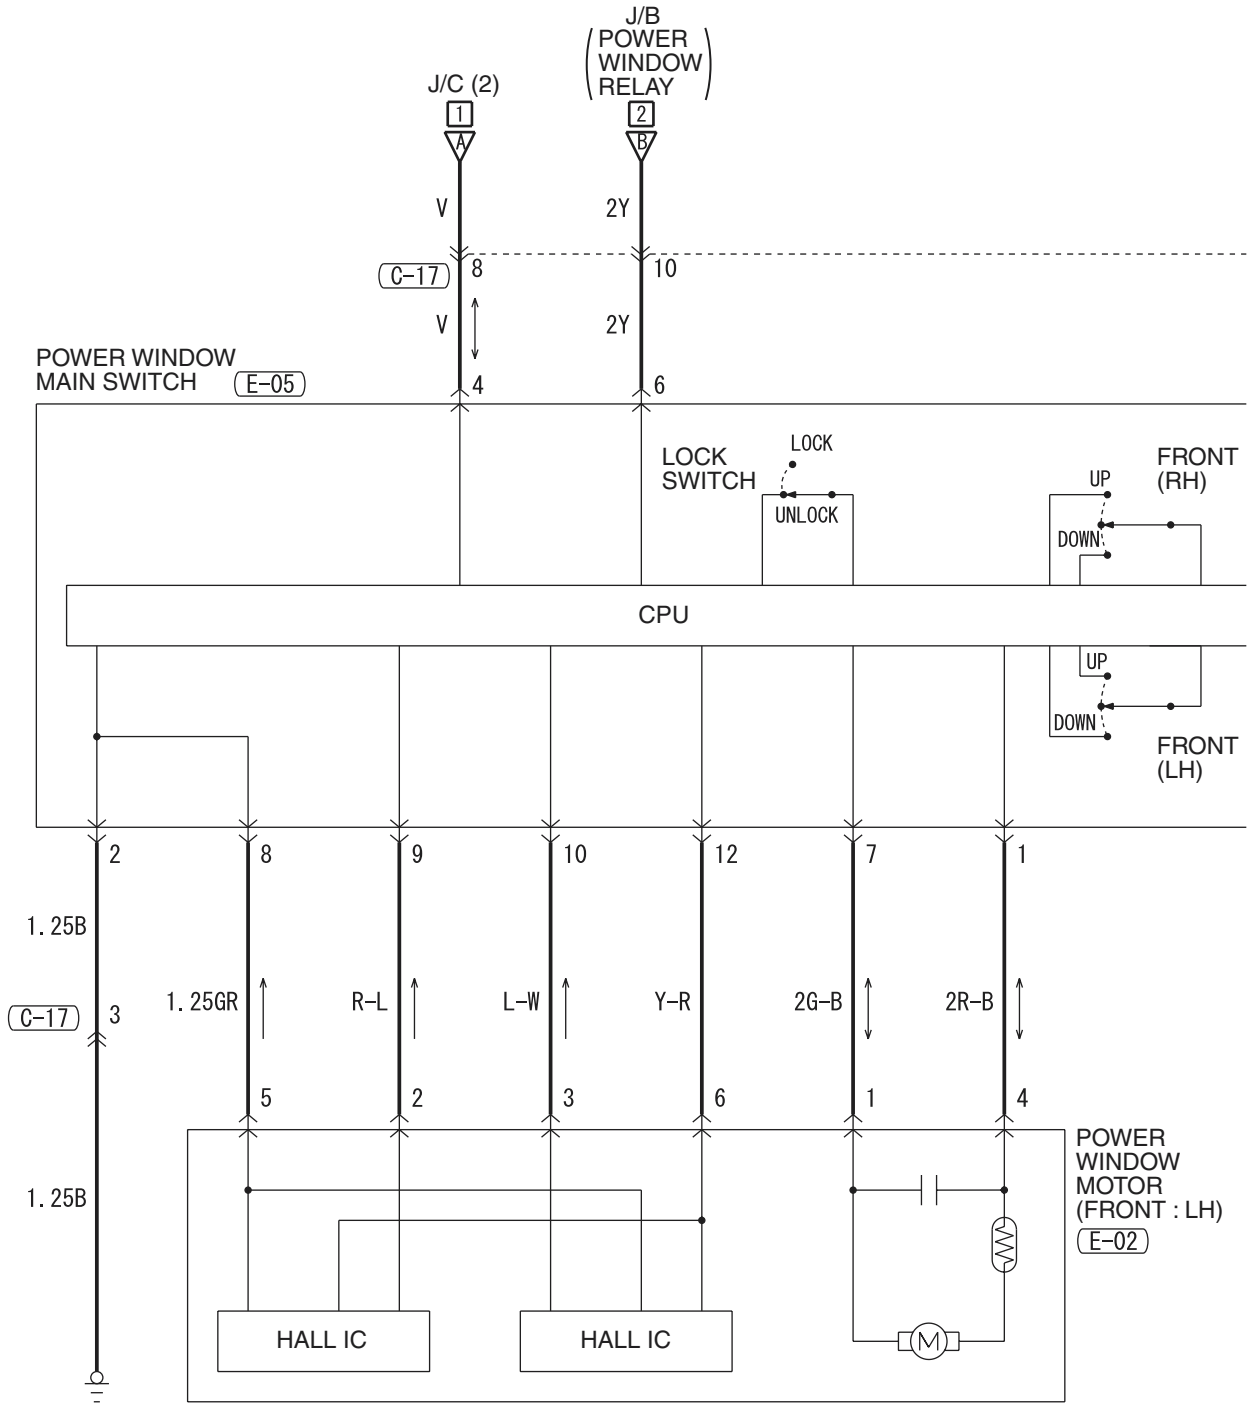

POWER WINDOWS <LH drive vehicles> (CONTINUED)

3