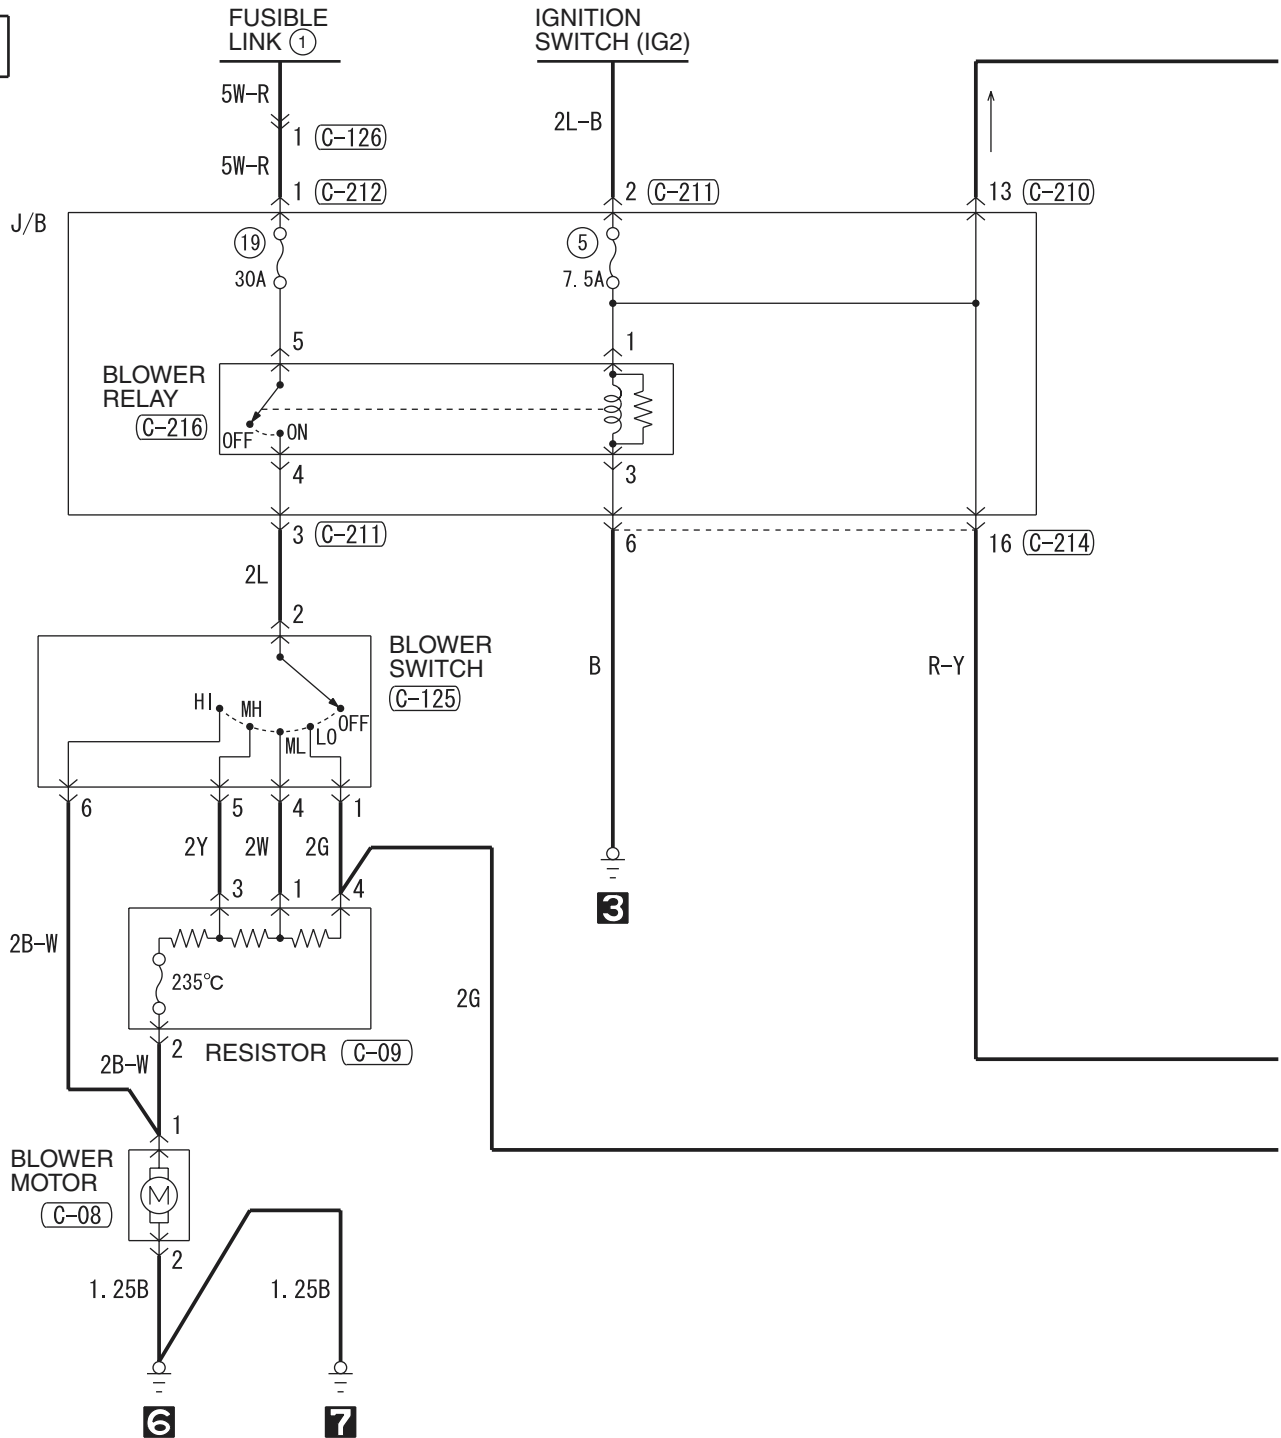

MANUAL AIR CONDITIONER

MANUAL AIR CONDITIONER <LH drive vehicles>

M3030005500476

1