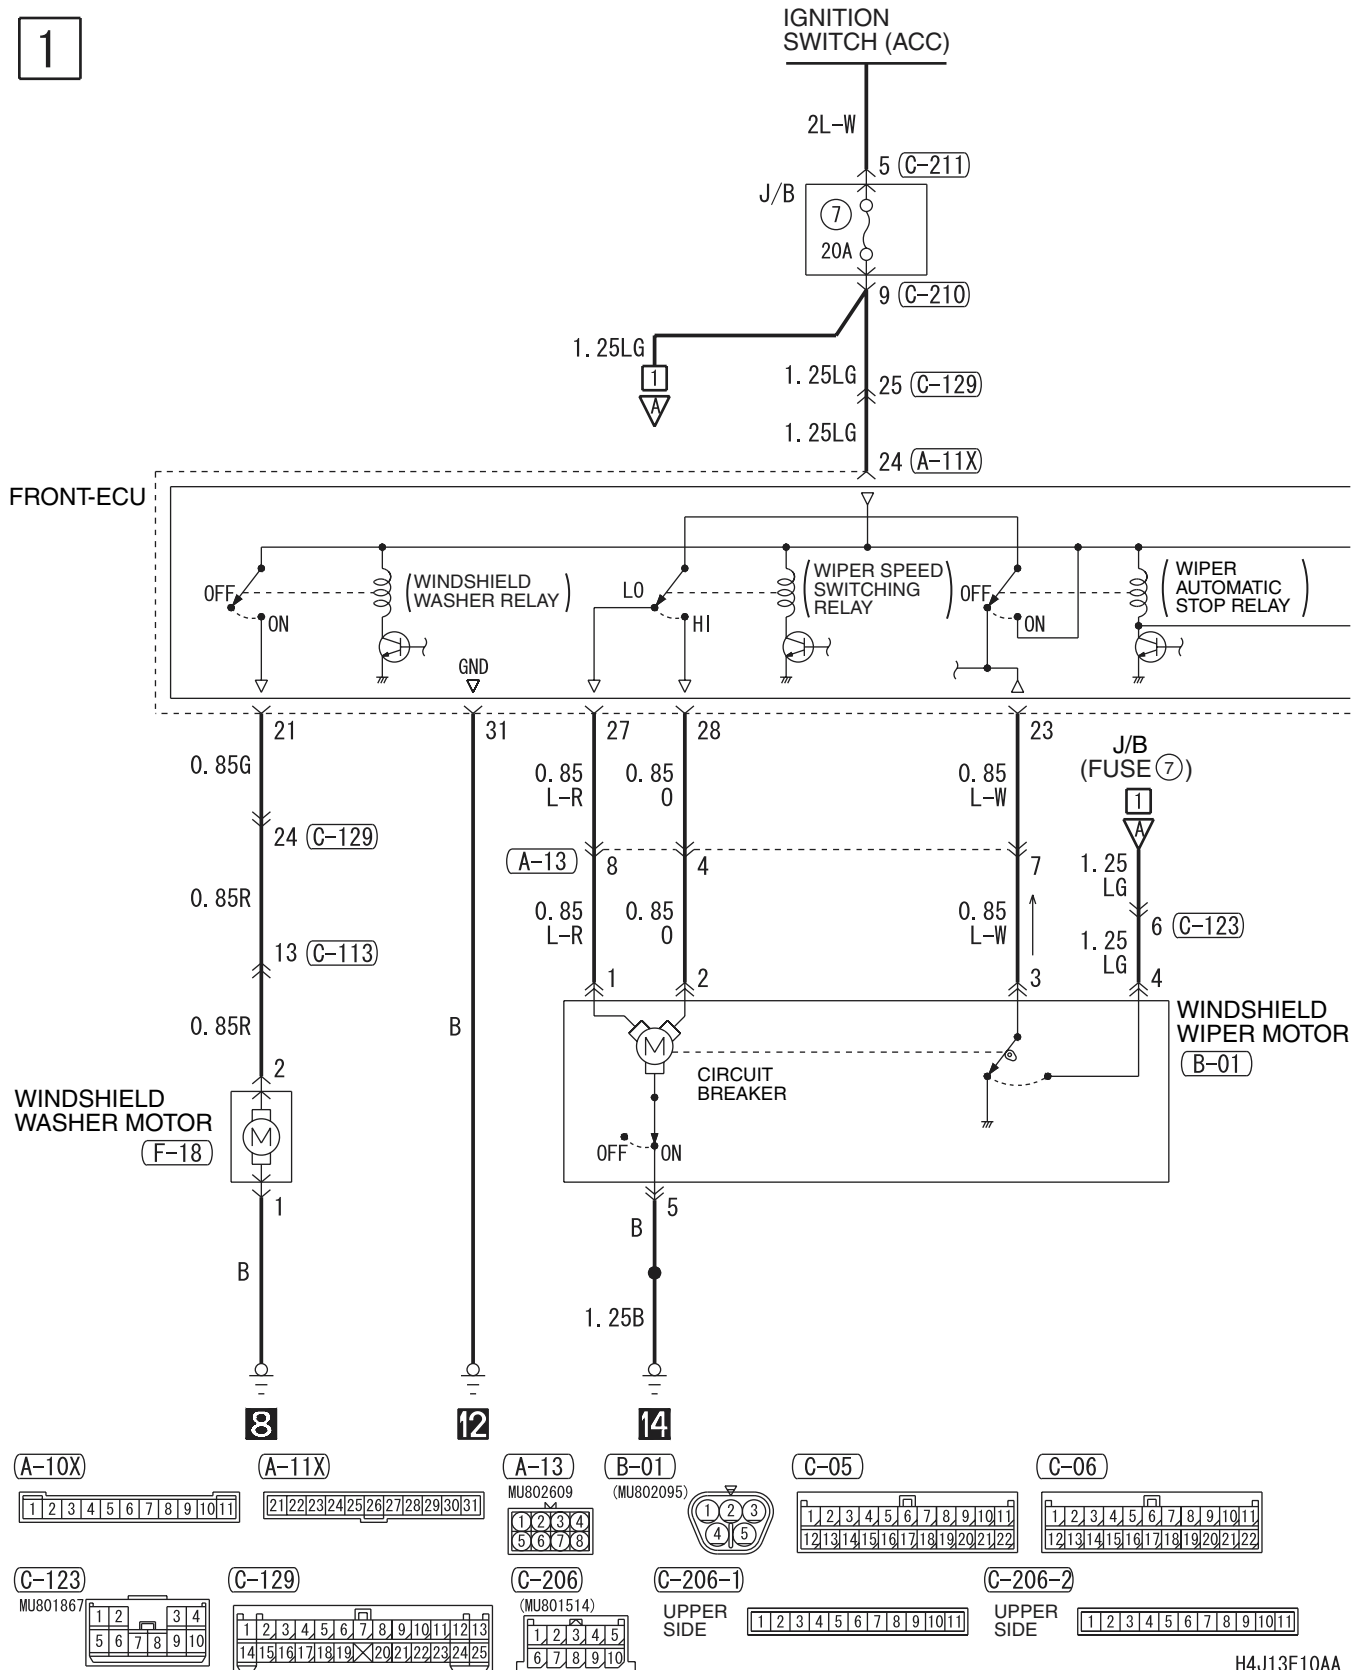

WINDSHIELD WIPER AND WASHER

WINDSHIELD WIPER AND WASHER <LH drive vehicles>

M3030006100493

1