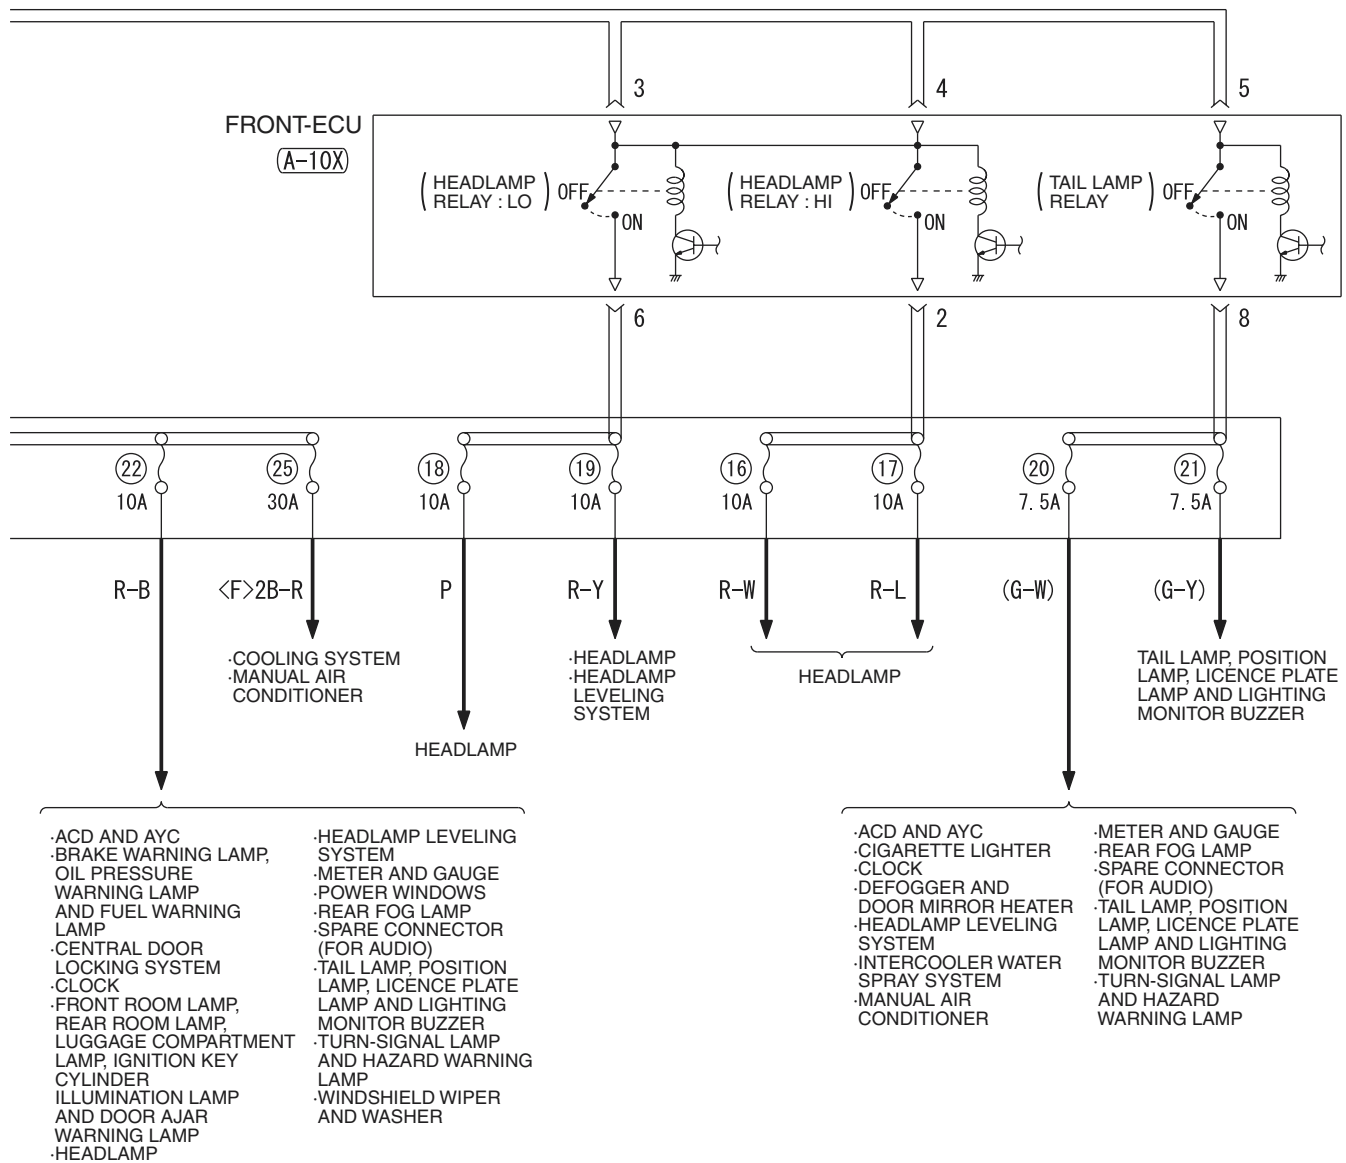

M3030000400667

(A-10X)

(C-126)

2

Wire colour code

B : Black LG : Light green G : Green L : Blue W : White Y : Yellow SB : Sky blue
BR : Brown O : Orange GR : Gray R : Red P : Pink V : Violet

POWER DISTRIBUTION SYSTEM <RH drive vehicles> (CONTINUED)