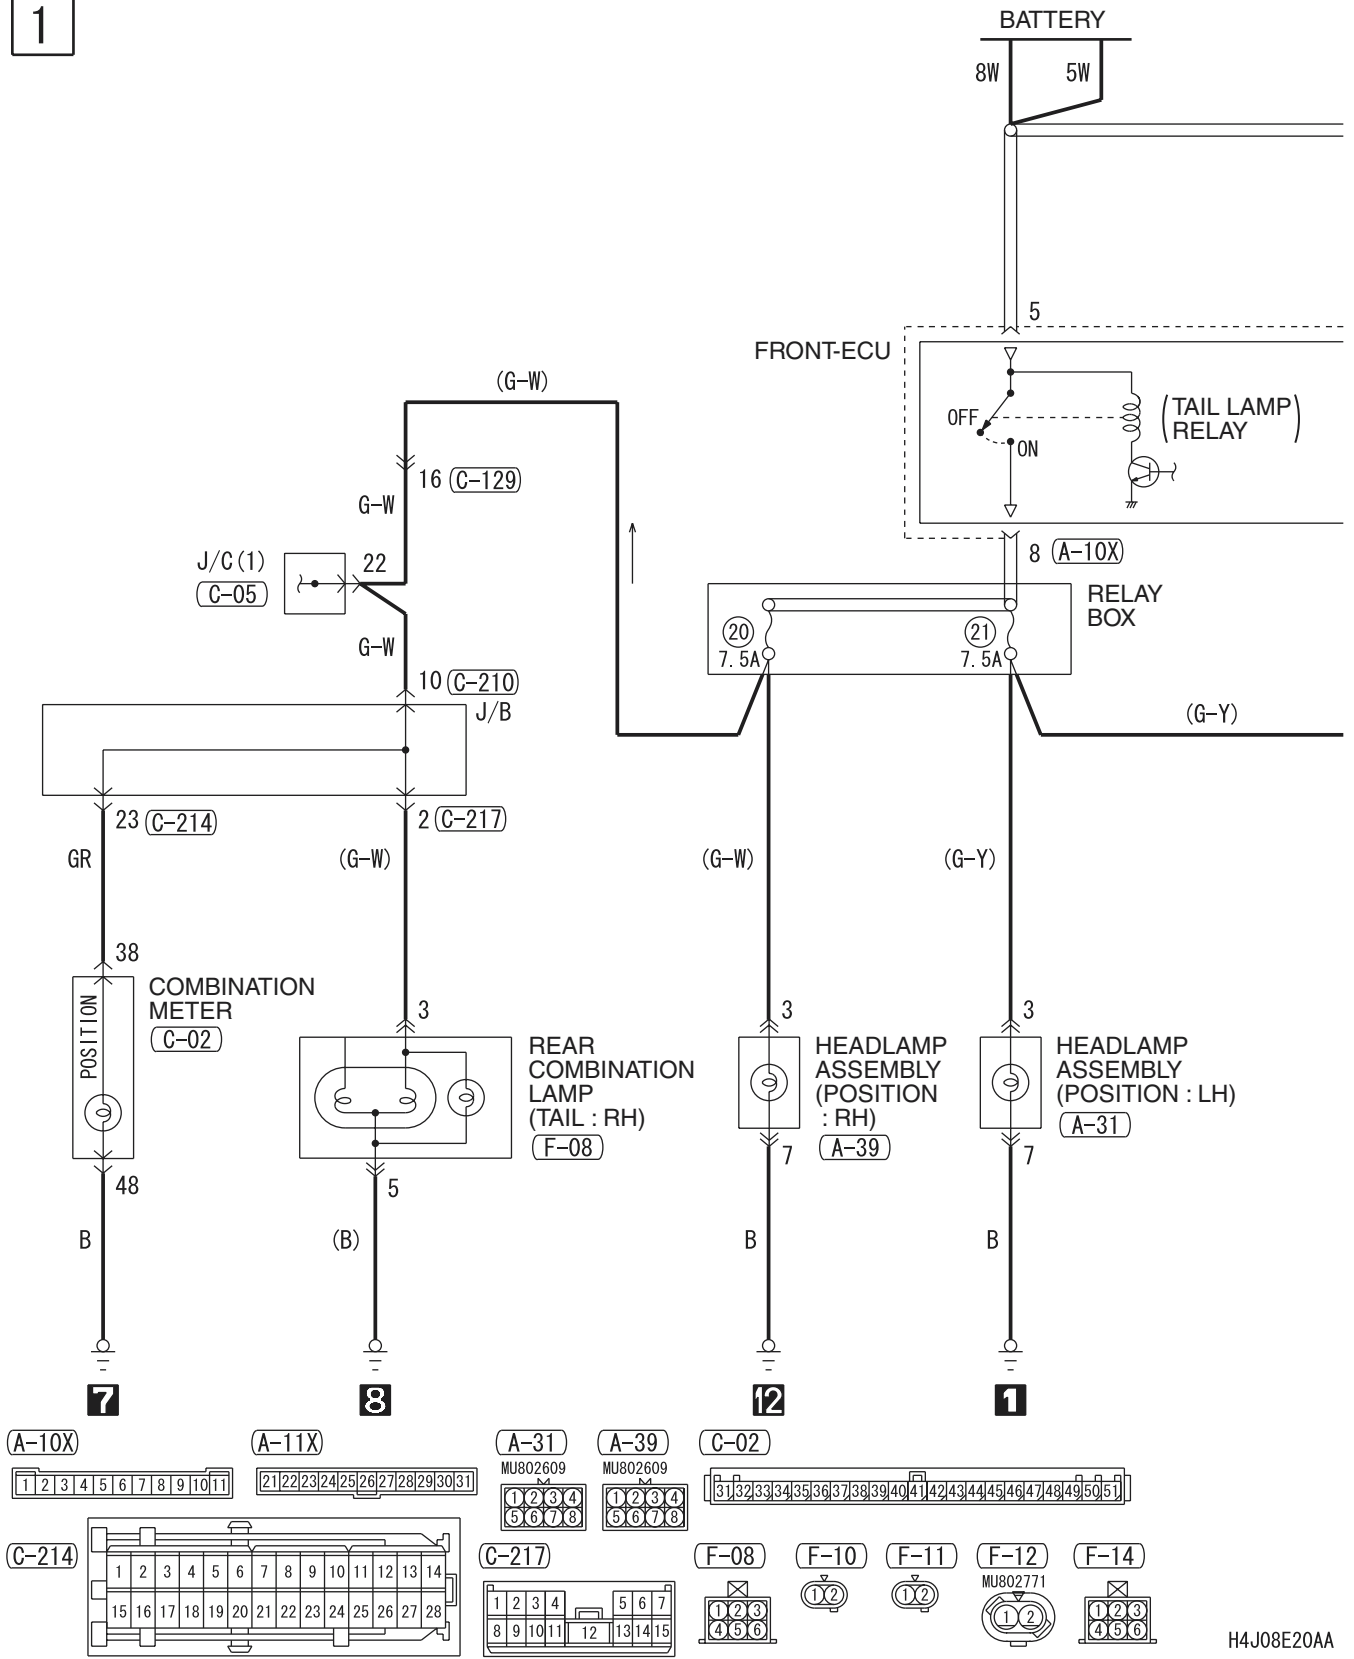

TAIL LAMP, POSITION LAMP, LICENCE PLATE LAMP AND LIGHTING MONITOR BUZZER <RH drive vehicles>

M3030001700296

1