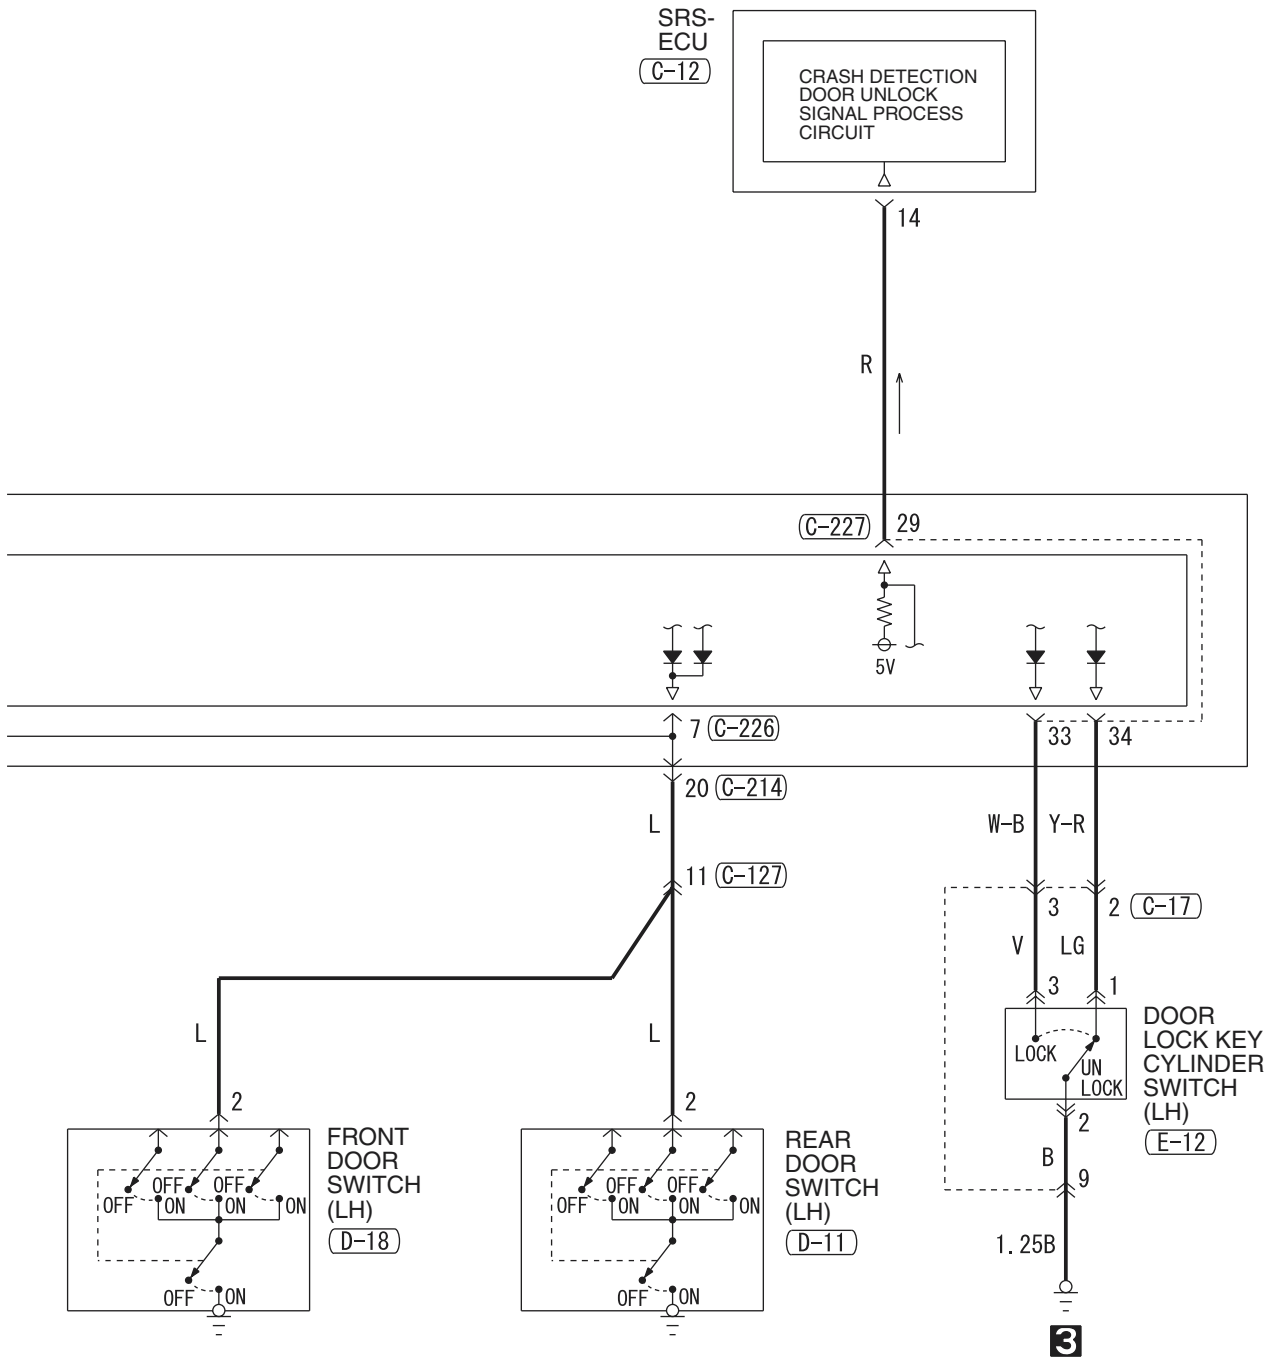

(D-05)

(D-07)

(D-08) (MU801536)

(D-11) (MU801536)

(D-18) (MU801536)

(E-12) MU802337

6

Wire colour code