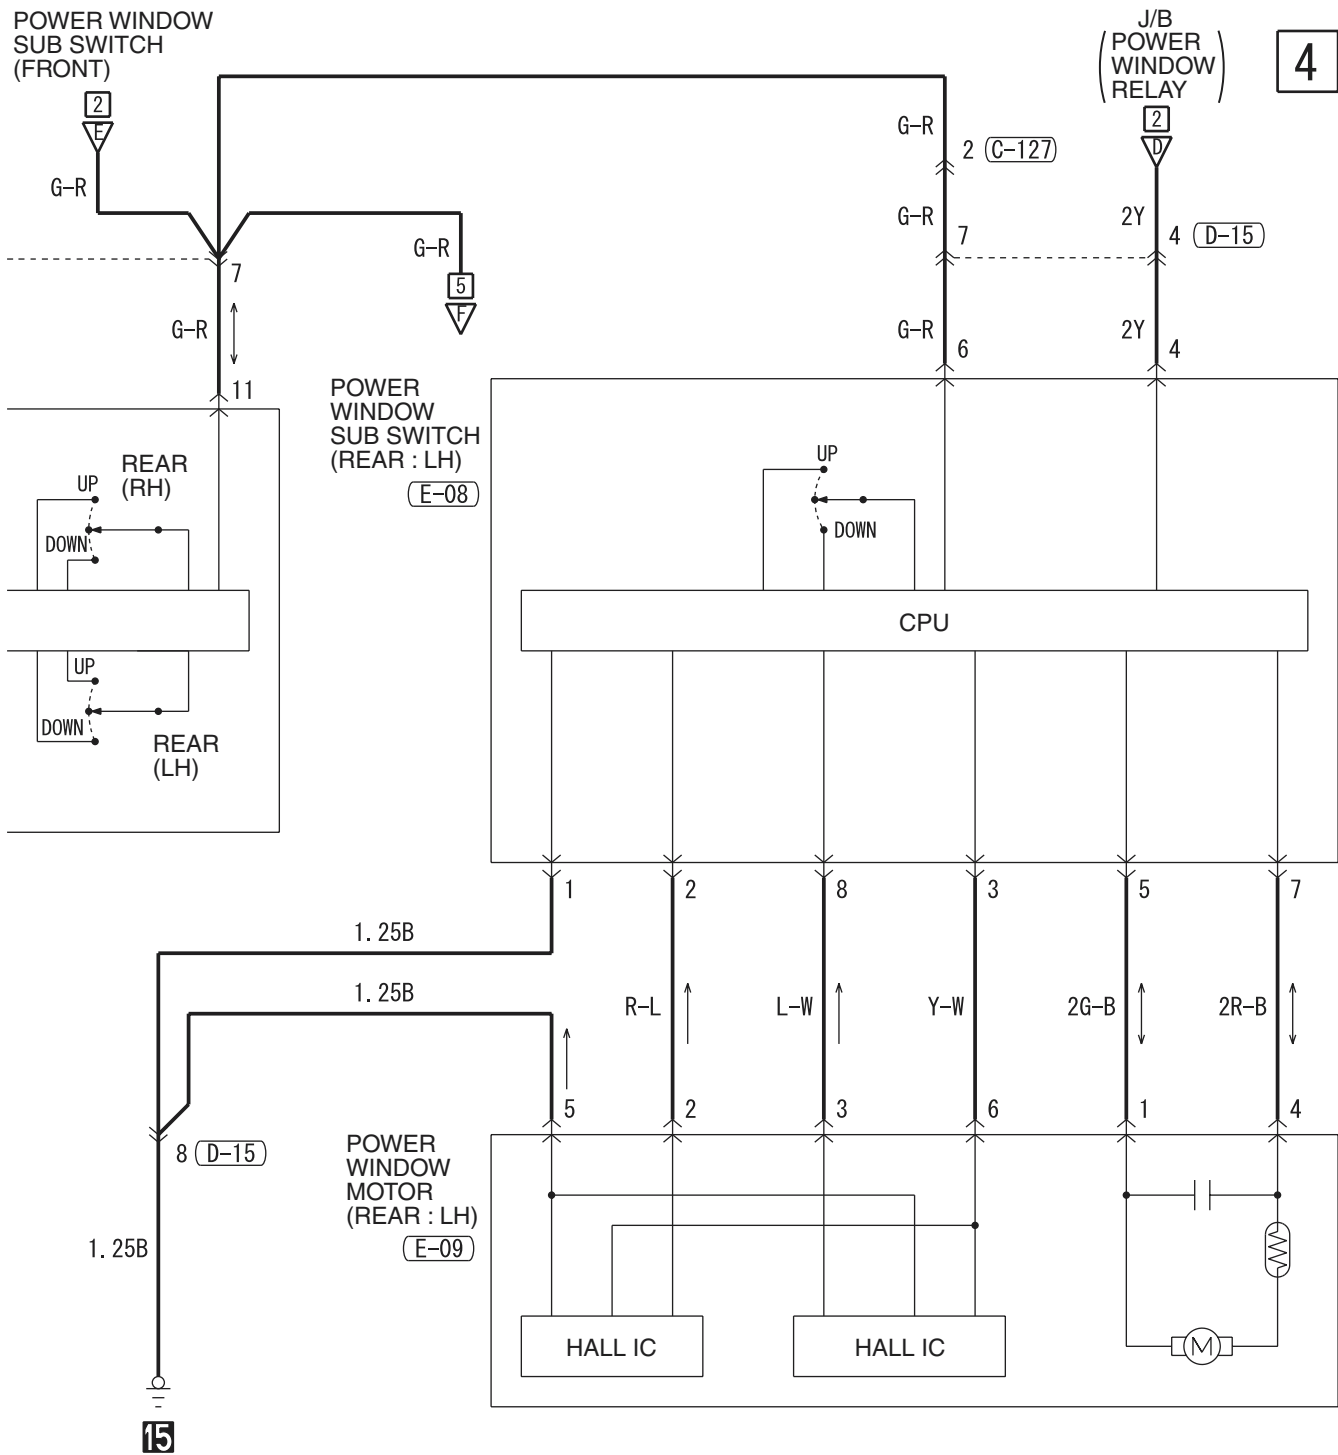

POWER WINDOWS <LH drive vehicles> (CONTINUED)

3

3

Wire colour code
 B : Black LG : Light green G : Green L : Blue W : White Y : Yellow SB : Sky blue
 BR : Brown O : Orange GR : Gray R : Red P : Pink V : Violet