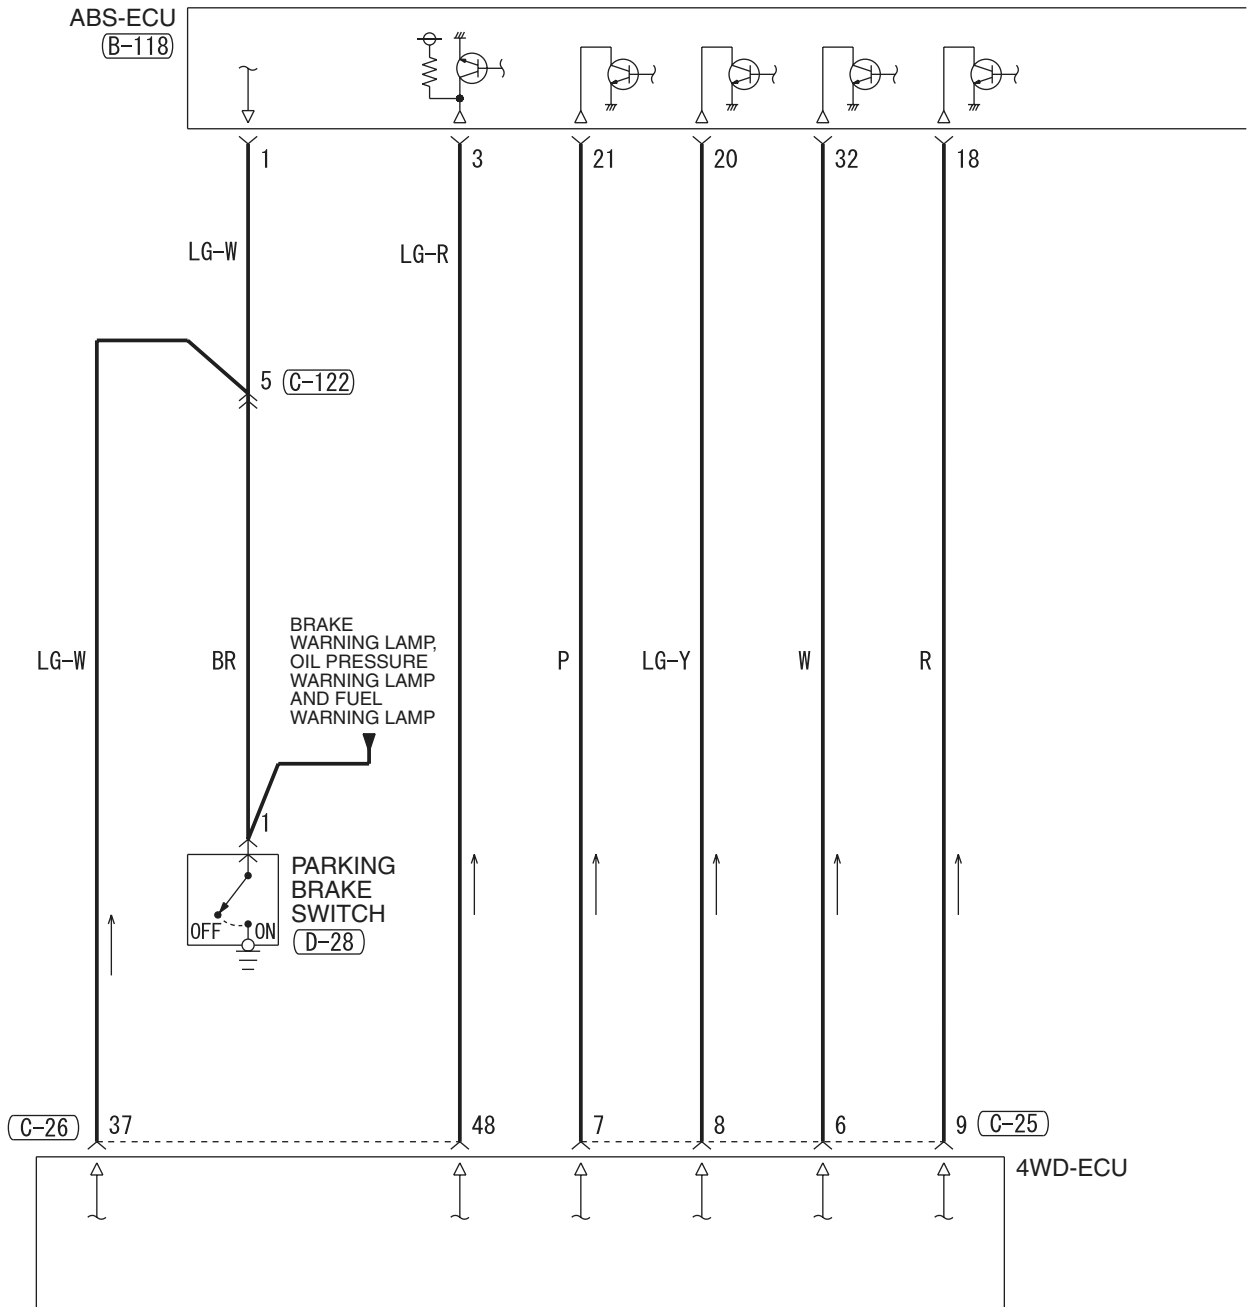

ACD AND AYC <RH drive vehicles> (CONTINUED)

5

B-118

C-25

C-26

C-31