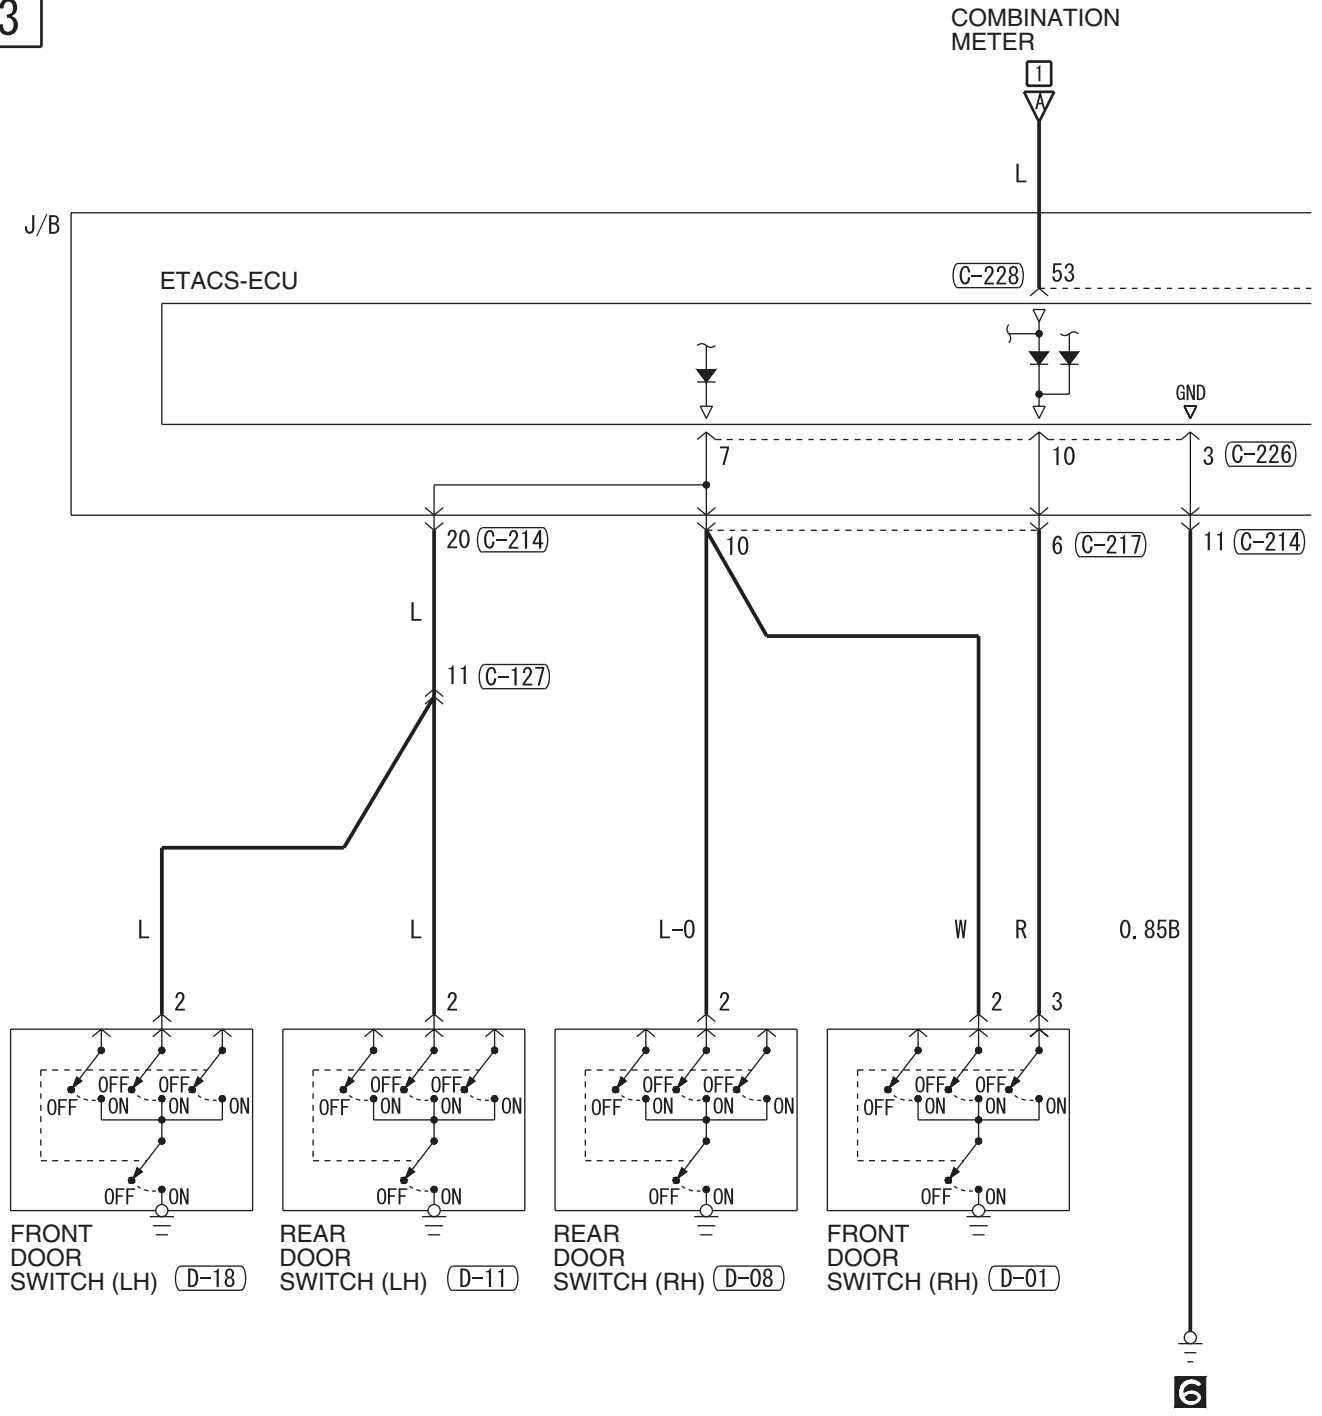

FRONT ROOM LAMP, REAR ROOM LAMP, LUGGAGE COMPARTMENT LAMP, IGNITION KEY CYLINDER ILLUMINATION LAMP AND DOOR AJAR WARNING LAMP <RH drive vehicles> (CONTINUED)

3

6