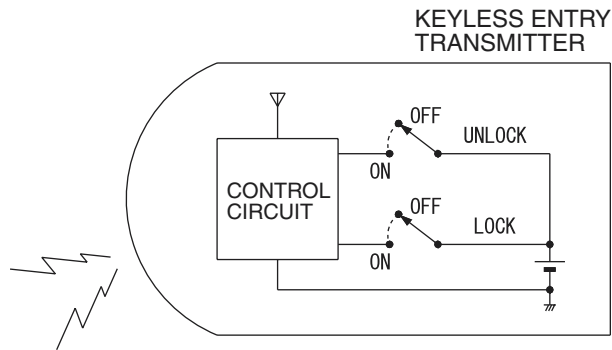

2

NOTE

- *: · HEADLAMP
- REAR FOG LAMP
- TAIL LAMP, POSITION LAMP,
  LICENCE PLATE LAMP
  AND LIGHTING
- MONITOR BUZZER
- TURN-SIGNAL LAMP
  AND HAZARD
- WARNING LAMP
- WINDSHIELD WIPER
  AND WASHER