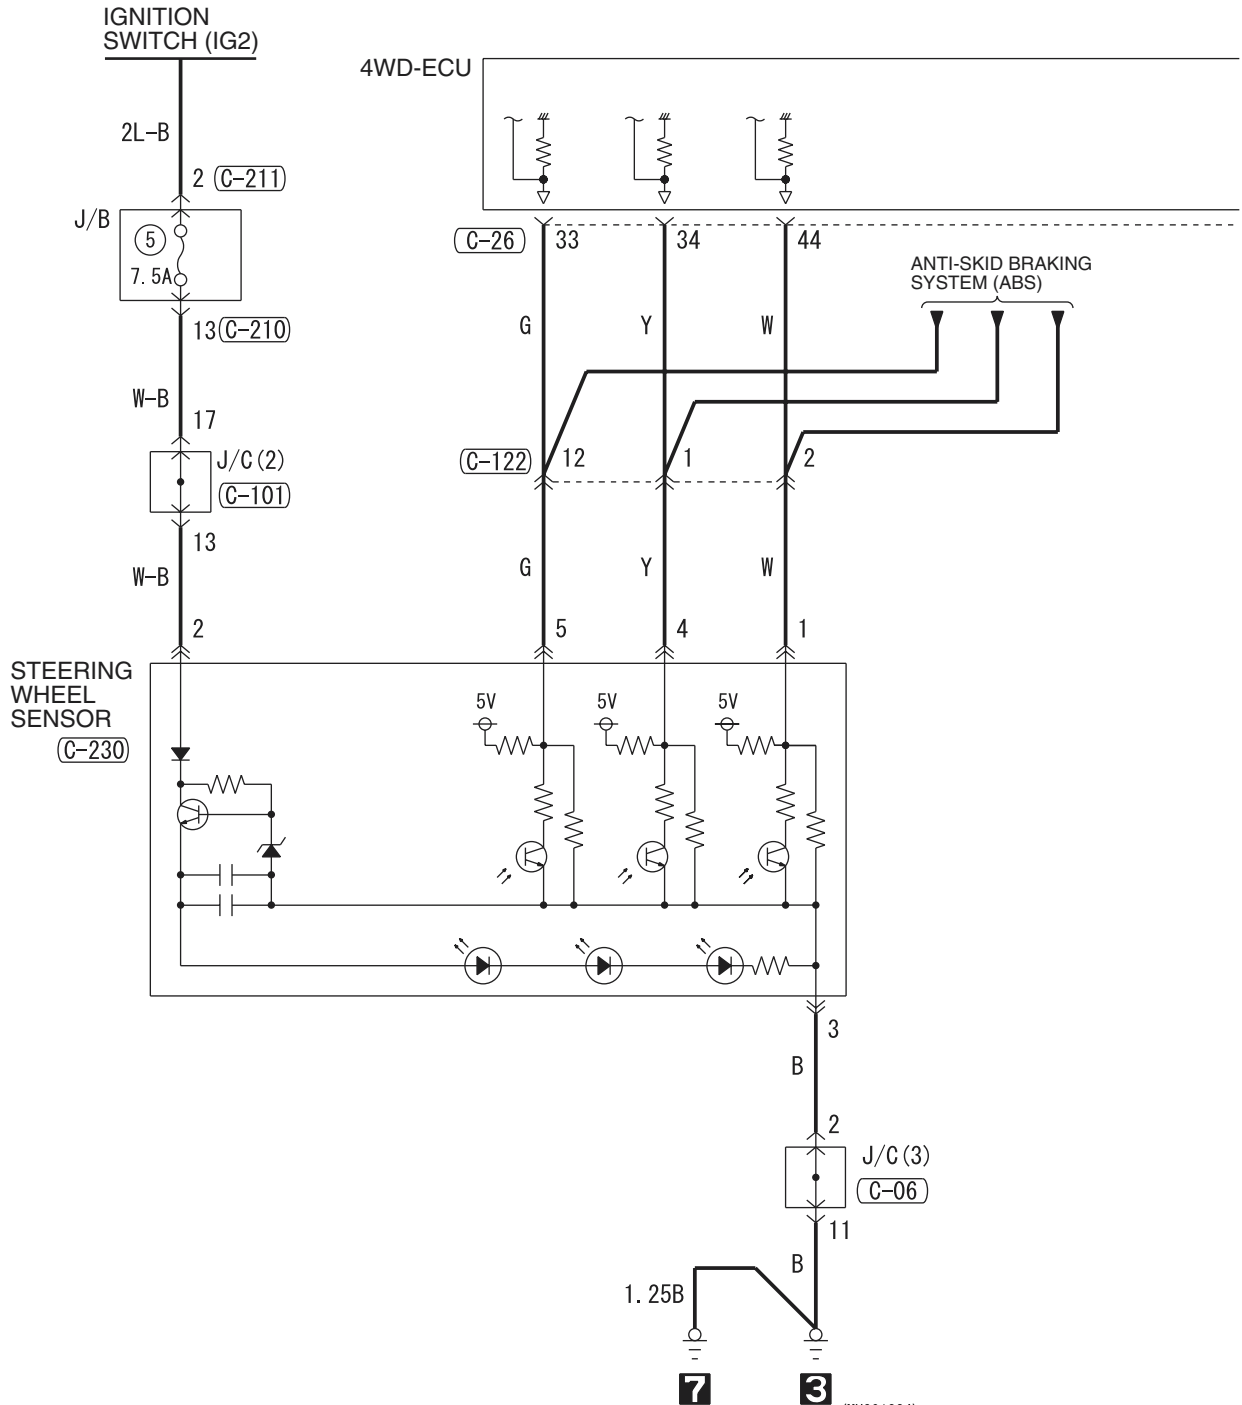

ACD AND AYC <LH drive vehicles> (CONTINUED)

9