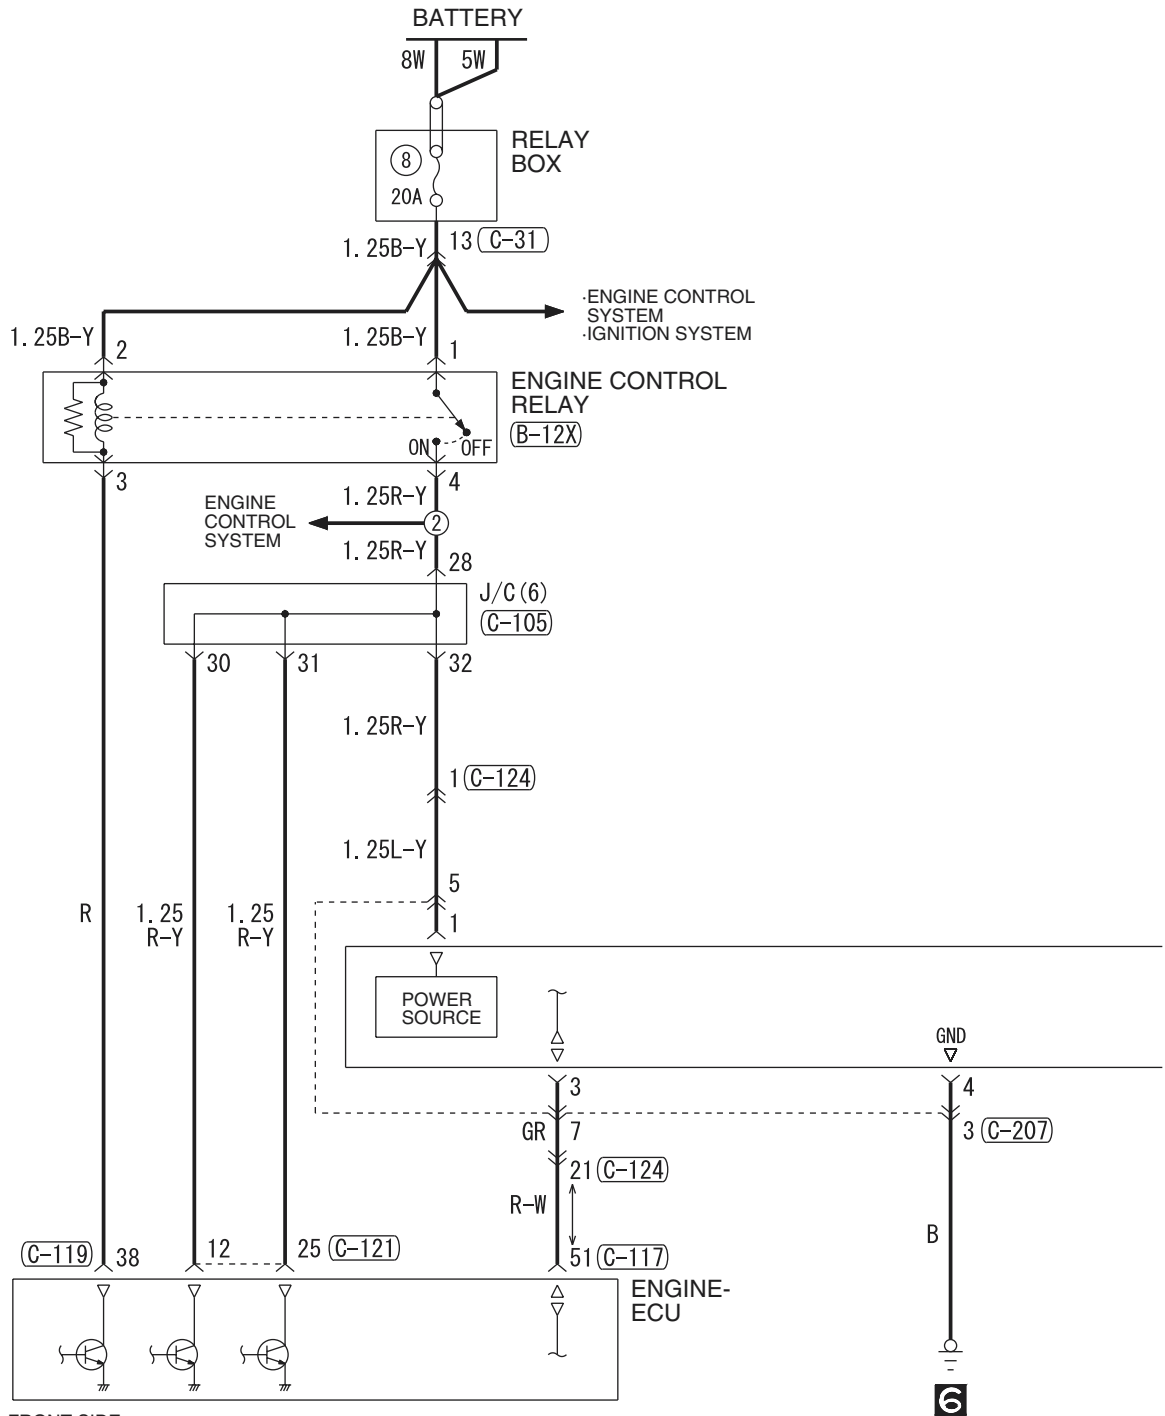

IMMOBILIZER SYSTEM <RH drive vehicles>

M3030013600155

1