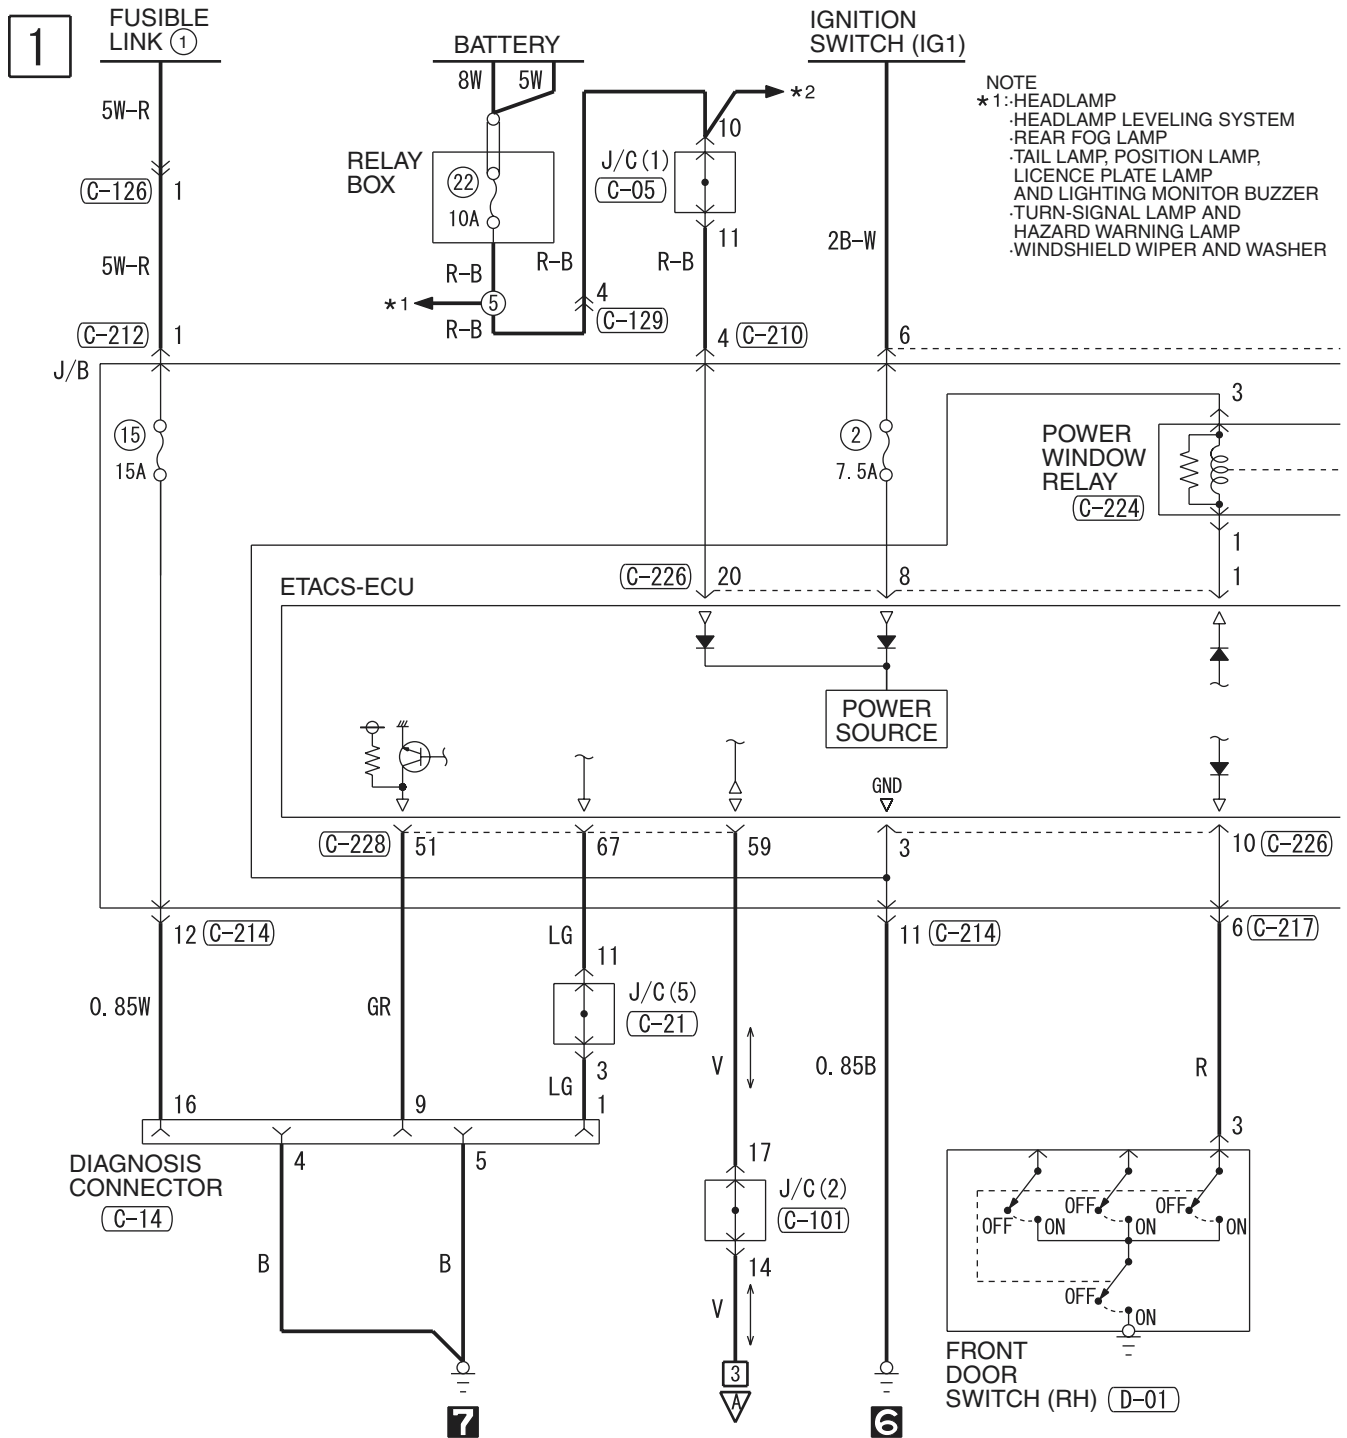

POWER WINDOWS <RH drive vehicles>

M3030004600511