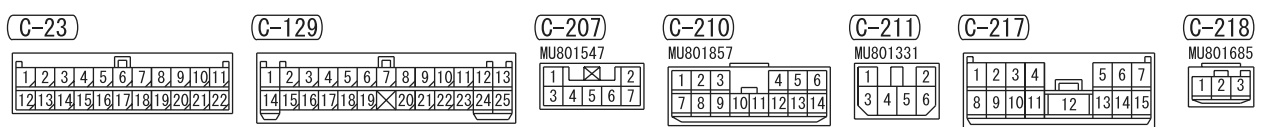

(C-226) J/B SIDE

(C-228)

(D-05)

(D-07)

(F-02)

(F-09)

2

Wire colour code
 B : Black LG : Light green G : Green L : Blue W : White Y : Yellow SB : Sky blue
 BR : Brown O : Orange GR : Gray R : Red P : Pink V : Violet