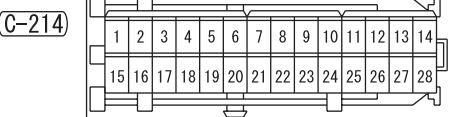

ACD AND AYC <RH drive vehicles> (CONTINUED)