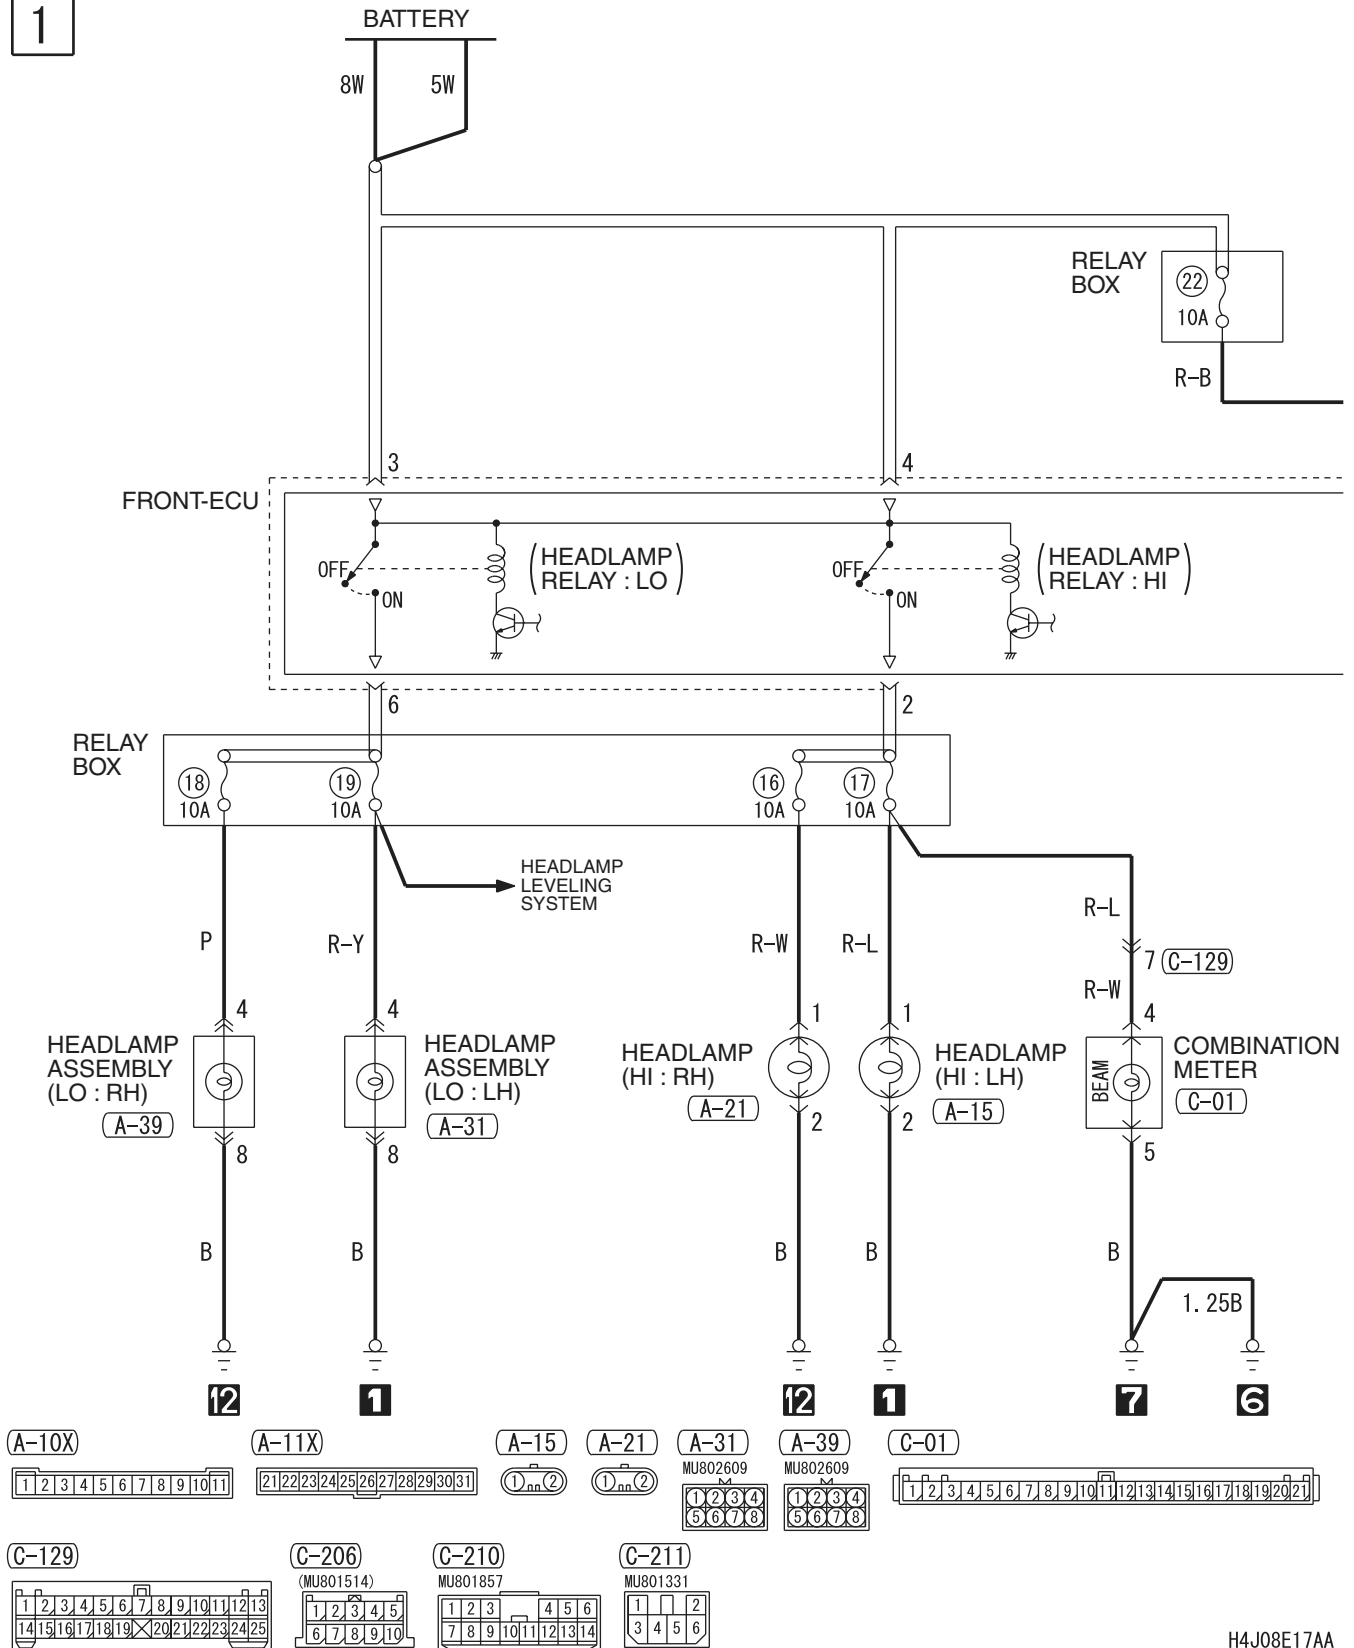

HEADLAMP

HEADLAMP <LH drive vehicles>

M3030001500805

1