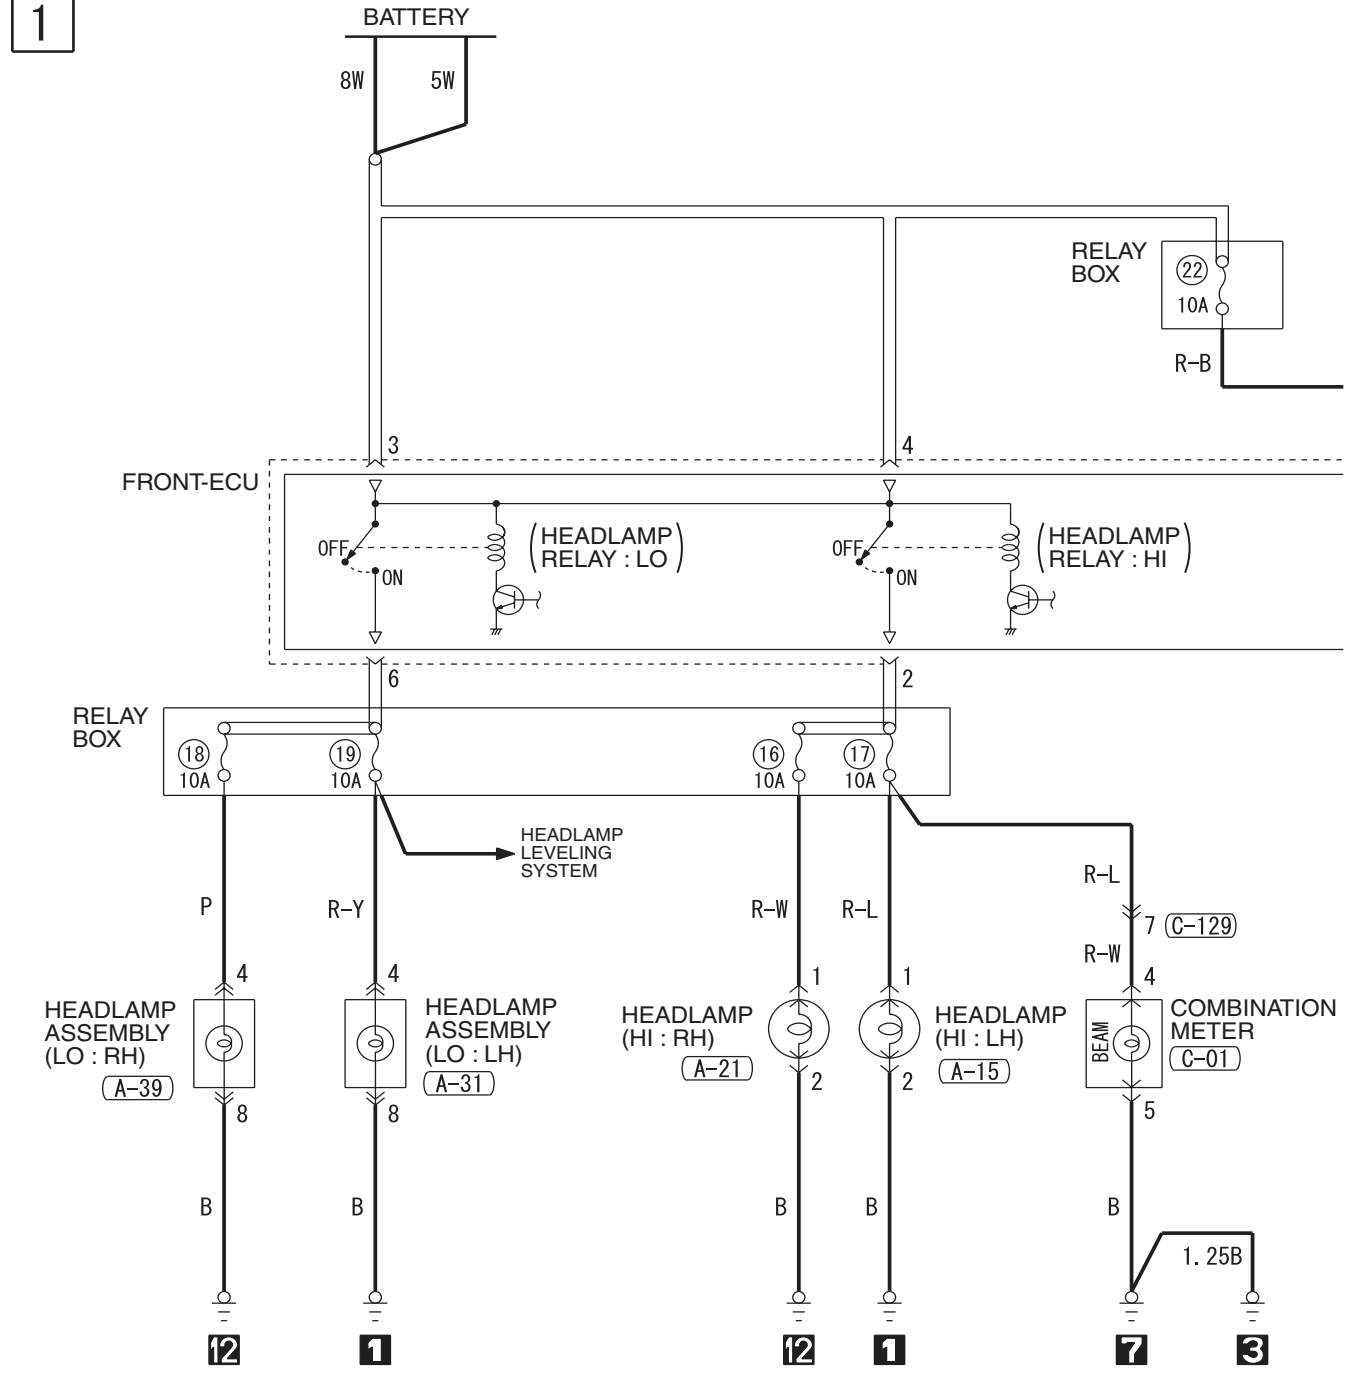

HEADLAMP <RH drive vehicles>

M3030001500816

1

- A-10X
  MU801857
- A-11X
  MU801331
- A-15
  ①_{nn}②
- A-21
  ①_{nn}②
- A-31
  MU802609
- A-39
  MU802609
- C-01
  MU801857
- C-210
  MU801857
- C-211
  MU801331