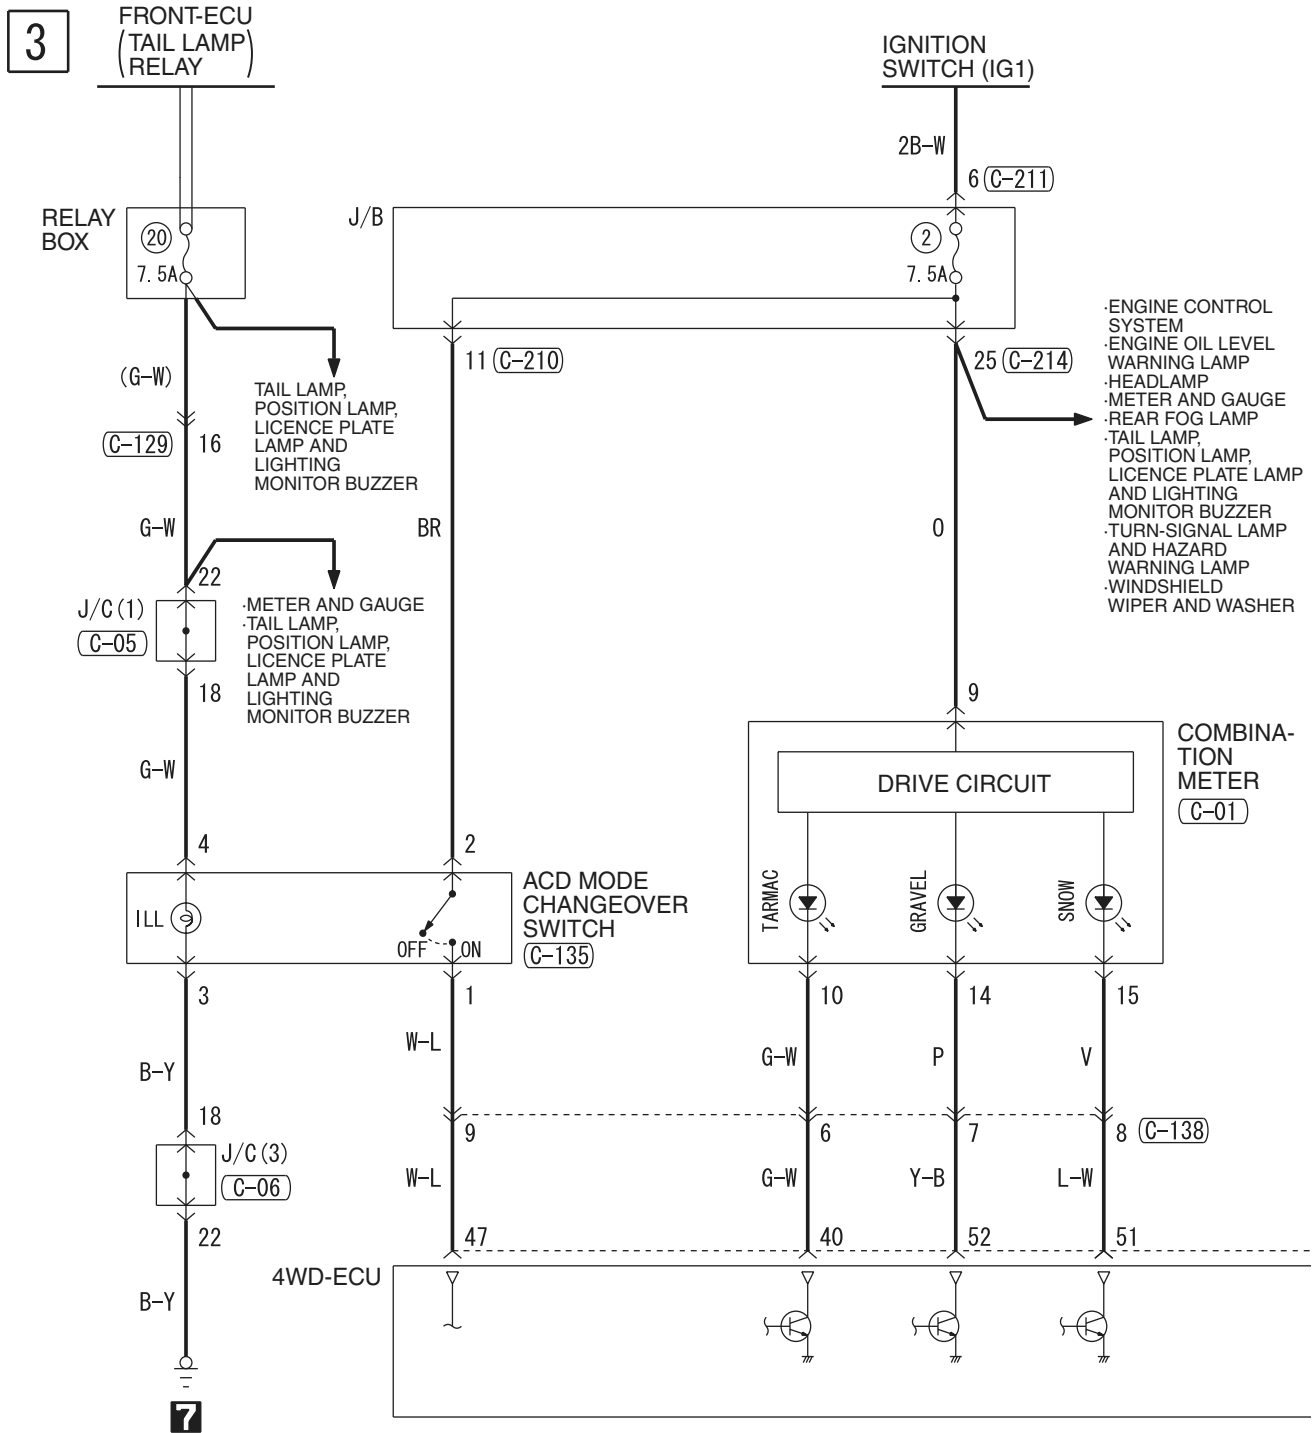

ACD AND AYC <RH drive vehicles> (CONTINUED)