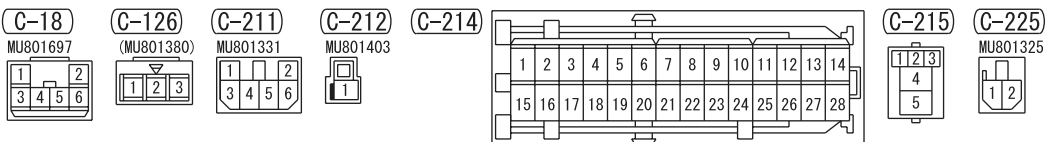

POWER DISTRIBUTION SYSTEM <RH drive vehicles> (CONTINUED)

5