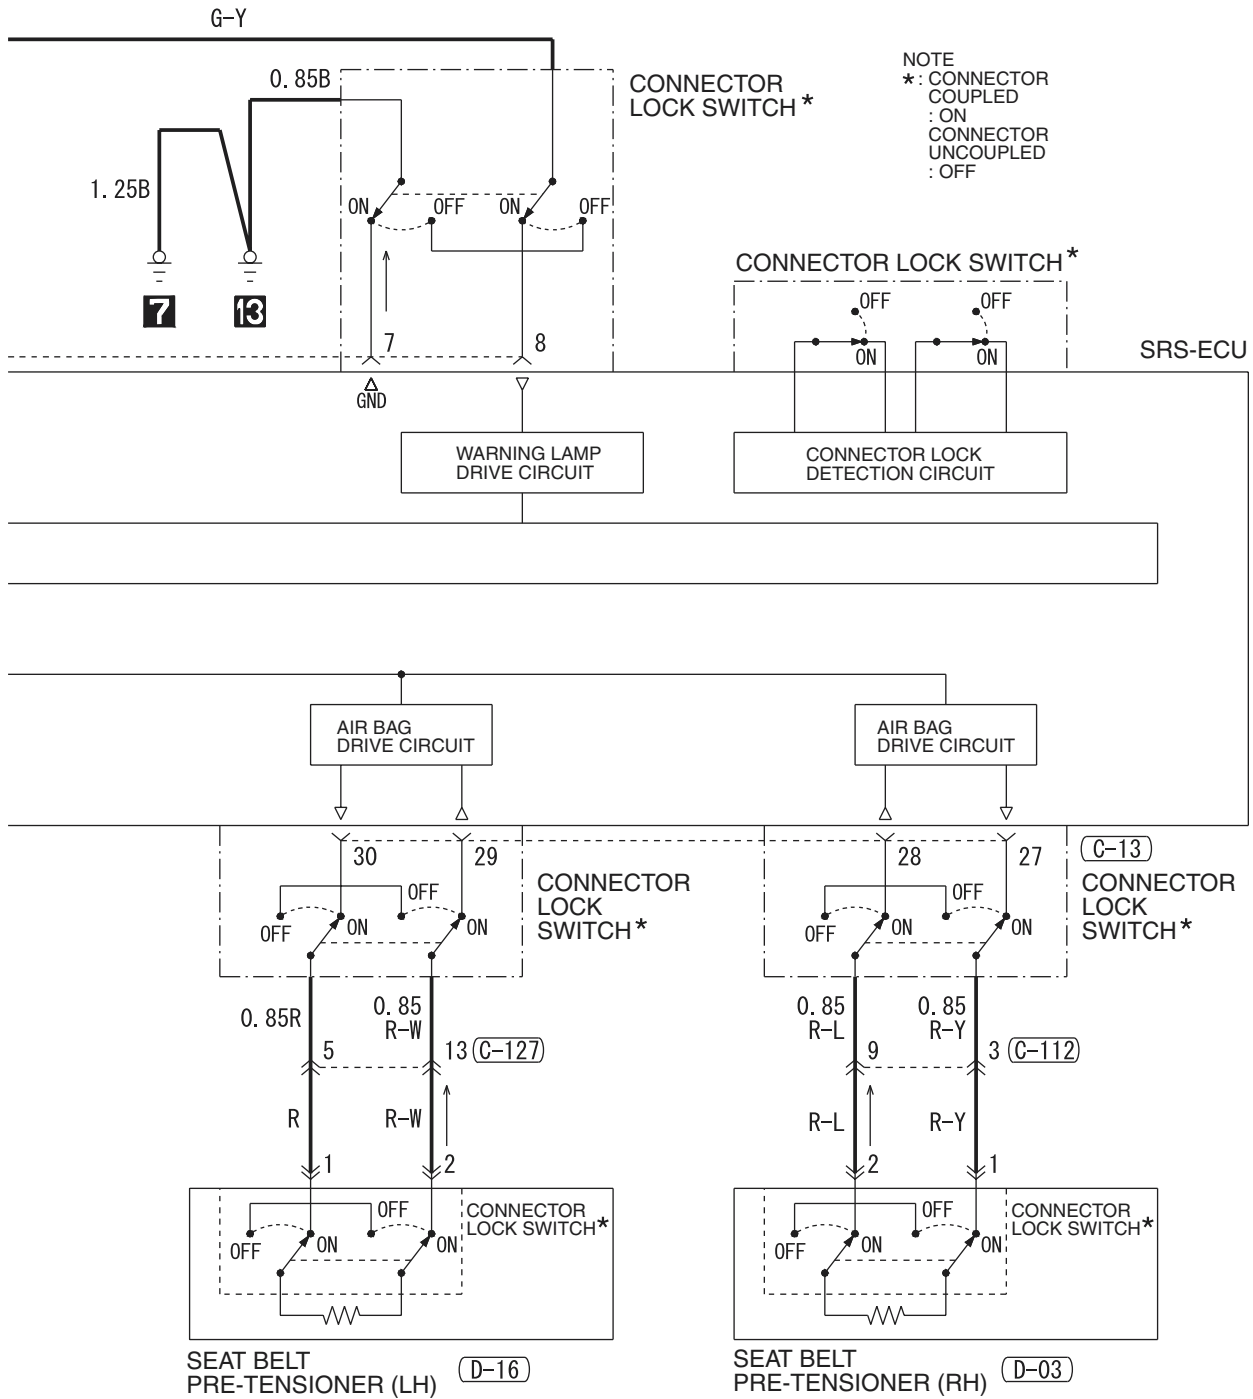

C-12

C-13

C-214

D-03

D-16

2

Wire colour code

B : Black LG : Light green G : Green L : Blue W : White Y : Yellow SB : Sky blue
BR : Brown O : Orange GR : Gray R : Red P : Pink V : Violet