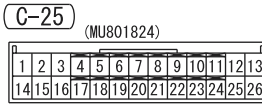

ACD AND AYC <RH drive vehicles>

M3030018400037

1