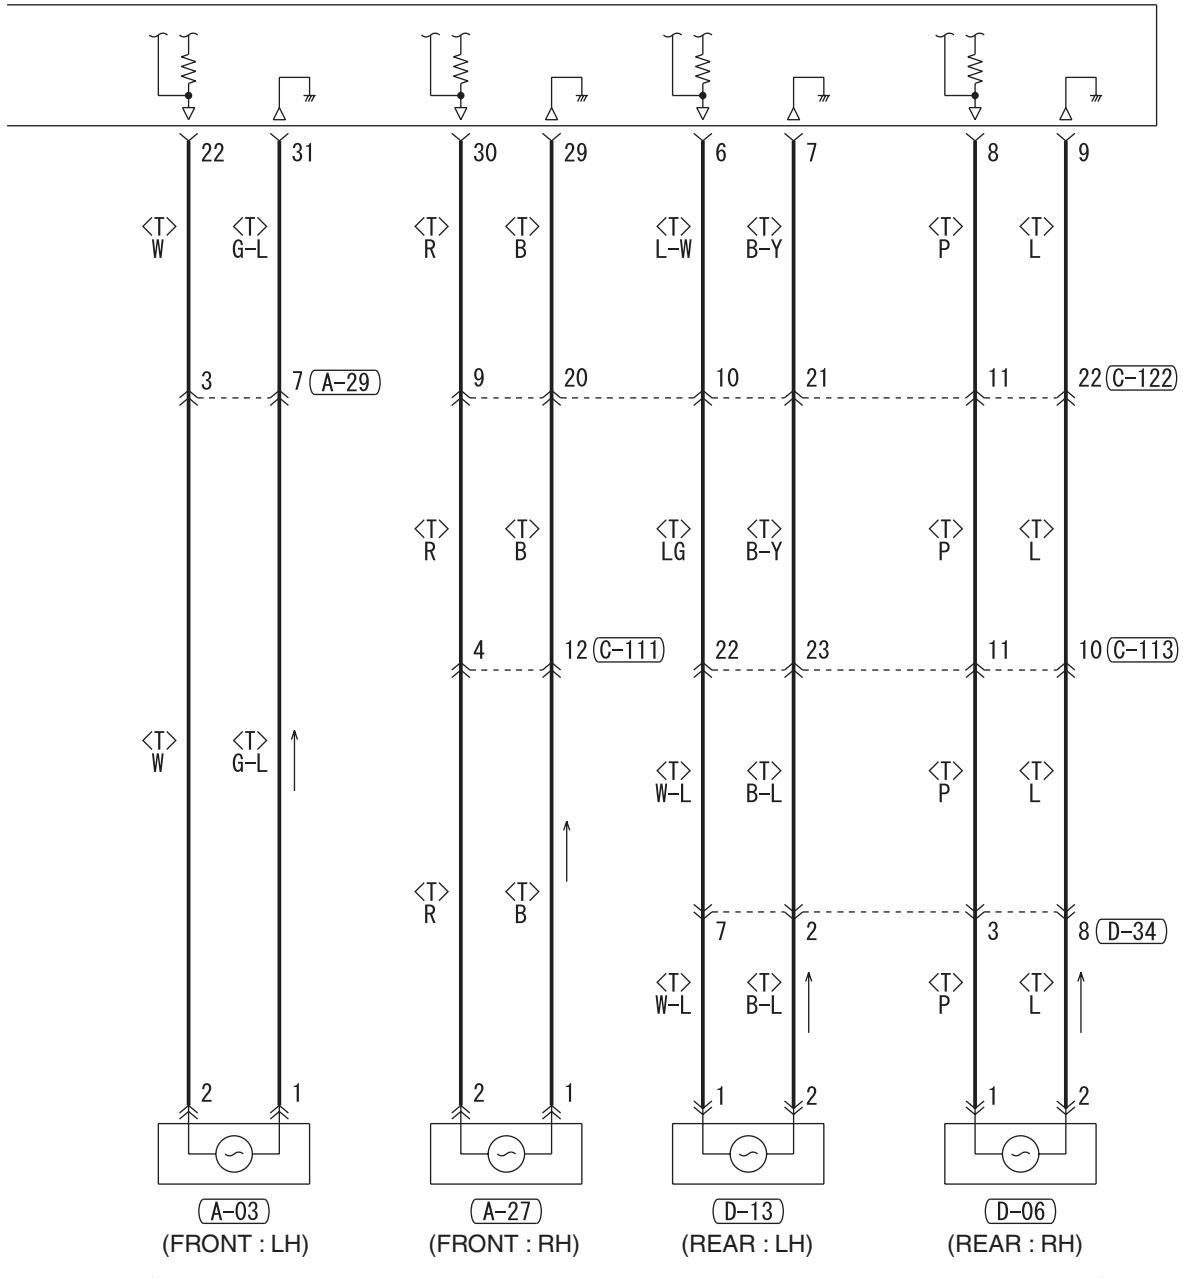

WHEEL SPEED SENSOR

C-26 (MU801823)

31	32	33	34	35	36	37	38	39	40	41
42	43	44	45	46	47	48	49	50	51	52

C-111 MU801855

1	2	3	4	5
6	7	8	9	10
11	12	13		

C-113

1	2	3	4	5	6	7	8	9	10	11	12	13
14	15	16	17	18	19	20	21	22	23	24	25	

C-122

1	2	3	4	5	6	7	8	9	10	11
12	13	14	15	16	17	18	19	20	21	22

C-124

1	2	3	4	5	6	7	8	9	10	11	12	13
14	15	16	17	18	19	20	21	22	23	24	25	

Wire colour code
B : Black LG : Light green G : Green L : Blue W : White Y : Yellow SB : Sky blue
BR : Brown O : Orange GR : Gray R : Red P : Pink V : Violet