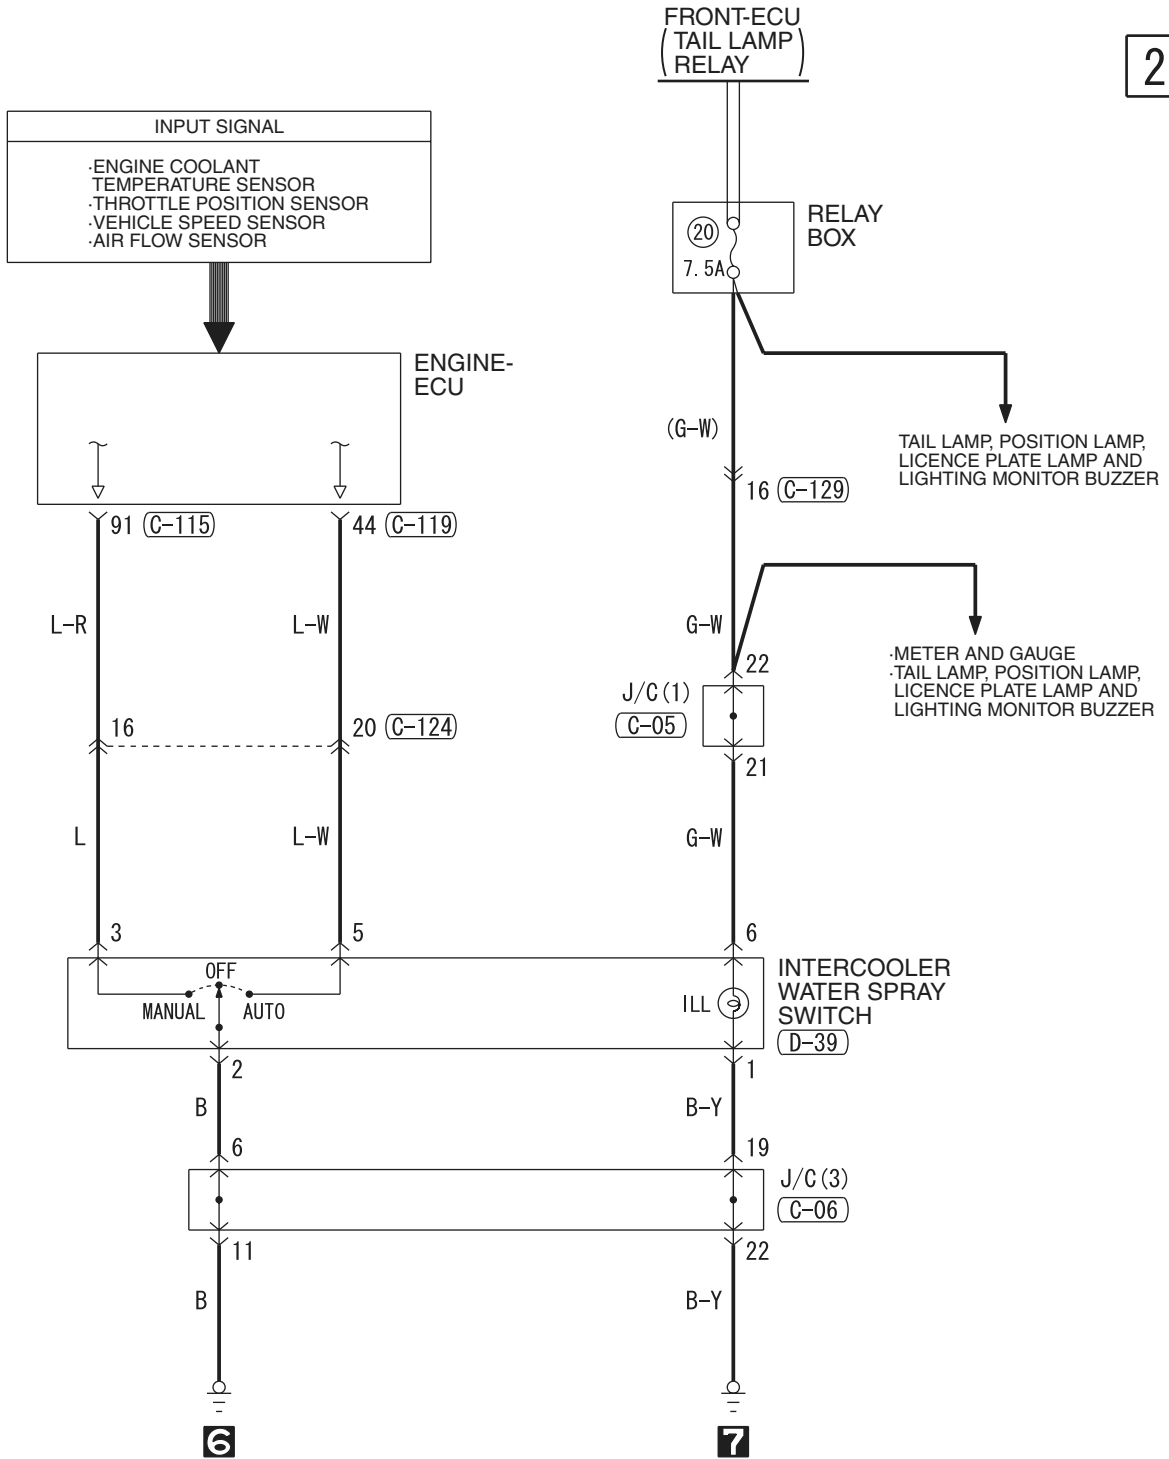

2

C-06

1	2	3	4	5	6	7	8	9	10	11
12	13	14	15	16	17	18	19	20	21	22

C-115

(MU801823)

71	72	73	74	75	76	77	78	79	80	81
82	83	84	85	86	87	88	89	90	91	92

C-117

(MU801820)

51	52	53	54	55	56
57	58	59	60	61	62

C-119

(MU801822)

31	32	33	34	35	36	37	38
39	40	41	42	43	44	45	46

C-124

1	2	3	4	5	6	7	8	9	10	11	12	13
14	15	16	17	18	19	20	21	22	23	24	25	

C-222

1	2
3	4

D-39

1	2
3	4
5	6

Wire colour code

B : Black LG : Light green G : Green L : Blue
W : White Y : Yellow SB : Sky blue BR : Brown
O : Orange GR : Gray R : Red P : Pink V : Violet