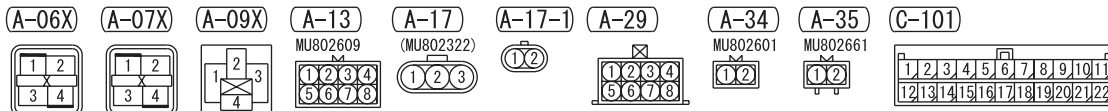

COOLING SYSTEM

COOLING SYSTEM <LH drive vehicles>

M3030001000662