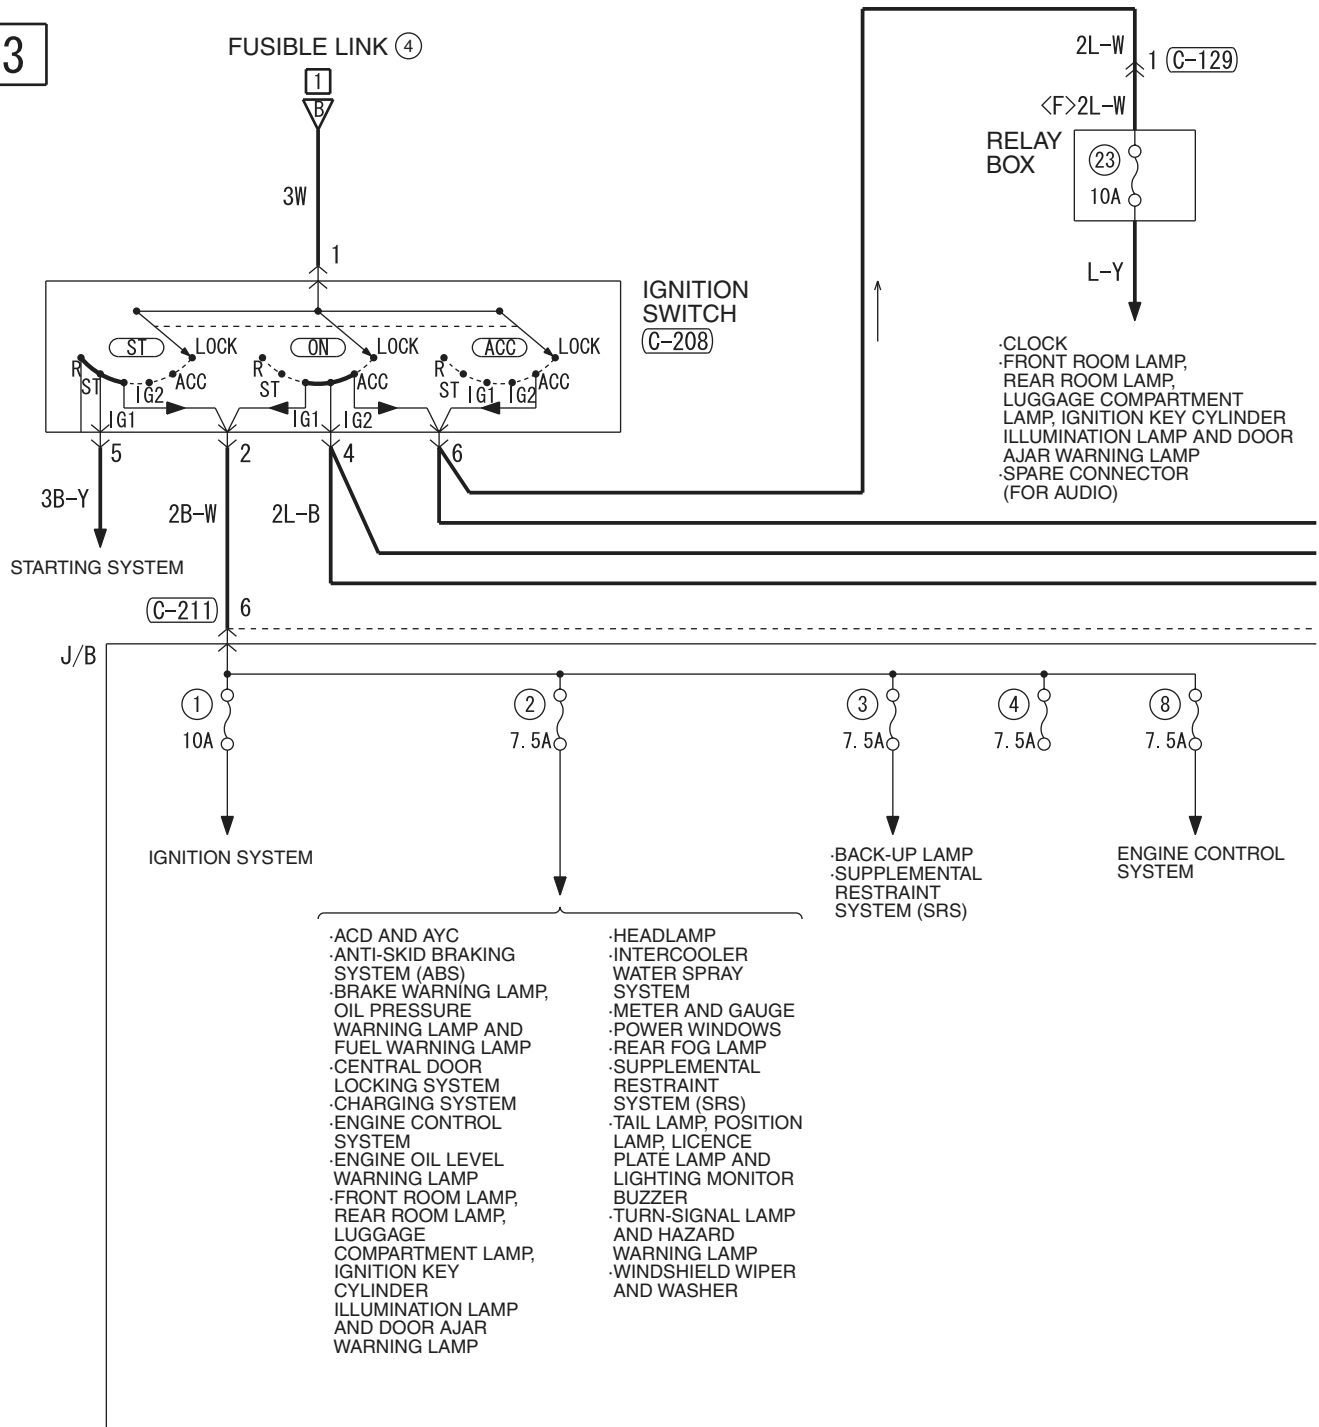

POWER DISTRIBUTION SYSTEM <RH drive vehicles> (CONTINUED)

3

(C-129)

(C-208)

(C-211)