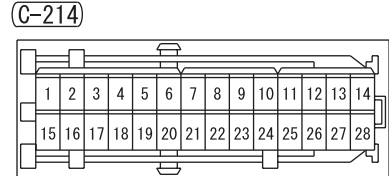

M3030003500793

1

2

METER AND GAUGE <RH drive vehicles> (CONTINUED)

3

Wire colour code
 B : Black LG : Light green G : Green L : Blue
 W : White Y : Yellow SB : Sky blue BR : Brown
 O : Orange GR : Gray R : Red P : Pink V : Violet