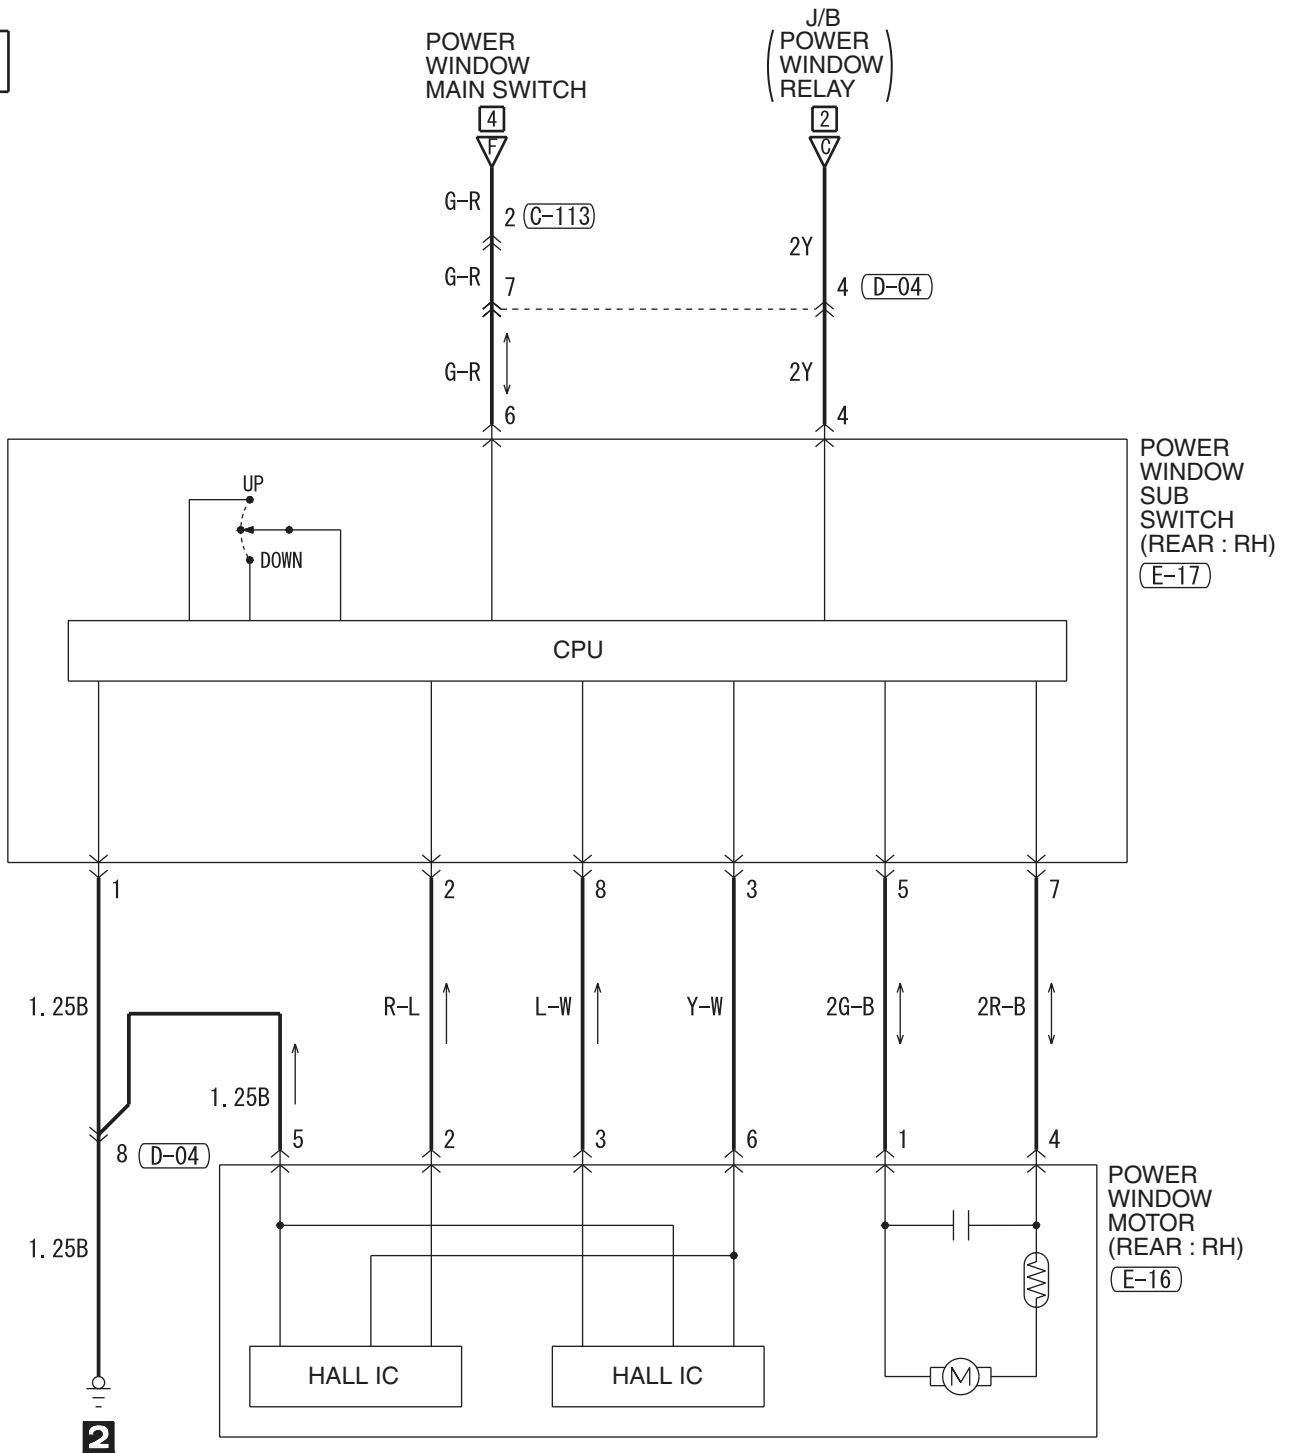

POWER WINDOWS <RH drive vehicles> (CONTINUED)

5

Wire colour code
B : Black   LG : Light green   G : Green   L : Blue   W : White   Y : Yellow   SB : Sky blue
BR : Brown   O : Orange   GR : Gray   R : Red   P : Pink   V : Violet