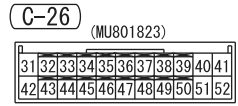

ACD AND AYC <RH drive vehicles>

M3030018400037

1