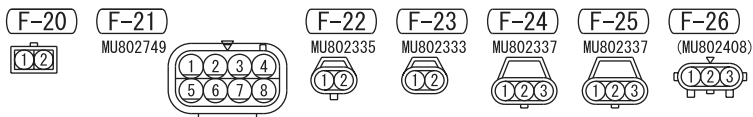

ACD AND AYC <RH drive vehicles> (CONTINUED)

5

B-118

C-25

C-26

C-31

Wire colour code
 B : Black LG : Light green G : Green L : Blue W : White Y : Yellow SB : Sky blue
 BR : Brown O : Orange GR : Gray R : Red P : Pink V : Violet