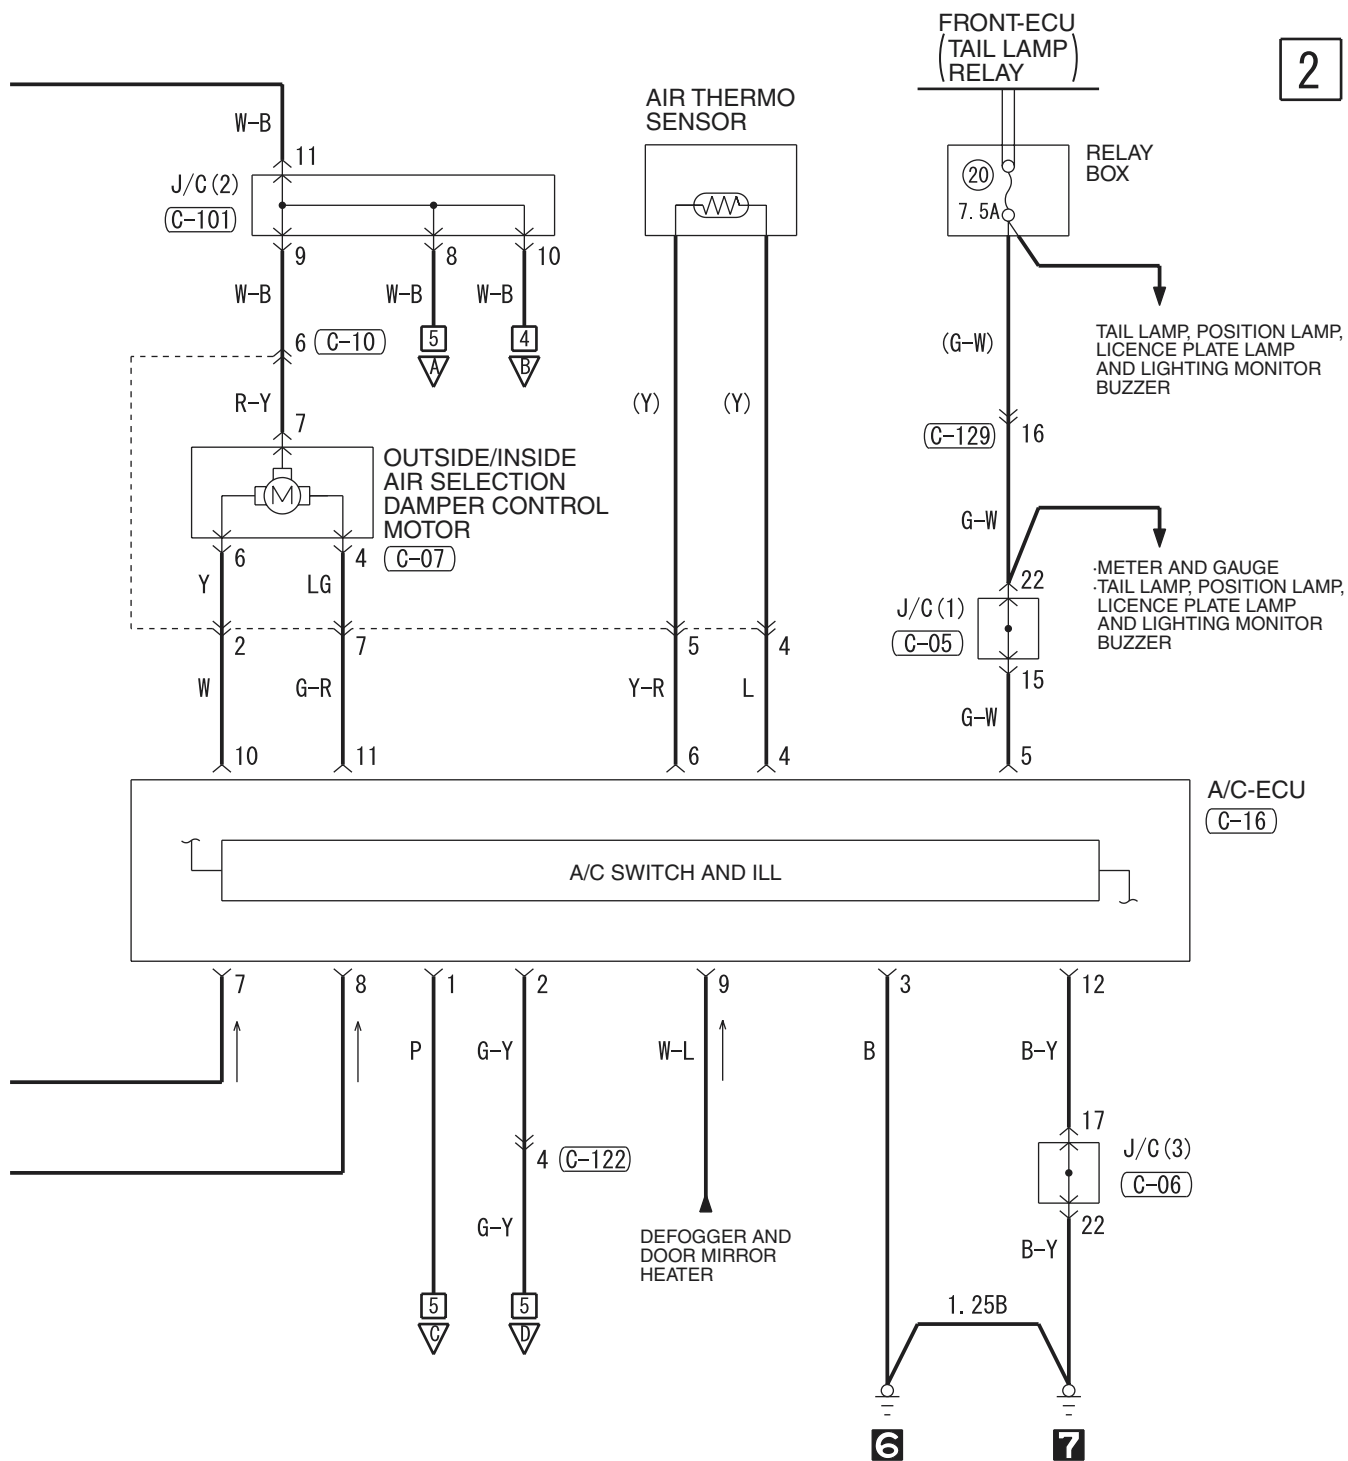

2

Wire colour code
B : Black   LG : Light green   G : Green   L : Blue   W : White   Y : Yellow   SB : Sky blue
BR : Brown   O : Orange   GR : Gray   R : Red   P : Pink   V : Violet