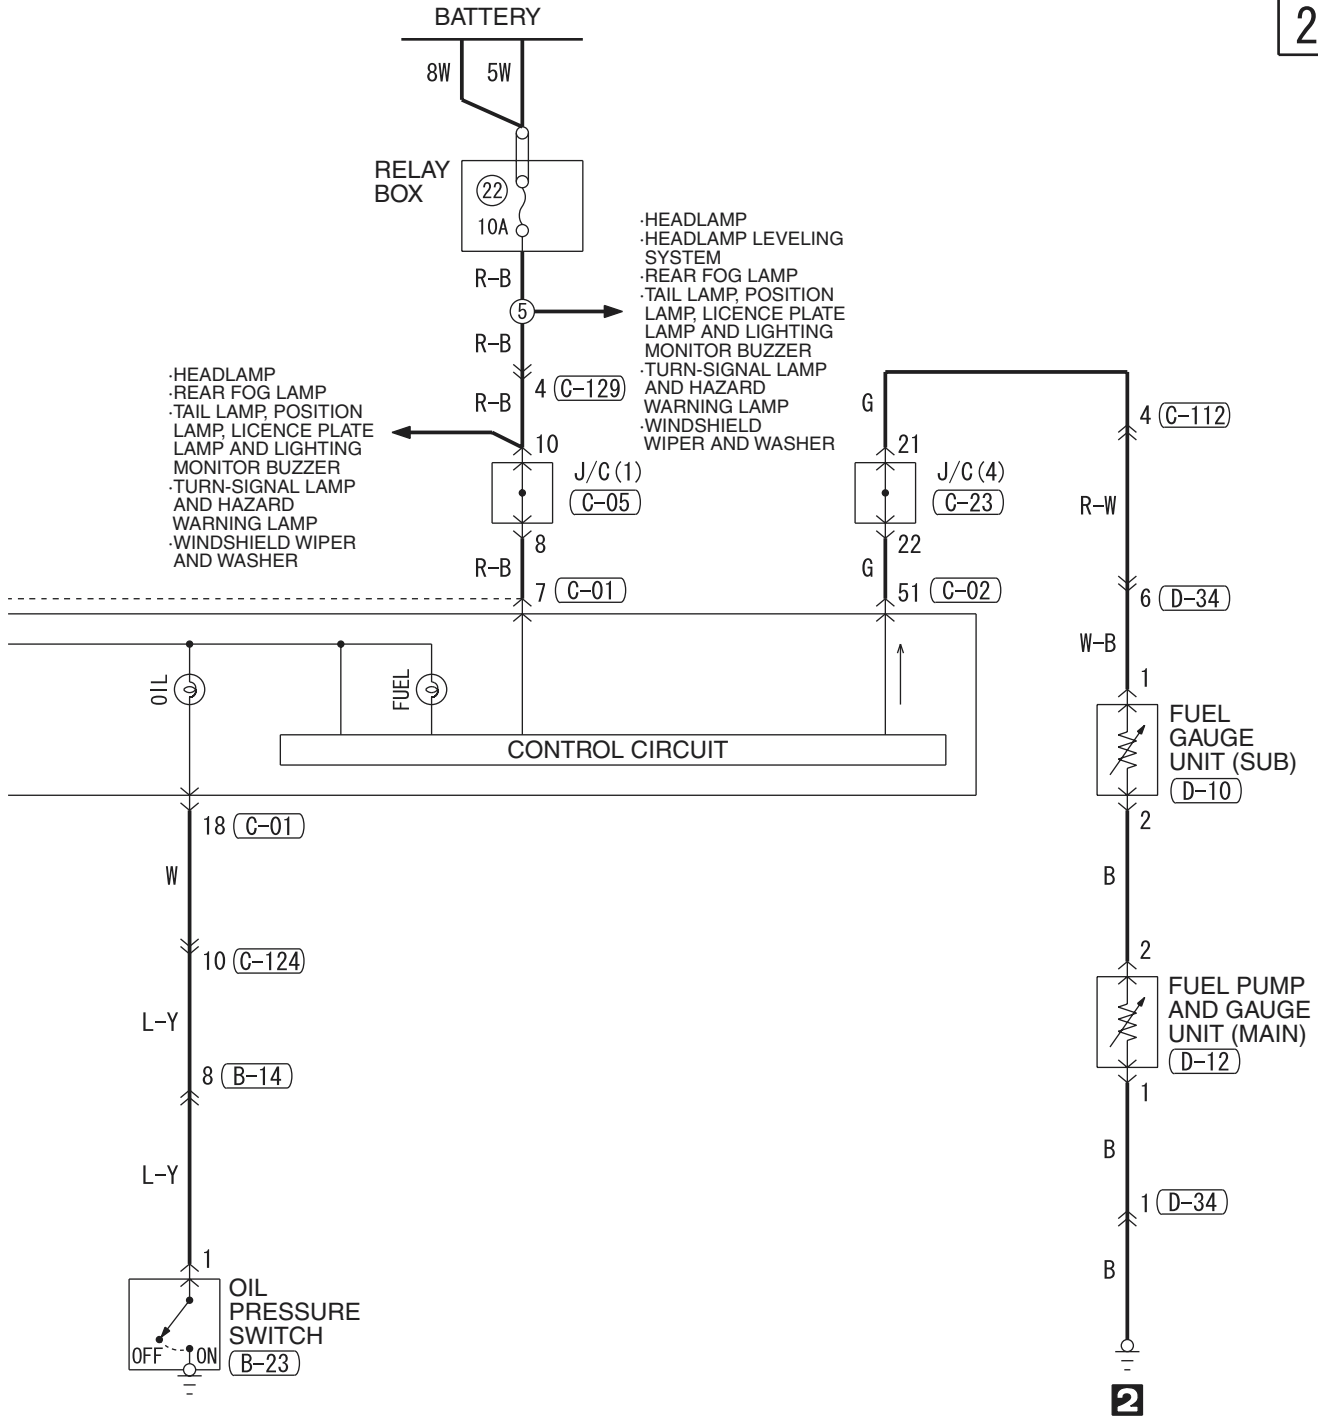

2

Wire colour code
B : Black   LG : Light green   G : Green   L : Blue   W : White   Y : Yellow   SB : Sky blue
BR : Brown   O : Orange   GR : Gray   R : Red   P : Pink   V : Violet