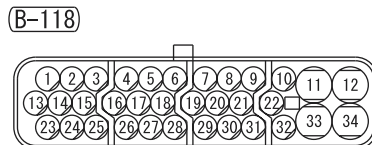

ACD AND AYC <LH drive vehicles> (CONTINUED)

5