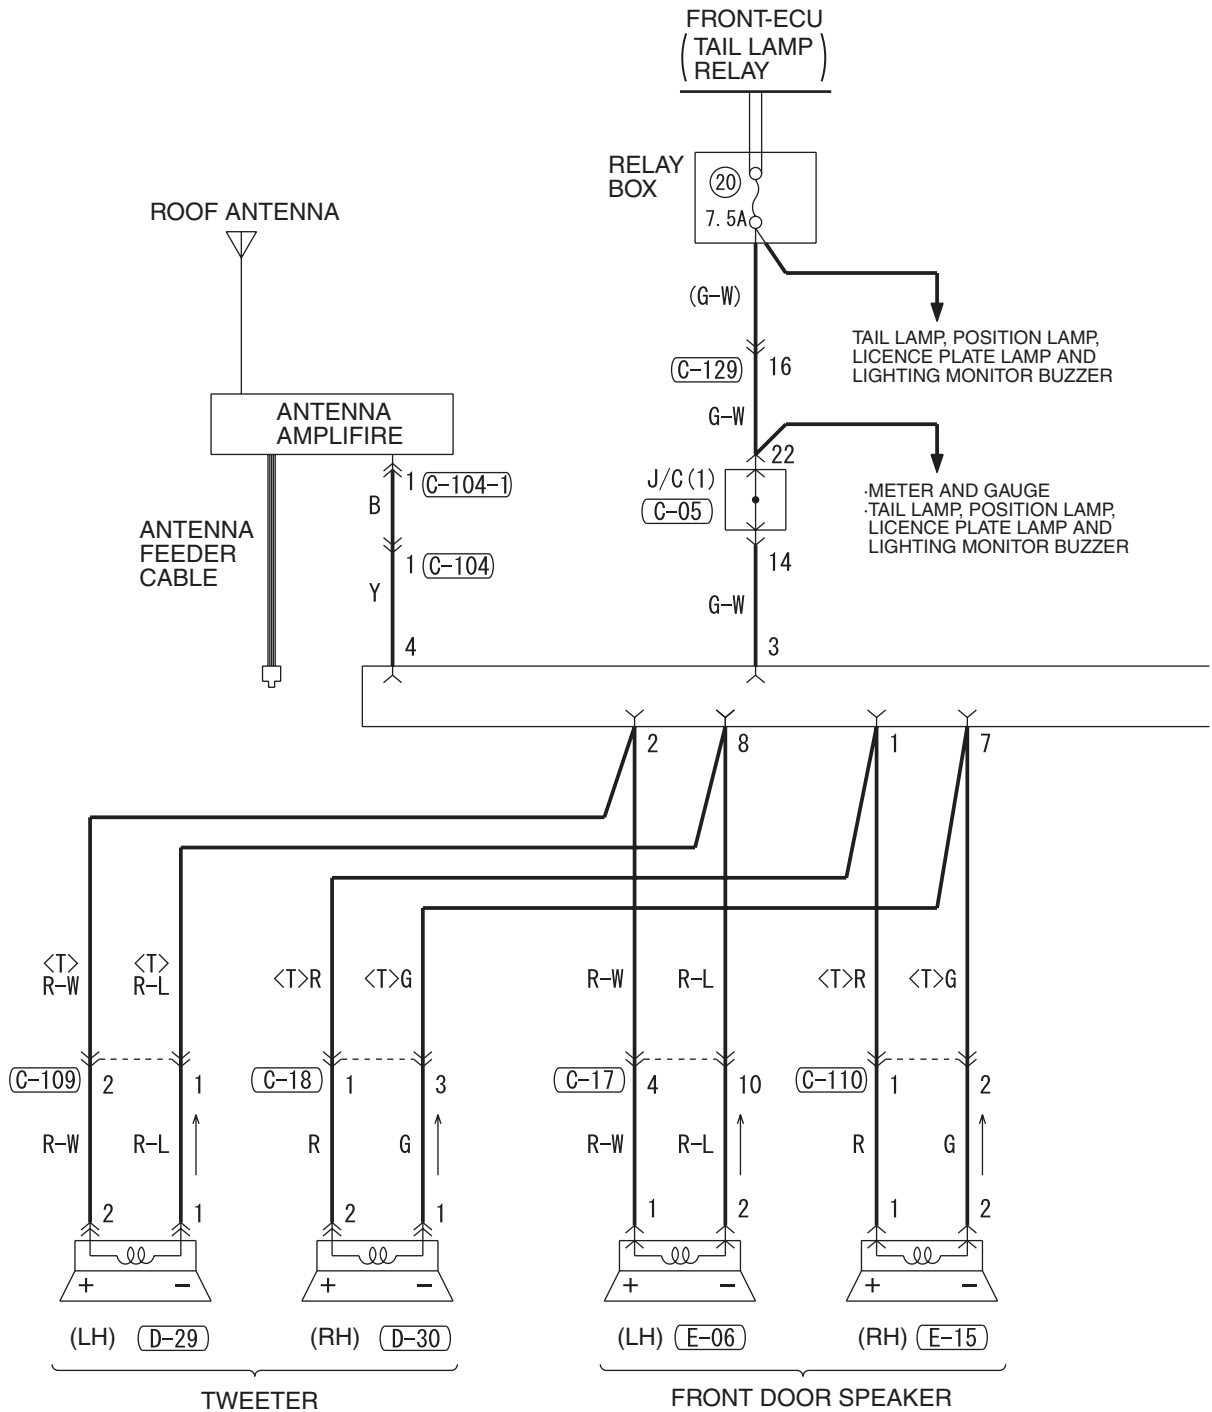

SPARE CONNECTOR (FOR AUDIO) <RH drive vehicles>

M3030007600231

1

C-05

C-17

C-18

C-23

C-29

C-103

C-104

C-104-1

C-109

F-07