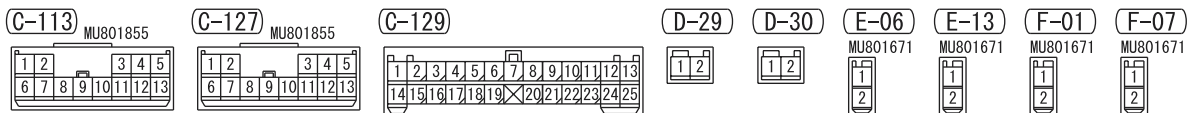

(C-109)

(C-110)

2

Wire colour code
 B : Black LG : Light green G : Green L : Blue W : White Y : Yellow SB : Sky blue
 BR : Brown O : Orange GR : Gray R : Red P : Pink V : Violet

SPARE CONNECTOR (FOR AUDIO) <RH drive vehicles>