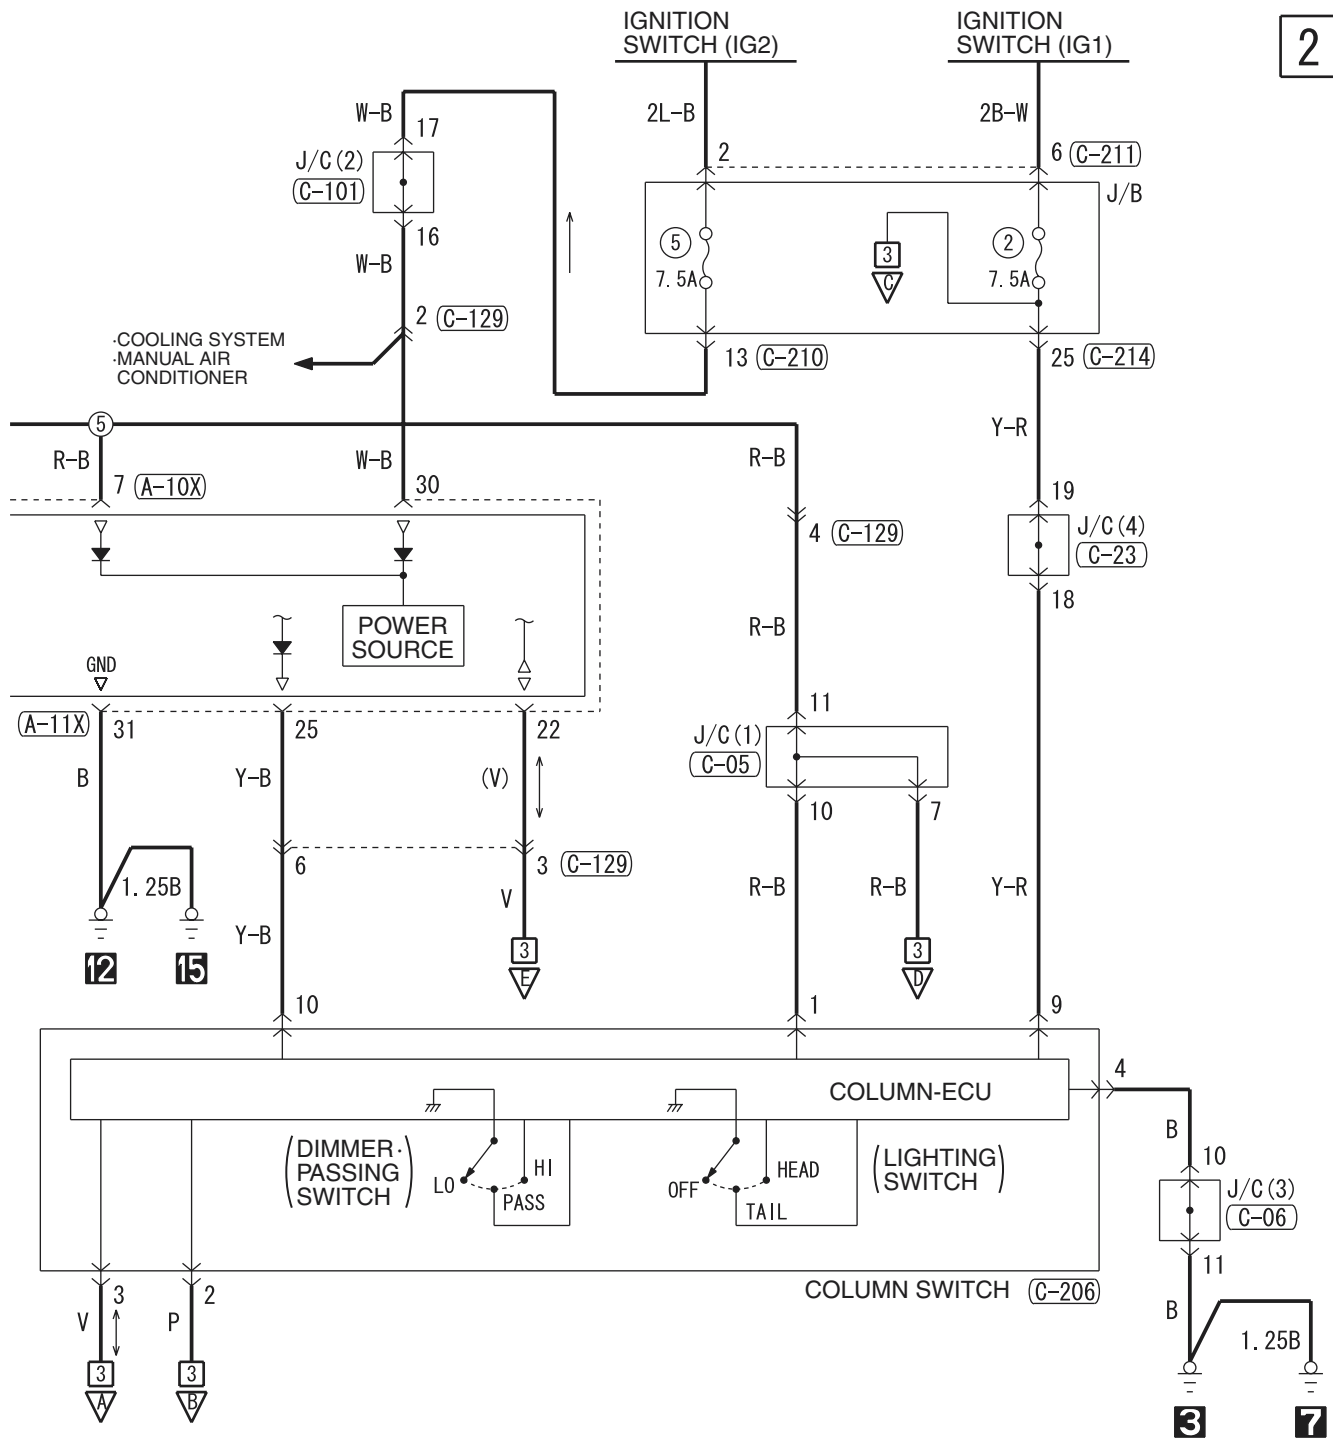

HEADLAMP

HEADLAMP <LH drive vehicles>

M3030001500805

1

2

Wire colour code
 B : Black LG : Light green G : Green L : Blue
 W : White Y : Yellow SB : Sky blue BR : Brown
 O : Orange GR : Gray R : Red P : Pink V : Violet