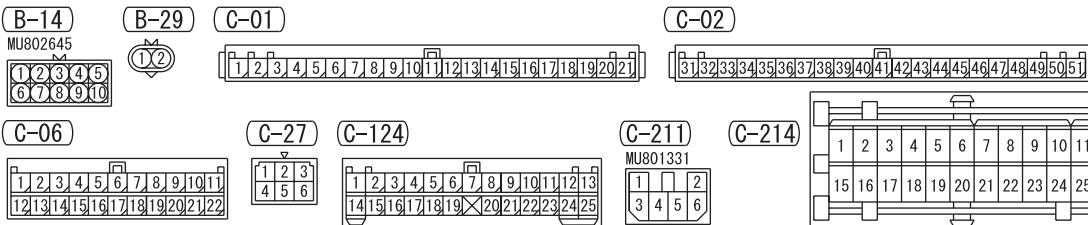

ENGINE OIL LEVEL WARNING LAMP <RH drive vehicles>

M3030026500028