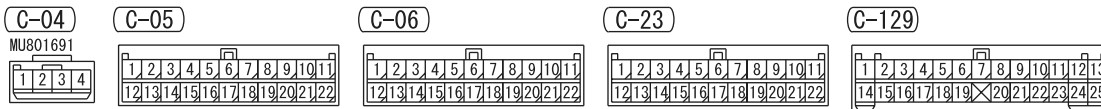

1

Wire colour code

B: Black LG: Light green G: Green L: Blue W: White Y: Yellow SB: Sky blue
BR: Brown O: Orange GR: Gray R: Red P: Pink V: Violet

CLOCK <RH drive vehicles>

M3030007700302

1

Wire colour code
 B : Black LG : Light green G : Green L : Blue W : White Y : Yellow SB : Sky blue
 BR : Brown O : Orange GR : Gray R : Red P : Pink V : Violet