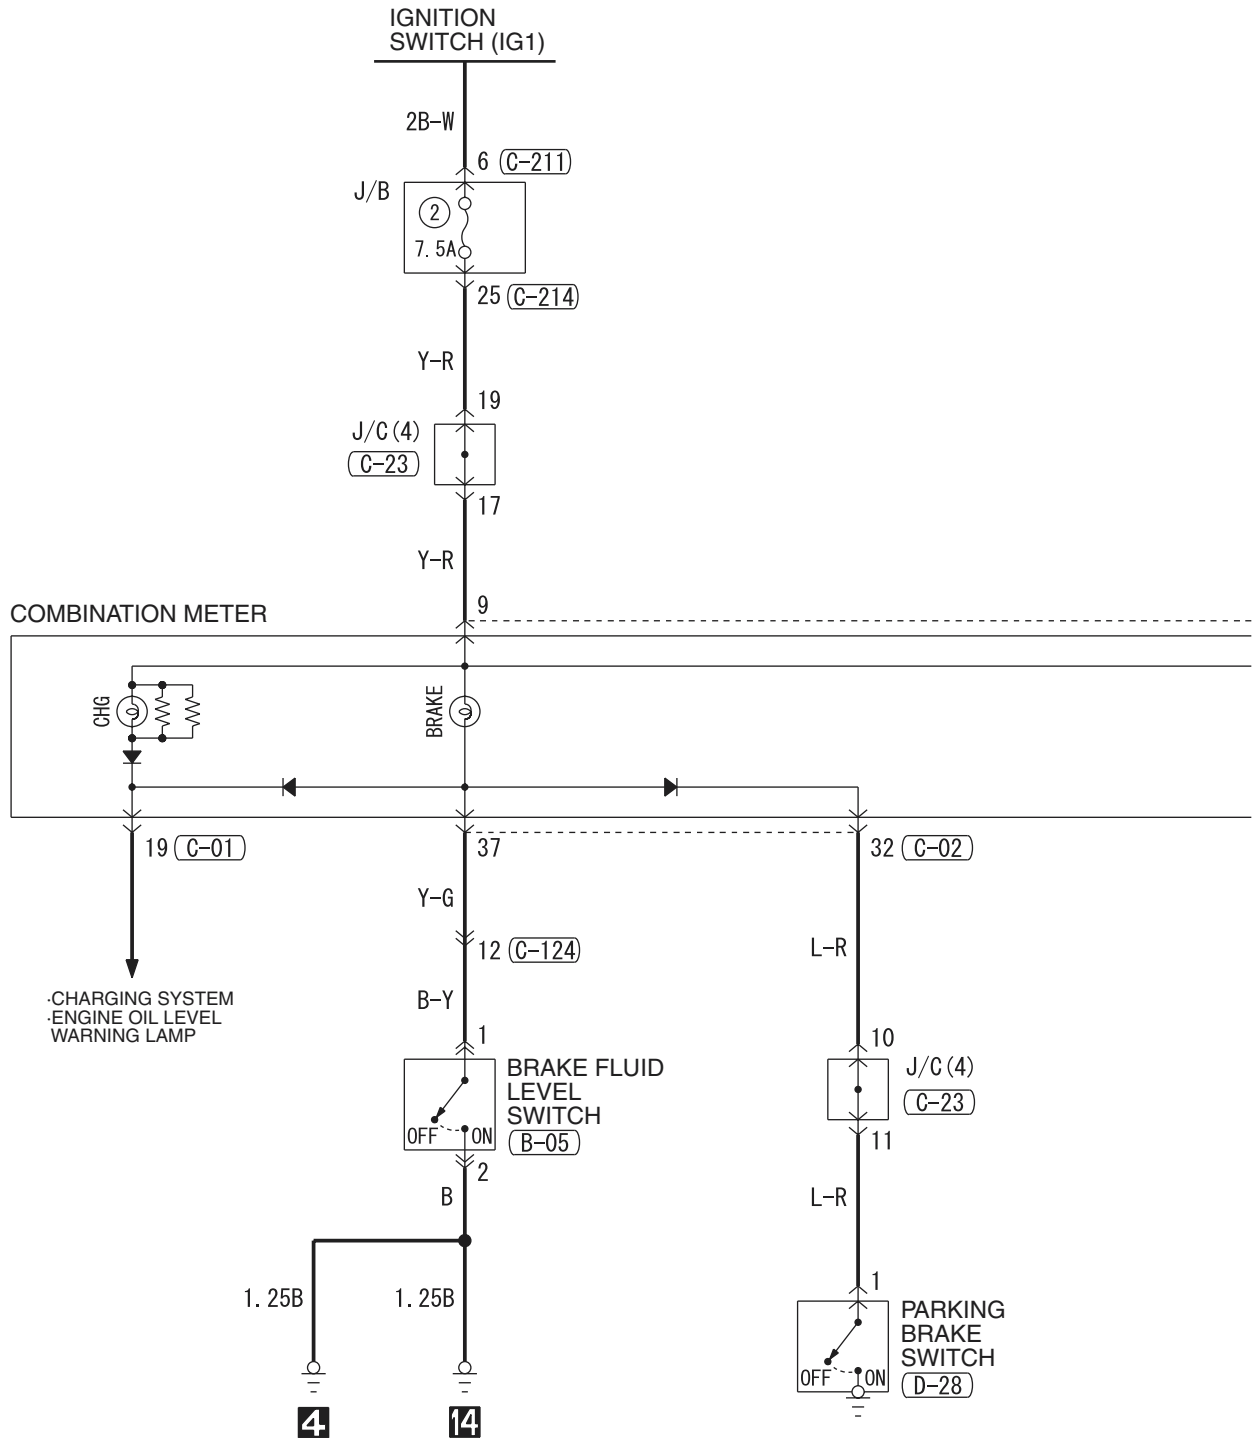

WARNING LAMP

BRAKE WARNING LAMP, OIL PRESSURE WARNING LAMP AND FUEL WARNING LAMP <LH drive vehicles>

M3030011800454

1