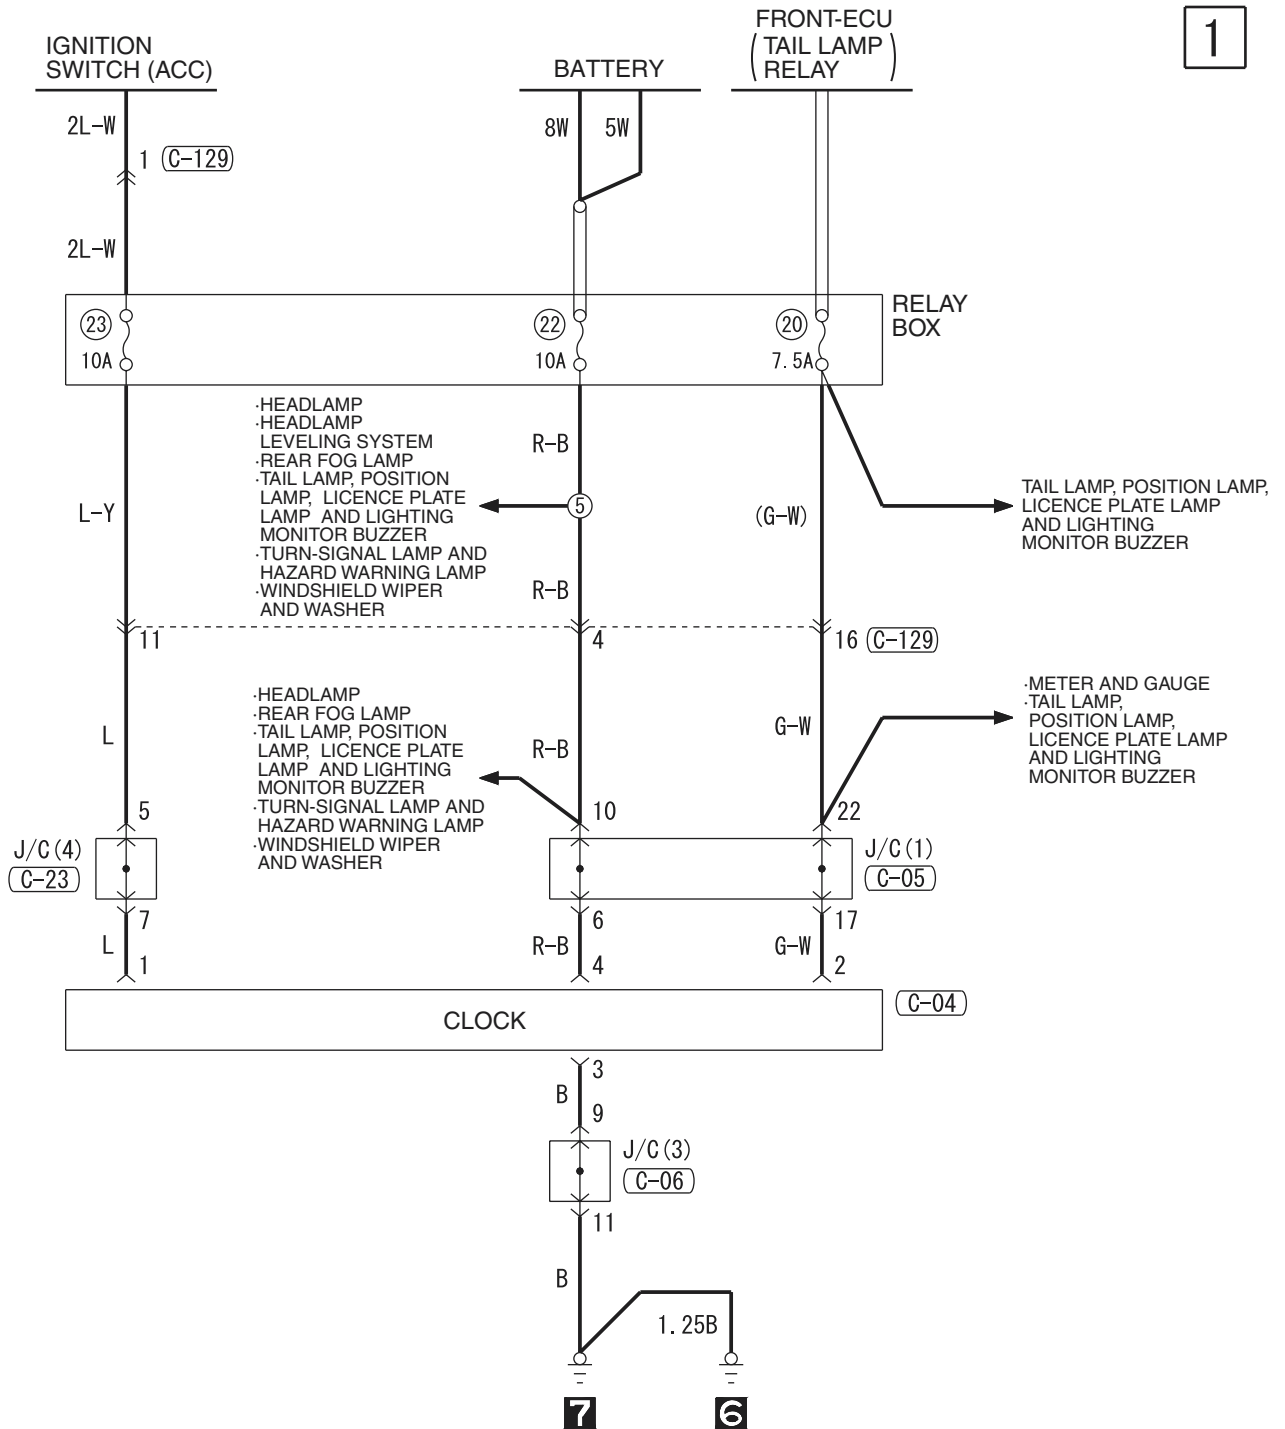

1

Wire colour code

B: Black LG: Light green G: Green L: Blue W: White Y: Yellow SB: Sky blue
BR: Brown O: Orange GR: Gray R: Red P: Pink V: Violet

CLOCK <RH drive vehicles>

M3030007700302

1

Wire colour code
 B : Black LG : Light green G : Green L : Blue W : White Y : Yellow SB : Sky blue
 BR : Brown O : Orange GR : Gray R : Red P : Pink V : Violet