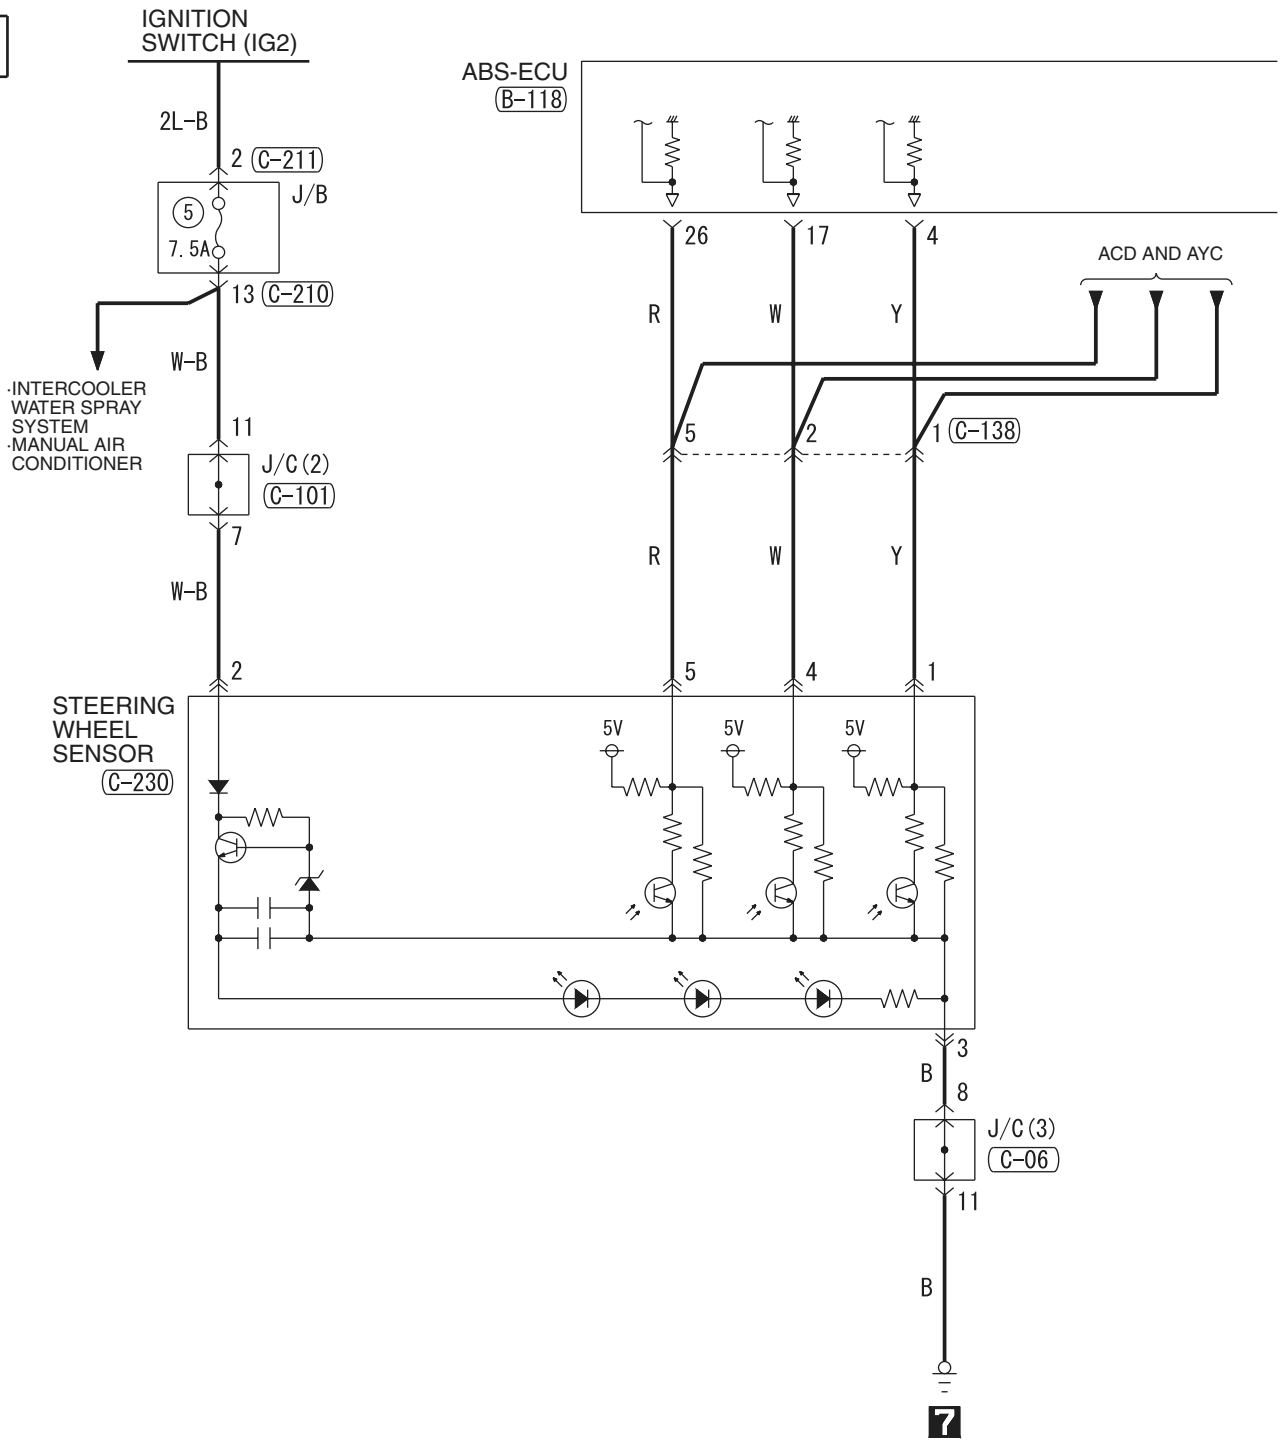

ANTI-SKID BRAKING SYSTEM (ABS) <RH drive vehicles> (CONTINUED)

3