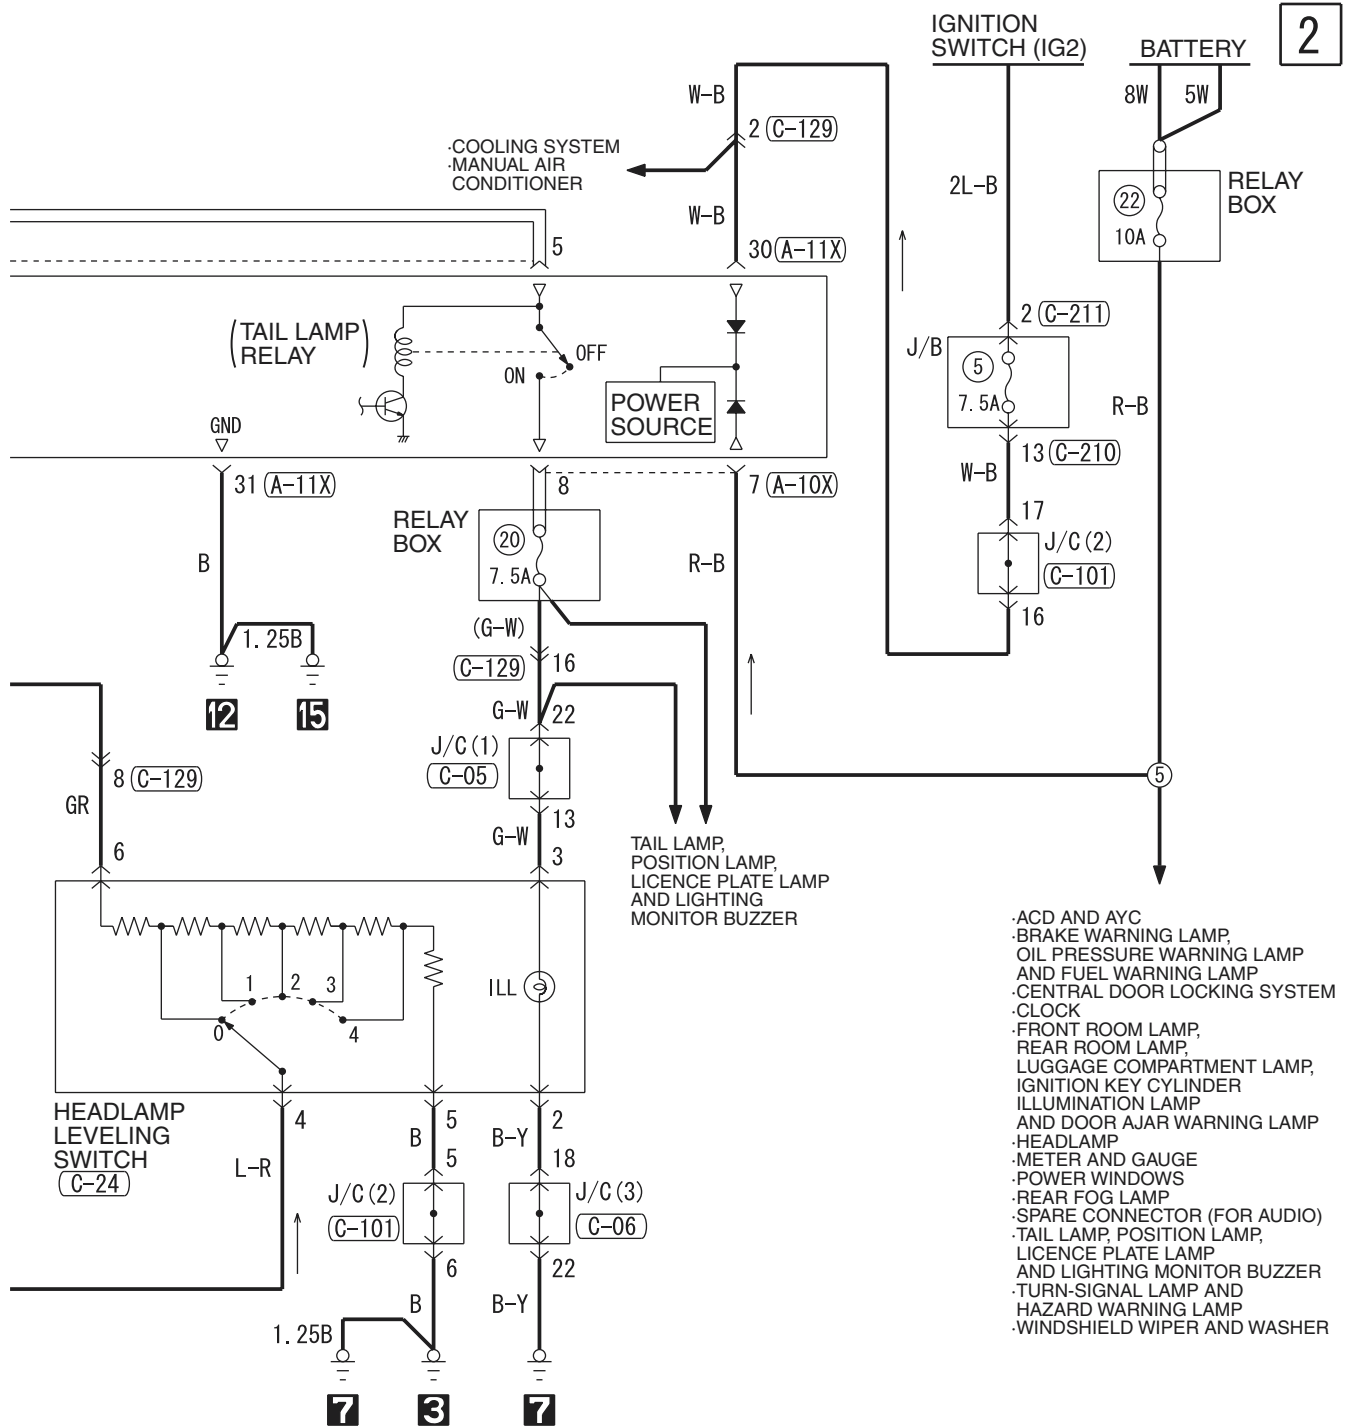

M3030012500218

1

(C-24)

(C-101)

(C-129)

(C-210)

(C-211)

Wire colour code
 B : Black LG : Light green G : Green L : Blue W : White Y : Yellow SB : Sky blue
 BR : Brown O : Orange GR : Gray R : Red P : Pink V : Violet