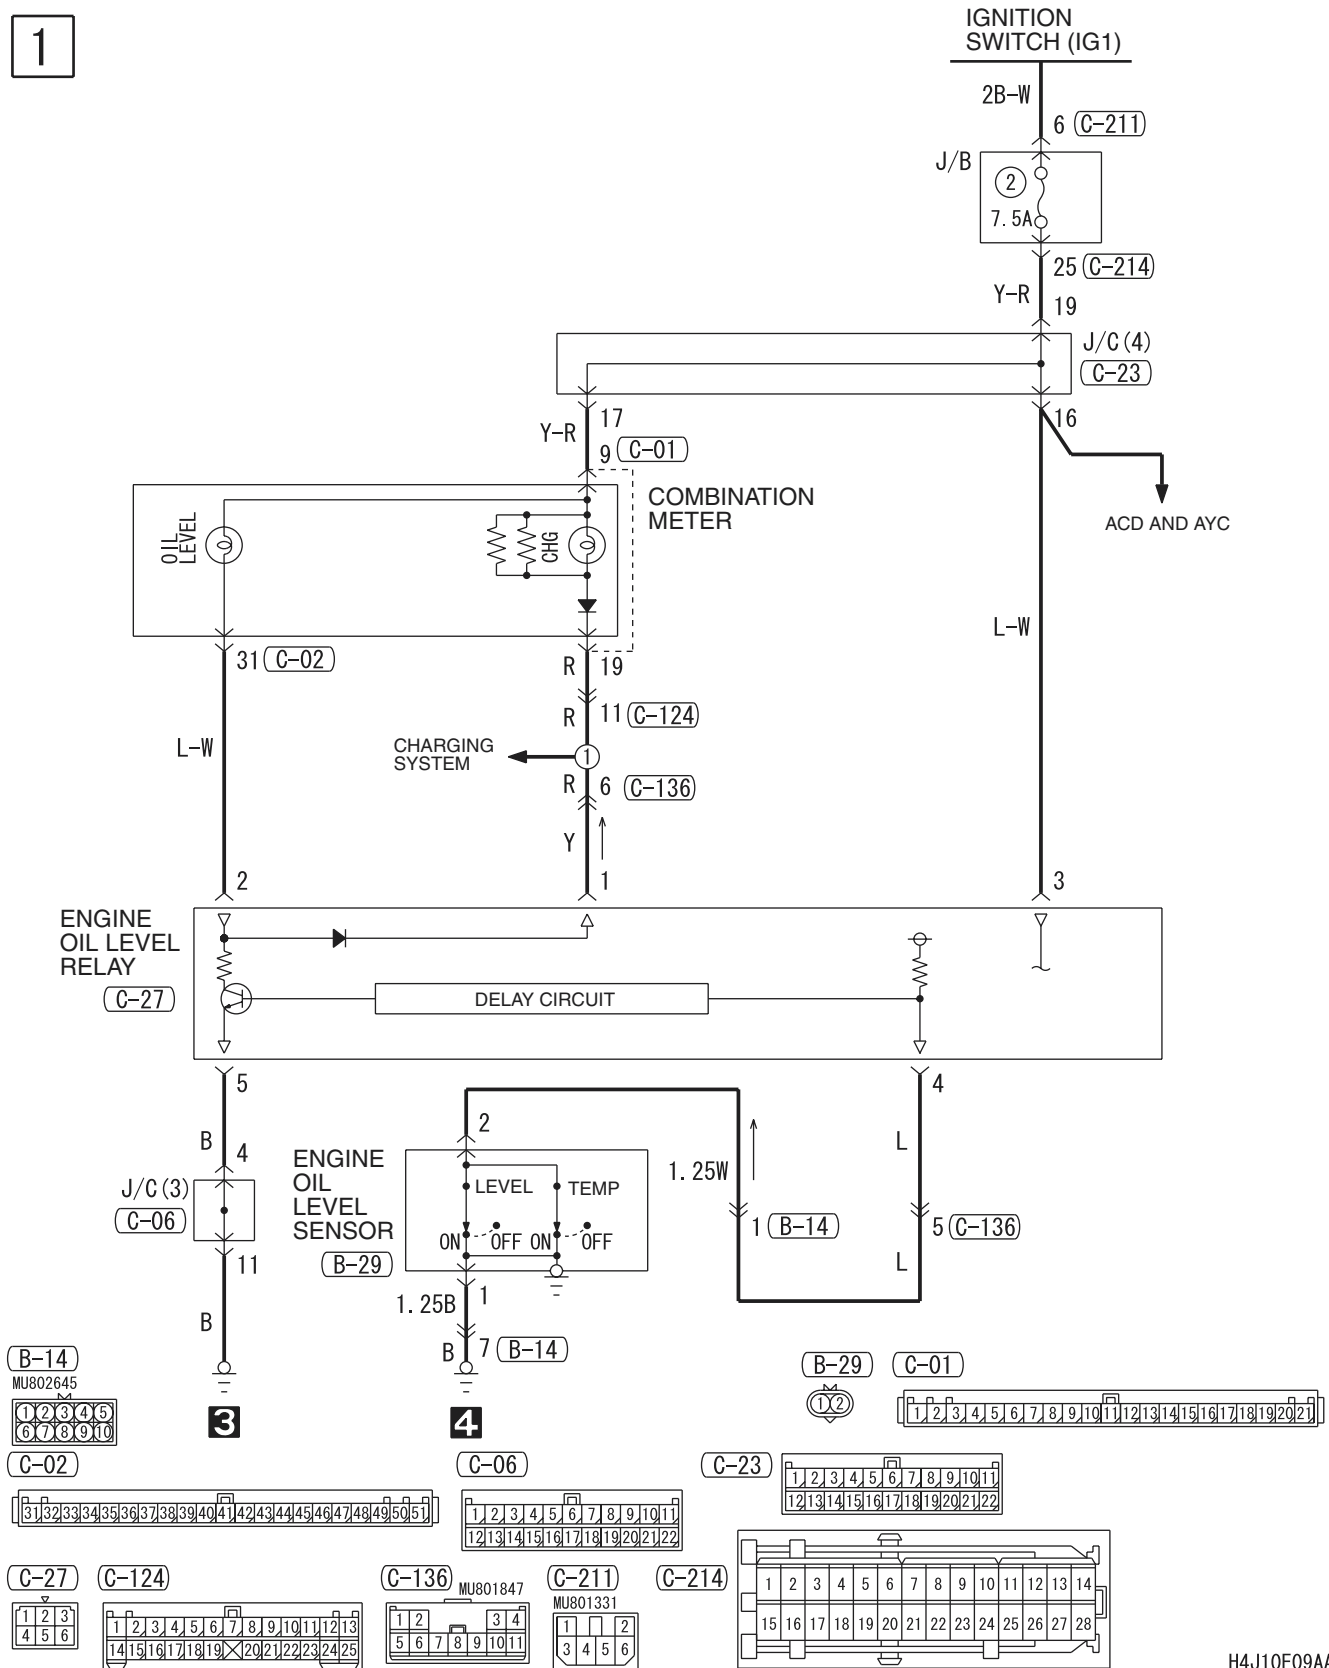

ENGINE OIL LEVEL WARNING LAMP

ENGINE OIL LEVEL WARNING LAMP <LH drive vehicles>

M3030026500017

1