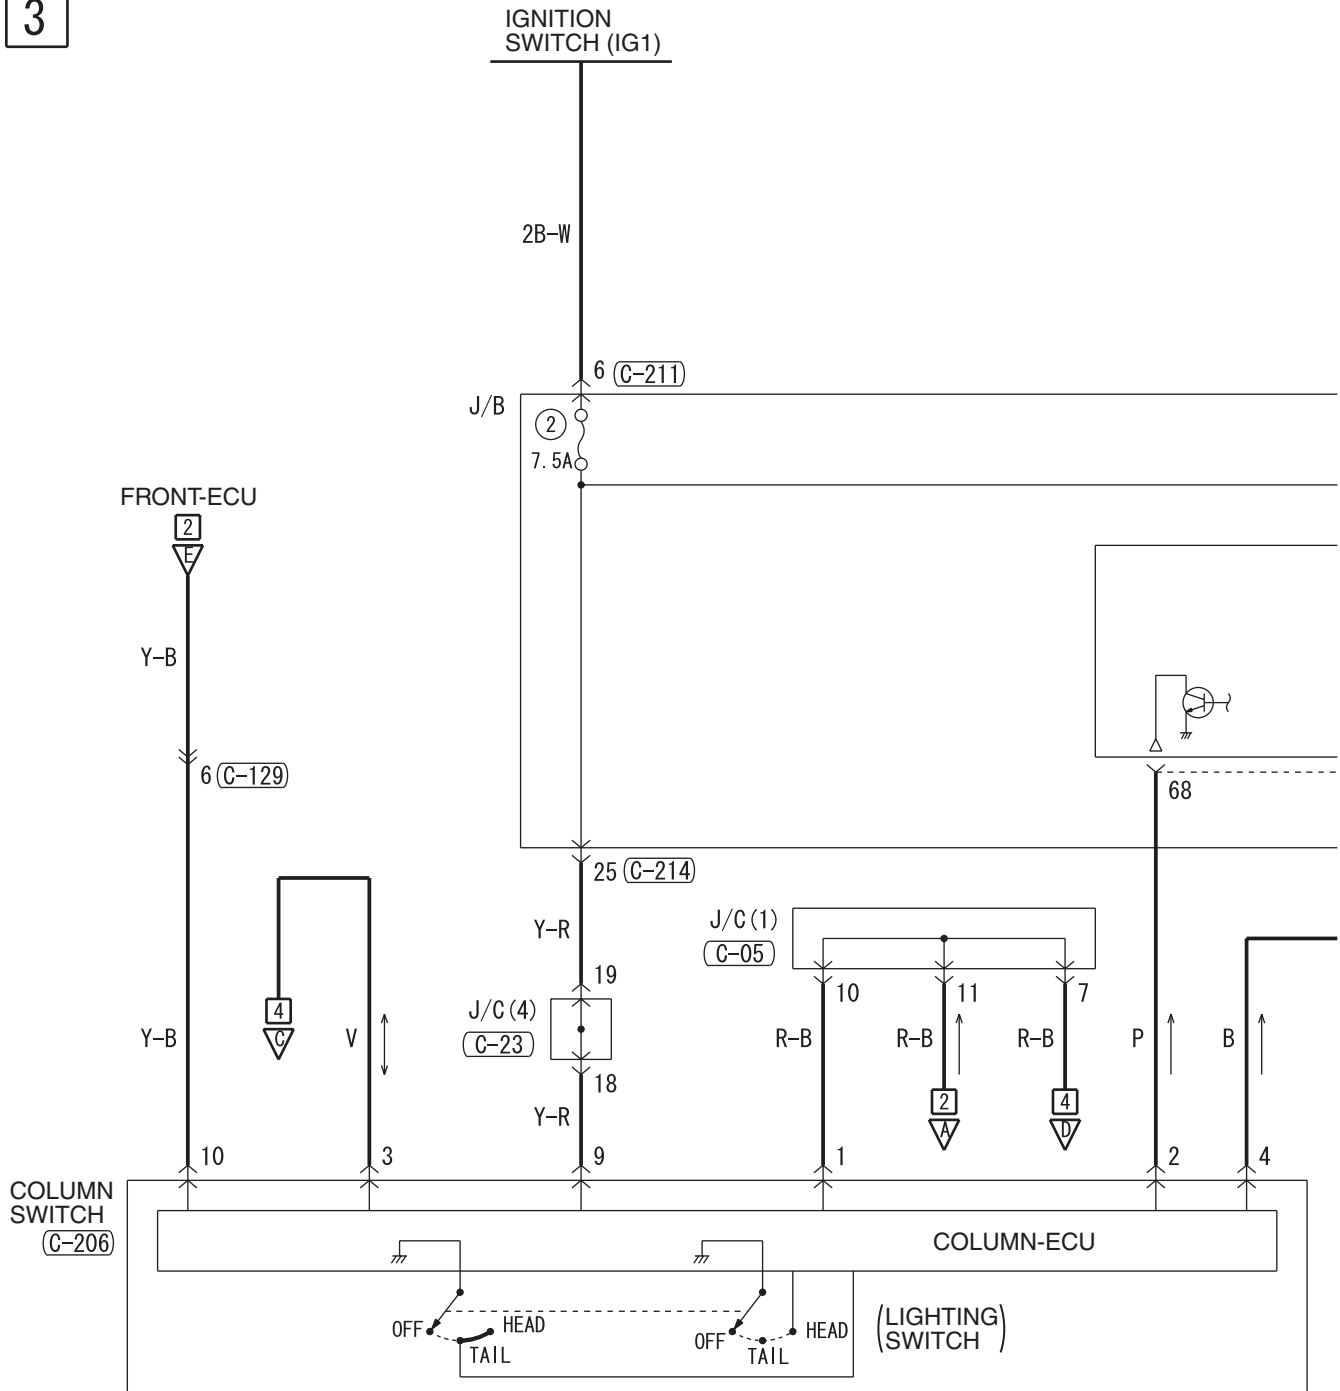

TAIL LAMP, POSITION LAMP, LICENCE PLATE LAMP AND LIGHTING MONITOR BUZZER
<LH drive vehicles> (CONTINUED)

3