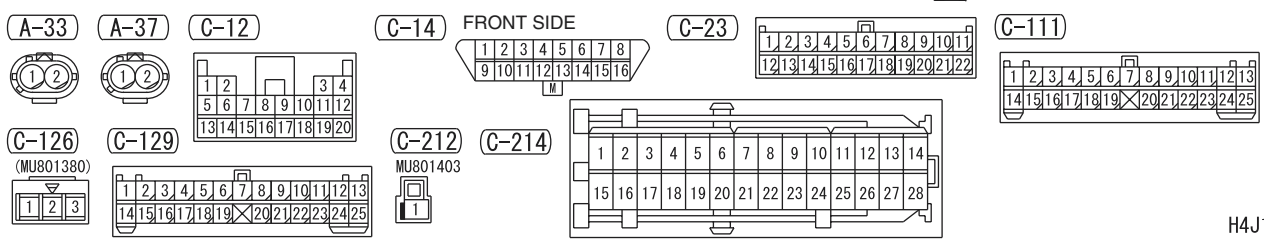

SUPPLEMENTAL RESTRAINT SYSTEM (SRS) <RH drive vehicles> (CONTINUED)

3