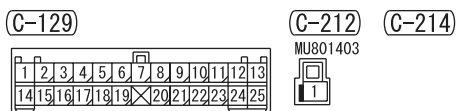

SUPPLEMENTAL RESTRAINT SYSTEM (SRS) <LH drive vehicles> (CONTINUED)

3