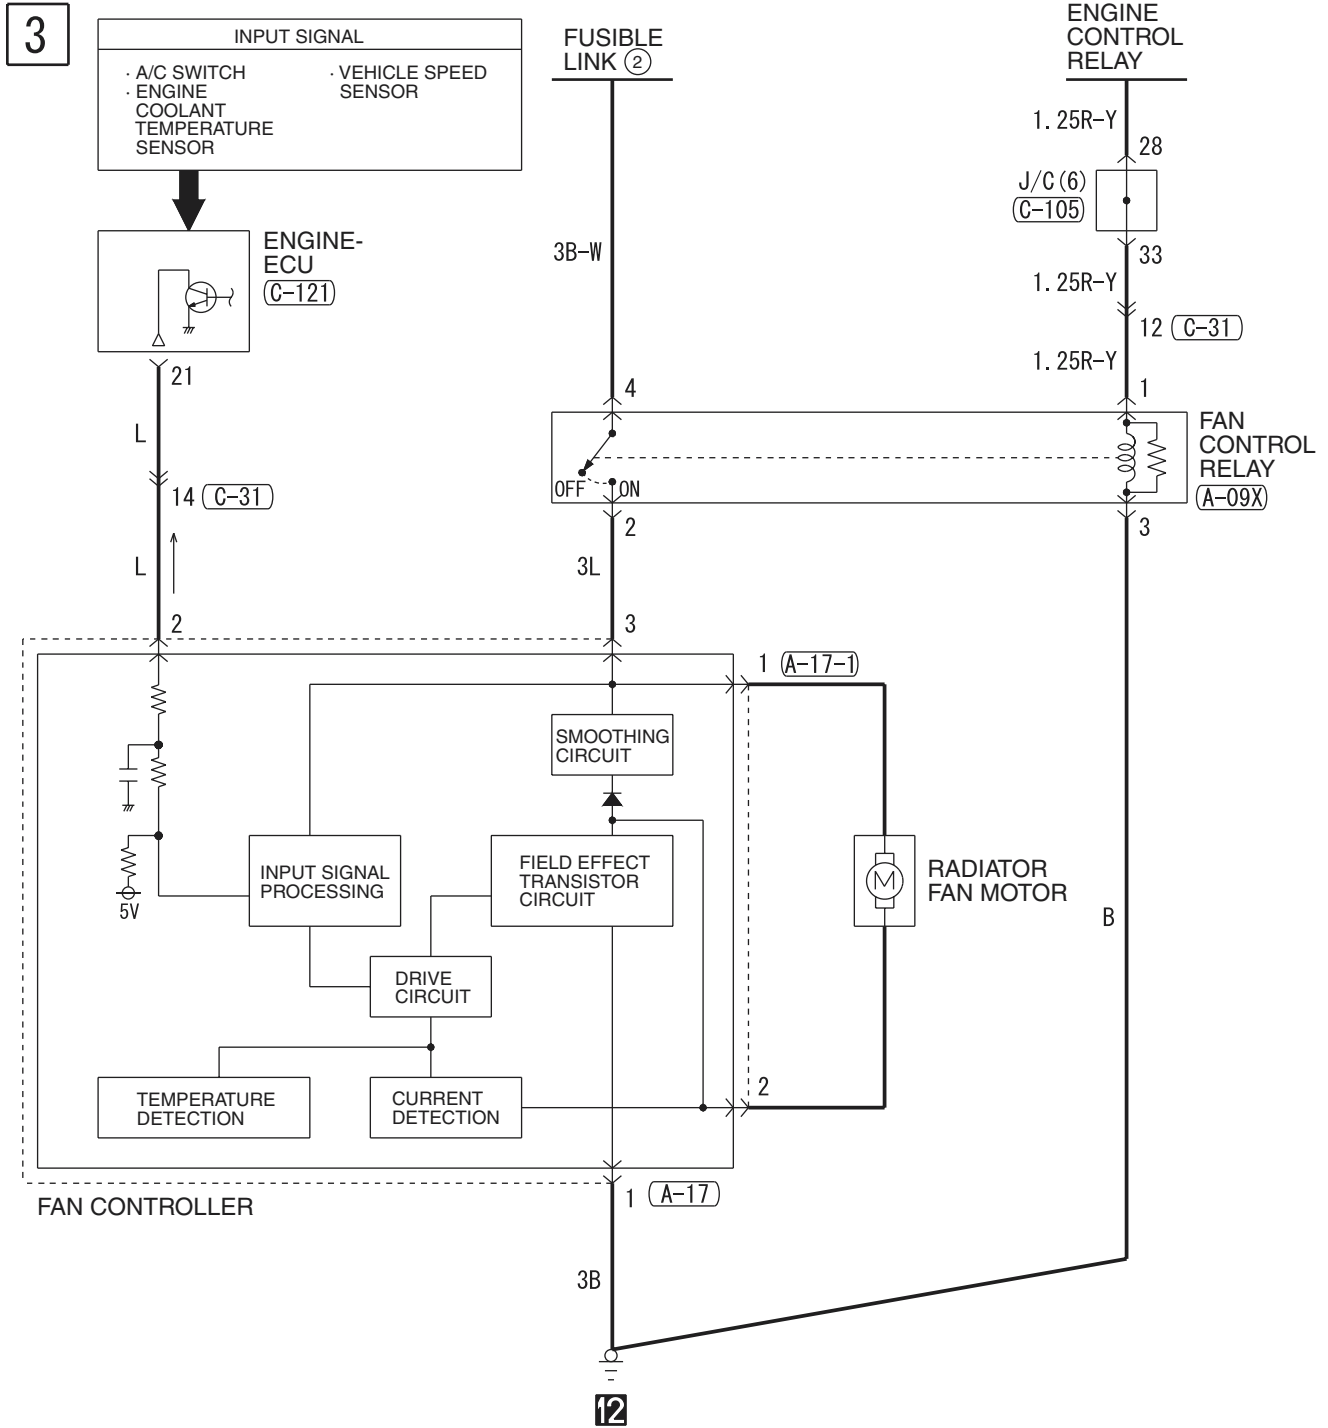

MANUAL AIR CONDITIONER <RH drive vehicles> (CONTINUED)

A-06X

A-07X

A-09X

A-17
(MU802322)

A-17-1

A-34
MU802601

A-35
MU802661

C-31

C-105

C-119
(MU801822)