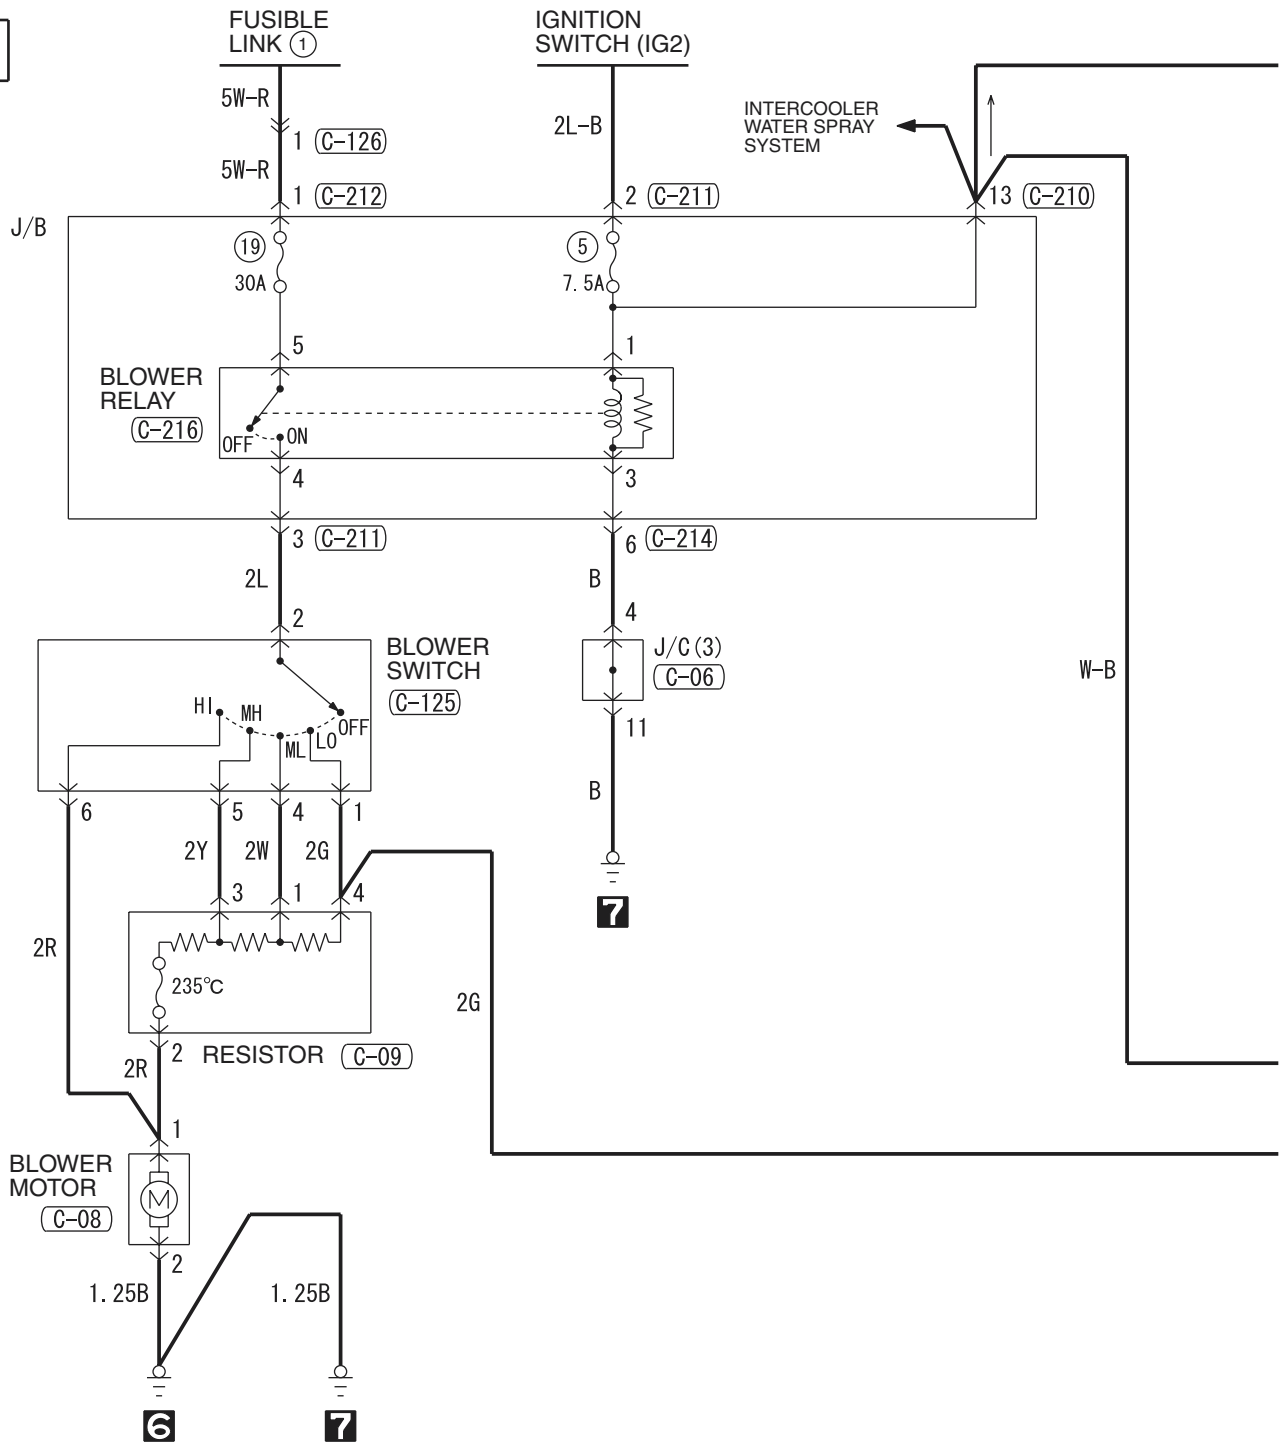

MANUAL AIR CONDITIONER <RH drive vehicles>

M3030005500487

1