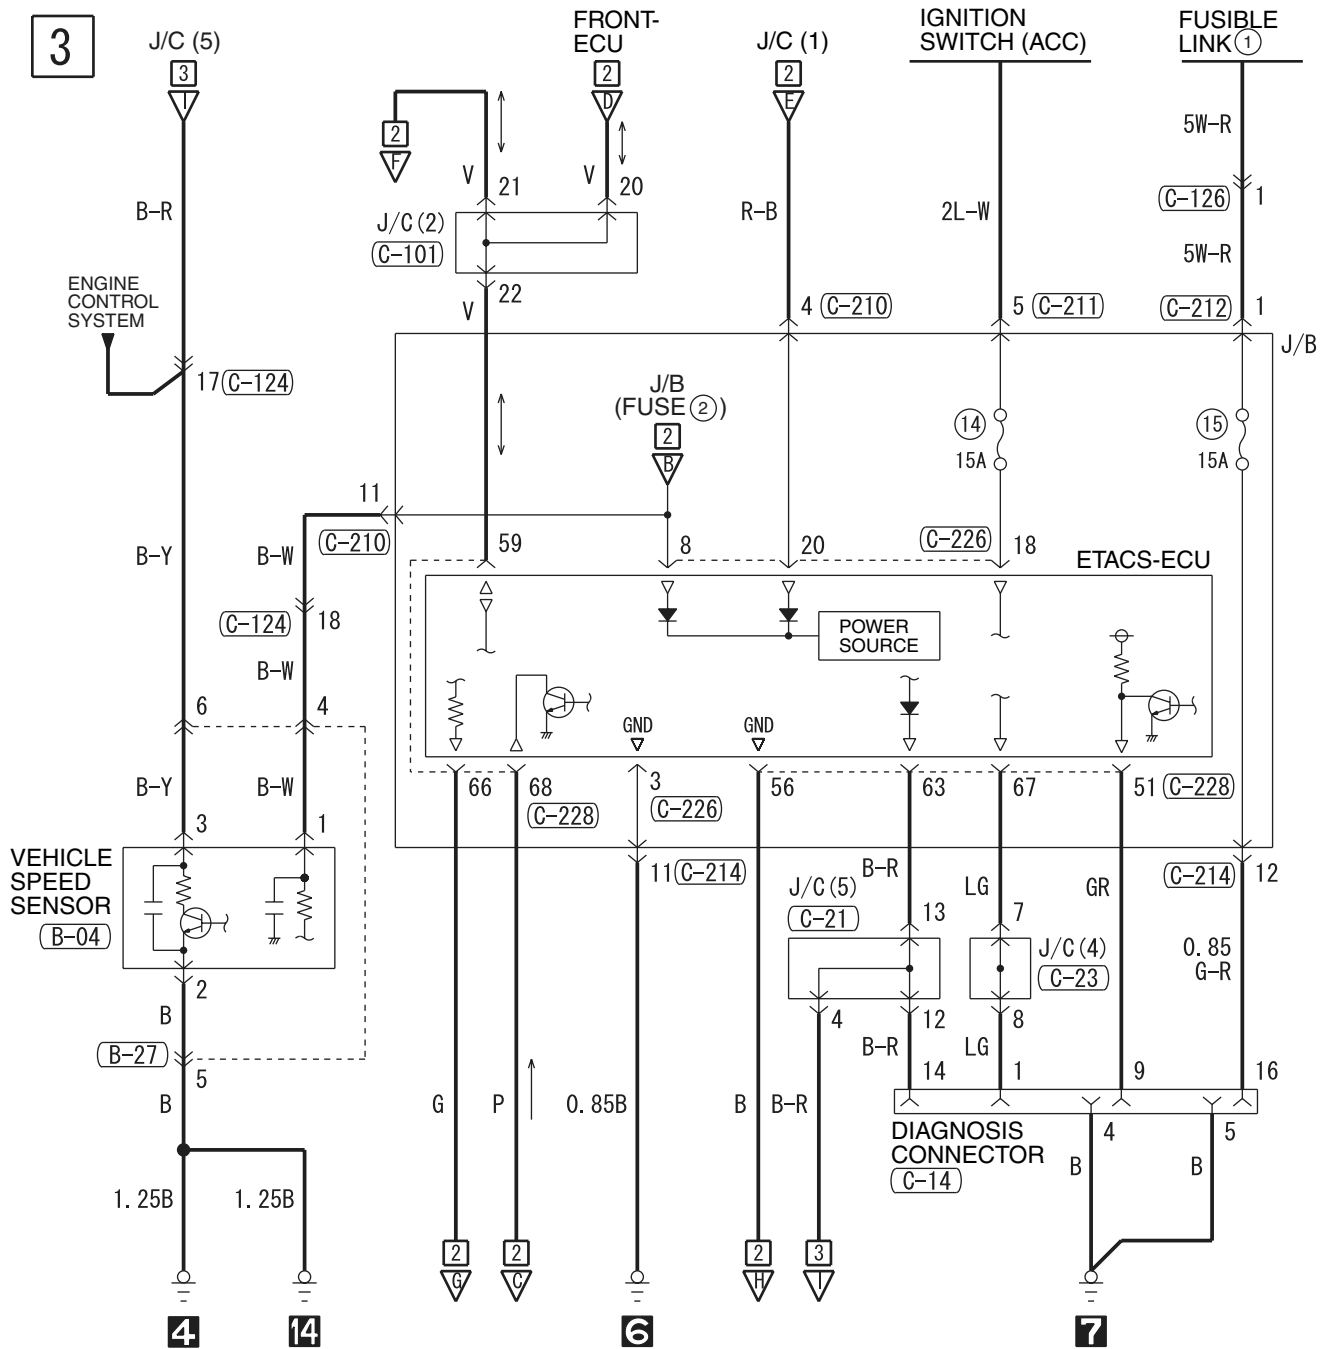

WINDSHIELD WIPER AND WASHER <LH drive vehicles> (CONTINUED)