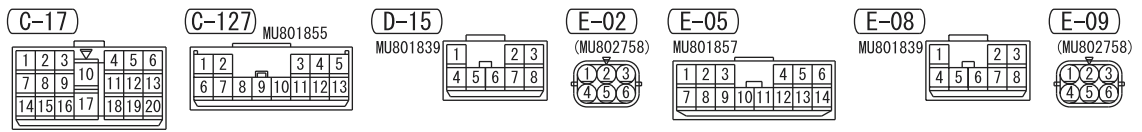

POWER WINDOWS <LH drive vehicles> (CONTINUED)

3

3

Wire colour code
 B : Black LG : Light green G : Green L : Blue W : White Y : Yellow SB : Sky blue
 BR : Brown O : Orange GR : Gray R : Red P : Pink V : Violet