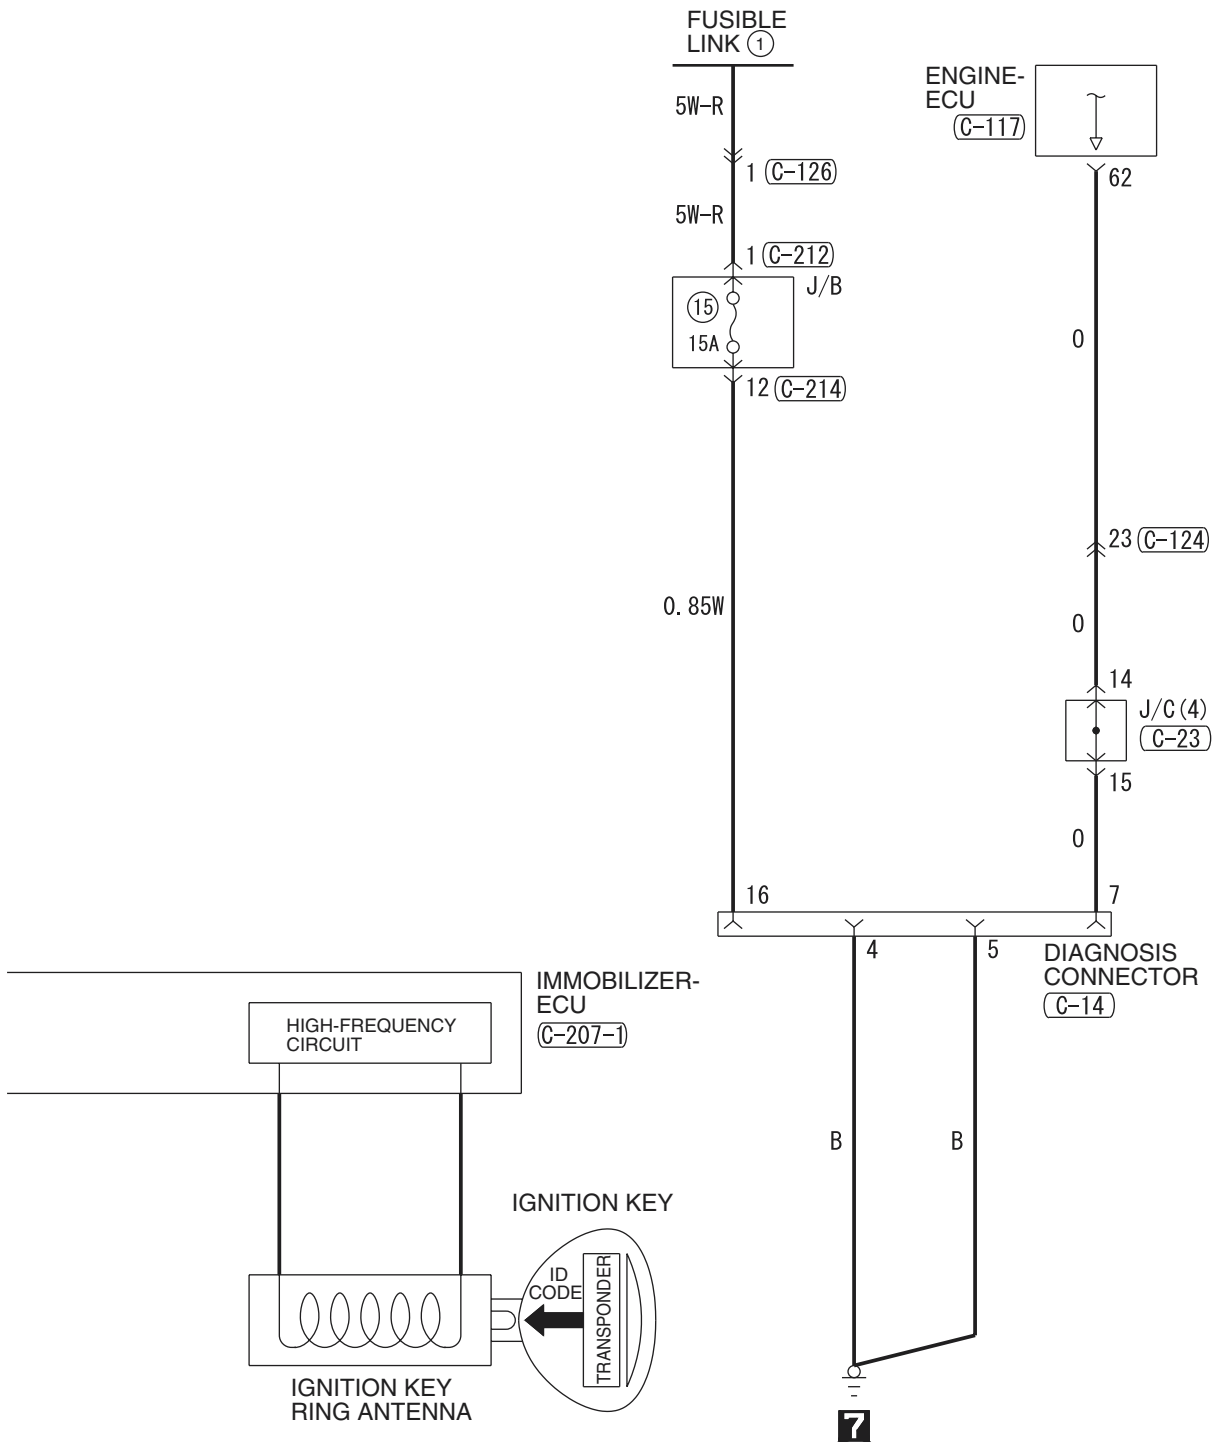

2

C-119
(MU801822)

C-121
(MU801824)

C-124

C-126
(MU801380)

C-207
MU801547

C-207-1

Wire colour code

B : Black LG : Light green G : Green L : Blue W : White Y : Yellow SB : Sky blue
BR : Brown O : Orange GR : Gray R : Red P : Pink V : Violet