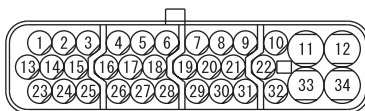

ACD AND AYC <RH drive vehicles> (CONTINUED)

5

B-118

C-25

C-26

C-31