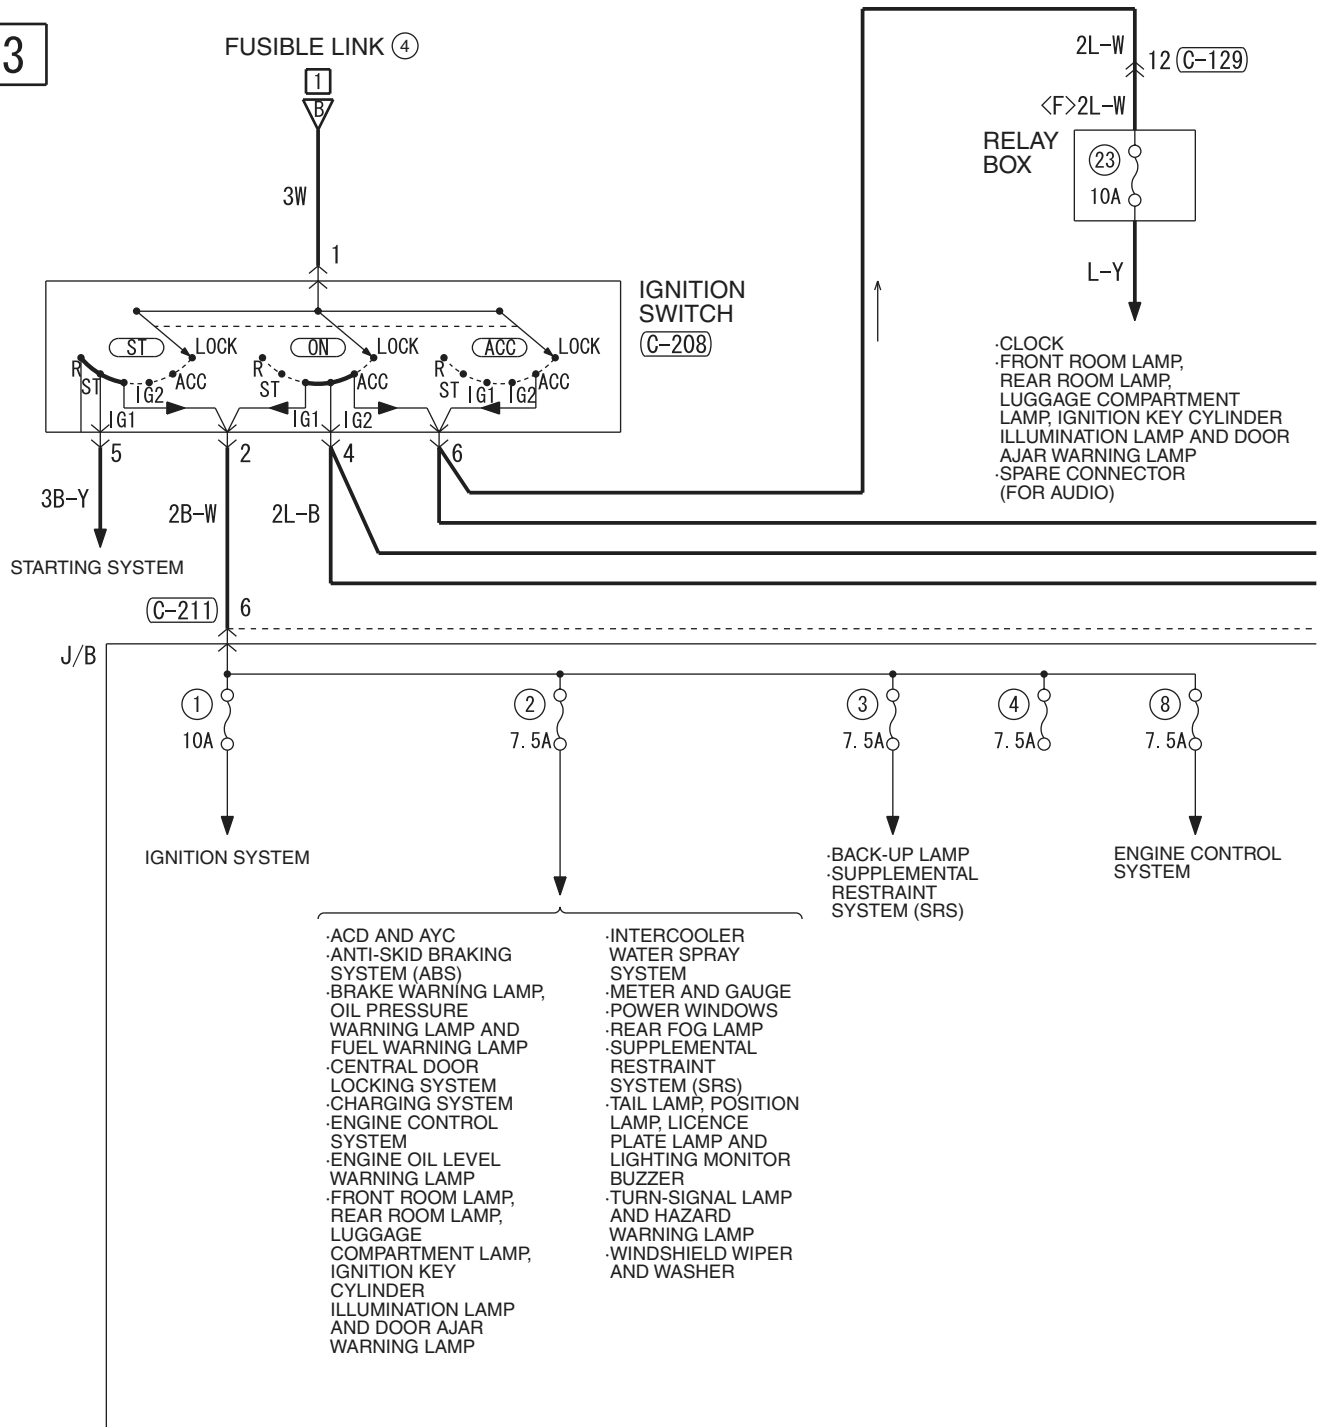

POWER DISTRIBUTION SYSTEM <LH drive vehicles> (CONTINUED)

3

C-129

C-208

C-211