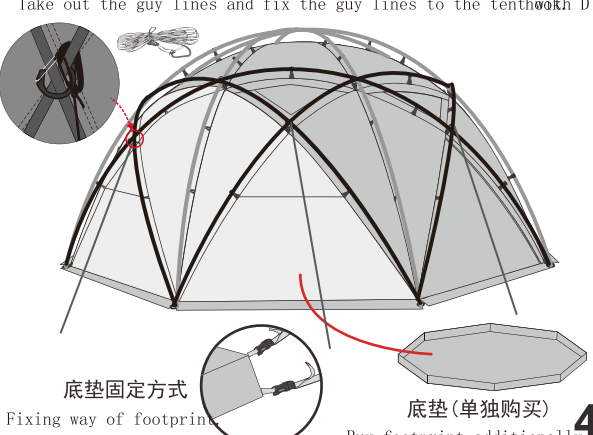

4 底垫固定方式
Fixing way of footprint
底垫(单独购买)
Buy footprint additionally.

综合配件

Accessories

若有质量问题，请立即与销售商联系。
售后咨询电话：400 066 2858
依据ISO5912
Aftersales service:
0086-4000662858