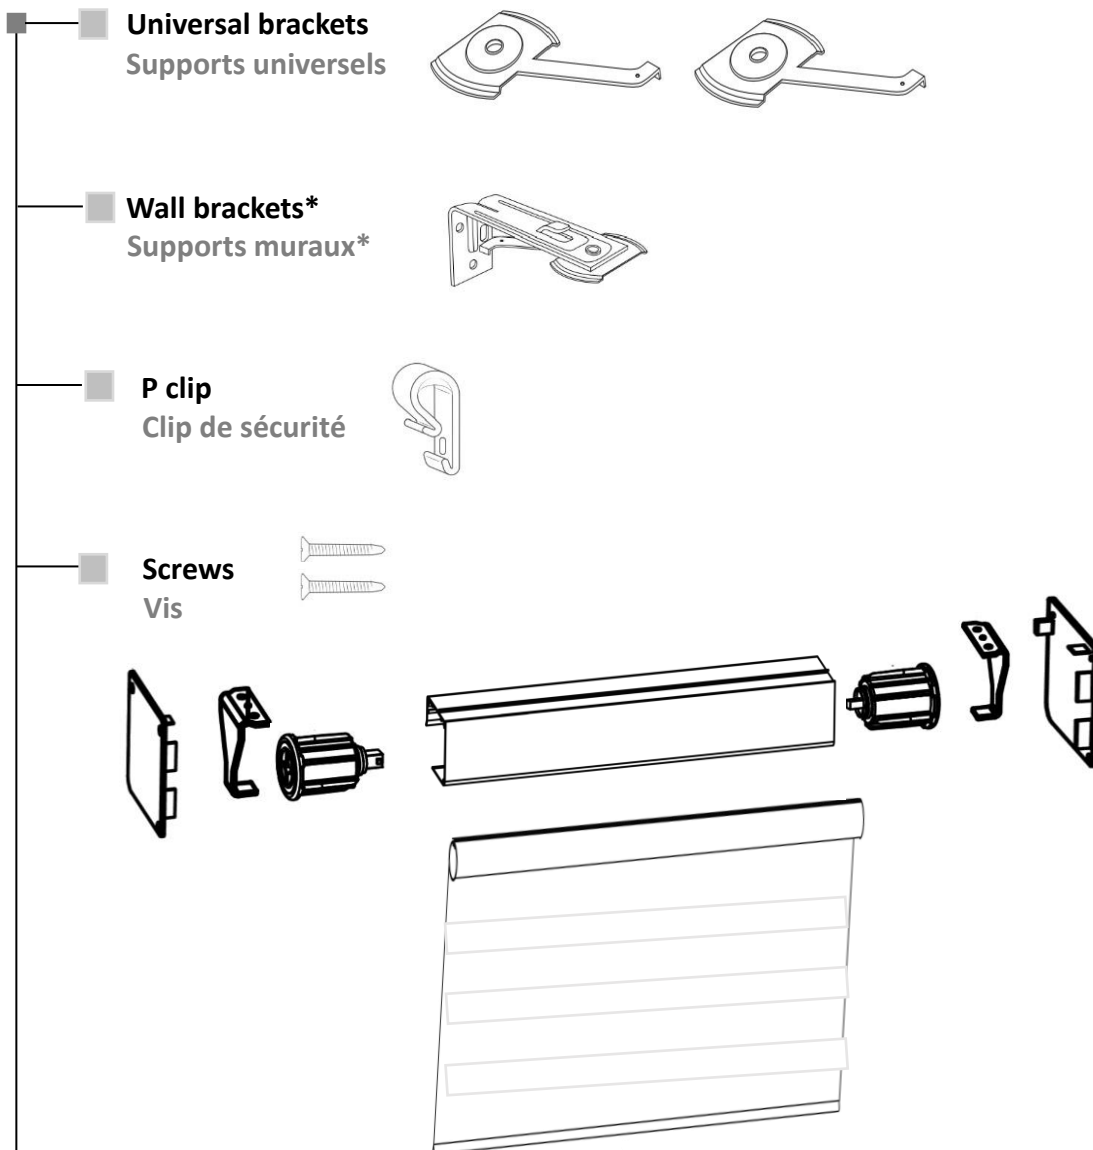

BANDED SHADES

TOILES ZEBRÉES

INSTALL GUIDE D'INSTAL LATION

Difficulty
Difficulté

Required tool
Outils requis

Time
Temps requis

BANDED SHADES

TOILES ZÉBRÉES

Cassette
Cassette

Parts inventory

Inventaire des pièces

*Only provided with exterior mount

*Fournis seulement pour une pose murale

BANDED SHADES

TOILES ZÉBRÉES

Cassette
Cassette

Round cassette
Cassette ronde

Square cassette
Cassette carré

1

Brackets must be installed 2-3" from each end of the cassette. A third (or fourth) bracket will be provided for larger shades and can be evenly distributed between the two outer brackets.

Les supports doivent être installés à 2-3 po de chaque extrémité de la cassette. Un troisième (ou quatrième) support sera fourni pour les stores plus large. Répartissez-les uniformément entre les deux supports d'extrémité.