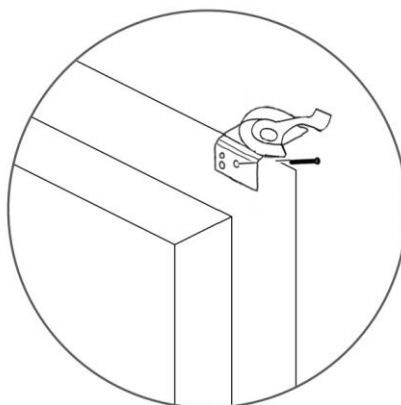

Round cassette
Cassette ronde

Square cassette
Cassette carré

1

Brackets must be installed 2-3" from each end of the cassette. A third (or fourth) bracket will be provided for larger shades and can be evenly distributed between the two outer brackets.

Les supports doivent être installés à 2-3 po de chaque extrémité de la cassette. Un troisième (ou quatrième) support sera fourni pour les stores plus large. Répartissez-les uniformément entre les deux supports d'extrémité.

BANDED SHADES

TOILES ZÉBRÉES

Cassette
Cassette

1

Inside mount
Pose intérieur

Outside mount
Pose murale

Mark the position of both brackets before drilling. Make sure they are aligned. Drill holes and mount brackets into place.

Marquer la position des deux supports avant de percer. Assurez-vous qu'ils sont alignés. Installer les supports pivotant (1 vis par support) dans le cadre.

2

Swivel bracket arm should be outwards facing before putting up your shade
Chaque support doit être ouvert vers l'avant avant de poser votre store