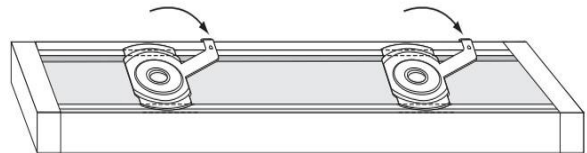

BANDED SHADES

TOILES ZÉBRÉES

Cassette
Cassette

1

Inside mount
Pose intérieur

Outside mount
Pose murale

Mark the position of both brackets before drilling. Make sure they are aligned. Drill holes and mount brackets into place.

Marquer la position des deux supports avant de percer. Assurez-vous qu'ils sont alignés. Installer les supports pivotant (1 vis par support) dans le cadre.

2

Swivel bracket arm should be outwards facing before putting up your shade
Chaque support doit être ouvert vers l'avant avant de poser votre store

BANDED SHADES

TOILES ZÉBRÉES

Cassette
Cassette

3

Attach the front of the cassette to the swivel bracket by hooking it under the front lip of the bracket.

Fixez le devant de la cassette au support pivotant en l'accrochant sous la lèvre avant du support.

4

Raise the back of the cassette in line with the rear lip of the bracket and close the swivel in place to secure your shade.

Soulevez l'arrière de la cassette en ligne avec l'arrière du support et faites pivoter les supports vers l'avant.