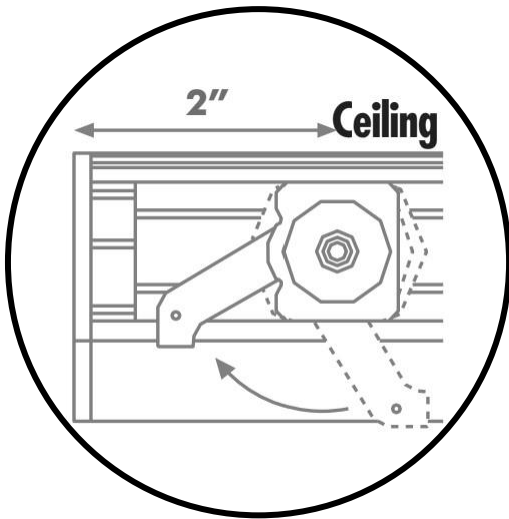

Round cassette
Cassette ronde

Square cassette
Cassette carré

1

Brackets must be installed 2-3" from each end of the cassette. A third (or fourth) bracket will be provided for larger shades and can be evenly distributed between the two outer brackets.

BANDED SHADES

TOILES ZÉBRÉES

Cassette
Cassette

1

Inside mount
Pose intérieur

Outside mount
Pose murale

Mark the position of both brackets before drilling. Make sure they are aligned. Drill holes and mount brackets into place.

Marquer la position des deux supports avant de percer. Assurez-vous qu'ils sont alignés. Installer les supports pivotant (1 vis par support) dans le cadre.

2

Swivel bracket arm should be outwards facing before putting up your shade
Chaque support doit être ouvert vers l'avant avant de poser votre store

BANDED SHADES

TOILES ZÉBRÉES

Cassette
Cassette

3

Attach the front of the cassette to the swivel bracket by hooking it under the front lip of the bracket.

Fixez le devant de la cassette au support pivotant en l'accrochant sous la lèvre avant du support.