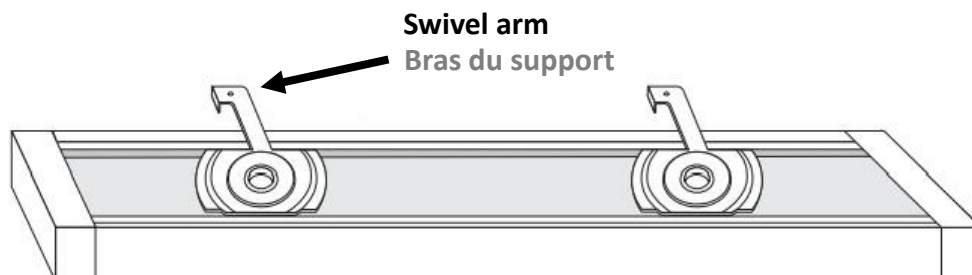

Round cassette
Cassette ronde

Square cassette
Cassette carré

1

Brackets must be installed 2-3" from each end of the cassette. A third (or fourth) bracket will be provided for larger shades and can be evenly distributed between the two outer brackets.

Les supports doivent être installés à 2-3 po de chaque extrémité de la cassette. Un troisième (ou quatrième) support sera fourni pour les stores plus large. Répartissez-les uniformément entre les deux supports d'extrémité.

BANDED SHADES

TOILES ZÉBRÉES

Cassette
Cassette

1

Inside mount
Pose intérieur

Outside mount
Pose murale

Mark the position of both brackets before drilling. Make sure they are aligned. Drill holes and mount brackets into place.

Marquer la position des deux supports avant de percer. Assurez-vous qu'ils sont alignés. Installer les supports pivotant (1 vis par support) dans le cadre.

2

Swivel bracket arm should be outwards facing before putting up your shade
Chaque support doit être ouvert vers l'avant avant de poser votre store