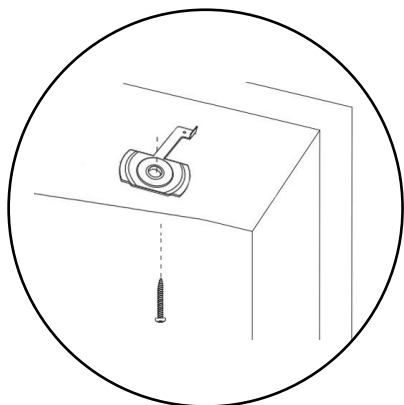

Cassette
Cassette

Parts inventory

Inventaire des pièces

*Only provided with exterior mount

*Fournis seulement pour une pose murale

BANDED SHADES

TOILES ZÉBRÉES

Cassette
Cassette

Round cassette
Cassette ronde

Square cassette
Cassette carré

1

Brackets must be installed 2-3" from each end of the cassette. A third (or fourth) bracket will be provided for larger shades and can be evenly distributed between the two outer brackets.

Les supports doivent être installés à 2-3 po de chaque extrémité de la cassette. Un troisième (ou quatrième) support sera fourni pour les stores plus large. Répartissez-les uniformément entre les deux supports d'extrémité.

BANDED SHADES

TOILES ZÉBRÉES

Cassette
Cassette

1

Inside mount
Pose intérieur

Outside mount
Pose murale

Mark the position of both brackets before drilling. Make sure they are aligned. Drill holes and mount brackets into place.