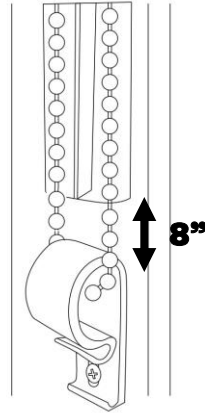

BANDED SHADES

TOILES ZÉBRÉES

Cassette
Cassette

5

Screw the P clip to a wall near the blind to keep the chain tight. Use the exposed chain to operate your shade.

Visser le clip de sécurité sur le mur près du store. Maintenez la chaîne tendue. Utilisez la partie exposée de la chaîne pour faire fonctionner votre store