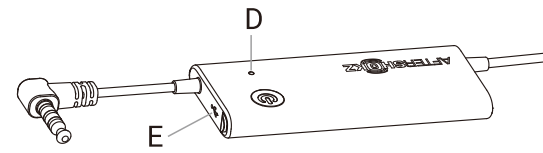

#be open

Visit us at aftershokz.com

עברית

רשום את המכשיר

אנחנו דואגים לך. רשום את האוזניות שלך לתוכנית האחריות: bit.ly/RegisterSportzTitanium

כפתור הפעולה A

פעולה	פונקציה
לחץ והחזק את כפתור ההפעלה ל 2 שניות	הדלקה
לחץ והחזק את כפתור ההפעלה ל 2 שניות	כיבוי

כפתור ניגון/הפסקה B

פעולה	פונקציה
לחיצה אחת	הפעל/עצור מוזיקה
לחיצה כפולה כאשר מושמעת מוזיקה	העבר לשיר הבא
לחיצה אחת	מענה/סיום שיחה

כפתורי עוצמת קול C

פעולה	פונקציה
כיוון עוצמת השמע	כיוון עוצמת השמע

נורית חייו D

פעולה	פונקציה
טעינה	אדום קבוע
טעון במלואו	כחול קבוע
סוללה נמוכה	מבהבה אדום כל 4 שניות

שקע טעינה E

טען את האוזניות עם כבל המיקרו USB הנורית חייו תהפוך לכחולה כאשר הסוללה טעונה במלואה.

נתונים טכניים

מספר סידור	As451
סוג שמע	הולכת עצם
תדרים	20Hz~20KHz
רגישות	101~+3dB
מיקרופון	-49dB~+3dB
אורך חיי סוללה בניגון רצוף	12 שעות
אורך חיי סוללה במצב המתנה	60 ימים
זמן טעינה	2 שעות
משקל	42 גרם
תקופת אחריות	שנתיים

русский

Зарегистрируйте свой продукт

Мы защитим вас от повреждений. Зарегистрируйте свой Sportz Titanium на сайте bit.ly/RegisterSportzTitanium

Кнопка питания (A)

Функция	Действие
Включение	Нажмите и удерживайте кнопку питания 2 с
Выключение	Нажмите и удерживайте кнопку питания 2 с

Кнопка воспроизведения/паузы (B)

Функция	Действие
Воспроизведение/пауза	Одно нажатие
Переход к следующей песне	Двойное нажатие во время воспроизведения
Ответить на вызов/завершить	Одно нажатие

Кнопки громкости (C)

Функция	Действие
Изменение громкости	Одно нажатие

Индикатор (D)

Функция	Действие
Постоянный красный	Зарядка
Постоянный синий	Зарядка завершена
Мигающий красный каждые 4 с	Низкий заряд батареи

USB-порт зарядки (E)

Спецификации

Номер изделия	AS451
Тип динамика	Передатчик с костной звукопроводимостью
Частотная характеристика	20 Гц–20 кГц
Чувствительность	101±3 дБ
Микрофон	-49±3 дБ
Непрерывное воспроизведение	12 часов
Работа в режиме ожидания	60 дней
Время зарядки	2 часа
Вес	42 г
Гарантия	2 года

한국어

www.apsunfit.com 에서 제품을 등록 하면 A/S를 보장 받으실 수 있습니다.

전원 버튼 (A)

기능	작동방법
전원 작동	전원 버튼을 누르고 2초 동안 기다리세요
전원 종료	전원 버튼을 누르고 2초 동안 기다리세요

재생/정지 버튼 (B)

기능	작동방법
재생 / 정지	한 번 누르세요
다음 곡 재생	노래를 듣는 중에 두 번 누르세요
전화 응답 / 종료	한 번 누르세요

볼륨 버튼 (C)

기능	작동방법
볼륨 조절	한 번 누르세요

LED 표시불빛 (D)

기능	작동방법
빨간색	충전 중
파란색	충전 완료
4초 마다 빨간색 깜박임	배터리 부족

USB 충전 포트 (E)

제품과 함께 들어있는 USB 케이블로 충전 할 수 있습니다. 충전이 완료 되면 LED 가 파란색으로 표시 됩니다.

특징

파트넘버	AS451
스피커 타입	골전도 트랜스듀서
통신 주파수	20Hz~20KHz
감도	101 ± 3dB
음량	- 49dB ± 3dB
연속 재생 시간	12 시간
대기 시간	60 일
충전 시간	2 시간
무게	1.48 oz (42g)
보증기간	2년

日本語

製品登録

本製品のご購入日から2年間保証します。下記URLにアクセスし、製品をご登録ください。 bit.ly/RegisterSportzTitanium

電源ボタン(A)

機能	操作
電源オン	電源ボタンを2秒長押し
電源オフ	電源ボタンを2秒長押し

再生/一時停止ボタン(B)

機能	操作
再生/一時停止	1 回押す
次の曲	曲の再生中に 2 回押す
電話に出る/電話を切る	1 回押す

音量ボタン(C)

機能	操作
音量調整	音量を上げる + 音量を下げる - をそれぞれ押す

LEDランプ(D)

表示	ステータス
赤ランプ (常時点灯)	充電中
青ランプ (常時点灯)	充電完了
赤ランプが4秒置きに 1 回点滅	バッテリー残量が少ない
青ランプが2秒点灯	電源オン
赤ランプが2秒点灯	電源オフ

microUSB充電ポート(E)

同梱のmicroUSB充電ケーブルを利用してイヤフォンを充電します。充電完了時には青ランプが常時点灯します。

製品仕様

型番	AS451
スピーカー	骨伝導スピーカー
周波数	20Hz~20KHz
感度	101 ± 3dB
マイク感度	- 49dB ± 3dB
連続再生時間	12時間
待機時間	60日
充電時間	2時間
重量	42グラム
品質保証期間	2年

中文繁體

註冊您的產品

为了更好地保護您的Sportz Titanium，請在以下網站註冊您的產品吧：bit.ly/RegisterSportzTitanium

開關鍵 (A)