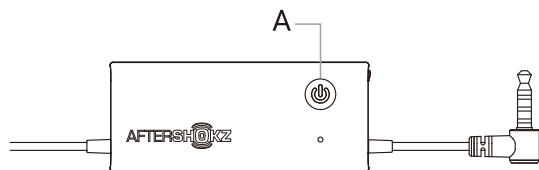

#be open

Visit us at aftershokz.com

עברית

רשום את המכשיר

אנחנו דואגים לך. רשום את האוזניות שלך לתוכנית האחריות: bit.ly/RegisterSportzTitanium

כפתור הפעולה A

פעולה	פונקציה
לחץ והחזק את כפתור ההפעלה ל 2 שניות	הדלקה
לחץ והחזק את כפתור ההפעלה ל 2 שניות	כיבוי

כפתור ניגון/הפסקה B

פעולה	פונקציה
לחיצה אחת	הפעל/עצור מוזיקה
לחיצה כפולה כאשר מושמעת מוזיקה	העבר לשיר הבא
לחיצה אחת	מענה/סיום שיחה

כפתורי עוצמת קול C

פעולה	פונקציה
כיוון עוצמת השמע	כיוון עוצמת השמע

נורית חייו D

פעולה	פונקציה
טעינה	אדום קבוע
טעון במלואו	כחול קבוע
סוללה נמוכה	מבהבה אדום כל 4 שניות

שקע טעינה E

טען את האוזניות עם כבל המיקרו USB הנורית חייו תהפוך לכחולה כאשר הסוללה טעונה במלואה.

נתונים טכניים

מספר סידור	As451
סוג שמע	הולכת עצם
תדרים	20Hz~20KHz
רגישות	101~+3dB
מיקרופון	-49dB~+3dB
אורך חיי סוללה בניגון רצוף	12 שעות
אורך חיי סוללה במצב המתנה	60 ימים
זמן טעינה	2 שעות
משקל	42 גרם
תקופת אחריות	שנתיים

русский

Зарегистрируйте свой продукт

Мы защитим вас от повреждений. Зарегистрируйте свой Sportz Titanium на сайте bit.ly/RegisterSportzTitanium

Кнопка питания (A)

Функция	Действие
Включение	Нажмите и удерживайте кнопку питания 2 с
Выключение	Нажмите и удерживайте кнопку питания 2 с

Кнопка воспроизведения/паузы (B)

Функция	Действие
Воспроизведение/пауза	Одно нажатие
Переход к следующей песне	Двойное нажатие во время воспроизведения
Ответить на вызов/завершить	Одно нажатие

Кнопки громкости (C)

Функция	Действие
Изменение громкости	Одно нажатие

Индикатор (D)

Функция	Действие
Постоянный красный	Зарядка
Постоянный синий	Зарядка завершена
Мигающий красный каждые 4 с	Низкий заряд батареи

USB-порт зарядки (E)

Спецификации

Номер изделия	AS451
Тип динамика	Передатчик с костной звукопроводимостью
Частотная характеристика	20 Гц–20 кГц
Чувствительность	101±3 дБ
Микрофон	-49±3 дБ
Непрерывное воспроизведение	12 часов
Работа в режиме ожидания	60 дней
Время зарядки	2 часа
Вес	42 г
Гарантия	2 года

한국어

www.apsunfit.com 에서 제품을 등록 하면 A/S를 보장 받으실 수 있습니다.

전원 버튼 (A)

기능	작동방법
전원 작동	전원 버튼을 누르고 2초 동안 기다리세요
전원 종료	전원 버튼을 누르고 2초 동안 기다리세요

재생/정지 버튼 (B)

기능	작동방법
재생 / 정지	한 번 누르세요
다음 곡 재생	노래를 듣는 중에 두 번 누르세요
전화 응답 / 종료	한 번 누르세요

볼륨 버튼 (C)

기능	작동방법
볼륨 조절	한 번 누르세요

LED 표시불빛 (D)

기능	작동방법
빨간색	충전 중
파란색	충전 완료
4초 마다 빨간색 깜박임	배터리 부족

USB 충전 포트 (E)

제품과 함께 들어있는 USB 케이블로 충전 할 수 있습니다. 충전이 완료 되면 LED 가 파란색으로 표시 됩니다.

특징

파트넘버	AS451
스피커 타입	골전도 트랜스듀서
통신 주파수	20Hz~20KHz
감도	101 ± 3dB
음량	- 49dB ± 3dB
연속 재생 시간	12 시간
대기 시간	60 일
충전 시간	2 시간
무게	1.48 oz (42g)
보증기간	2년

日本語

製品登録

本製品のご購入日から2年間保証します。下記URLにアクセスし、製品をご登録ください。 bit.ly/RegisterSportzTitanium

電源ボタン(A)

機能	操作
電源オン	電源ボタンを2秒長押し
電源オフ	電源ボタンを2秒長押し

再生/一時停止ボタン(B)

機能	操作
再生/一時停止	1 回押す
次の曲	曲の再生中に 2 回押す
電話に出る/電話を切る	1 回押す

音量ボタン(C)

機能	操作
音量調整	音量を上げる + 音量を下げる - をそれぞれ押す

LEDランプ(D)

表示	ステータス
赤ランプ (常時点灯)	充電中
青ランプ (常時点灯)	充電完了
赤ランプが4秒置きに 1 回点滅	バッテリー残量が少ない
青ランプが2秒点灯	電源オン
赤ランプが2秒点灯	電源オフ

microUSB充電ポート(E)

同梱のmicroUSB充電ケーブルを利用してイヤフォンを充電します。充電完了時には青ランプが常時点灯します。

製品仕様

型番	AS451
スピーカー	骨伝導スピーカー
周波数	20Hz~20KHz
感度	101 ± 3dB
マイク感度	- 49dB ± 3dB
連続再生時間	12時間
待機時間	60日
充電時間	2時間
重量	42グラム
品質保証期間	2年

中文繁體

註冊您的產品

为了更好地保護您的Sportz Titanium，請在以下網站註冊您的產品吧：bit.ly/RegisterSportzTitanium

開關鍵 (A)