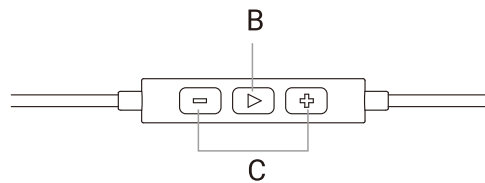

#be open

Visit us at aftershokz.com

עברית

רשום את המכשיר

אנחנו דואגים לך. רשום את האוזניות שלך לתוכנית האחריות: bit.ly/RegisterSportzTitanium

כפתור הפעולה A

פעולה	פונקציה
לחץ והחזק את כפתור ההפעלה ל 2 שניות	הדלקה
לחץ והחזק את כפתור ההפעלה ל 2 שניות	כיבוי

כפתור ניגון/הפסקה B

פעולה	פונקציה
לחיצה אחת	הפעל/עצור מוזיקה
לחיצה כפולה כאשר מושמעת מוזיקה	העבר לשיר הבא
לחיצה אחת	מענה/סיום שיחה

כפתורי עוצמת קול C

פעולה	פונקציה
כיוון עוצמת השמע	כיוון עוצמת השמע

נורית חייו D

פעולה	פונקציה
טעינה	אדום קבוע
טעון במלואו	כחול קבוע
סוללה נמוכה	מבהבה אדום כל 4 שניות

שקע טעינה E

טען את האוזניות עם כבל המיקרו USB הנורית חייו תהפוך לכחולה כאשר הסוללה טעונה במלואה.

נתונים טכניים

מספר סידור	As451
סוג שמע	הולכת עצם
תדרים	20Hz~20KHz
רגישות	101~+3dB
מיקרופון	-49dB~+3dB
אורך חיי סוללה בניגון רצוף	12 שעות
אורך חיי סוללה במצב המתנה	60 ימים
זמן טעינה	2 שעות
משקל	42 גרם
תקופת אחריות	שנתיים

русский

Зарегистрируйте свой продукт

Мы защитим вас от повреждений. Зарегистрируйте свой Sportz Titanium на сайте bit.ly/RegisterSportzTitanium

Кнопка питания (A)

Функция	Действие
Включение	Нажмите и удерживайте кнопку питания 2 с
Выключение	Нажмите и удерживайте кнопку питания 2 с

Кнопка воспроизведения/паузы (B)

Функция	Действие
Воспроизведение/пауза	Одно нажатие
Переход к следующей песне	Двойное нажатие во время воспроизведения
Ответить на вызов/завершить	Одно нажатие

Кнопки громкости (C)

Функция	Действие
Изменение громкости	Одно нажатие

Индикатор (D)

Функция	Действие
Постоянный красный	Зарядка
Постоянный синий	Зарядка завершена
Мигающий красный каждые 4 с	Низкий заряд батареи

USB-порт зарядки (E)

Спецификации

Номер изделия	AS451
Тип динамика	Передатчик с костной звукопроводимостью
Частотная характеристика	20 Гц–20 кГц
Чувствительность	101±3 дБ
Микрофон	-49±3 дБ
Непрерывное воспроизведение	12 часов
Работа в режиме ожидания	60 дней
Время зарядки	2 часа
Вес	42 г
Гарантия	2 года

한국어

www.apsunfit.com 에서 제품을 등록 하면 A/S를 보장 받으실 수 있습니다.

전원 버튼 (A)

기능	작동방법
전원 작동	전원 버튼을 누르고 2초 동안 기다리세요
전원 종료	전원 버튼을 누르고 2초 동안 기다리세요

재생/정지 버튼 (B)

기능	작동방법
재생 / 정지	한 번 누르세요
다음 곡 재생	노래를 듣는 중에 두 번 누르세요
전화 응답 / 종료	한 번 누르세요

볼륨 버튼 (C)

기능	작동방법
볼륨 조절	한 번 누르세요

LED 표시불빛 (D)

기능	작동방법
빨간색	충전 중
파란색	충전 완료
4초 마다 빨간색 깜박임	배터리 부족

USB 충전 포트 (E)

제품과 함께 들어있는 USB 케이블로 충전 할 수 있습니다. 충전이 완료 되면 LED 가 파란색으로 표시 됩니다.

특징

파트넘버	AS451
스피커 타입	골전도 트랜스듀서
통신 주파수	20Hz~20KHz
감도	101 ± 3dB
음량	- 49dB ± 3dB
연속 재생 시간	12 시간
대기 시간	60 일
충전 시간	2 시간
무게	1.48 oz (42g)
보증기간	2년

日本語

製品登録

本製品のご購入日から2年間保証します。下記URLにアクセスし、製品をご登録ください。 bit.ly/RegisterSportzTitanium

電源ボタン(A)

機能	操作
電源オン	電源ボタンを2秒長押し
電源オフ	電源ボタンを2秒長押し

再生/一時停止ボタン(B)

機能	操作
再生/一時停止	1 回押す
次の曲	曲の再生中に 2 回押す
電話に出る/電話を切る	1 回押す

音量ボタン(C)

機能	操作
音量調整	音量を上げる + 音量を下げる - をそれぞれ押す

LEDランプ(D)

表示	ステータス
赤ランプ (常時点灯)	充電中
青ランプ (常時点灯)	充電完了
赤ランプが4秒置きに 1 回点滅	バッテリー残量が少ない
青ランプが2秒点灯	電源オン
赤ランプが2秒点灯	電源オフ

microUSB充電ポート(E)

同梱のmicroUSB充電ケーブルを利用してイヤフォンを充電します。充電完了時には青ランプが常時点灯します。

製品仕様

型番	AS451
スピーカー	骨伝導スピーカー
周波数	20Hz~20KHz
感度	101 ± 3dB
マイク感度	- 49dB ± 3dB
連続再生時間	12時間
待機時間	60日
充電時間	2時間
重量	42グラム
品質保証期間	2年

中文繁體

註冊您的產品

为了更好地保護您的Sportz Titanium，請在以下網站註冊您的產品吧：bit.ly/RegisterSportzTitanium

開關鍵 (A)