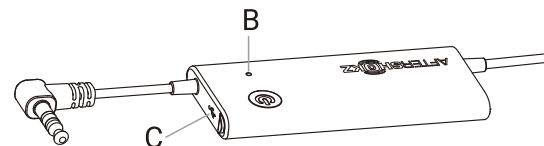

#be open

Visit us at aftershokz.com

NEDERLANDS

Registreer je aankoop!

Dan ben je ingedekt tegen beschadigingen.
Registreer je Sportz Titanium op
bit.ly/RegisterSportzTitanium

Aan / Uit knop (A)

Functie	Aktie
Inschakelen	Druk en houd de knop 2 seconden ingedrukt
Uitschakelen	Druk en houd de knop 2 seconden ingedrukt

LED-indicator (B)

Functie	Aktie
Vol rood	Aan het laden
Vol blauw	Laden gereed
Rood knipperend (elke 4 seconden)	Batterijspanning laag

USB-connector (C)

Laad de koptelefoon met de bijgeleverde micro-USB laadkabel.
De LED-indicator wordt blauw zodra het laden gereed is.

Specificaties

Typenummer	AS401
Speaker type	Botoverdracht transducer
Frequentiebereik	20Hz~20KHz
Gevoeligheid	101 ± 3dB
Continu speeltijd	12 uur
Standby-tijd	60 dagen
Laadtijd	2 uur
Gewicht	39g
Garantie	2 jaar

русский

Зарегистрируйте свой продукт

Мы защитим вас от повреждений.
Зарегистрируйте свой
Sportz Titanium на сайте
bit.ly/RegisterSportzTitanium

Кнопка питания (A)

Функция	Действие
Включение	Нажмите и удерживайте кнопку питания 2 с
Выключение	Нажмите и удерживайте кнопку питания 2 с

Индикатор (B)

Функция	Действие
Постоянный красный	Зарядка
Постоянный синий	Зарядка завершена
Мигающий красный каждые 4 с	Низкий заряд батареи

USB-порт зарядки (C)

Зарядите наушники с помощью включенного в комплект кабеля micro-USB. Индикатор станет синим после завершения зарядки.

Спецификации

Номер изделия	AS401
Тип динамика	Передатчик с костной звукопроводимостью
Частотная характеристика	20 Гц–20 кГц
Чувствительность	101±3 дБ
Непрерывное воспроизведение	12 часов
Работа в режиме ожидания	60 дней
Время зарядки	2 часа
Вес	39 г
Гарантия	2 года

한국어

www.apsunfit.com
에서 제품을 등록 하면
A/S를 보장 받으실 수 있습니다.

전원 버튼 (A)

기능	작동방법
전원 작동	전원 버튼을 누르고 2초 동안 기다리세요
전원 종료	전원 버튼을 누르고 2초 동안 기다리세요

LED 표시불빛 (B)

기능	작동방법
빨간색	충전 중
파란색	충전 완료
4초 마다 빨간색 깜빡임	배터리 부족

USB 충전 포트 (C)

제품과 함께 들어있는 USB 케이블로 충전 할 수 있습니다. 충전이 완료 되면 LED 가 파란색으로 표시 됩니다.

특징

파트넘버	AS401
스피커 타입	골전도 트랜스듀서
통신 주파수	20Hz~20KHz
감도	101 ± 3dB
연속 재생 시간	12 시간
대기 시간	60 일
충전 시간	2 시간
무게	1.38 oz (39g)
보증기간	2년

日本語

製品登録

本製品のご購入日から2年間保証します。
下記URLにアクセスし、製品をご登録ください。
bit.ly/RegisterSportzTitanium

電源ボタン(A)

機能	操作
電源オン	電源ボタンを2秒長押し
電源オフ	電源ボタンを2秒長押し

LEDランプ(B)

表示	ステータス
赤ランプ (常時点灯)	充電中
青ランプ (常時点灯)	充電完了
赤ランプが4秒置きに1回点滅	バッテリー残量が少ない
青ランプが2秒点灯	電源オン
赤ランプが2秒点灯	電源オフ

microUSB充電ポート(C)

同梱のmicroUSB充電ケーブルを利用してイヤフォンを充電します。
充電完了時には青ランプが常時点灯します。

製品仕様

型番	AS401
スピーカー	骨伝導スピーカー
周波数	20Hz~20KHz
感度	101 ± 3dB
連続再生時間	12時間
待機時間	60日
充電時間	2時間
重量	39グラム
品質保証期間	2年

中文繁體

註冊您的產品

為了更好地保護您的Sportz Titanium，
請在以下網站註冊您的產品吧：
bit.ly/RegisterSportzTitanium

開關鍵 (A)

功能	操作
開機	開機時，按住開關鍵2秒
關機	開機時，按住開關鍵2秒

LED 指示燈(B)

功能	操作
紅燈 (常亮)	充電中
藍燈 (常亮)	充電完成
紅燈每4秒閃爍一次	低電量
藍燈亮2秒	開機
紅燈亮2秒	關機

USB 充電接口(C)

使用包裝盒內的USB充電線給耳機充電，充電結束時藍燈常亮。

耳機規格

型號	AS401
揚聲器	骨傳導揚聲器
頻段	20Hz~20KHz
靈敏度	101 ± 3dB
持續播放時長	12小時
待機時長	60天
充電時長	2小時
重量	1.38 盎司 (39克)
質保	2年

中文简体

注册您的产品

为了更好地保护您的Sportz Titanium，
请在以下网站注册您的产品吧：
bit.ly/RegisterSportzTitanium

开关键 (A)

功能	操作
开机	关机时，按住开关键2秒
关机	开机时，按住开关键2秒

LED 指示灯 (B)

功能	操作
红灯 (常亮)	充电中
蓝灯 (常亮)	充电完成
红灯每4秒闪烁一次	低电量
蓝灯亮2秒	开机
红灯亮2秒	关机