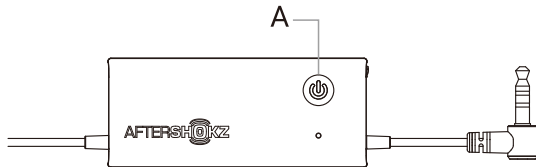

#be open

Visit us at aftershokz.com

NEDERLANDS

Registreer je aankoop!

Dan ben je ingedekt tegen beschadigingen.
Registreer je Sportz Titanium op
bit.ly/RegisterSportzTitanium

Aan / Uit knop (A)

Functie	Aktie
Inschakelen	Druk en houd de knop 2 seconden ingedrukt
Uitschakelen	Druk en houd de knop 2 seconden ingedrukt

LED-indicator (B)

Functie	Aktie
Vol rood	Aan het laden
Vol blauw	Laden gereed
Rood knipperend (elke 4 seconden)	Batterijspanning laag

USB-connector (C)

Laad de koptelefoon met de bijgeleverde micro-USB laadkabel.
De LED-indicator wordt blauw zodra het laden gereed is.

Specificaties

Typenummer	AS401
Speaker type	Botoverdracht transducer
Frequentiebereik	20Hz~20KHz
Gevoeligheid	101 ± 3dB
Continu speeltijd	12 uur
Standby-tijd	60 dagen
Laadtijd	2 uur
Gewicht	39g
Garantie	2 jaar

русский

Зарегистрируйте свой продукт

Мы защитим вас от повреждений.
Зарегистрируйте свой
Sportz Titanium на сайте
bit.ly/RegisterSportzTitanium

Кнопка питания (A)

Функция	Действие
Включение	Нажмите и удерживайте кнопку питания 2 с
Выключение	Нажмите и удерживайте кнопку питания 2 с

Индикатор (B)

Функция	Действие
Постоянный красный	Зарядка
Постоянный синий	Зарядка завершена
Мигающий красный каждые 4 с	Низкий заряд батареи

USB-порт зарядки (C)

Зарядите наушники с помощью включенного в комплект кабеля micro-USB. Индикатор станет синим после завершения зарядки.

Спецификации

Номер изделия	AS401
Тип динамика	Передатчик с костной звукопроводимостью
Частотная характеристика	20 Гц–20 кГц
Чувствительность	101±3 дБ
Непрерывное воспроизведение	12 часов
Работа в режиме ожидания	60 дней
Время зарядки	2 часа
Вес	39 г
Гарантия	2 года

한국어

www.apsunfit.com
에서 제품을 등록 하면
A/S를 보장 받으실 수 있습니다.

전원 버튼 (A)

기능	작동방법
전원 작동	전원 버튼을 누르고 2초 동안 기다리세요
전원 종료	전원 버튼을 누르고 2초 동안 기다리세요

LED 표시불빛 (B)

기능	작동방법
빨간색	충전 중
파란색	충전 완료
4초 마다 빨간색 깜빡임	배터리 부족

USB 충전 포트 (C)

제품과 함께 들어있는 USB 케이블로 충전 할 수 있습니다. 충전이 완료 되면 LED 가 파란색으로 표시 됩니다.

특징

파트넘버	AS401
스피커 타입	골전도 트랜스듀서
통신 주파수	20Hz~20KHz
감도	101 ± 3dB
연속 재생 시간	12 시간
대기 시간	60 일
충전 시간	2 시간
무게	1.38 oz (39g)
보증기간	2년

日本語

製品登録

本製品のご購入日から2年間保証します。
下記URLにアクセスし、製品をご登録ください。
bit.ly/RegisterSportzTitanium

電源ボタン(A)

機能	操作
電源オン	電源ボタンを2秒長押し
電源オフ	電源ボタンを2秒長押し

LEDランプ(B)

表示	ステータス
赤ランプ (常時点灯)	充電中
青ランプ (常時点灯)	充電完了
赤ランプが4秒置きに1回点滅	バッテリー残量が少ない
青ランプが2秒点灯	電源オン
赤ランプが2秒点灯	電源オフ

microUSB充電ポート(C)

同梱のmicroUSB充電ケーブルを利用してイヤフォンを充電します。
充電完了時には青ランプが常時点灯します。

製品仕様

型番	AS401
スピーカー	骨伝導スピーカー
周波数	20Hz~20KHz
感度	101 ± 3dB
連続再生時間	12時間
待機時間	60日
充電時間	2時間
重量	39グラム
品質保証期間	2年

中文繁體

註冊您的產品

為了更好地保護您的Sportz Titanium，
請在以下網站註冊您的產品吧：
bit.ly/RegisterSportzTitanium

開關鍵 (A)

功能	操作
開機	開機時，按住開關鍵2秒
關機	開機時，按住開關鍵2秒

LED 指示燈(B)

功能	操作
紅燈 (常亮)	充電中
藍燈 (常亮)	充電完成
紅燈每4秒閃爍一次	低電量
藍燈亮2秒	開機
紅燈亮2秒	關機

USB 充電接口(C)

使用包裝盒內的USB充電線給耳機充電，充電結束時藍燈常亮。

耳機規格

型號	AS401
揚聲器	骨傳導揚聲器
頻段	20Hz~20KHz
靈敏度	101 ± 3dB
持續播放時長	12小時
待機時長	60天
充電時長	2小時
重量	1.38 盎司 (39克)
質保	2年

中文简体

注册您的产品

为了更好地保护您的Sportz Titanium，
请在以下网站注册您的产品吧：
bit.ly/RegisterSportzTitanium

开关键 (A)

功能	操作
开机	关机时，按住开关键2秒
关机	开机时，按住开关键2秒

LED 指示灯 (B)

功能	操作
红灯 (常亮)	充电中
蓝灯 (常亮)	充电完成
红灯每4秒闪烁一次	低电量
蓝灯亮2秒	开机
红灯亮2秒	关机