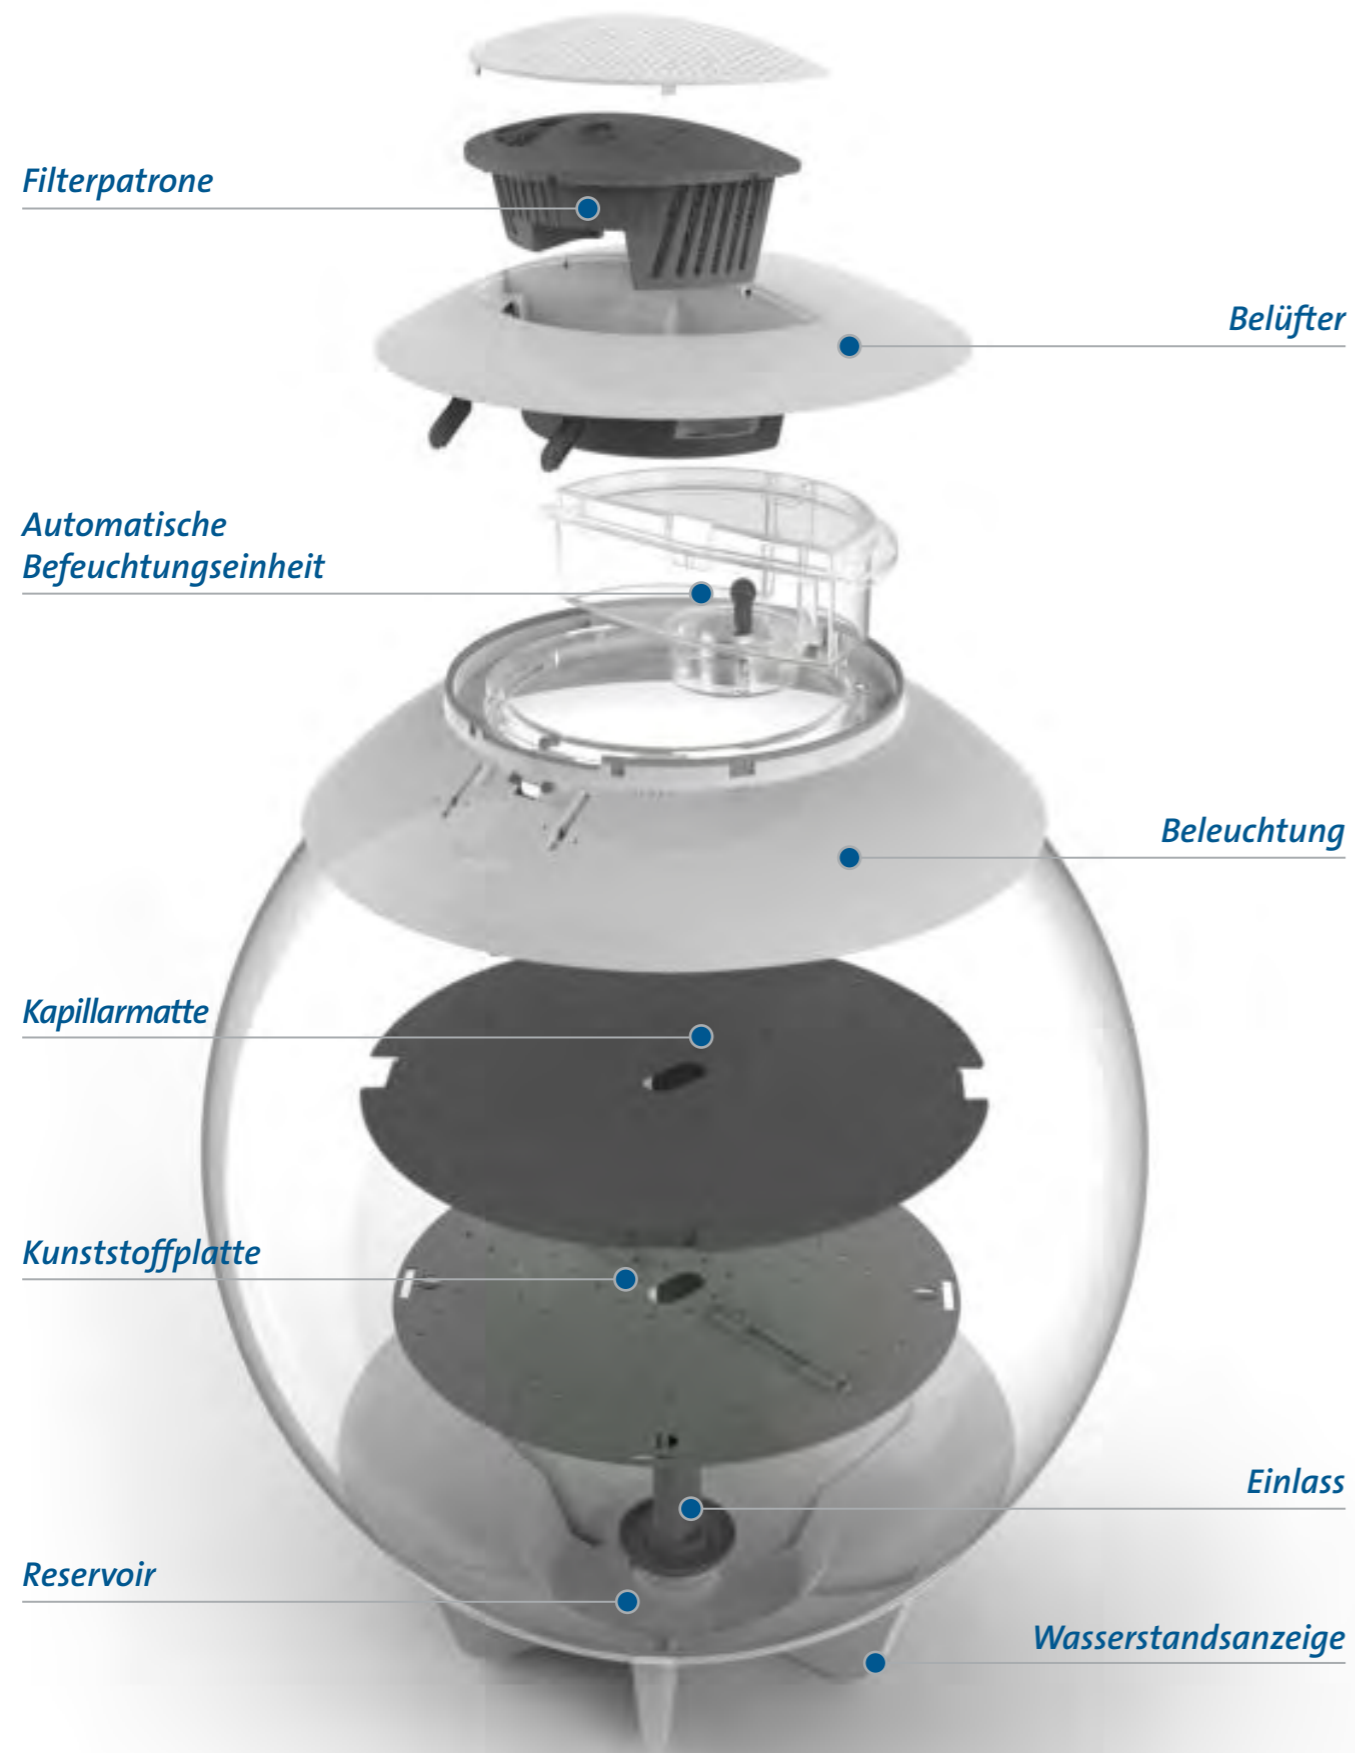

Ein intelligentes Terrarium, in dem Sie in Ihrem Zuhause tropische Pflanzen züchten können. Beleuchtung und Feuchtigkeit werden automatisch gesteuert, damit Ihre Pflanzen alles bekommen, was sie zum Gedeihen brauchen.

So können Sie in Ihrem Heim von der Nähe zur Natur profitieren – sogar in Zimmern ohne natürliches Tageslicht.

Das Innenleben Ihres biOrb AIR

Wie funktioniert Ihr biOrb AIR?

- 1 Die Pflanzenwurzeln in Ihrem biOrb sollen natürlich gut wachsen und gedeihen. Der dafür verwendete Bodengrund besteht aus dem Kompost von Kokosfasern, der auf Kapillarmatte gelegt wird. Sanft ziehen diese das Wasser aus dem Boden des biOrb.
- 2 Tageslicht ist für diesen Vorgang nicht erforderlich, denn die Kugel im oberen Bereich des Aquariums ist mit einer kreisförmigen LED-Beleuchtung versehen. Bei diesem Licht wachsen die Pflanzen ganz natürlich. Ob Sonnenaufgang oder Sonnenuntergang, Tag oder Nacht – der 24-Stunden-Zyklus der Beleuchtung simuliert unterschiedliche Lichtstimungen. So sind Ihre Pflanzen immer bestens versorgt.
- 3 Damit die Luft in Ihrem biOrb weder stagniert noch sich Kondenswasser bildet, zirkuliert die Luft über einen ständig laufenden Lüfter durch einen austauschbaren Kohlefilter. Zudem wird regelmäßig eine kleine Menge frischer Luft in den Zirkulationsvorgang eingebracht.
- 4 Damit es im Mikroklima immer feucht genug ist, wird Wasser über einen im oberen Behälter angebrachten Ultraschallbefeuchter hinzugefügt.