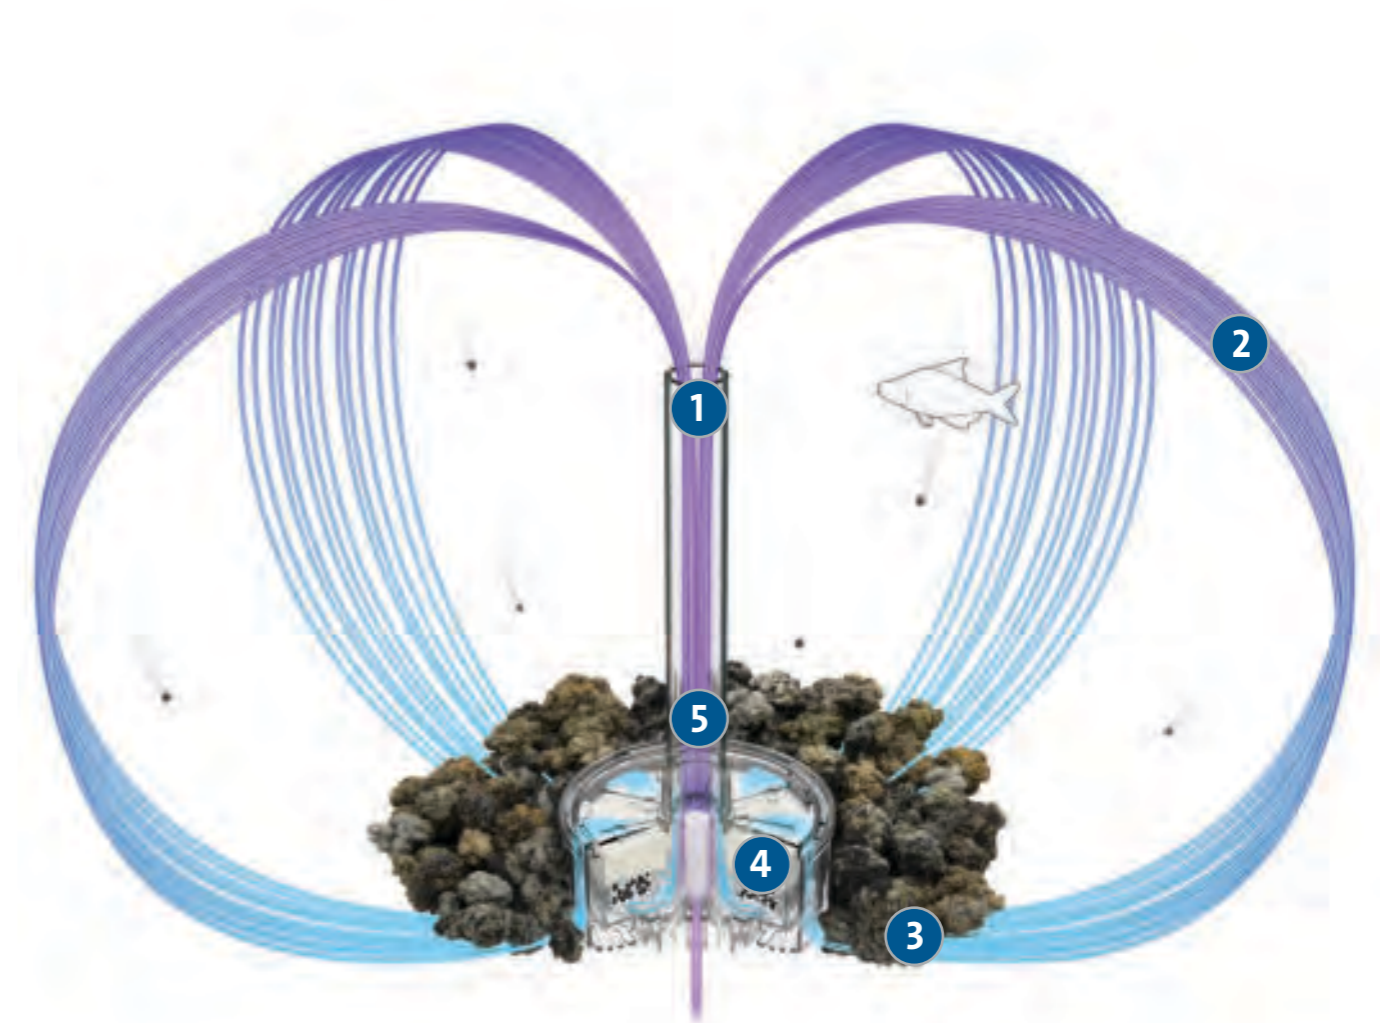

*Automatische Tag- und Nachtbeleuchtung nicht für HALO 15 verfügbar.

DIESE FUNKTION IST FÜR ALLE MODELLE VERFÜGBAR.

Die MCR-Beleuchtung ist bei allen biOrb Modellen eine Option. Beachten Sie bitte, dass die MCR-Beleuchtung bei allen biOrb HALO MCR Modellen eingebaut ist.

In Ihrem biOrb

So funktioniert das Filtersystem

1. Das luftbetriebene Filtersystem sorgt für eine starke Strömung und somit eine sich ständig verändernde Wasseroberfläche. So wird die Sauerstoffsättigung sichergestellt.
2. Durch die kreisförmige Wasserbewegung werden Fischabfälle beim Sinken aufgesammelt.
3. Abfälle werden dann durch ein Filtermedium aus Keramik geleitet, wo durch die natürliche biologische Filtration einige Giftstoffe absorbiert werden. Das mit neuem Sauerstoff angereicherte Wasser nährt auch Bakterien.
4. Eventuell verbleibende Abfälle werden von der Filterpatrone absorbiert. Anschließend fließt das Wasser durch Harzpartikel und natürliche Stabilisatoren, um toxische Substanzen zu eliminieren und die pH-Werte aufrechtzuerhalten.
5. Das saubere Wasser fließt dann durch die Luftsäule, wo es mit Sauerstoff angereichert wird, und der Zyklus beginnt von neuem.

biOrb CUBE

„ES IST DAS HERZSTÜCK MEINES ZIMMERS.“

Ein neuer Ansatz für eine traditionelle Form. biOrb CUBE mit seinen klaren Linien bietet Ihnen genug Freiraum für die Gestaltung von Unterwasserlandschaften. Lassen Sie Ihrer Kreativität in diesem Aquarium freien Lauf. Der perfekte Rahmen für Ihre Unterwasserwelt.