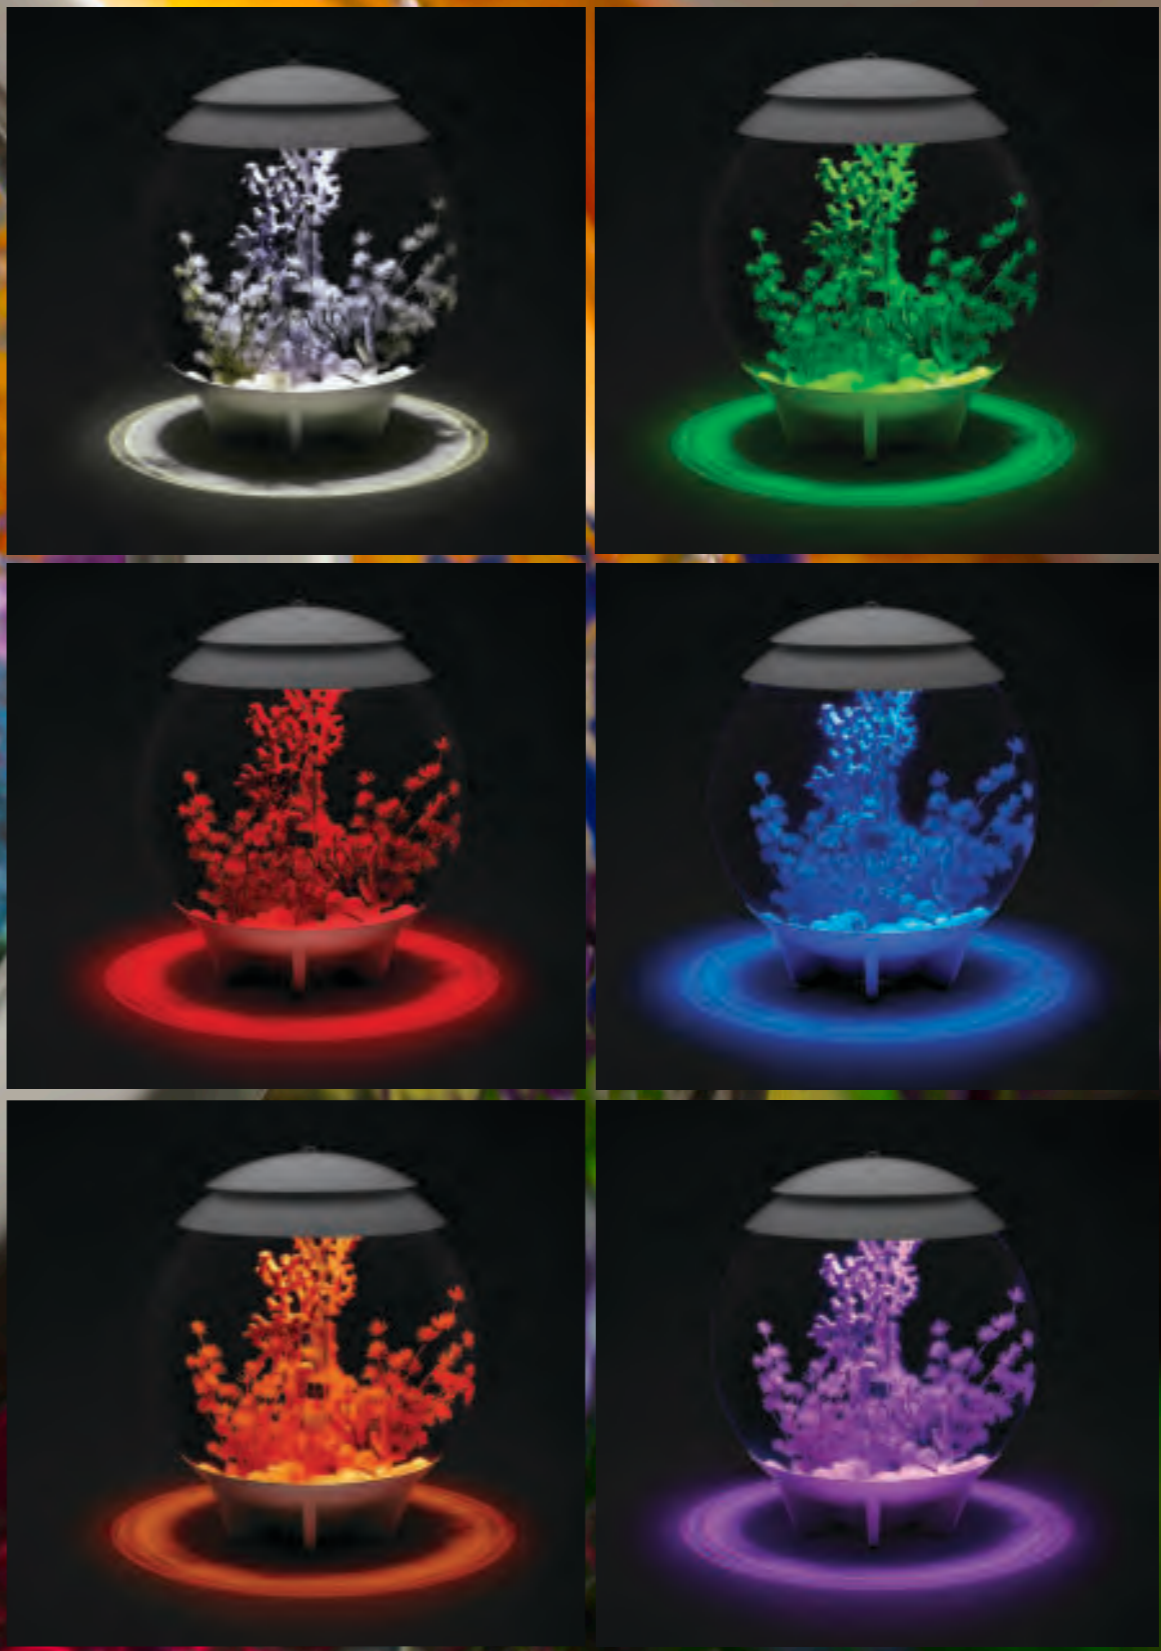

DIESE FUNKTION IST FÜR ALLE MODELLE VERFÜGBAR.

Die MCR-Beleuchtung ist bei allen biOrb Modellen eine Option. Beachten Sie bitte, dass die MCR-Beleuchtung bei allen biOrb HALO MCR Modellen eingebaut ist.