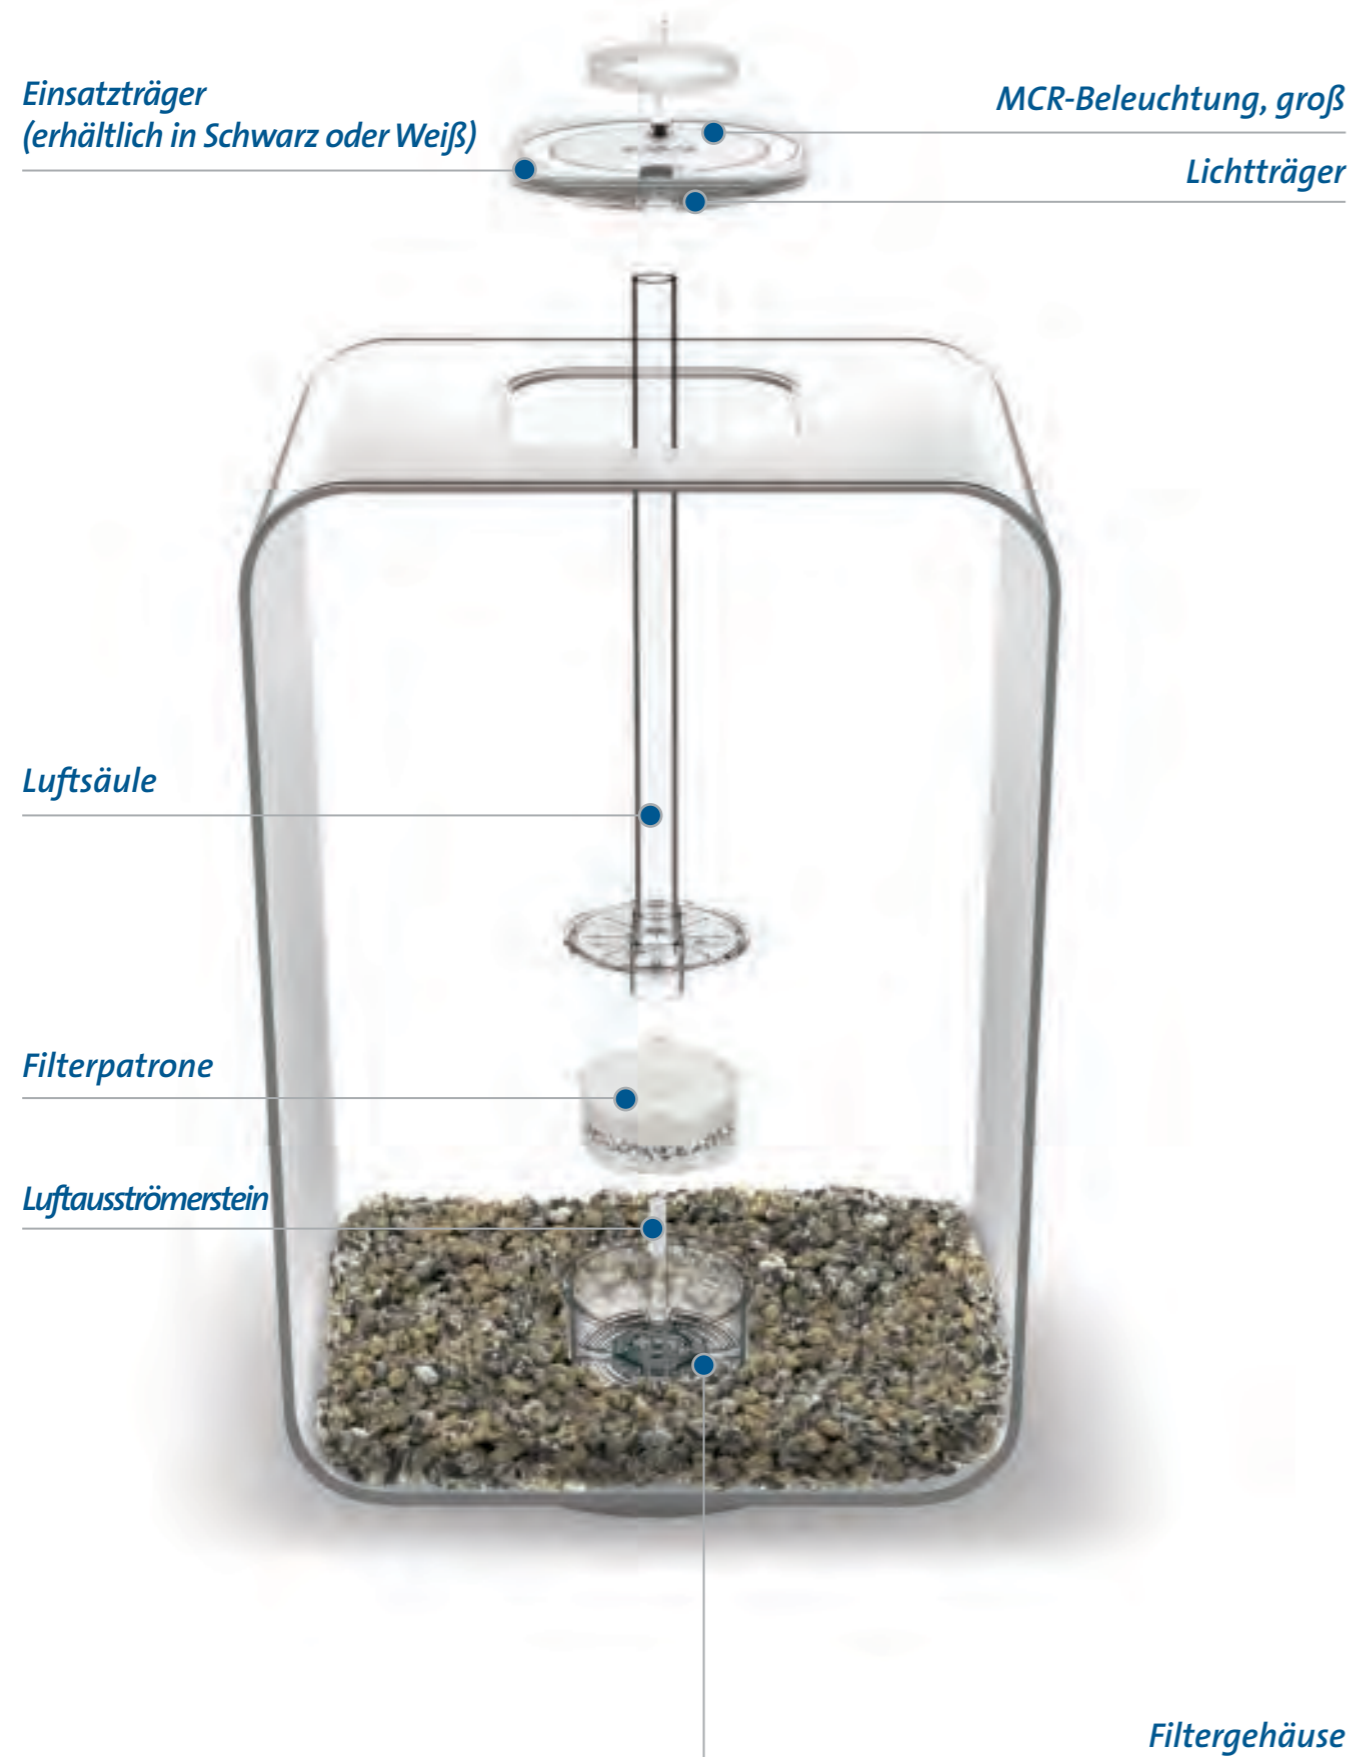

Die MCR-Funktion wird Ihre biOrb Erfahrung grundlegend verändern. Wählen Sie eine der 16 voreingestellten Farben aus und stellen Sie die gewünschte Helligkeit ein. Für jede Stimmung gibt es die richtige Einstellung, die zu Ihrem Wohlbefinden beiträgt.

*Automatische Tag- und Nachtbeleuchtung nicht für HALO 15 verfügbar.

DIESE FUNKTION IST FÜR ALLE MODELLE VERFÜGBAR.

Die MCR-Beleuchtung ist bei allen biOrb Modellen eine Option. Beachten Sie bitte, dass die MCR-Beleuchtung bei allen biOrb HALO MCR Modellen eingebaut ist.

In Ihrem biOrb

So funktioniert das Filtersystem

1. Das luftbetriebene Filtersystem sorgt für eine starke Strömung und somit eine sich ständig verändernde Wasseroberfläche. So wird die Sauerstoffsättigung sichergestellt.
2. Durch die kreisförmige Wasserbewegung werden Fischabfälle beim Sinken aufgesammelt.
3. Abfälle werden dann durch ein Filtermedium aus Keramik geleitet, wo durch die natürliche biologische Filtration einige Giftstoffe absorbiert werden. Das mit neuem Sauerstoff angereicherte Wasser nährt auch Bakterien.
4. Eventuell verbleibende Abfälle werden von der Filterpatrone absorbiert. Anschließend fließt das Wasser durch Harzpartikel und natürliche Stabilisatoren, um toxische Substanzen zu eliminieren und die pH-Werte aufrechtzuerhalten.
5. Das saubere Wasser fließt dann durch die Luftsäule, wo es mit Sauerstoff angereichert wird, und der Zyklus beginnt von neuem.

biOrb CUBE

„ES IST DAS HERZSTÜCK MEINES ZIMMERS.“

Ein neuer Ansatz für eine traditionelle Form. biOrb CUBE mit seinen klaren Linien bietet Ihnen genug Freiraum für die Gestaltung von Unterwasserlandschaften. Lassen Sie Ihrer Kreativität in diesem Aquarium freien Lauf. Der perfekte Rahmen für Ihre Unterwasserwelt.