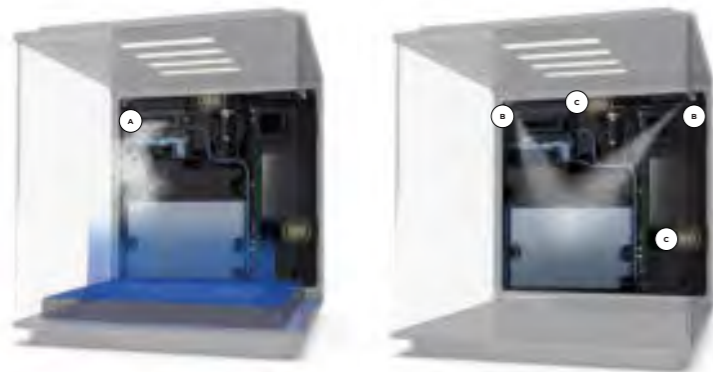

Fast so gut wie echtes Sonnenlicht

Sonnenähnliche LED-Leuchten werden mit einem besonderen Verfahren hergestellt, um eine möglichst realistische Lichtstrahlung zu erzeugen. Ausgestattet mit UV-A, UV-B und Infrarot.