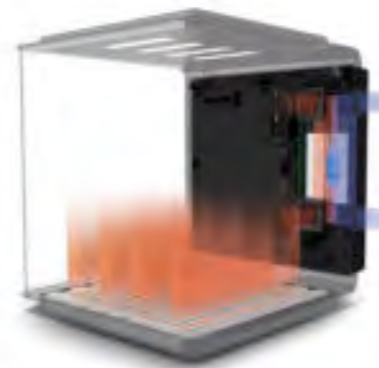

Optimierte Feuchtigkeit für die Bewohner

Beim biOrb EARTH ist eine Ultraschall-Nebeleinheit (A) mit eigenem Ventilator und Wassertank bereits auf der Rückseite eingebaut. Zusätzlich verfügt das biOrb EARTH über zwei ausrichtbare Regendüsen (B) für eine sanfte Befeuchtung.

Zwei Sensoren (C).