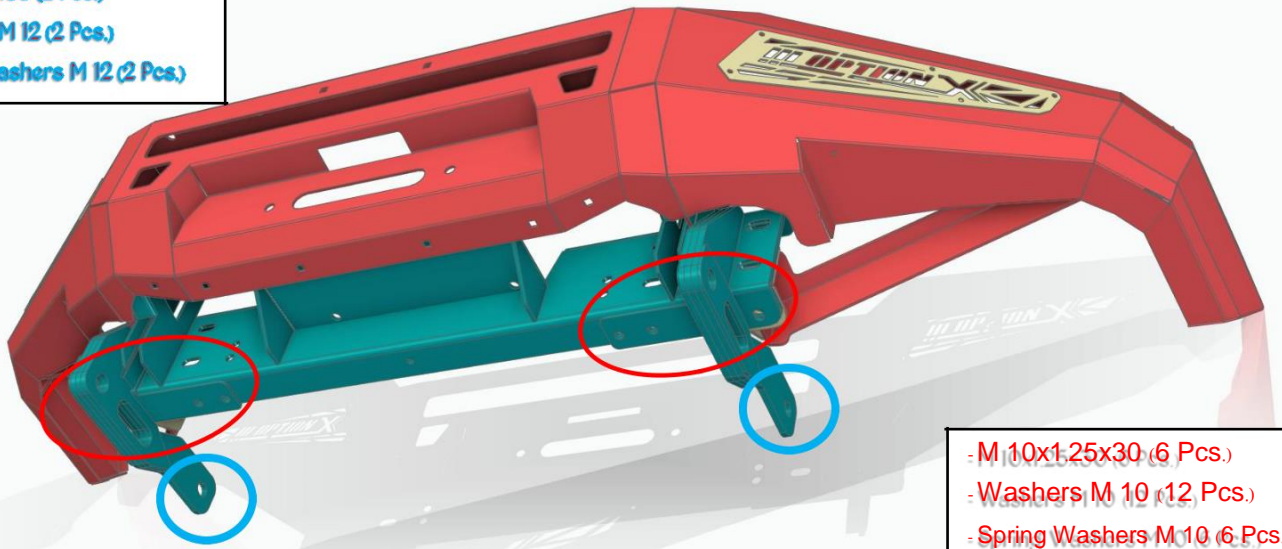

- M 12x1.25x35 (2 Pcs.)
- Washers M 12 (2 Pcs.)
- Spring Washers M 12 (2 Pcs.)

- M 10x1.25x30 (6 Pcs.)
- Washers M 10 (12 Pcs.)
- Spring Washers M 10 (6 Pcs.)
- Flange Nut M 10x1.25 (6 Pcs.)