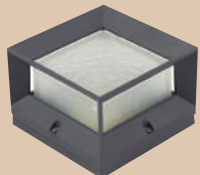

ILUMINACIÓN DECORATIVA EXTERIOR

**LU-ARB-FF-10W**

Arbotante Led Exterior.
Luz Cálida 3500k. 10watts.
Medidas. 260 X 130 X 125 Mm
Ac 110-220v. 50/60 Hz.
Material Aluminio + Vidrio.
1000 Lúmenes.

**LU-ARB-PA-DE-15W**

Arbotante Led Exterior.
Luz Cálida 3500k. 15watts.
Medidas. 200 X 160 X 60 Mm
Ac 110-220v. 50/60 Hz.
Material Aluminio + Vidrio.
1000 Lúmenes.

**LU-ARB-NF-8W**

Arbotante Led Exterior.
Luz Cálida 3500k. 8watts.
Medidas. 125 X 125 X 85 Mm
Ac 110-220v. 50/60 Hz.
Material Aluminio + Vidrio.
1000 Lúmenes.

**LU-ARB-N8X2-10W**

Arbotante Led Exterior.
Luz Cálida 3500k. 10watts.
Medidas. 260 X 130 X 60 Mm
Ac 110-220v. 50/60 Hz.
Material Aluminio + Vidrio.
1000 Lúmenes.

**LU-ARB-PA-M-6W- X2**

Arbotante Led Exterior.
Luz Cálida 3500k. 6watts.
Medidas. 101 X 101 X 105 Mm
Ac 110-220v. 50/60 Hz.
Material Aluminio + Vidrio.
1000 Lúmenes.