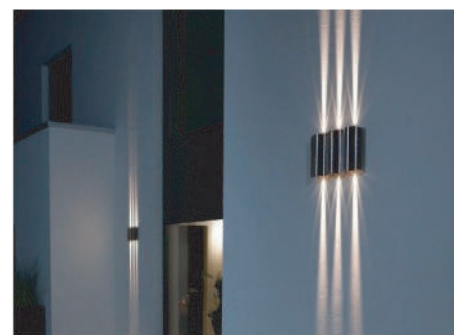

LU-ARB-PA-B-4W

Arbotante Led Exterior.
Luz Cálida 3500k. 4watts.
Medidas. 130 X 130 X 55 Mm
Ac 110-220v. 50/60 Hz.
Material Aluminio + Vidrio.
1000 Lúmenes.