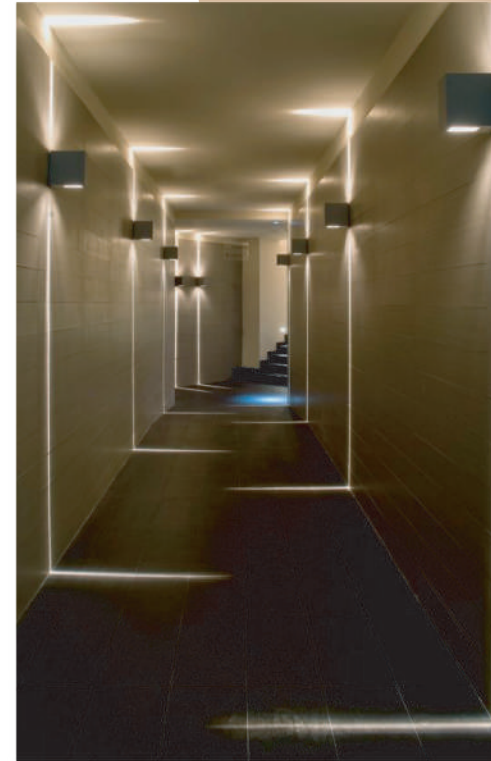

LU-ARB-N07-3W

Arbotante Led Exterior.
Luz Cálida 3500k. 3watts.
Medidas. 83 X 78 X 66 Mm
Ac 110-220v. 50/60 Hz.
Material Aluminio + Vidrio.
1000 Lúmenes.