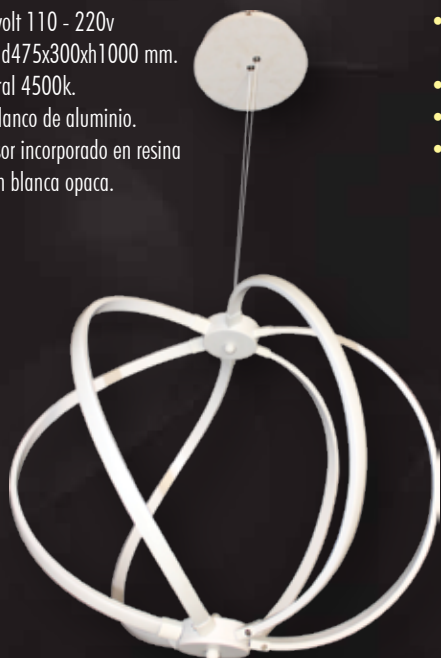

LU-MO-BARANASI-R

- Voltaje: volt 110 - 220v
  Medida: d475x300xh1000 mm.
- Luz natural 4500k.
- Cuerpo blanco de aluminio.
- Con difusor incorporado en resina de silicón blanca opaca.