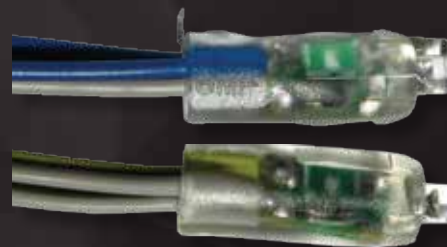

Pixeles

LU-PX-1PQO-50-L CADENA 50 LEDS

- Pixeles de 50 piezas leds 3528.
- Entrada 5 volts, consumo de potencia .15 watt.
- IP 65. Exterior.
- Colores: Blanco cálido, blanco frío, rojo, verde, azul, amarillo y ámbar.