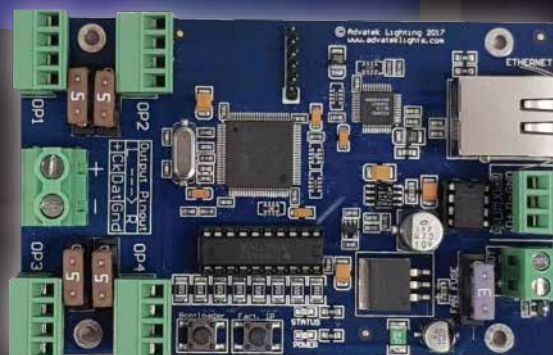

LU-CTL-DMX-3CH-12A

- Controlador DMX, 3 canales.
- Entrada 12 volts. 12 amperes de potencia.
- Aplicación para rollos RGB.

LU-DMX-NEO-512

- Madrix Neo DMX USB.
- 512 canales, 1 universo.

LU-CTL-RGB-DMX-RMT

- DMX, 512 canales, RGB, control remoto, escenas preestablecidas.

LU-CTL-DMX-512-PST

- Decodificador DMX, 512 canales, 24 escenas predestinadas, velocidad graduable.

Tarjetas de Control DMX

15

LU-TJA-PIXEL-16-FK2

- Tarjeta controladora de pixel digital, controla todos los IC. de comunicación digital.
- 16 salidas cada una de 1020 pixeles. total 16,320 pixeles.
- 4 salidas de DMX convencionales
- Salida de 5v-12v CD. para diferentes modelos de pixel, posibilidad de funcionar desde 20-100. cuadros por segundo.
- Salidas +Ve/ Reloj/ Datos/ Gnd. para diferentes modelos de pixel.
- Posibilidad de agrupar las tarjetas en modo **Network Configuration**
- Compatible para diferentes programas de control.