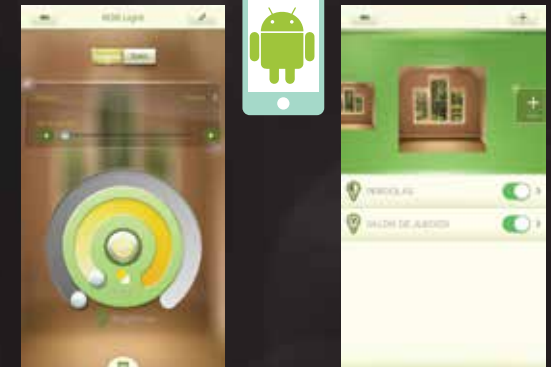

LU-FNT-5V-.5AMP

- Fuente de poder conmutada.
- 5 volts para cadenas de pixeles de leds .5 amper.

10 Sistemas para Automatización

Sistema de automatización para controlar residencias y oficinas inteligentes vía Internet y WiFi desde tu celular.

GATEWAY-RF TRANSMISOR

- Se enlaza con el internet por red inalámbrica, por medio de una aplicación desde tu teléfono y controla los receptores inteligentes por radio frecuencia.
- Entrada 5v CD.

SWITCH RF. ON-OF WIFI