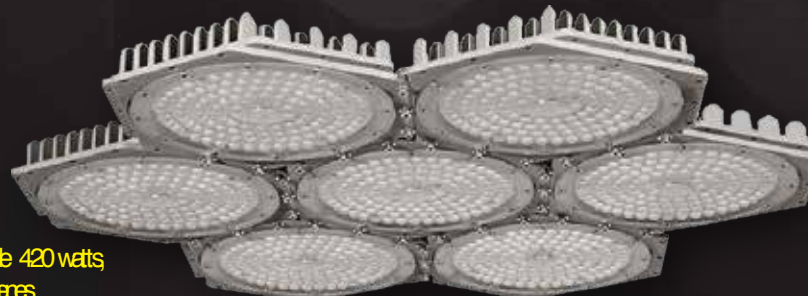

Agupación de 240 watts, 24,000 lúmenes

DIFERENTES TIPOS DE MONTURA SIN LÍMITE DE AGRUPACIÓN.

Agupación de 420 watts, 42,000 lúmenes

60 watts
6000 lúmenes

Agupación de 120 watts, 12,000 lúmenes

40 Iluminación Urbana