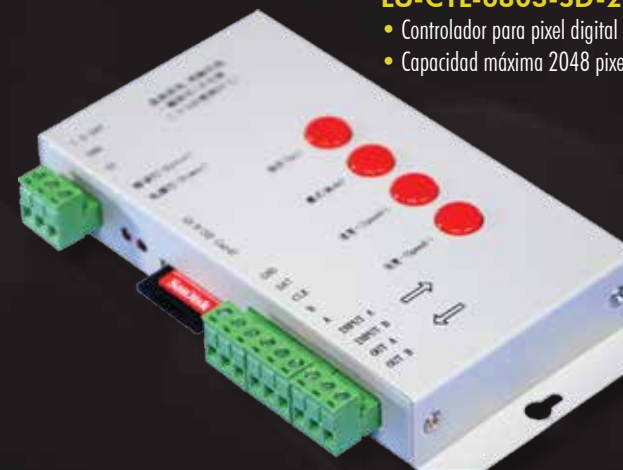

PROCESADOR ESCALADORA PARA PANTALLA DE LEDS

LU-ESCALER-CONTROL

- Procesador escalador, entrada VGA, DVI, USB y componentes compuestos.
- Procesador para pantallas de leds.

DIMER

LU-DIM-PD-12V-8A

- Dimer de pared 12 volts, 8 amperes.
- Control remoto infrarojo.

LU-DIM-PD-12V-8A

- Dimer de pared 12 volts, 8 amperes.
- Control remoto ultrasónico.

LU-CTL-6803-SD-2000

- Controlador para pixel digital SD.
- Capacidad máxima 2048 pixeles

14 Controladores

LU-DCF-DMX-512