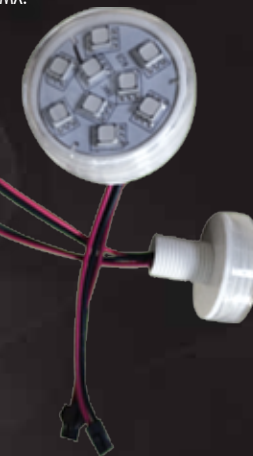

LU-DOT-PIX-BO-9X9-RGB 45mm

- Pixel RGB protocolo DMX.
- Plástico translúcido para exterior.
- Operación 12 volts, consumo 1 watts, diámetro 35 mm.
- IP 65. Exterior. Instalación adicional con rosca plástica.