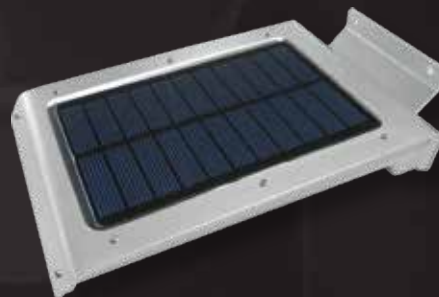

LU-SOL-1W

- Luminaria Solar.
- Panel solar, Batería de litio recargable, sensor de movimiento, panel de leds de 1w.
- Ángulo de iluminación 120 grados.
- Eficiencia 110 lúmenes por Watt.
- IP 65 para exterior, cuerpo de aluminio.
- Garantía 2 años.