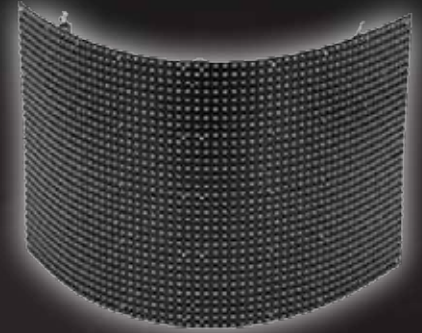

- De 255 mm. x112 mm.
- La aplicación de estos módulos es ideal para escenografía, ambientación, anuncios gráficos: como logotipos, letras e incluso video (visto a una distancia superior a 4 metros).
- Escalable a la medida deseada.