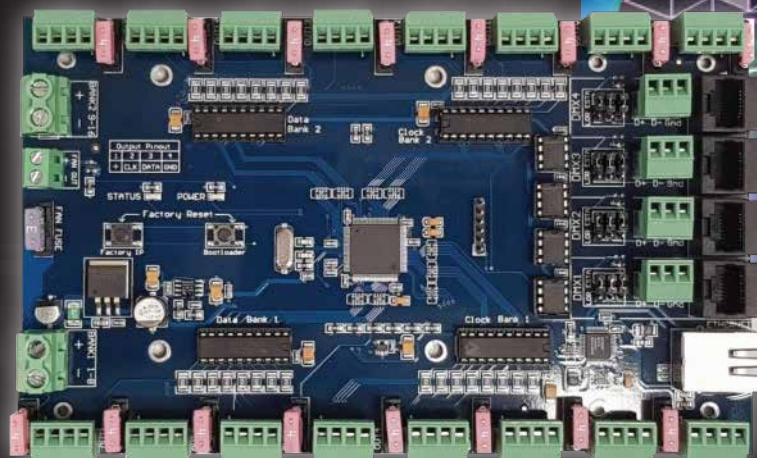

LU-CTL-DMX-3CH-12A

- Controlador DMX, 3 canales.
- Entrada 12 volts. 12 amperes de potencia.
- Aplicación para rollos RGB.

LU-DMX-NEO-512

- Madrix Neo DMX USB.
- 512 canales, 1 universo.

LU-CTL-RGB-DMX-RMT

- DMX, 512 canales, RGB, control remoto, escenas preestablecidas.

LU-CTL-DMX-512-PST

- Decodificador DMX, 512 canales, 24 escenas predestinadas, velocidad graduable.

Tarjetas de Control DMX

15

LU-TJA-PIXEL-16-FK2

- Tarjeta controladora de pixel digital, controla todos los IC. de comunicación digital.
- 16 salidas cada una de 1020 pixeles. total 16,320 pixeles.
- 4 salidas de DMX convencionales
- Salida de 5v-12v CD. para diferentes modelos de pixel, posibilidad de funcionar desde 20-100. cuadros por segundo.
- Salidas +Ve/ Reloj/ Datos/ Gnd. para diferentes modelos de pixel.
- Posibilidad de agrupar las tarjetas en modo **Network Configuration**
- Compatible para diferentes programas de control.

LU-TJA-PIXEL-4-FK2

- Tarjeta controladora de pixel digital controla todos los IC. de comunicación digital.
- 4 salidas cada una de 680 pixeles, total 2720 pixeles.
- 4 salidas de DMX. convencionales.
- Salida de 5v-12v CD. para diferentes modelos de pixel, posibilidad de funcionar desde 20-100. cuadros por segundo.
- Salidas +Ve/ Reloj/ Datos/ Gnd. para diferentes modelos de pixel.
- Posibilidad de agrupar las tarjetas en modo **Network Configuration**
- Compatible para diferentes programas de control.