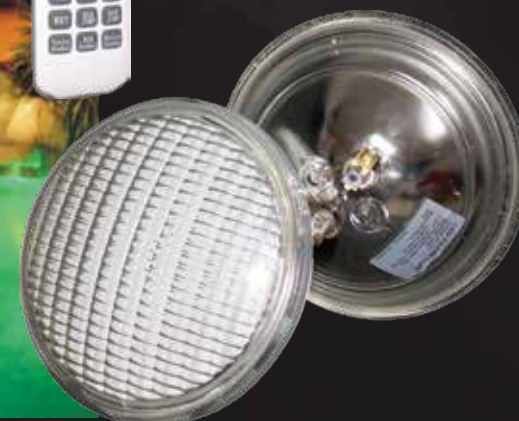

- IP68 sumergible acero inoxidable.
- Luz blanco cálido, verde, azul, rojo o RGB con control remoto.
- Entrada de 24V-AC.
- Aplicaciones: Fuentes albercas espejos de agua, muro llorón.

LU-DOT-PIX-SUM-4X3

- Luminarias para fuentes o albercas
- Sumergible IP 68. 12 Leds RGB de 1watt.
- Orificio de 2 pulgadas.
- Medidas: 118mm x 68 mm.
- 24 volts AC.

PAR 56 SUMERGIBLE DE CRISTAL LU-PAR56-SUM-12X3 IP68

- Control remoto ultrasónico, aplicación albercas.
- RGB 12v. 35W. Control remoto 2.5Kz rf. 178 mm x 108 mm.
- Cuerpo de cristal profundidad maxima 10 m.