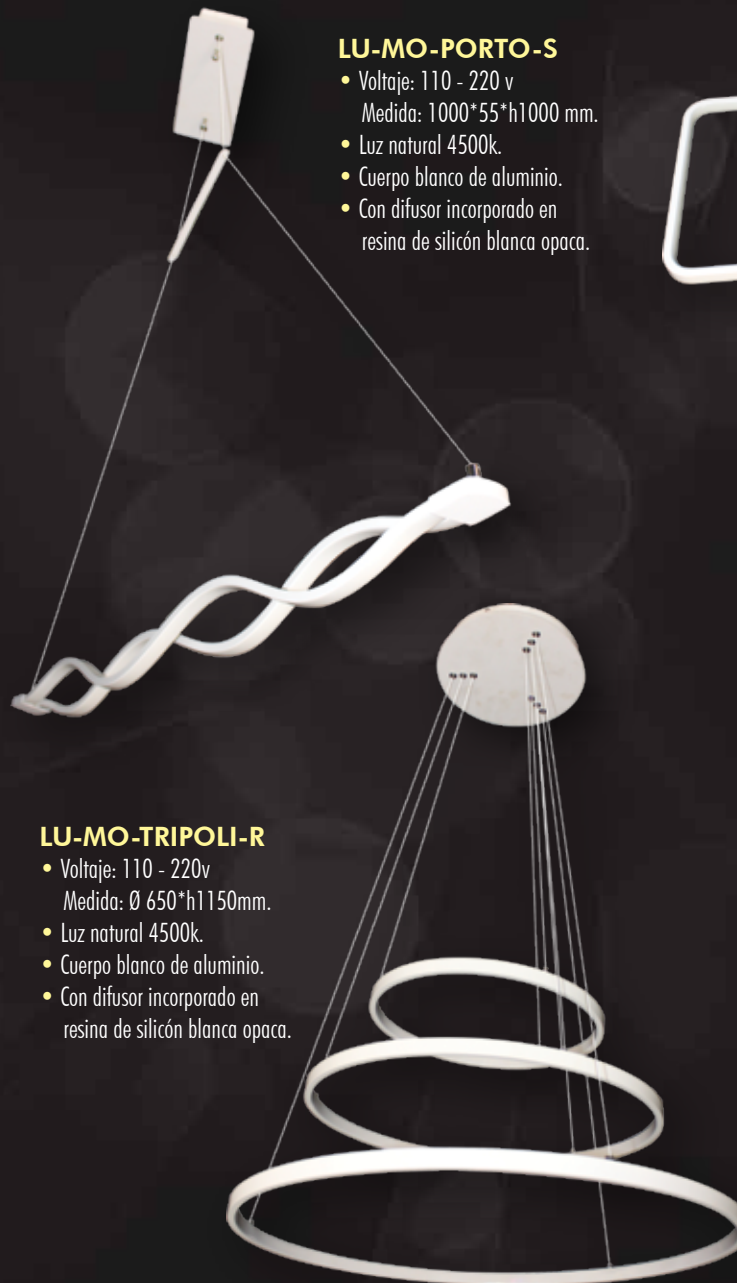

LU-MO-TRIPOLI-R

- Voltaje: 110 - 220v
  Medida: Ø 650*h1150mm.
- Luz natural 4500k.
- Cuerpo blanco de aluminio.
- Con difusor incorporado en resina de silicón blanca opaca.