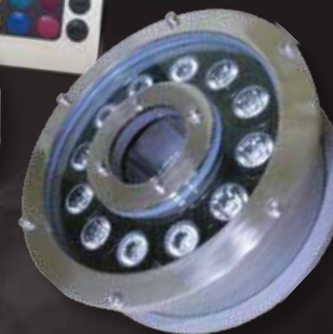

LU-DOT-PIX-SUM-4X3

- Luminarias para fuentes o albercas
- Sumergible IP 68. 12 Leds RGB de 1watt.
- Orificio de 2 pulgadas.
- Medidas: 118mm x 68 mm.
- 24 volts AC.