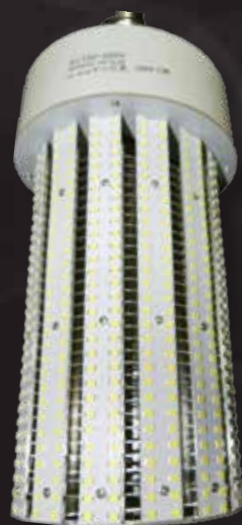

LÁMPARAS TIPO MAZORCA

LU-MZCA-E40-100W

- Luminaria de mazorca 100 watts.
- Base E40 mogul 360°
- 10,000 lúmenes.
- Luz 3500-6000k.
- Ventilador integrado.
- Multi voltaje. 100-300 volts AC.
- Cuerpo de aluminio.
- Fuente conmutada.