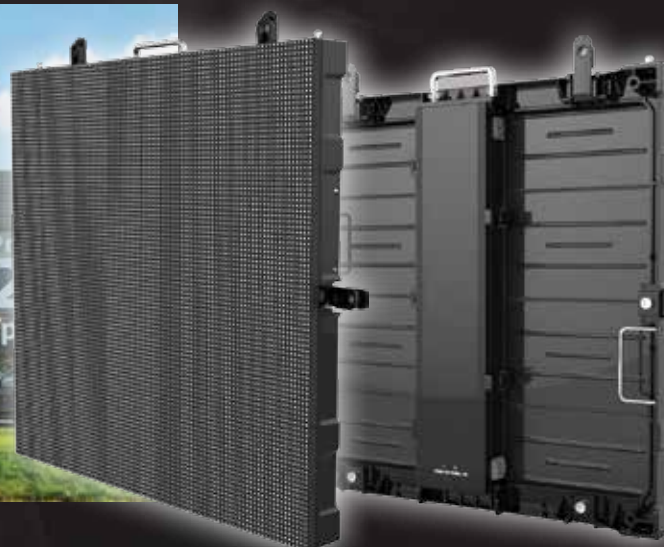

LU-P4.81-IN-RGB

Pantalla de leds de 4.81 mm. interior

- Medidas: 500 mm. x 1000 mm.
- Tecnología SMD-RGB.
- 2000 NITS de brillo por m².
- Gabinete de aluminio.
- Herrajes de sujeción rápida y fácil instalación.
- 7.5 kg de peso por módulo.