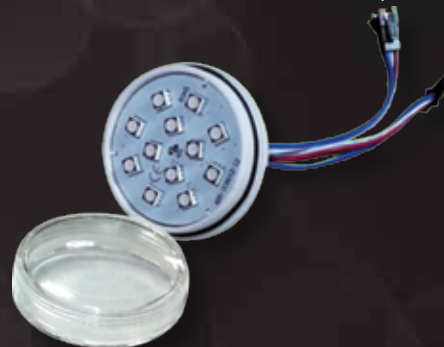

LU-DOT-PIX-BO-9X9-RGB 60mm

- Pixel RGB protocolo DMX.
- Plástico translúcido para exterior.
- Operación 12 volts, consumo 1.25 watts, diámetro 35 mm.
- IP 65. Exterior. Instalación adicional con rosca plástica.