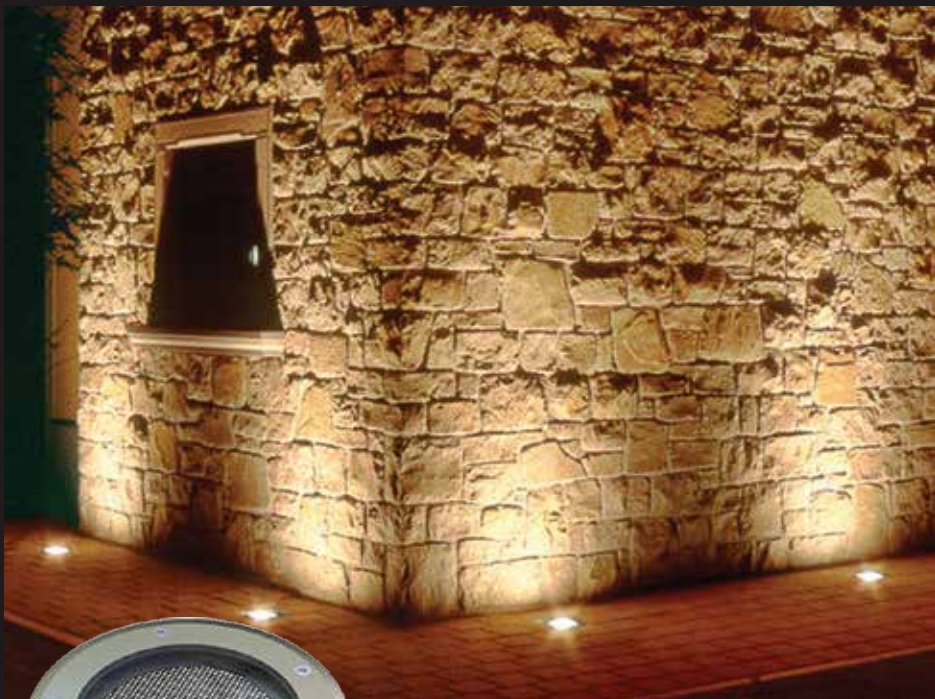

22 Iluminación Solar Residencial

LU-EPTS-PS-1.5W

- Luminaria para empotrar bajo el piso con celda solar y pila de litio.
- De 1.5 watts 120° de apertura. Con bisel de acero inoxidable, y cristal templado.
- Luz cálida, 3000k o luz de color, verde, azul, amarillo, rojo.