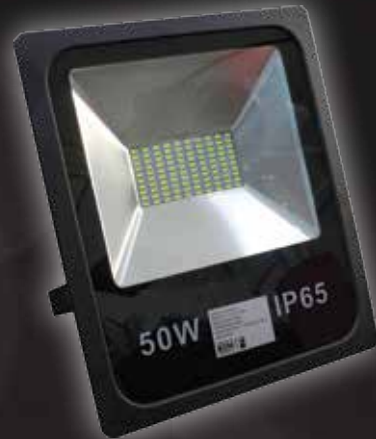

LU-FL-EXT-50W

- Voltaje: AC 85-265 volts.
- Potencia: 50 watts.
- Ángulo de visión: $> 120^\circ$
- Flujo luminoso: 4500-5000 lm.
- Temperatura de color: 2700-7000K.
- Colores: Rojo, verde, azul y ámbar.