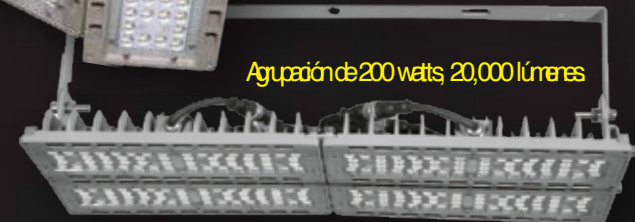

Agupación de 200 watts, 20,000 lúmenes