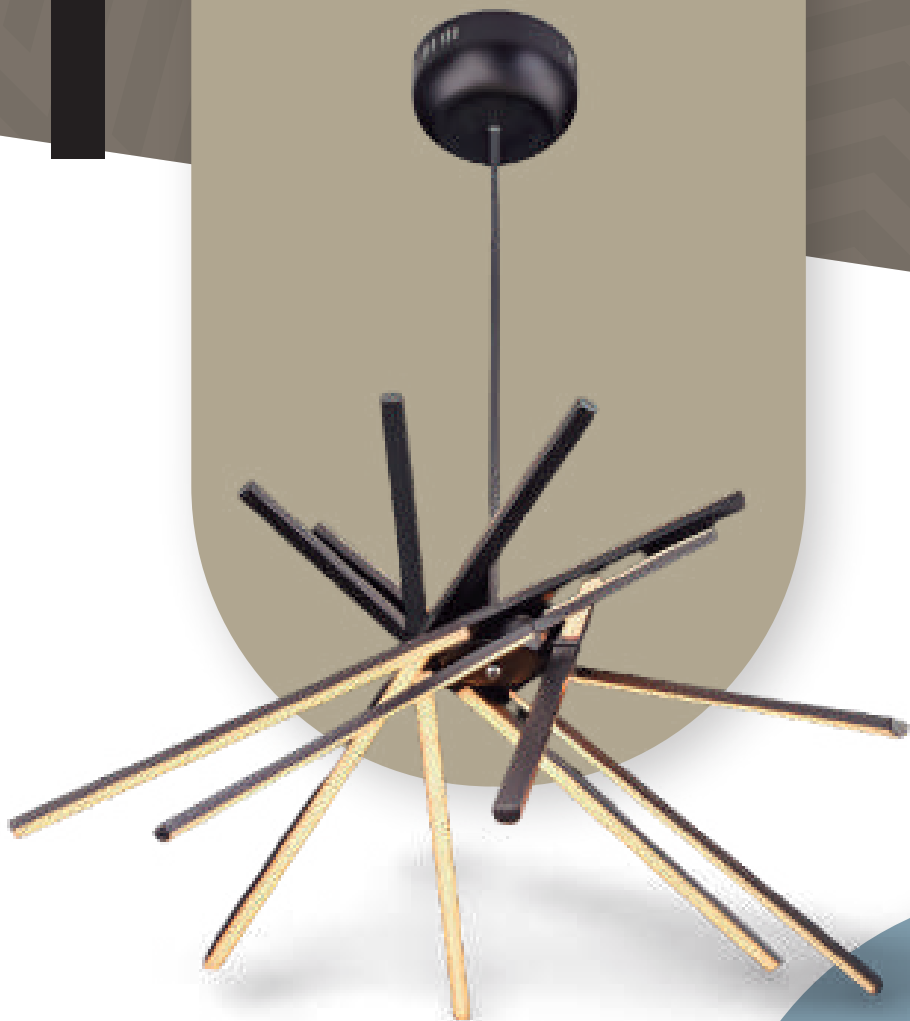

COLECCIÓN MINIMAL

Luminor Led
LUMINOR LED

VANGUARDIA EN ILUMINACIÓN

LU-MO-TECNO-RC-N

Voltaje: 110-220V. 70 watts.

Medida: 900*700*1000mm

Material:Aluminio. **Color:** Negro

Luz: Cálido, natural, frío.

Dimeable con control remoto incluido

Flujo Luminoso: 100lm /W IP20

LU-MO-KENLO-FG

Voltaje: 110-220V. 65 watts.

Medida: 500*800mm

Material:Aluminio. **Color:** French Gold

Luz: Natural. 4000k

Flujo Luminoso: 100lm /W IP20