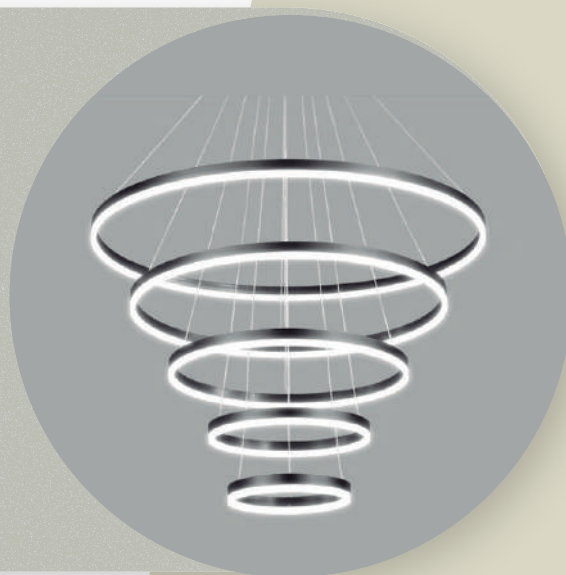

Medida: D1000+800+600+
400+200m

Material:Aluminio.

Color:Negro

Luz: Cálida, natural - frío.

Dimeable con control remoto incluido

Flujo Luminoso: 100lm /W IP20

LU-MO-QUEEN-RC-D

Voltaje: 110-220V. 180 w.

Medida: D1000+800+600+
400+200m

Material:Aluminio.

Color:Dorado

Luz: Cálida, natural - frío.

Dimeable con control remoto
incluido

Flujo Luminoso: 100lm /W IP20

LU-MO-QUEEN-RC-B

Voltaje: 110-220V. 180 w.