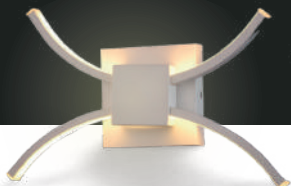

LU-ARB-PRD-15

Voltaje: 110-220V.
15 watts.
Medida: 360mm
x 60mm x 200mm.
Material: Aluminio.
Color: Blanco
Luz: Natural. 4500k
Flujo Luminoso:
00lm /W IP20