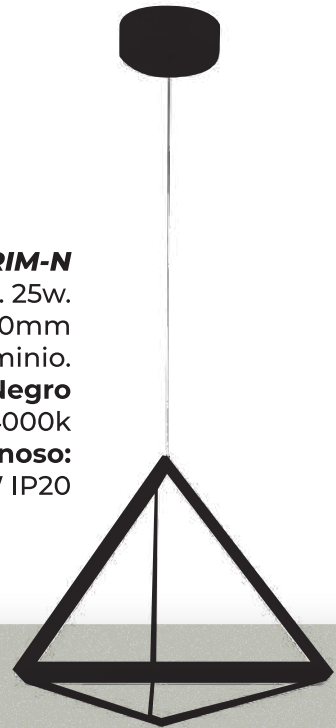

COLECCIÓN MINIMAL

Luminor Led
LUMINOR LED

VANGUARDIA EN ILUMINACIÓN

LU-MO-TECNO-RC-N

Voltaje: 110-220V. 70 watts.

Medida: 900*700*1000mm

Material:Aluminio. **Color:** Negro

Luz: Cálido, natural, frío.

Medida: D1000+800+600+400+200mm

Material:Aluminio. **Color:** Dorado

Luz: Cálida, natural - frío.

Dimeable con control remoto incluido

Flujo Luminoso: 100lm /W IP20

LU-MO-QUEEN-RC-N

Voltaje: 110-220V. 180 w.

Medida: D800+600+400mm

Material:Aluminio.

Color: Dorado

Luz: Natural. 4000k

Flujo Luminoso: 100lm /W IP20

LU-MO-TRIPOLI-LR-N

Voltaje: 110-220V. 120 watts.

Medida: D800+600+400mm

Material:Aluminio.

Color: Negro

Luz: Natural. 4000k

Flujo Luminoso: 100lm /W IP20

LU-MO-BIO-N
Voltaje: 110-220V. 40w.
Medida: D500/350*1000mm
Material:Aluminio.
Color: Negro
Luz: Natural. 4000k
Flujo Luminoso:
100lm /W IP20