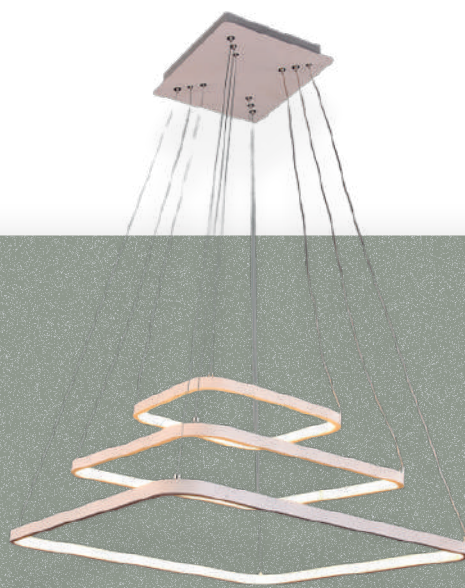

LU-MO-TRIPOLI-C

Voltaje: 110-220V. 80w.
Medida: : 600x600xh1000 mm.
Material: Aluminio. **Color:** Blanco
Luz: Natural. 4000k
Flujo Luminoso: 100lm /W IP20