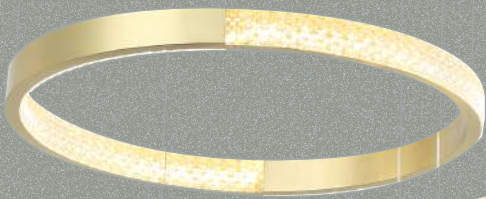

LU-MO-YANGO-C

Voltaje: 110-220V. 72w.

Medida: d300*h1650
mm **Material:** Aluminio.

Color: Blanco **Luz:**
Natural. 4500k

Flujo Luminoso:
100lm /W IP20

LU-MO-IRIS-D

Voltaje: 110-220V. 70 watts.

Medida: 500+400+300mm

Material: Aluminio.

Color: Dorado

Luz: Natural. 4000k

Flujo Luminoso: 100lm /W IP20