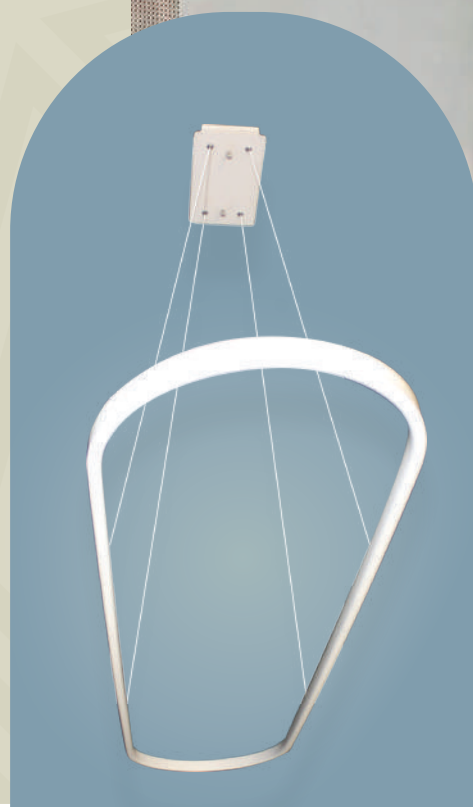

LU-MO-PORTO-L

Voltaje:AC 110-265v,
40 watts. **Med:**
1200mm x300mm x
A1000mm
Material: Aluminio.
Color: Blanco
Luz: Natural. 4000k
Flujo Luminoso: 100lm