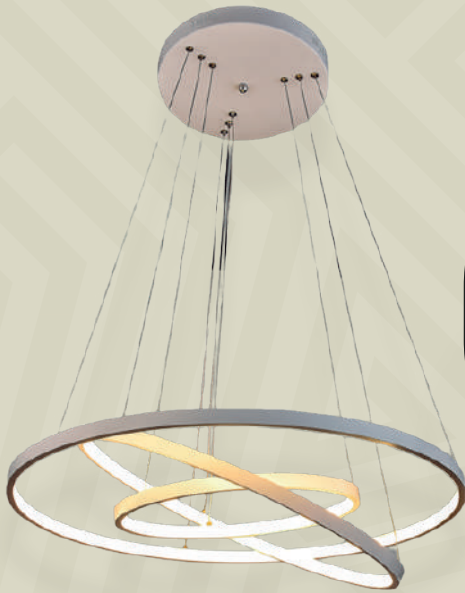

LU-MO-TRIPOLI-R

Voltaje: 110-220V. 75w.
Medida: Ø 650/500/350 x A1150 mm
Material: Aluminio. **Color:** Blanco
Luz: Natural. 4000k
Flujo Luminoso: 100lm /W IP20