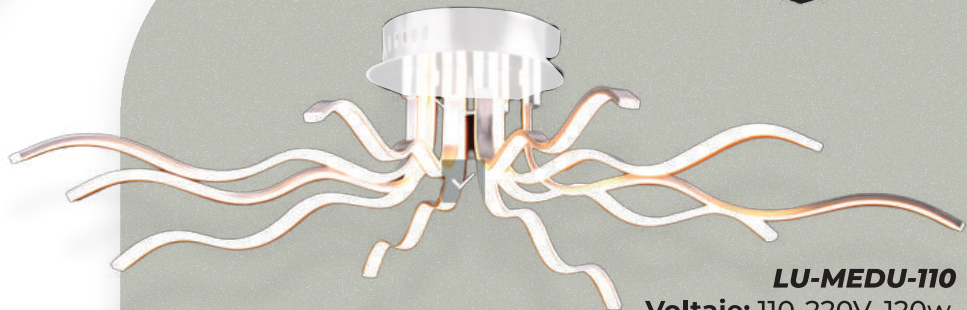

LU-MEDU-110
Voltaje: 110-220V. 120w.
Med: 1000mmx 200mm.
Material: Aluminio.
Color: Blanco
Luz: Natural. 4000k
Flujo: 100lm W IP20