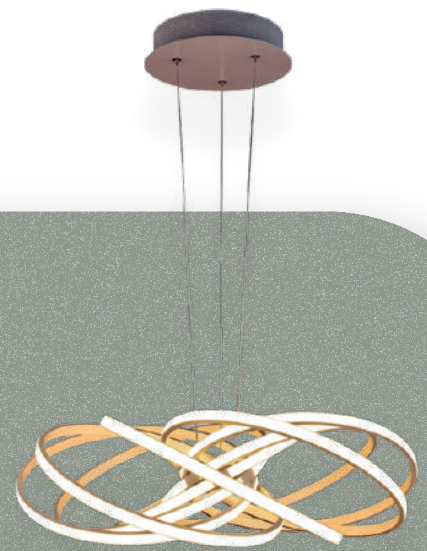

LU-MO-TECH-A

Voltaje: 110-220V. 114w.
Medida: : 520x940 mm.
Material: Aluminio.
Color: Blanco
Luz: Natural. 4000k
Flujo Luminoso: 100lm /W IP20

LU-MO-TRIPOLI-C

Voltaje: 110-220V. 80w.
Medida: : 600x600xh1000 mm.
Material: Aluminio. **Color:** Blanco
Luz: Natural. 4000k
Flujo Luminoso: 100lm /W IP20

LU-MO-BARANASI-R

Voltaje: 110-220V. 120w
Medida: 600x200xA1000mm
Material: Aluminio. **Color:** Blanco
Luz: Natural. 4000k
Flujo Luminoso: 100lm /W IP20

LU-MO-PUNE-C

Voltaje: 110-220V. 15 watts.
Medida: 200*110*h220mm
Material: Aluminio.
Color: Blanco
Luz: Natural. 4500k
Flujo Luminoso:
100lm /W IP20

LU-MO-PUNE-R

Voltaje: 110-220V. 16 watts.
Med:200x100x220mm.
Material: Aluminio.
Color: Blanco
Luz: Natural. 4500k
Flujo Luminoso:
100lm /W IP20

LU-MO-PUNE-L

Voltaje: 110-220V. 16 watts.
Medida: 200*110*h220mm.
Material: Aluminio.
Color: Blanco
Luz: Natural. 4500k
Flujo Luminoso:
100lm /W IP20

LU-ARB-PRD-15

Voltaje: 110-220V.
15 watts.
Medida: 360mm
x 60mm x 200mm.
Material: Aluminio.
Color: Blanco
Luz: Natural. 4500k
Flujo Luminoso:
00lm /W IP20

LU-ARB-PRD-16

Voltaje: 110-220V.
16 watts.
Medida: 450mm
x 60mm x 170mm.
Material: Aluminio.
Color: Blanco
Luz: Natural. 4000k
Flujo Luminoso:
100lm /W IP20

LU-PRD-HLD-40

Voltaje: 110-220V.
40 watts.
Medida:850mm
x 220mm x 100mm
Material: Aluminio
Color: Blanco
Luz: Natural
4500k.
Flujo Luminoso:
100lm /W IP20

LU-PRD-HLD-19

Voltaje: 110-220V.
19 watts
Medida: 550mm
x 150mm x 100mm.
Material: Aluminio.
Color: Blanco
Luz: Natural. 4000k
Flujo Luminoso:
100lm /W IP20