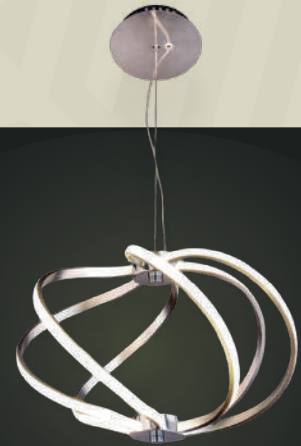

LU-MO-BARANASI-R

Voltaje: 110-220V. 78w.
Med: d475x300xh1000 mm.
Material: Aluminio.
Color: Blanco
Luz: Natural 4500k.
Flujo Luminoso: 100lm /W IP20