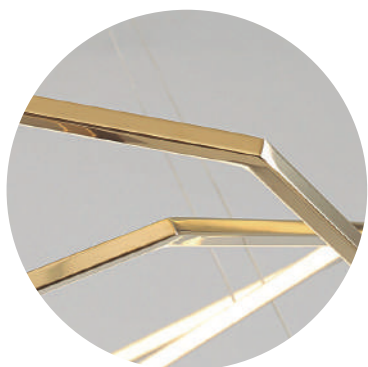

LU-MO-TECNO-RC-N

Voltaje: 110-220V. 70 watts.

Medida: 900*700*1000mm

Material: Aluminio. **Color:** Negro

Luz: Cálido, natural, frío.

Dimeable con control remoto incluido

Flujo Luminoso: 100lm /W IP20

LU-MO-KENLO-FG

Voltaje: 110-220V. 65 watts.

Medida: 500*800mm

Material: Aluminio. **Color:** French Gold

Luz: Natural. 4000k

Flujo Luminoso: 100lm /W IP20