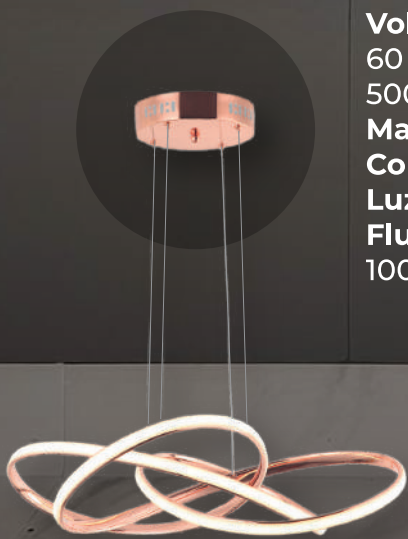

LU-MO-CROWN-FG

Voltaje: 110-220V.
60 watts. Medida:
500*1200mm
Material: Aluminio.
Color: French Gold
Luz: Natural 4000K.
Flujo Luminoso:
100lm /W