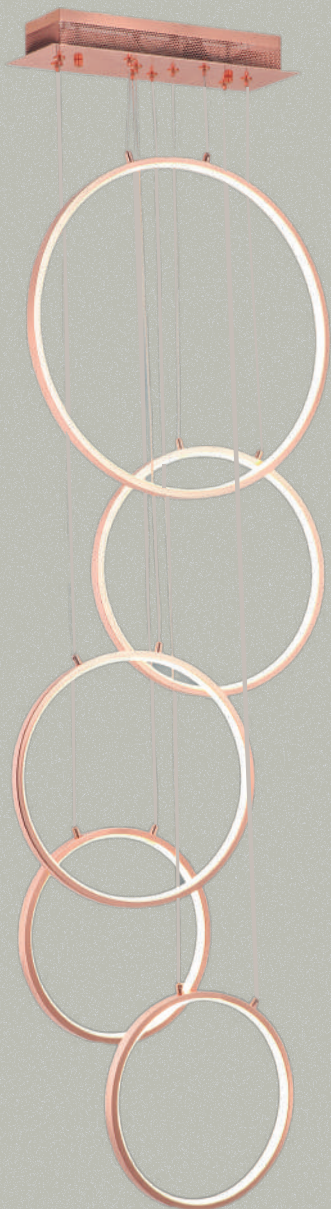

COLECCIÓN MINIMAL

Luminor Led
LUMINOR LED

VANGUARDIA EN ILUMINACIÓN

LU-MO-TECNO-RC-N

Voltaje: 110-220V. 70 watts.

Medida: 900*700*1000mm

Material:Aluminio. **Color:** Negro

Luz: Cálido, natural, frío.

Dimeable con control remoto incluido

Flujo Luminoso: 100lm /W IP20

LU-MO-KENLO-FG

Voltaje: 110-220V. 65 watts.

Medida: 500*800mm

Material:Aluminio. **Color:** French Gold

Luz: Natural. 4000k

Flujo Luminoso: 100lm /W IP20

LU-MO-YANGO-RFG

Voltaje: 110-220V. 60 watts.
Medida: 300+200*4*1500mm
Material:Aluminio.
Color: French Gold
Luz: Natural 4000K.
Flujo Luminoso: 100lm /W
IP20

LU-MO-SPACE-N

Voltaje: 110-220V. 30 watts.
Medida: 200*2+150*1200mm
Material:Aluminio.
Color: Negro
Luz: Natural 4000K.
Flujo Luminoso: 100lm /W
IP20

Medida: D1000+800+600+400+200mm

Material:Aluminio. **Color:** Dorado

Luz: Cálida, natural - frío.

Dimeable con control remoto incluido

Flujo Luminoso: 100lm /W IP20

LU-MO-QUEEN-RC-N

Voltaje: 110-220V. 180 w.