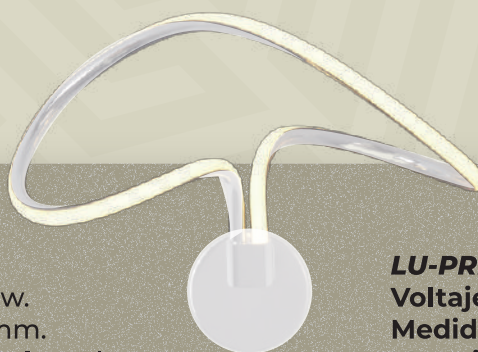

LU-MO-ELIP-C

Voltaje: 110-220V. 36w.
Medida: : 500x380 mm.
Material: Aluminio. **Color:** Blanco
Luz: Natural. 4000k
Flujo Luminoso: 100lm /W IP20