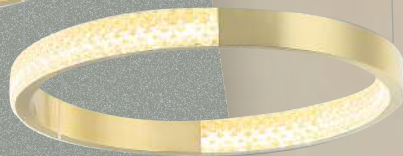

LU-MO-YANGO-C

Voltaje: 110-220V. 72w.

Medida: d300*h1650
mm **Material:** Aluminio.

Color: Blanco **Luz:**
Natural. 4500k

Flujo Luminoso:
100lm /W IP20

LU-MO-IRIS-D

Voltaje: 110-220V. 70 watts.

Medida: 500+400+300mm

Material: Aluminio.

Color: Dorado

Luz: Natural. 4000k

Flujo Luminoso: 100lm /W IP20