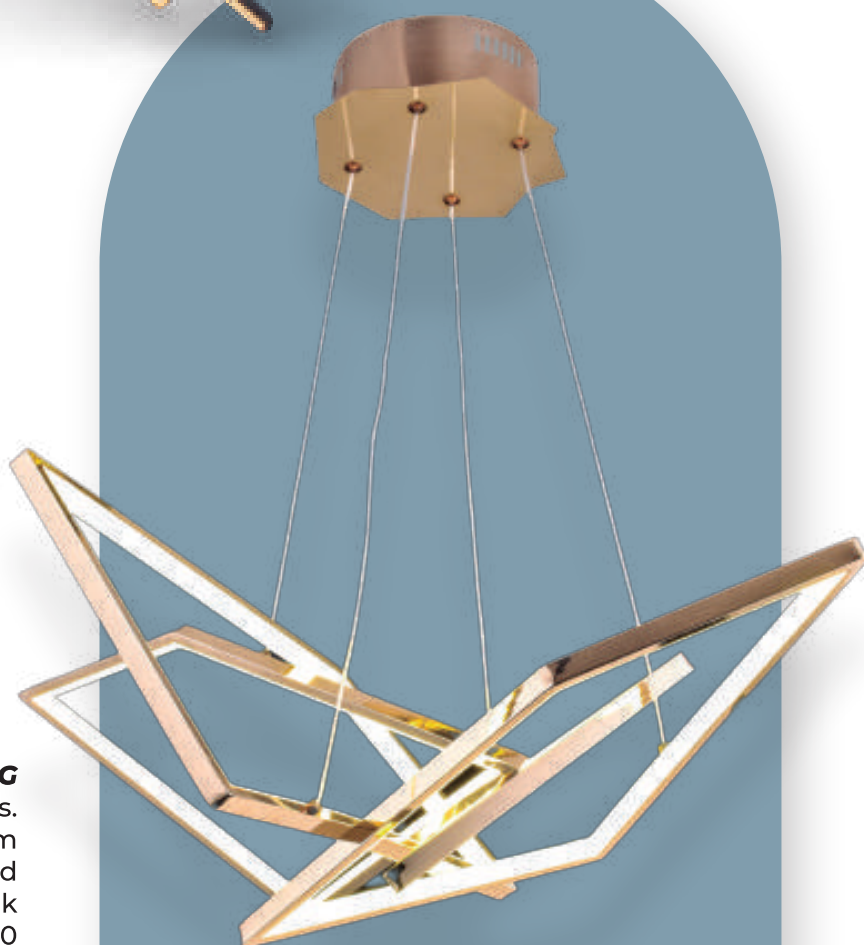

COLECCIÓN MINIMAL

Luminor Led
LUMINOR LED

VANGUARDIA EN ILUMINACIÓN

LU-MO-TECNO-RC-N

Voltaje: 110-220V. 70 watts.

Medida: 900*700*1000mm

Material:Aluminio. **Color:** Negro

Luz: Cálido, natural, frío.

Dimeable con control remoto incluido

Flujo Luminoso: 100lm /W IP20

LU-MO-KENLO-FG

Voltaje: 110-220V. 65 watts.

Medida: 500*800mm

Material:Aluminio. **Color:** French Gold

Luz: Natural. 4000k

Flujo Luminoso: 100lm /W IP20

LU-MO-YANGO-RFG

Voltaje: 110-220V. 60 watts.
Medida: 300+200*4*1500mm
Material:Aluminio.
Color: French Gold
Luz: Natural 4000K.
Flujo Luminoso: 100lm /W
IP20

LU-MO-SPACE-N

Voltaje: 110-220V. 30 watts.
Medida: 200*2+150*1200mm
Material:Aluminio.
Color: Negro
Luz: Natural 4000K.
Flujo Luminoso: 100lm /W
IP20

Medida: D1000+800+600+400+200mm

Material:Aluminio. **Color:** Dorado

Luz: Cálida, natural - frío.

Dimeable con control remoto incluido

Flujo Luminoso: 100lm /W IP20

LU-MO-QUEEN-RC-N

Voltaje: 110-220V. 180 w.