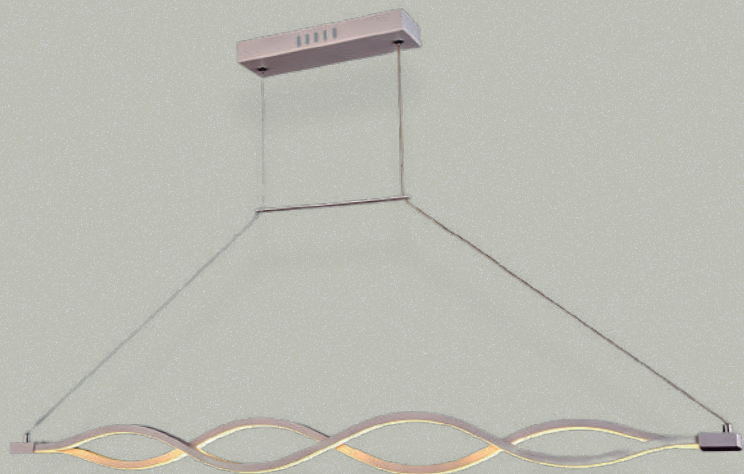

LU-MO-PORTO-S
Voltaje: 110-220V.32 w.
Medida: 1000*55*
h1000 mm.
Material: Aluminio.
Color: Blanco
Luz: Natural. 4000k
Flujo Luminoso:
100lm /W IP20