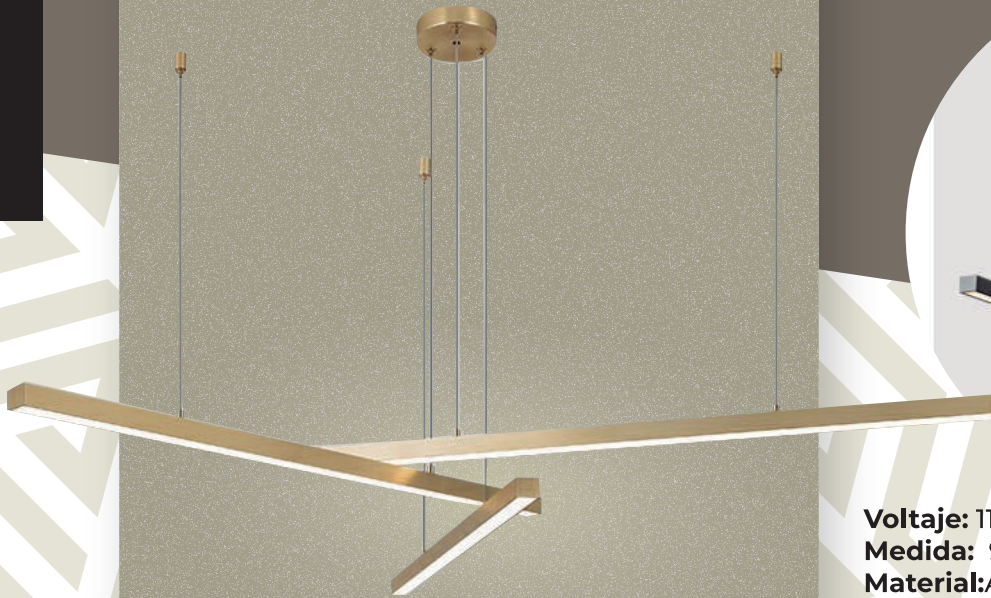

LU-MO-LUMEN-3D