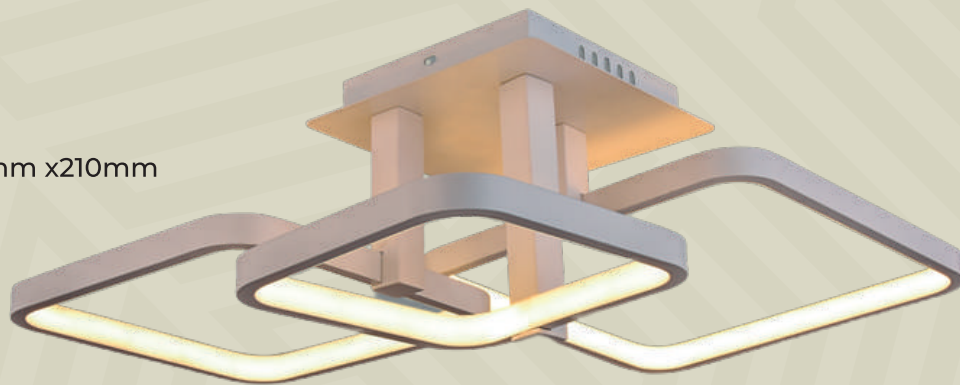

LU-MO-PERT-C

Voltaje: 110-220V. 50w.
Medida: Ø 650*h450mm x210mm
Material: Aluminio.
Color: Blanco
Luz: Natural. 4000k
Flujo Luminoso:
100lm /W IP20