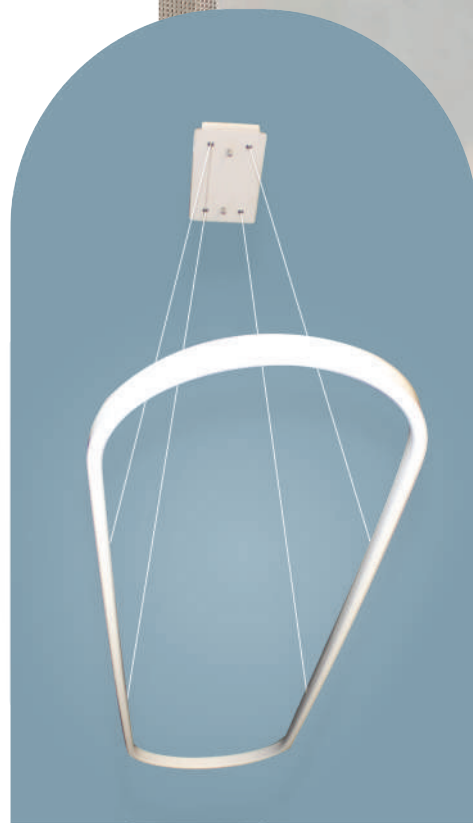

LU-MO-PORTO-L

Voltaje:AC 110-265v,

40 watts. **Med:**

1200mm x300mm x
A1000mm

Material:Aluminio.

Color: Blanco

Luz: Natural. 4000k

Flujo Luminoso: 100lm