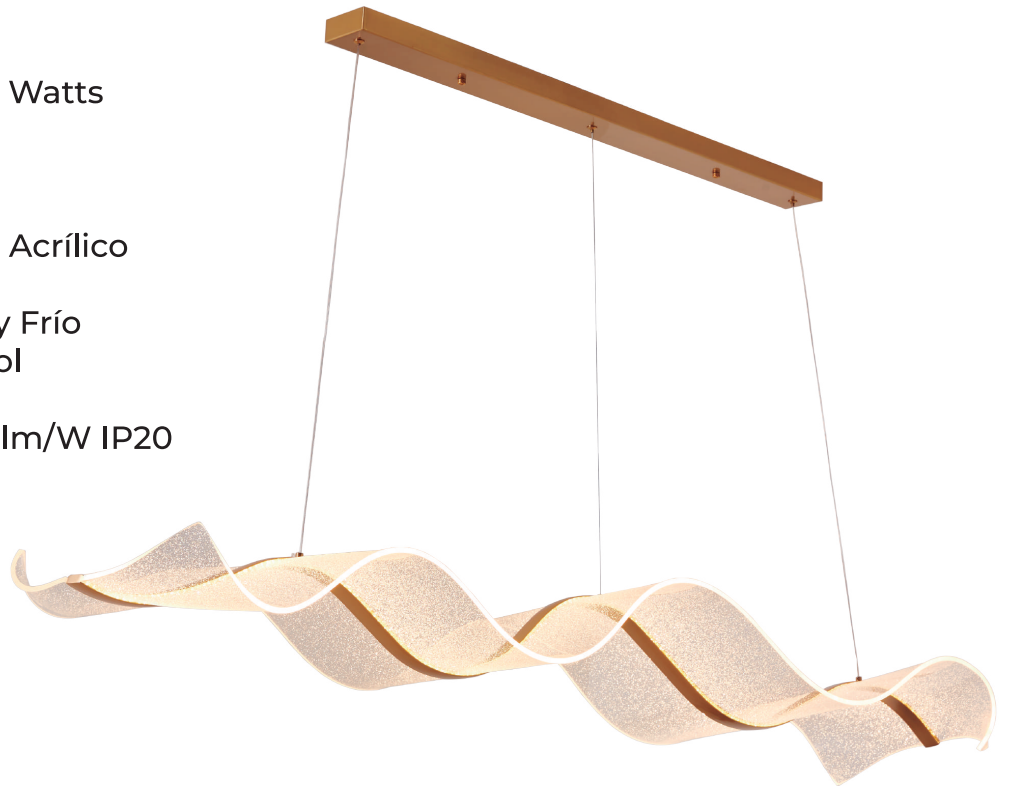

COLECCIÓN *Luminisae*

CATÁLOGO MINIMAL

VANGUARDIA EN ILUMINACIÓN

Luminor Led
LUMINOR LED

LU-MO-FLEX-D

Voltaje: 110-220V. 80 Watts
Medida: 1350mm (ancho)
Largo de neón led: 2500 mm
Altura: 2m de cable
Material: Aluminio + PVC
Color: DORADO
Luz: Natural 4000k
Flujo Luminoso: 100lm/W IP20

LU-MO-WAVE-D

Voltaje: 110-220V. 60 Watts

Medida: Largo 1500

* ancho 400mm

Altura: 2m de cable

Material: Aluminio + Acrílico

Color: DORADO

Luz: Cálida, Natural y Frío

Dimeable con control

remoto incluido

Flujo Luminoso: 100lm/W IP20

LU-MO-COSMO-CL-FG

Voltaje: 110-220V. 8 Watts

Medida: Largo 900

*ancho 200mm

Altura: 1.7m de cable