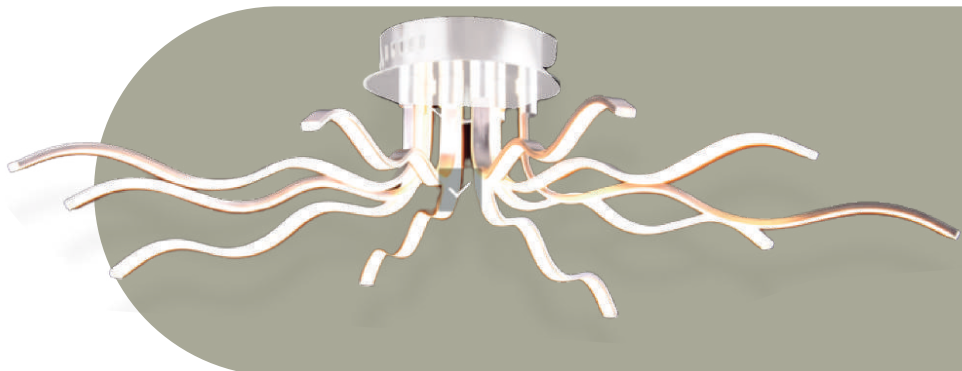

Material:Aluminio.

Color: Blanco

Luz: Natural. 4000k

Flujo Luminoso:

100lm /W IP20

LU-MO-YANGO-RFG

Voltaje: 110-220V. 60 watts.
Medida: 300+200*4*1500mm
Material:Aluminio.
Color: French Gold
Luz: Natural 4000K.
Flujo Luminoso: 100lm /W
 IP20