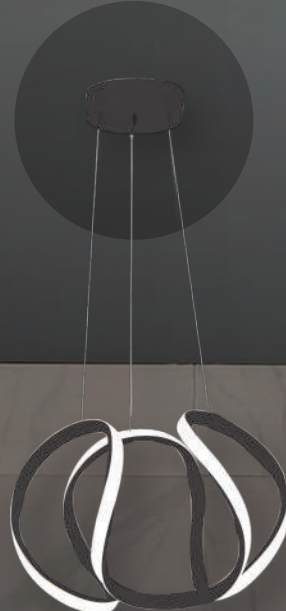

LU-MO-PRINCE-N

Voltaje: 110-220V.
50 watts. Medida:
400*1200mm
Material: Aluminio.
Color: Negro
Luz: Natural 4000K.
Flujo Luminoso:
100lm /W