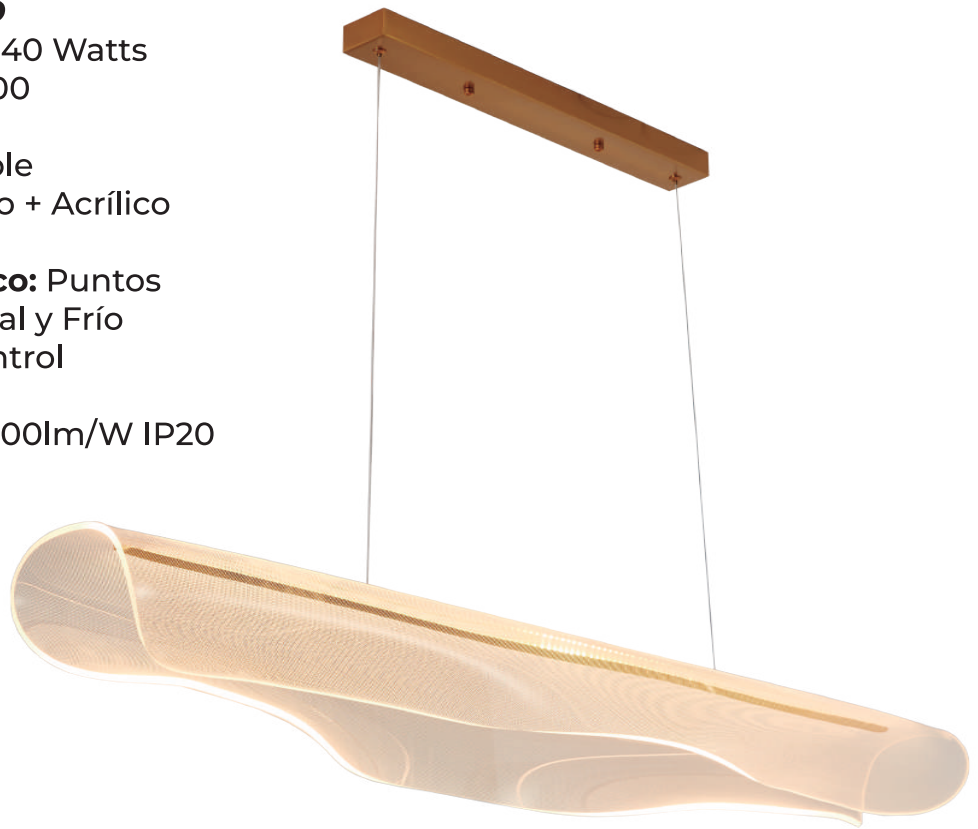

COLECCIÓN *Luminisae*

CATÁLOGO MINIMAL

VANGUARDIA EN ILUMINACIÓN

Luminor Led
LUMINOR LED

LU-MO-FLEX-D

Voltaje: 110-220V. 80 Watts
Medida: 1350mm (ancho)
Largo de neón led: 2500 mm
Altura: 2m de cable
Material: Aluminio + PVC
Color: DORADO
Luz: Natural 4000k
Flujo Luminoso: 100lm/W IP20

LU-MO-LEAF-CH

Voltaje: 110-220V. 50 Watts
Medida: Base 600mm
Altura: 3.8m de cable
Material: Aluminio + Acrílico
Detalles: 10 hojas colgantes
Terminado Acrílico: Infinito
Flujo Luminoso: 100lm/W IP20
Luz: Cálida3000k **Color:** CROMO

LU-MO-WHALE-D

Voltaje: 110-220V. 40 Watts

Medida: Largo 1200

* ancho 300mm

Altura: 2m de cable

Material: Aluminio + Acrílico

Color: DORADO

Terminado Acrílico: Puntos

Luz: Cálida, Natural y Frío

Dimeable con control remoto incluido.

Flujo Luminoso: 100lm/W IP20

LU-MO-WHALE-CH

Voltaje: 110-220V. 40 Watts

Medida: Largo 1200

* ancho 300mm

Altura: 2m de cable