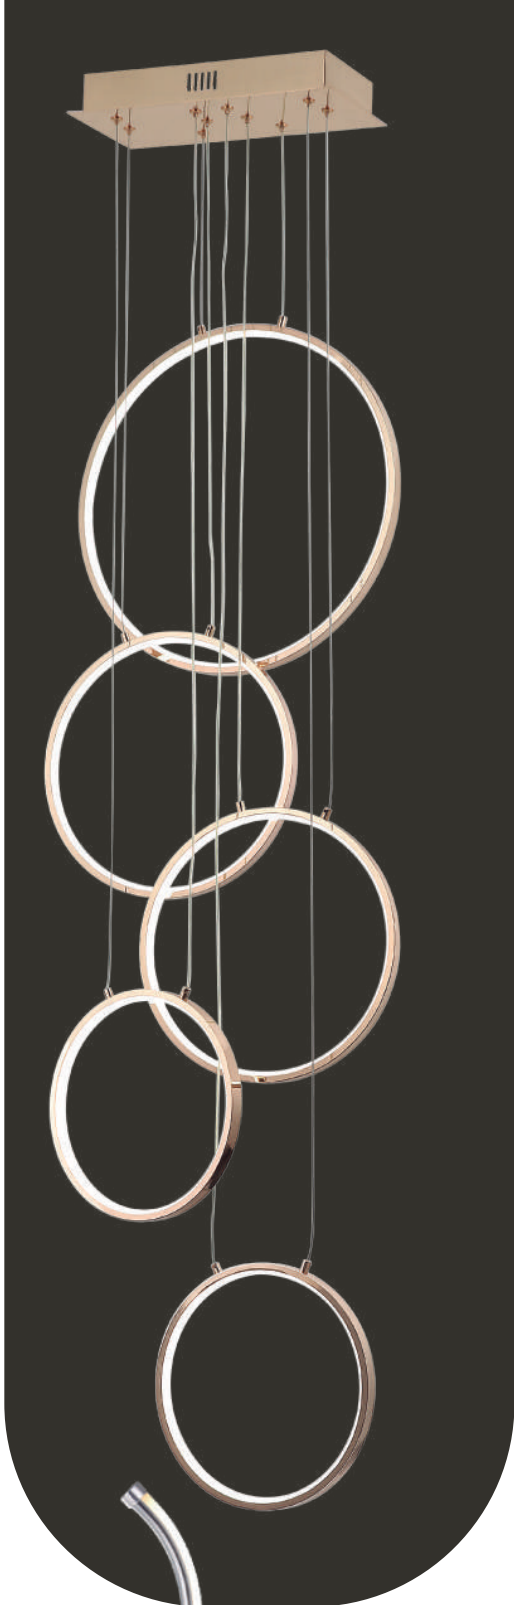

Material:Aluminio.

Color: Blanco

Luz: Natural. 4000k

Flujo Luminoso:

100lm /W IP20

LU-MO-YANGO-RFG

Voltaje: 110-220V. 60 watts.
Medida: 300+200*4*1500mm
Material:Aluminio.
Color: French Gold
Luz: Natural 4000K.
Flujo Luminoso: 100lm /W
 IP20