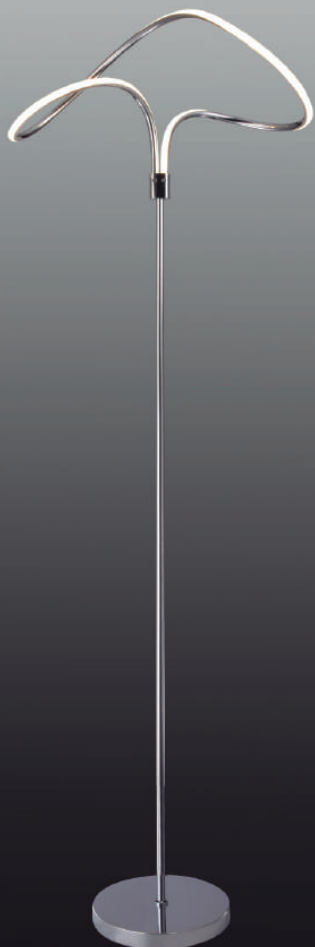

LU-MO-PDS-C

Voltaje: 110-220V. 25w.

Medida: 600mm x 260mm x1620mm

Material: Aluminio. **Color:** Blanco

Luz: Natural. 4000k

Flujo Luminoso: 100lm /W IP20