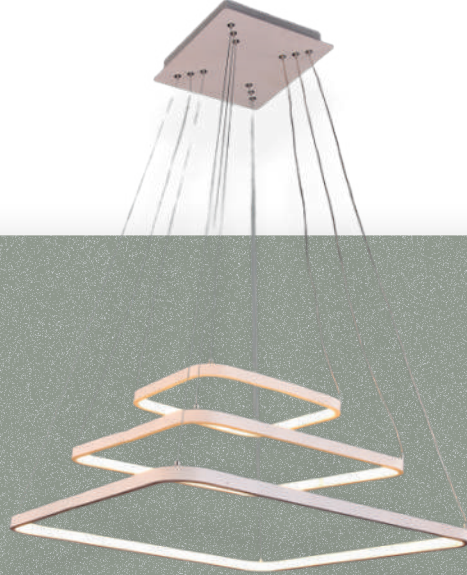

LU-MO-TRIPOLI-C

Voltaje: 110-220V. 80w.
Medida: : 600x600xh1000 mm.
Material: Aluminio. **Color:** Blanco
Luz: Natural. 4000k
Flujo Luminoso: 100lm /W IP20