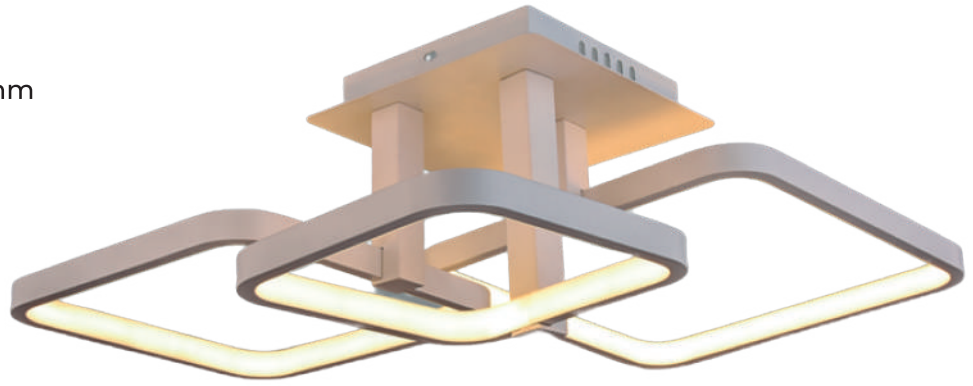

LU-MO-PERT-C

Voltaje: 110-220V. 50w.

Medida: Ø 650*h450mm x210mm

Material: Aluminio.

Color: Blanco

Luz: Natural. 4000k

Flujo Luminoso:

100lm /W IP20

LU-MO-ELIP-C

Voltaje: 110-220V. 36w.

Medida: : 500x380 mm.

Material: Aluminio. **Color:** Blanco

Luz: Natural. 4000k

Flujo Luminoso: 100lm /W IP20