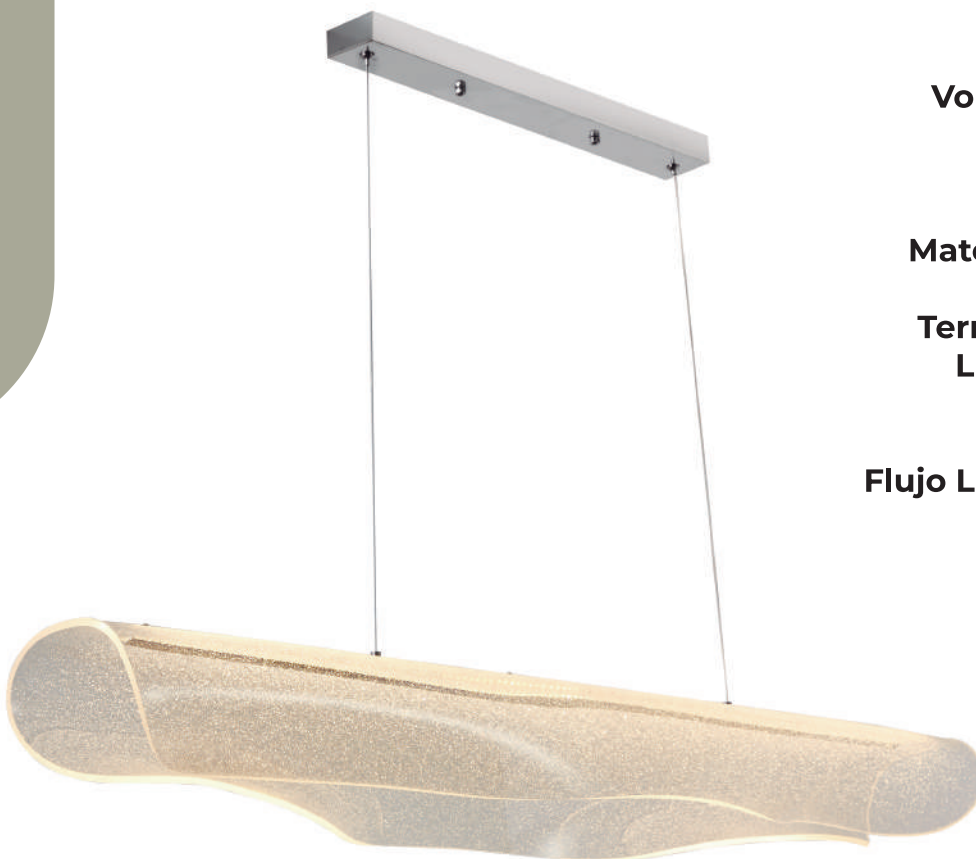

COLECCIÓN *Luminisae*

CATÁLOGO MINIMAL

VANGUARDIA EN ILUMINACIÓN

Luminor Led
LUMINOR LED

LU-MO-FLEX-D

Voltaje: 110-220V. 80 Watts
Medida: 1350mm (ancho)
Largo de neón led: 2500 mm
Altura: 2m de cable
Material: Aluminio + PVC
Color: DORADO
Luz: Natural 4000k
Flujo Luminoso: 100lm/W IP20

Luz: Cálida, Natural y Frío

Dimeable con control remoto incluido.

Flujo Luminoso: 100lm/W IP20

LU-MO-WHALE-CH

Voltaje: 110-220V. 40 Watts

Medida: Largo 1200

* ancho 300mm

Altura: 2m de cable

Material: Aluminio + Acrílico

Color: CROMO

Terminado Acrílico: Infinito

Luz: Cálida, Natural y Frío

Dimeable con control remoto incluido.

Flujo Luminoso: 100lm/W IP20

luminae

LU-MO-WHALE-D

Flujo Luminoso: 100lm/W IP20

Color: CROMO

LU-MO-COSMO-A-FG

Voltaje: 110-220V. 3.5 Watts

Medida: Largo 300 * ancho 120mm

Altura: 1.7m de cable

Material: Aluminio + Acrílico

Color: ORO ROSADO