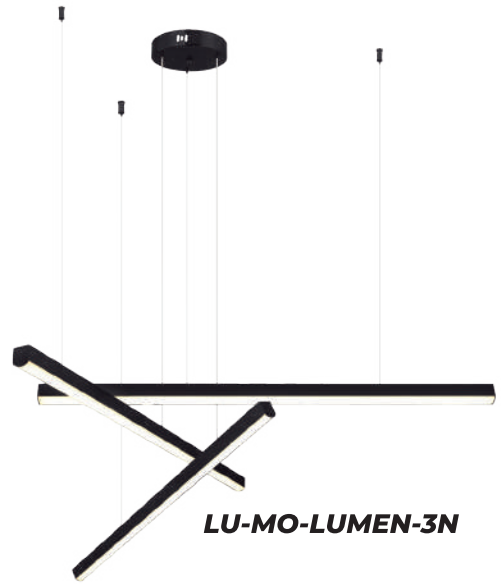

LU-MO-LUMEN-3N

Voltaje: 110-220V. 50 watts.
Medida: 800*1000mm
Material: Aluminio. **Color:**
Luz: Natural. 4000k
Flujo Luminoso: 100lm /W IP20

LU-MO-LUMEN-RC-5D
Voltaje: 110-220V. 80 watts.
Medida: 800*1000mm
Material: Aluminio. **Color:** Dorado
Luz: Cálida, natural - frío.
Dimeable con control remoto incluido
Flujo Luminoso: 100lm /W IP20