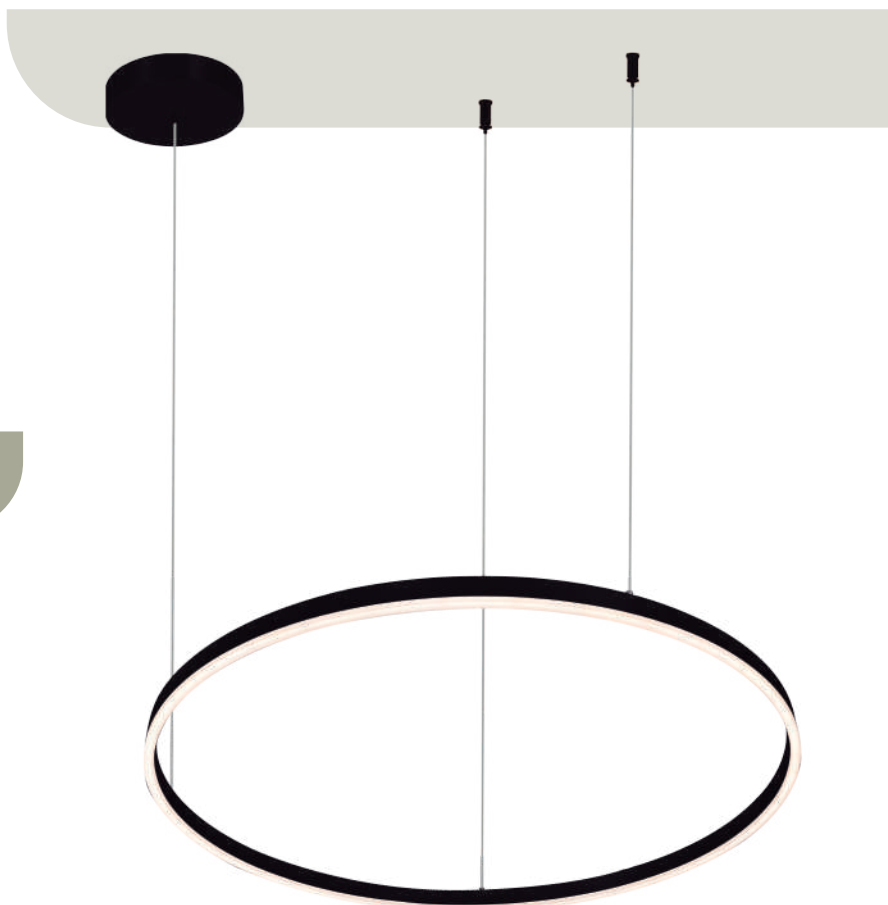

Voltaje: 110-220V. 45 Watts
Medida: Diámetro 800mm
Altura: 2m de cable
Material: Aluminio
Luz: Natural 4000k
Flujo Luminoso: 100lm
/W IP20

LU-MO-RING-CH
CROMO

LU-MO-RING-N
NEGRO