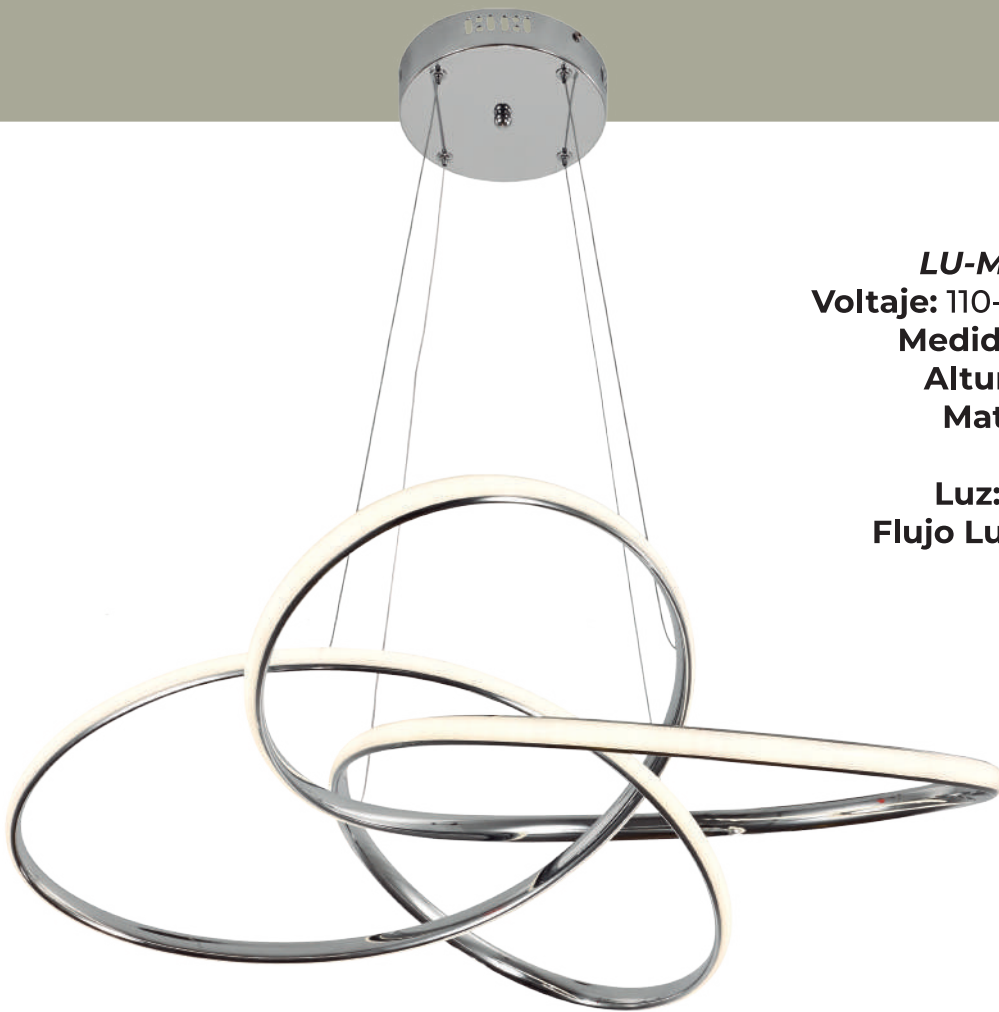

LU-MO-CROWN-CH
Voltaje: 110-220V. 90 Watts
Medida: 700*700mm
Altura: 2m de cable
Material: Aluminio
Color: CROMO
Luz: Natural 4000k
Flujo Luminoso: 100lm
/W IP20

LU-MO-CASTLE-CH
Voltaje: 110-220V. 50 Watts
Medida: 400*200mm
+ 600*300mm
Altura: 2m de cable
Material: Aluminio + Silicón
Color: CROMO
Luz: Natural 4000k
Flujo Luminoso: 100lm
/W IP20