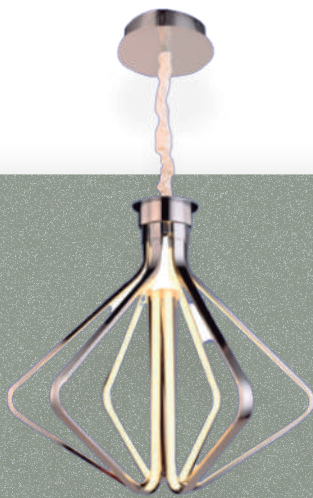

LU-MO-PORTO-L

Voltaje:AC 110-265v,

40 watts. **Med:**

1200mm x300mm x
A1000mm

Material:Aluminio.

Color: Blanco

Luz: Natural. 4000k

Flujo Luminoso: 100lm