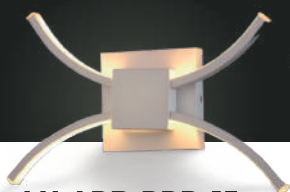

LU-ARB-PRD-15

Voltaje: 110-220V.
15 watts.
Medida: 360mm
x 60mm x 200mm.
Material: Aluminio.
Color: Blanco
Luz: Natural. 4500k
Flujo Luminoso:
00lm /W IP20