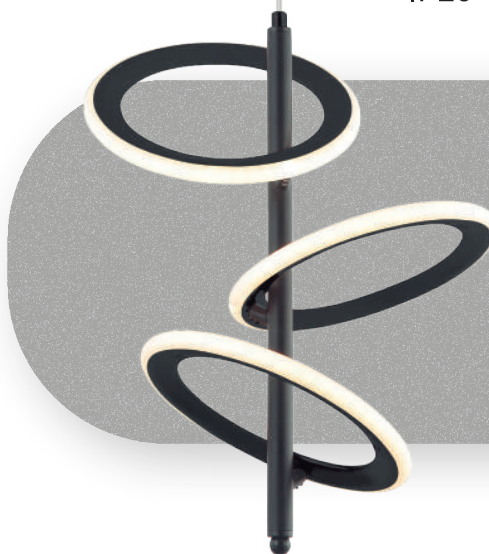

LU-MO-SPACE-N

Voltaje: 110-220V. 30 watts.
Medida: 200*2+150*1200mm
Material: Aluminio.
Color: Negro
Luz: Natural 4000K.
Flujo Luminoso: 100lm /W
IP20

LU-MO-SBP-U

Voltaje: 110-65 v, 12 watts.
Medida: :250mm x 150mm x 420mm
Material: Aluminio. **Color:** Blanco
Luz: Natural. 4000k
Flujo Luminoso: 100lm /W IP20