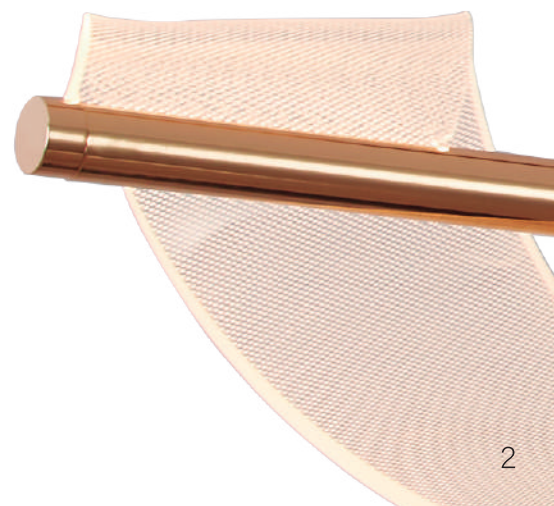

COLECCIÓN *Luminisae*

CATÁLOGO MINIMAL

VANGUARDIA EN ILUMINACIÓN

Luminor Led
LUMINOR LED

LU-MO-FLEX-D

Voltaje: 110-220V. 80 Watts
Medida: 1350mm (ancho)
Largo de neón led: 2500 mm
Altura: 2m de cable
Material: Aluminio + PVC
Color: DORADO
Luz: Natural 4000k
Flujo Luminoso: 100lm/W IP20

Dimeable con control

remoto incluido

Flujo Luminoso: 100lm/W IP20

LU-MO-COSMO-CL-FG

Voltaje: 110-220V. 8 Watts

Medida: Largo 900

*ancho 200mm

Altura: 1.7m de cable

Material: Aluminio + Acrílico

Color: ORO ROSADO

Terminado Acrílico: Puntos

Luz: Natural 4000k

Flujo Luminoso: 100lm

/W IP20

LU-MO-COSMO-CL-CH
Voltaje: 110-220V. 8 Watts
Medida: Largo 900
*ancho 200mm
Altura: 1.7m de cable
Material: Aluminio
/Acrílico **Color:** CROMO
Terminado: Infinito
Luz: Natural 4000k
Flujo Luminoso: 100lm
/W IP20

LU-MO-LEAF-CH

Voltaje: 110-220V. 50 Watts
Medida: Base 600mm
Altura: 3.8m de cable
Material: Aluminio + Acrílico
Detalles: 10 hojas colgantes
Terminado Acrílico: Infinito
Flujo Luminoso: 100lm/W IP20
Luz: Cálida3000k **Color:** CROMO