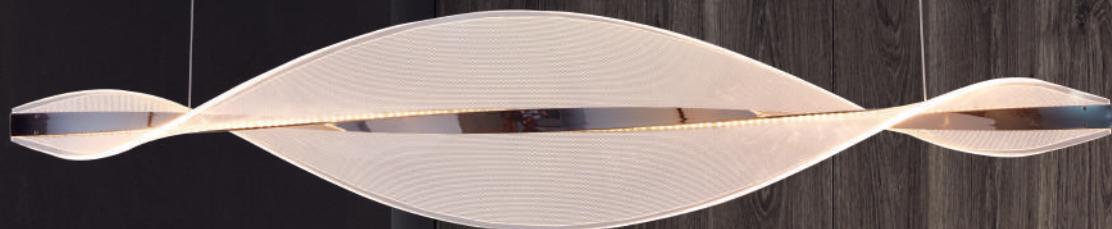

LU-MO-CAPRI-CH

Voltaje: 110-220V. 50 Watts

Medida: Largo 1200 *ancho 300mm

Altura: 2m de cable

Material: Aluminio + Acrílico

Terminado Acrílico: Infinito

Luz: Cálida, Natural y Frío.

Dimeable con control remoto incluido.

Flujo Luminoso: 100lm/W IP20

Color: CROMO