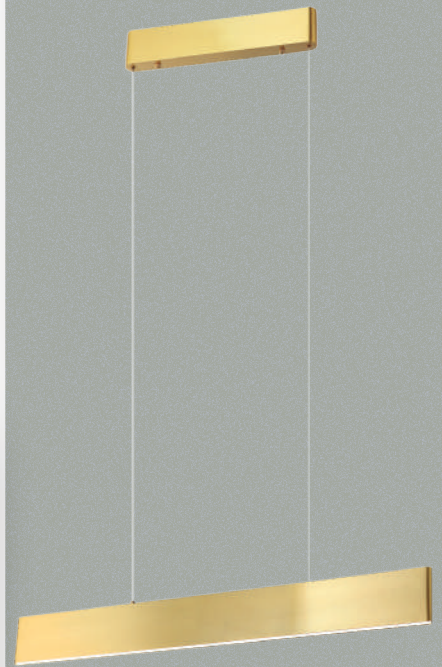

LU-MO-LINE-CD

Voltaje: 110-220V. 12 watts.
Medida: L800*80*15mm
Material: Aluminio.
Color: Dorado
Luz: Natural 4000K.
Flujo Luminoso: 100lm /W
IP20