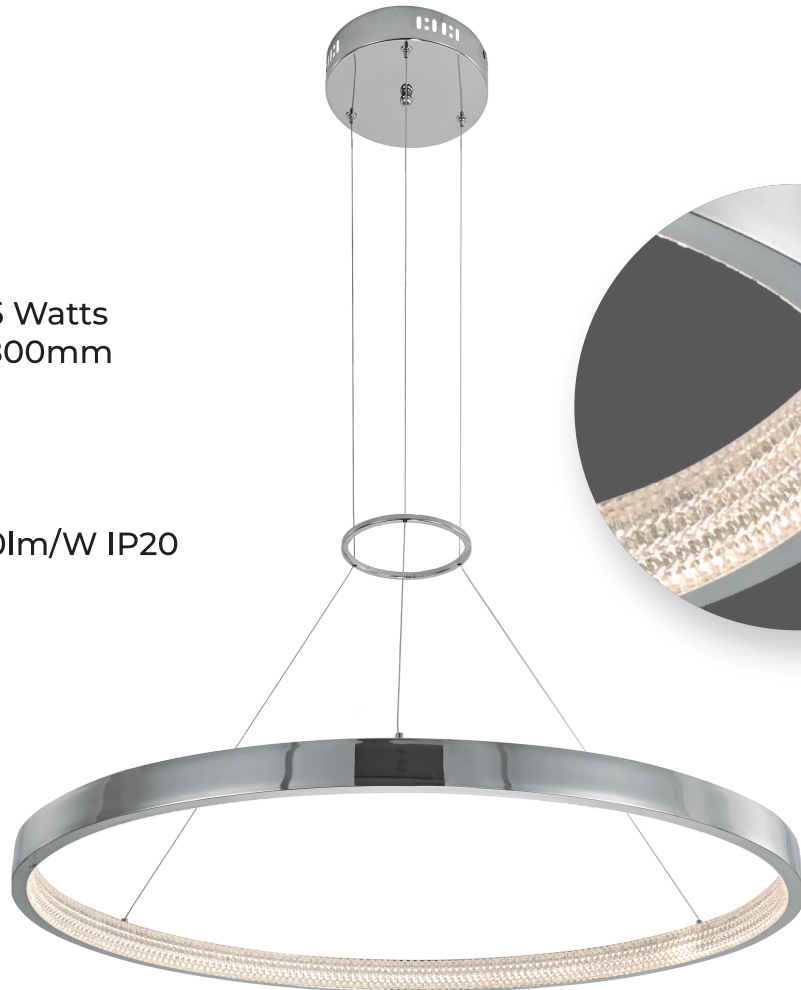

LU-MO-RING-4CH
Voltaje: 110-220V.
100 Watts
Medida: 800 + 600 +
400 + 200mm
Altura: 2m de cable
Material: Aluminio
Color: CROMO
Luz: Cálida, Natural y Frío
Dimeable con control
remoto incluido.
Flujo Luminoso:
100lm/W IP20

LU-MO-OVAL-CH
Voltaje: 110-220V. 45 Watts
Medida: Diámetro 800mm
Altura: 2m de cable
Material: Aluminio
Color: CROMO
Luz: Natural 4000k
Flujo Luminoso: 100lm/W IP20