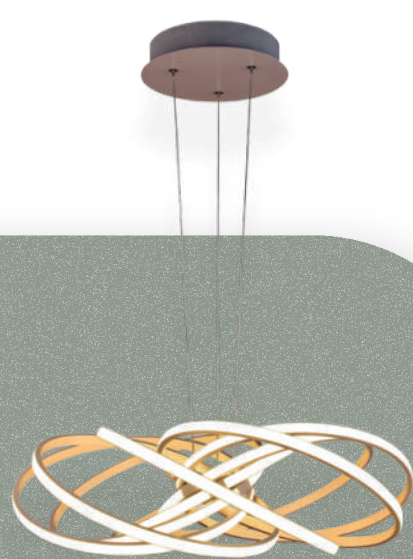

LU-MO-TECH-A

Voltaje: 110-220V. 114w.
Medida: : 520x940 mm.
Material: Aluminio.
Color: Blanco
Luz: Natural. 4000k
Flujo Luminoso: 100lm /W IP20

LU-MO-TRIPOLI-C

Voltaje: 110-220V. 80w.
Medida: : 600x600xh1000 mm.
Material: Aluminio. **Color:** Blanco
Luz: Natural. 4000k
Flujo Luminoso: 100lm /W IP20

LU-MO-BARANASI-R

Voltaje: 110-220V. 120w
Medida: 600x200xA1000mm
Material: Aluminio. **Color:** Blanco
Luz: Natural. 4000k
Flujo Luminoso: 100lm /W IP20

LU-MO-PUNE-C

Voltaje: 110-220V. 15 watts.
Medida: 200*110*h220mm
Material: Aluminio.
Color: Blanco
Luz: Natural. 4500k
Flujo Luminoso:
100lm /W IP20

LU-MO-PUNE-R

Voltaje: 110-220V. 16 watts.
Med:200x100x220mm.
Material: Aluminio.
Color: Blanco
Luz: Natural. 4500k
Flujo Luminoso:
100lm /W IP20

LU-MO-PUNE-L

Voltaje: 110-220V. 16 watts.
Medida: 200*110*h220mm.
Material: Aluminio.
Color: Blanco
Luz: Natural. 4500k
Flujo Luminoso:
100lm /W IP20

LU-ARB-PRD-15

Voltaje: 110-220V.
15 watts.
Medida: 360mm
x 60mm x 200mm.
Material: Aluminio.
Color: Blanco
Luz: Natural. 4500k
Flujo Luminoso:
00lm /W IP20

LU-ARB-PRD-16

Voltaje: 110-220V.
16 watts.
Medida: 450mm
x 60mm x 170mm.
Material: Aluminio.
Color: Blanco
Luz: Natural. 4000k
Flujo Luminoso:
100lm /W IP20

LU-PRD-HLD-40

Voltaje: 110-220V.
40 watts.
Medida:850mm
x 220mm x 100mm
Material: Aluminio
Color: Blanco
Luz: Natural
4500k.
Flujo Luminoso:
100lm /W IP20

LU-PRD-HLD-19

Voltaje: 110-220V.
19 watts
Medida: 550mm
x 150mm x 100mm.
Material: Aluminio.
Color: Blanco
Luz: Natural. 4000k
Flujo Luminoso:
100lm /W IP20