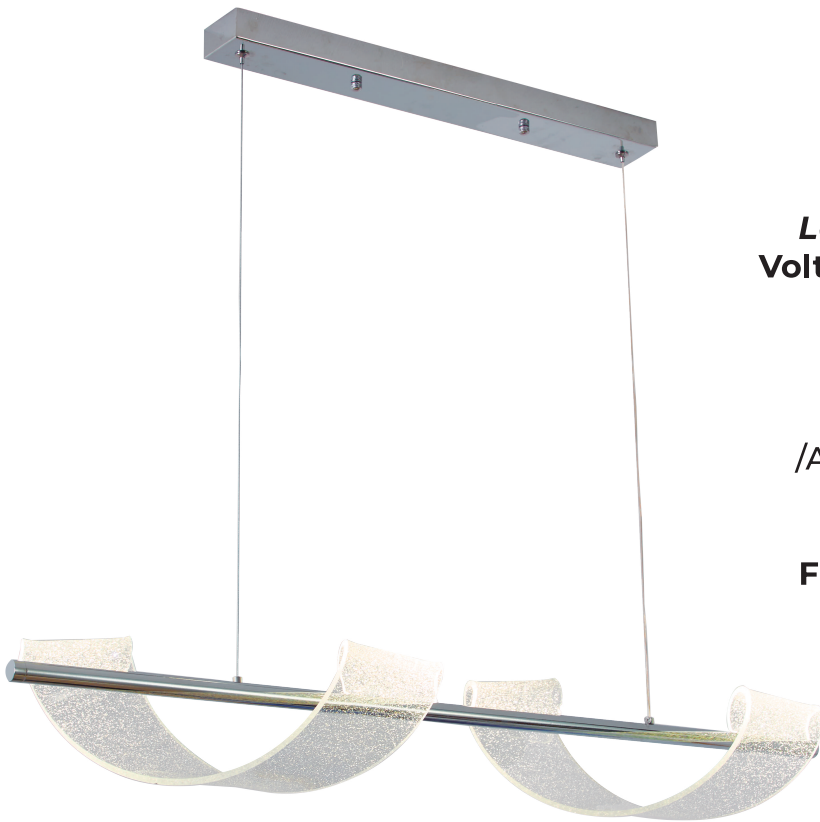

COLECCIÓN *Luminisae*

CATÁLOGO MINIMAL

VANGUARDIA EN ILUMINACIÓN

Luminor Led
LUMINOR LED

LU-MO-FLEX-D

Voltaje: 110-220V. 80 Watts
Medida: 1350mm (ancho)
Largo de neón led: 2500 mm
Altura: 2m de cable
Material: Aluminio + PVC
Color: DORADO
Luz: Natural 4000k
Flujo Luminoso: 100lm/W IP20

Dimeable con control

remoto incluido

Flujo Luminoso: 100lm/W IP20

LU-MO-COSMO-CL-FG

Voltaje: 110-220V. 8 Watts

Medida: Largo 900

*ancho 200mm

Altura: 1.7m de cable

Material: Aluminio + Acrílico

Color: ORO ROSADO

Terminado Acrílico: Puntos

Luz: Natural 4000k

Flujo Luminoso: 100lm

/W IP20

LU-MO-COSMO-CL-CH
Voltaje: 110-220V. 8 Watts
Medida: Largo 900
*ancho 200mm
Altura: 1.7m de cable
Material: Aluminio
/Acrílico **Color:** CROMO
Terminado: Infinito
Luz: Natural 4000k
Flujo Luminoso: 100lm
/W IP20

LU-MO-LEAF-CH

Voltaje: 110-220V. 50 Watts
Medida: Base 600mm
Altura: 3.8m de cable
Material: Aluminio + Acrílico
Detalles: 10 hojas colgantes
Terminado Acrílico: Infinito
Flujo Luminoso: 100lm/W IP20
Luz: Cálida3000k **Color:** CROMO