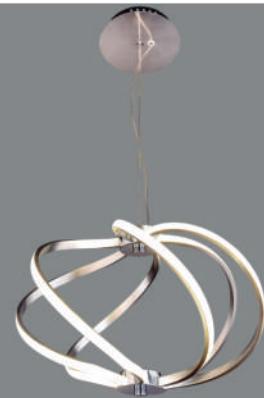

LU-MO-BARANASI-R

Voltaje: 110-220V. 78w.
Med: d475x300xh1000 mm.
Material: Aluminio.
Color: Blanco
Luz: Natural 4500k.
Flujo Luminoso: 100lm /W IP20