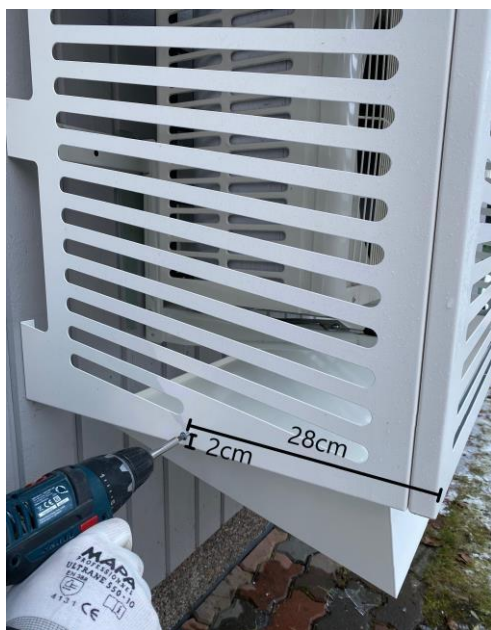

Sulatusvedenohjain Kiilax -metalliseen ilmalämpöpumpun suojakoteloon

Osaluettelo:

- Sulatusvedenohjain lev. 102cm, kork. 22/5cm, syv. 43cm 1 kpl
- Porakärkiruuvi 2 kpl

Kiinnitä vedenohjain suojakotelon alapuolen metallitaivutuksiin.