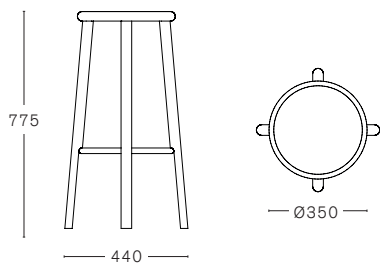

MC 5 SOLO CHAIR

ASH FRAME  
 ASH FRAME WITH  
 NON REMOVABLE UPHOLSTERY  
 Leather  
 OAK FRAME  
 OAK FRAME WITH  
 NON REMOVABLE UPHOLSTERY  
 Leather

STACKABLE

MAX. PER BOX	GROSS WEIGHT	VOLUME	BOX SIZE
2 CHAIRS	CA. kg 16,00	0,31 m <sup>3</sup>	610 × 585 × 870 mm

MC 5 SOLO LOW STOOL

ASH FRAME  
 OAK FRAME

MAX. PER BOX	GROSS WEIGHT	VOLUME	BOX SIZE
1 STOOL	CA. kg 5,40	0,08 m <sup>3</sup>	390 × 390 × 500 mm

MC 5 SOLO COUNTER STOOL

ASH FRAME  
 OAK FRAME  
 BICOLOUR ON OAK

MAX. PER BOX	GROSS WEIGHT	VOLUME	BOX SIZE
1 STOOL	CA. kg 6,50	0,12 m <sup>3</sup>	380 × 380 × 815 mm

MC 5 SOLO BAR STOOL

ASH FRAME  
 OAK FRAME  
 BICOLOUR ON OAK

MAX. PER BOX	GROSS WEIGHT	VOLUME	BOX SIZE
1 STOOL	CA. kg 7,00	0,12 m <sup>3</sup>	380 x 380 x 815 mm

MC 5 SOLO TABLE

ASH FRAME  
 OAK FRAME

MAX. PER BOX	GROSS WEIGHT	VOLUME	BOX SIZE
1 TABLE	CA. kg 21,00	0,11 m <sup>3</sup>	900 x 780 x 160 mm

ASH FRAME  
 OAK FRAME

MAX. PER BOX	GROSS WEIGHT	VOLUME	BOX SIZE
1 TABLE	CA. kg 22,00	0,11 m <sup>3</sup>	900 x 780 x 160 mm