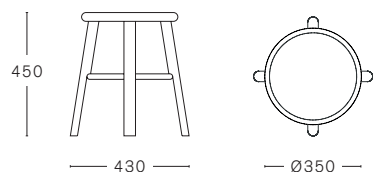

MC 5 SOLO CHAIR

ASH FRAME  
 ASH FRAME WITH  
 NON REMOVABLE UPHOLSTERY  
 Leather  
 OAK FRAME  
 OAK FRAME WITH  
 NON REMOVABLE UPHOLSTERY  
 Leather

STACKABLE

MAX. PER BOX	GROSS WEIGHT	VOLUME	BOX SIZE
2 CHAIRS	CA. kg 16,00	0,31 m <sup>3</sup>	610 × 585 × 870 mm

MC 5 SOLO LOW STOOL

ASH FRAME  
 OAK FRAME

MAX. PER BOX	GROSS WEIGHT	VOLUME	BOX SIZE
1 STOOL	CA. kg 5,40	0,08 m <sup>3</sup>	390 × 390 × 500 mm

MC 5 SOLO COUNTER STOOL

ASH FRAME  
 OAK FRAME  
 BICOLOUR ON OAK

MAX. PER BOX	GROSS WEIGHT	VOLUME	BOX SIZE
1 STOOL	CA. kg 6,50	0,12 m <sup>3</sup>	380 × 380 × 815 mm

MC 5 SOLO BAR STOOL

ASH FRAME  
 OAK FRAME  
 BICOLOUR ON OAK

MAX. PER BOX	GROSS WEIGHT	VOLUME	BOX SIZE
1 STOOL	CA. kg 7,00	0,12 m <sup>3</sup>	380 x 380 x 815 mm

MC 5 SOLO TABLE

ASH FRAME  
 OAK FRAME

MAX. PER BOX	GROSS WEIGHT	VOLUME	BOX SIZE
1 TABLE	CA. kg 21,00	0,11 m <sup>3</sup>	900 x 780 x 160 mm

ASH FRAME  
 OAK FRAME

MAX. PER BOX	GROSS WEIGHT	VOLUME	BOX SIZE
1 TABLE	CA. kg 22,00	0,11 m <sup>3</sup>	900 x 780 x 160 mm