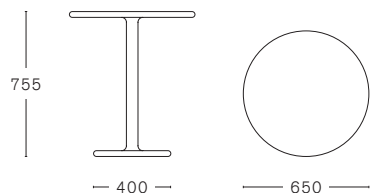

MC 5 SOLO LOW STOOL

ASH FRAME  
 OAK FRAME

MAX. PER BOX	GROSS WEIGHT	VOLUME	BOX SIZE
1 STOOL	CA. kg 5,40	0,08 m <sup>3</sup>	390 × 390 × 500 mm

MC 5 SOLO COUNTER STOOL

ASH FRAME  
 OAK FRAME  
 BICOLOUR ON OAK

MAX. PER BOX	GROSS WEIGHT	VOLUME	BOX SIZE
1 STOOL	CA. kg 6,50	0,12 m <sup>3</sup>	380 × 380 × 815 mm

MC 5 SOLO BAR STOOL

ASH FRAME  
 OAK FRAME  
 BICOLOUR ON OAK

MAX. PER BOX	GROSS WEIGHT	VOLUME	BOX SIZE
1 STOOL	CA. kg 7,00	0,12 m <sup>3</sup>	380 x 380 x 815 mm

MC 5 SOLO TABLE

ASH FRAME  
 OAK FRAME

MAX. PER BOX	GROSS WEIGHT	VOLUME	BOX SIZE
1 TABLE	CA. kg 21,00	0,11 m <sup>3</sup>	900 x 780 x 160 mm

ASH FRAME  
 OAK FRAME

MAX. PER BOX	GROSS WEIGHT	VOLUME	BOX SIZE
1 TABLE	CA. kg 22,00	0,11 m <sup>3</sup>	900 x 780 x 160 mm