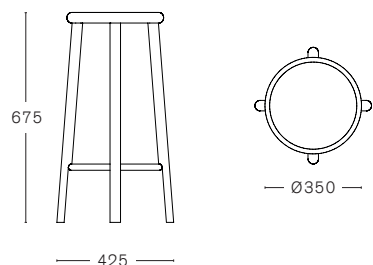

MC 5 SOLO CHAIR

ASH FRAME  
 ASH FRAME WITH  
 NON REMOVABLE UPHOLSTERY  
 Leather  
 OAK FRAME  
 OAK FRAME WITH  
 NON REMOVABLE UPHOLSTERY  
 Leather

STACKABLE

MAX. PER BOX	GROSS WEIGHT	VOLUME	BOX SIZE
2 CHAIRS	CA. kg 16,00	0,31 m <sup>3</sup>	610 × 585 × 870 mm

MC 5 SOLO LOW STOOL

ASH FRAME  
 OAK FRAME

MAX. PER BOX	GROSS WEIGHT	VOLUME	BOX SIZE
1 STOOL	CA. kg 5,40	0,08 m <sup>3</sup>	390 × 390 × 500 mm

MC 5 SOLO COUNTER STOOL

ASH FRAME  
 OAK FRAME  
 BICOLOUR ON OAK

MAX. PER BOX	GROSS WEIGHT	VOLUME	BOX SIZE
1 STOOL	CA. kg 6,50	0,12 m <sup>3</sup>	380 × 380 × 815 mm

MC 5 SOLO BAR STOOL

ASH FRAME  
 OAK FRAME  
 BICOLOUR ON OAK

MAX. PER BOX	GROSS WEIGHT	VOLUME	BOX SIZE
1 STOOL	CA. kg 7,00	0,12 m <sup>3</sup>	380 x 380 x 815 mm

MC 5 SOLO TABLE

ASH FRAME  
 OAK FRAME

MAX. PER BOX	GROSS WEIGHT	VOLUME	BOX SIZE
1 TABLE	CA. kg 21,00	0,11 m <sup>3</sup>	900 x 780 x 160 mm

ASH FRAME  
 OAK FRAME

MAX. PER BOX	GROSS WEIGHT	VOLUME	BOX SIZE
1 TABLE	CA. kg 22,00	0,11 m <sup>3</sup>	900 x 780 x 160 mm