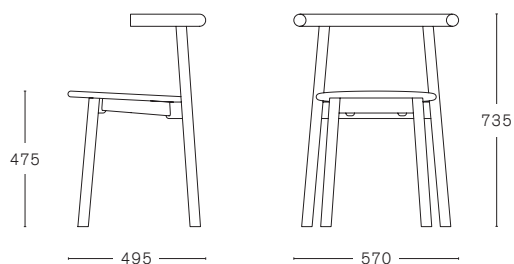

MC 5 SOLO CHAIR

ASH FRAME  
 ASH FRAME WITH  
 NON REMOVABLE UPHOLSTERY  
 Leather  
 OAK FRAME  
 OAK FRAME WITH  
 NON REMOVABLE UPHOLSTERY  
 Leather

STACKABLE

MAX. PER BOX	GROSS WEIGHT	VOLUME	BOX SIZE
2 CHAIRS	CA. kg 16,00	0,31 m <sup>3</sup>	610 × 585 × 870 mm

MC 5 SOLO LOW STOOL

ASH FRAME  
 OAK FRAME

MAX. PER BOX	GROSS WEIGHT	VOLUME	BOX SIZE
1 STOOL	CA. kg 5,40	0,08 m <sup>3</sup>	390 × 390 × 500 mm

MC 5 SOLO COUNTER STOOL

ASH FRAME  
 OAK FRAME  
 BICOLOUR ON OAK

MAX. PER BOX	GROSS WEIGHT	VOLUME	BOX SIZE
1 STOOL	CA. kg 6,50	0,12 m <sup>3</sup>	380 × 380 × 815 mm

MC 5 SOLO BAR STOOL

ASH FRAME  
 OAK FRAME  
 BICOLOUR ON OAK

MAX. PER BOX	GROSS WEIGHT	VOLUME	BOX SIZE
1 STOOL	CA. kg 7,00	0,12 m <sup>3</sup>	380 x 380 x 815 mm

MC 5 SOLO TABLE

ASH FRAME  
 OAK FRAME

MAX. PER BOX	GROSS WEIGHT	VOLUME	BOX SIZE
1 TABLE	CA. kg 21,00	0,11 m <sup>3</sup>	900 x 780 x 160 mm

ASH FRAME  
 OAK FRAME

MAX. PER BOX	GROSS WEIGHT	VOLUME	BOX SIZE
1 TABLE	CA. kg 22,00	0,11 m <sup>3</sup>	900 x 780 x 160 mm