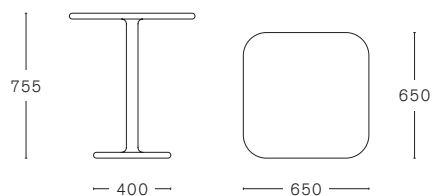

MC 5 SOLO LOW STOOL

ASH FRAME  
 OAK FRAME

MAX. PER BOX	GROSS WEIGHT	VOLUME	BOX SIZE
1 STOOL	CA. kg 5,40	0,08 m <sup>3</sup>	390 × 390 × 500 mm

MC 5 SOLO COUNTER STOOL

ASH FRAME  
 OAK FRAME  
 BICOLOUR ON OAK

MAX. PER BOX	GROSS WEIGHT	VOLUME	BOX SIZE
1 STOOL	CA. kg 6,50	0,12 m <sup>3</sup>	380 × 380 × 815 mm

MC 5 SOLO BAR STOOL

ASH FRAME  
 OAK FRAME  
 BICOLOUR ON OAK

MAX. PER BOX	GROSS WEIGHT	VOLUME	BOX SIZE
1 STOOL	CA. kg 7,00	0,12 m <sup>3</sup>	380 x 380 x 815 mm

MC 5 SOLO TABLE

ASH FRAME  
 OAK FRAME

MAX. PER BOX	GROSS WEIGHT	VOLUME	BOX SIZE
1 TABLE	CA. kg 21,00	0,11 m <sup>3</sup>	900 x 780 x 160 mm

ASH FRAME  
 OAK FRAME

MAX. PER BOX	GROSS WEIGHT	VOLUME	BOX SIZE
1 TABLE	CA. kg 22,00	0,11 m <sup>3</sup>	900 x 780 x 160 mm