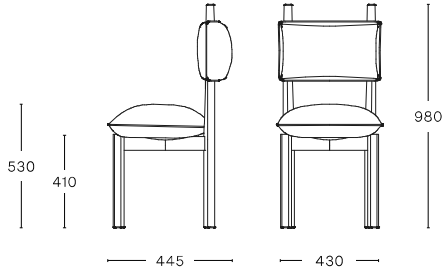

PAF PAF Marialaura Irvine

PAF PAF CHAIR

- Ash frame with removable upholstery:
- Kvadrat Elle

MATERIALS

FRAME
Ash

Natural
Walnut
Stained

UPHOLSTERY
Kvadrat Elle

0200 0220 0350 0480