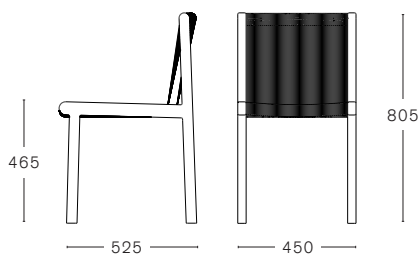

## MC 22 FILO CHAIR

BEECH FRAME

MAX. PER BOX 2 CHAIR	GROSS WEIGHT CA. kg 14,5	VOLUME 0,36 m <sup>3</sup>	BOX SIZE 700 x 520 x 980 mm
-------------------------	-----------------------------	-------------------------------	--------------------------------