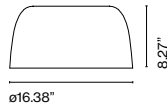

## Joan Gaspar

**marset**

**Djembé C 42.13**

**Djembé C 42.21**

**Djembé C 42.28**

**Djembé C 42**

LED SMD 19W  
700mA 2700K CRI90  
C 42.13 Luminaire 845lm  
C 42.21 Luminaire 955lm  
C 42.28 Luminaire 925lm