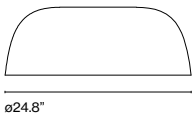

Djembé C 65.23