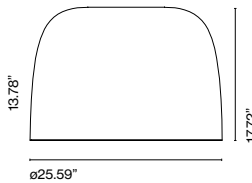

- White (RAL 1013)
- Grey (RAL 7022)
- Red (RAL 3011)
- Blue sky

**Djembé C 65.23**

**Djembé C 65.35**

**Djembé C 65.45**

**Djembé C 65**

LED SMD 26W  
700mA 2700K CRI90  
C 65.23 Luminaire 1843lm  
C 65.35 Luminaire 1845lm  
C 65.45 Luminaire 1770lm