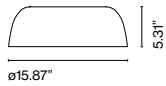

## Joan Gaspar

**marset**

**Djembé C 42.13**

**Djembé C 42.21**

**Djembé C 42.28**

**Djembé C 42**

LED SMD 19W  
700mA 2700K CRI90  
C 42.13 Luminaire 845lm  
C 42.21 Luminaire 955lm  
C 42.28 Luminaire 925lm