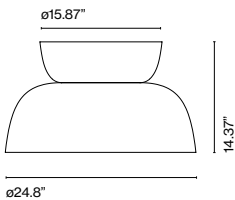

Djembé 2 C 65.36