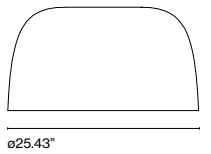

Djembé C 65.35