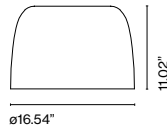

## Joan Gaspar

**marset**

**Djembé C 42.13**

**Djembé C 42.21**

**Djembé C 42.28**

**Djembé C 42**

LED SMD 19W  
700mA 2700K CRI90  
C 42.13 Luminaire 845lm  
C 42.21 Luminaire 955lm  
C 42.28 Luminaire 925lm