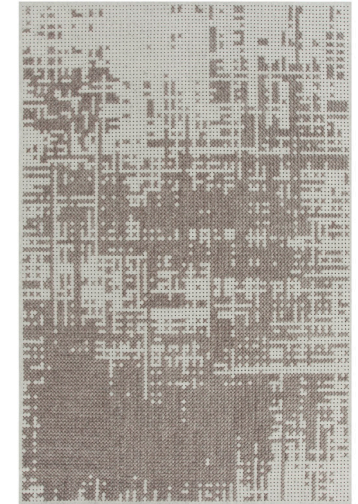

# CANEVAS SPACE

ALFOMBRAS FLOWERS. RUGS

design by Charlotte Lancelot

- Composición fibras. Fibre composition:**  
100% lana virgen.  
100% new wool.
- Peso total aprox. Total aprox. weight:**  
3,8 Kg/m<sup>2</sup> / 0,78 lbs/ft<sup>2</sup>
- Altura total aprox. Total aprox. height:**  
20 mm / 0.78"
- Técnica de fabricación. Manufacturing technique:**  
Fielto.  
Felted wool.
- Disponible en medidas especiales. \*Consultar con el departamento técnico de GAN.**  
Custom sizes are available. \*Please consult GAN's technical department.
- Por favor, consulte las instrucciones de limpieza específicas del producto.**  
Please, consult the specific cleaning instructions of the product.
- Certificaciones. Certifications:**

145  
4'9"

80  
2'8"

80x145 cm / 2'8"x4'9"

📦 5 Kg / 11 lbs  
📦 0,03 m<sup>3</sup> / 1.13 ft<sup>3</sup>

240  
7'11"

170  
5'7"

170x240 cm / 5'7"x7'11"

📦 16 Kg / 35.2 lbs  
📦 0,08 m<sup>3</sup> / 2.82 ft<sup>3</sup>

300  
9'10"

200  
6'7"

200x300 cm / 6'7"x9'10"

📦 21,5 Kg / 47.3 lbs  
📦 0,15 m<sup>3</sup> / 5.40 ft<sup>3</sup>

Colores disponibles. Available colours.

Silver

Charcoal