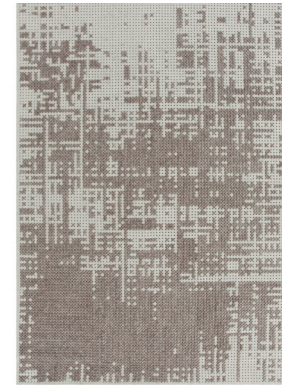

# CANEVAS SPACE

ALFOMBRAS FLOWERS. RUGS

design by Charlotte Lancelot

- Composición fibras. Fibre composition:**  
100% lana virgen.  
100% new wool.
- Peso total aprox. Total aprox. weight:**  
3,8 Kg/m<sup>2</sup> / 0,78 lbs/ft<sup>2</sup>
- Altura total aprox. Total aprox. height:**  
20 mm / 0.78"
- Técnica de fabricación. Manufacturing technique:**  
Fielto.  
Felted wool.
- Disponible en medidas especiales. \*Consultar con el departamento técnico de GAN.**  
Custom sizes are available. \*Please consult GAN's technical department.
- Por favor, consulte las instrucciones de limpieza específicas del producto.**  
Please, consult the specific cleaning instructions of the product.
- Certificaciones. Certifications:**

145  
4'9"

80  
2'8"

80x145 cm / 2'8"x4'9"

📦 5 Kg / 11 lbs  
📦 0,03 m<sup>3</sup> / 1.13 ft<sup>3</sup>

240  
7'11"

170  
5'7"

170x240 cm / 5'7"x7'11"

📦 16 Kg / 35.2 lbs  
📦 0,08 m<sup>3</sup> / 2.82 ft<sup>3</sup>

300  
9'10"

200  
6'7"

200x300 cm / 6'7"x9'10"

📦 21,5 Kg / 47.3 lbs  
📦 0,15 m<sup>3</sup> / 5.40 ft<sup>3</sup>

Colores disponibles. Available colours.

Silver

Charcoal