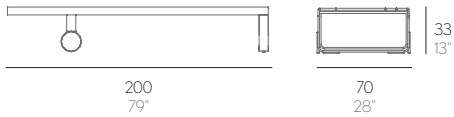

FLAT

MARIO RUIZ

WALLPAPER AWARDS 08

122° - 135° - 150° - 180°

Respaldo reclinable. Toalla incluida.
Reclining backrest. Towel included.

TUMBONA ALTA

Aluminio soldado termolacado.
Polietileno 100% reciclable.
Gomaespuma de poliuretano recubierta con tejido hidrófugo. Tapicería desenfundable.

Estructura. Frame. Profil. Struttura. Structure. Frame

33,2 kg - 73,04 lbs 0,74 m³ - 26,13 ft³

Colchoneta. Mat. Matratze. Materasso. Matela. Cushion

4,7 kg - 10,34 lbs

Funda protectora. Protective cover. Schutzbezug.