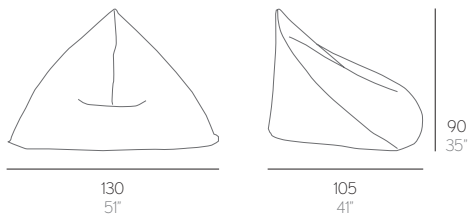

SAIL OUTDOOR

HÉCTOR SERRANO

PUF

Tela de exterior.

Relleno de perlas de poliestireno recubierto con tejido hidrófugo. Tapicería desenfundable.

PUFF

Außenstoff.

Polystyrol-Perlenfüllung mit wasserabweisendem Stoff überzogen. Abziehbarer Bezug.

POUF

Tissu d'extérieur.

Rembourré de perles en polystyrènes recouvert de tissu hydrofuge. Tapisserie déhoussable.

POUF

Outdoor fabric.

Filled with polystyrene pearls coated with hydrophobic fabric. Removable fabric cover.

PUFF

Tela per esterni.

Imbottitura di perle di polistirene ricoperto con tessuto idrofugo. Tappezzeria sfoderabile.

POUF

Outdoor fabric.

Filled with polystyrene pearls coated with hydrophobic fabric. Removable fabric cover.

FABRICS

Náutica

Soft

Warm

Estructura. Frame. Profil. Struttura. Structure. Frame

6.8 kg - 14.96 lbs 0.47 m³ - 16.74 ft³

G A N
D I A
B L A
S C O

info@gandiasco.com
www.gandiasco.com